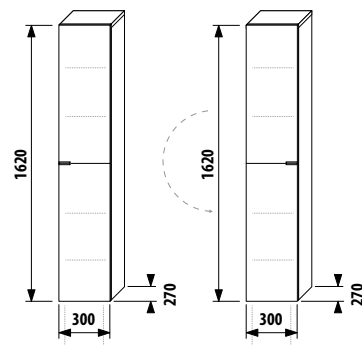

Артикул	Описание	Цвет корпуса/фасада				
		крем	мокко	белый	зеленый	серебро
4.5526.3.021.560.1	высокий шкафчик, 4 стеклянные полки, 2 дверцы левые/правые	X				
4.5526.3.021.429.1	высокий шкафчик, 4 стеклянные полки, 2 дверцы левые/правые		X			
4.5526.3.021.500.1	высокий шкафчик, 4 стеклянные полки, 2 дверцы левые/правые			X		
4.5526.3.021.156.1	высокий шкафчик, 4 стеклянные полки, 2 дверцы левые/правые				X	
4.5530.1.021.004.1	ножки, 1 пара					X
4.5532.1.021.500.1	стальной ящик-органайзер для высокого шкафчика					
4.5531.1.021.500.1	стальной ящик-органайзер для крепления на фронтальную дверцу