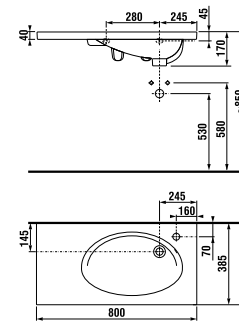

раковина-столешница 65 см

Артикул	Описание	ууу: 106	109
8.1221.6.000.ууу.1	раковина-столешница 65 см	x	x

Заказать отдельно:
3.8121.1.004.000.1 фронтальный полотенцедержатель для раковины 65 см, нержавеющая сталь
3.8121.4.004.000.1 боковой полотенцедержатель для раковины Tigo, левый/правый, нержавеющая сталь

Фронтальный и боковой полотенцедержатели не могут быть установлены одновременно.

раковина-столешница 80 см

Артикул	Описание	ууу: 106	109
8.1221.8.000.ууу.1	раковина-столешница 80 см*	x	x

* Выравнивающая паста включена в комплект.

Заказать отдельно:
3.8121.2.004.000.1 фронтальный полотенцедержатель для раковины 65 см, нержавеющая сталь
3.8121.4.004.000.1 боковой полотенцедержатель для раковины Tigo, левый/правый, нержавеющая сталь

Фронтальный и боковой полотенцедержатели не могут быть установлены одновременно.

асимметричная раковина-столешница 100 см

Артикул	Описание	ууу: 105	106	109
8.1221.7.000.105.1	асимметричная раковина-столешница 100 см* (раковина слева)	x		
8.1221.7.000.109.1	асимметричная раковина-столешница 100 см* (раковина слева)			x
8.1221.9.000.106.1	асимметричная раковина-столешница 100 см* (раковина справа)		x	
8.1221.9.000.109.1	асимметричная раковина-столешница 100 см* (раковина справа)			x

* Выравнивающая паста включена в комплект.

Заказать отдельно:
3.8121.5.004.000.1 фронтальный полотенцедержатель для раковины 100 см, нержавеющая сталь
3.8121.4.004.000.1 боковой полотенцедержатель для раковины Tigo, левый/правый, нержавеющая сталь

Фронтальный и боковой полотенцедержатели не могут быть установлены одновременно.

двойная раковина-столешница 125 см

Артикул	Описание	ууу: 104	109
8.1421.7.000.ууу.1	двойная раковина-столешница 125 см*	x	x