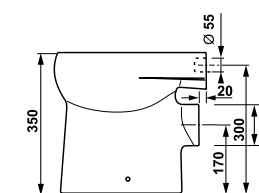

ВАННАЯ КОМНАТА ДЛЯ ДЕТЕЙ BABY

Благодаря продуманной форме маленькая раковина из детской коллекции с легкостью собирает все брызги.

Первый шаг к тому, чтобы научить ребенка беречь воду: 1 капля — смывание большим объемом воды, 3 маленькие капли — смывание меньшим объемом воды. Это может быть интересно!

Смешной кузнечик на маленькой раковине из детской коллекции: с ним можно подружиться.

Кузнечик живет и на пластиковом бачке современной геометрической формы. Этот бачок изготовлен из прочного пластика толщиной 4 мм.

ВАННАЯ КОМНАТА ДЛЯ ДЕТЕЙ BABY

мини-раковина BABY

Артикул	Описание	139	134
8.1561.4.000.ууу.1	раковина 450x370x190 мм, с отверстием для смесителя, двойная глазуровка, с декором	x	x

Артикул	Описание	139	134
8.1261.1.000.ууу.1	раковина 500x410x190 мм, с отверстием для смесителя, двойная глазуровка, с декором, подходящий сифон 8.1961.1, подходящий пьедестал 8.1961.0, может быть использована в качестве накладной раковины	x	x
8.1961.1.000.000.1	полупьедестал с установочным комплектом (арт. 8.9001.3.000.000.1) только для мини-раковины 50 см		

Заказать отдельно:
8.9034.9.000.000.1 установочный комплект для раковины
3.7271.0.004.010.1 запорный вентиль Mio, 3/8" – 1/2" мм, хром, 2 шт.
3.7471.0.004.000.1 сифон для раковины Mio, 5/4" – 32 мм, хром, медь

Рекомендуется устанавливать раковину для детей на высоте 60 см от пола. Регулируйте высоту раковины в соответствии с ростом ребенка.

унитаз BABY

Артикул	Описание	Выпуск
8.2203.7.000.000.1	унитаз «Baby» с горизонтальным смыванием, с вертикальным выпуском, с установочным комплектом	↓
8.2203.6.000.000.1	унитаз «Baby» с горизонтальным смыванием, с горизонтальным выпуском, с установочным комплектом	→