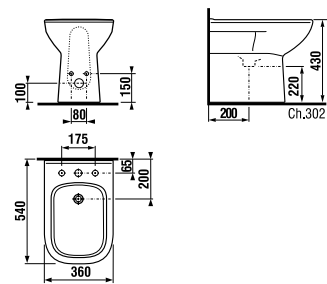

напольный унитаз

Артикул	Описание	Выпуск	Монтажный набор включен
8.2161.5.000.000.1	напольный унитаз, приставной, вкл. монтажный комплект	x	x

Заказать отдельно:

8.9361.0.300.063.1	термопластовое сиденье с крышкой, съемное, антибактериальная обработка, стальные петли		
8.9361.1.300.063.1	термопластовое сиденье с крышкой, съемное, антибактериальная обработка, стальные петли, механизм мягкого закрывания Slowclose		
8.9009.2.000.000.1	колесо выпуска на расстоянии 70-220 мм		

напольное биде

Артикул	Описание	302
8.3261.2.000.302.1	напольное биде, приставное, вкл. монтажный комплект	x

унитаз-компакт с горизонтальным выпуском

Артикул	Описание	Подвод воды	Сливной механизм	Выпуск	Монтажный набор включен
8.2661.6.000.288.1	унитаз-компакт (вкл. монтажный комплект)	x	x	x	x
8.2661.6.000.289.1	унитаз-компакт (вкл. монтажный комплект)	x	x	x	x

Заказать отдельно:

8.9361.0.300.063.1	дюропластовое сиденье с крышкой, антибактериальная обработка, быстросъемные стальные петли				
8.9361.1.300.063.1	дюропластовое сиденье с крышкой, антибактериальная обработка, быстросъемные стальные петли, механизм мягкого закрывания Slowclose				

ANTIBAK
Глазурованный внутренний круг и выпуск унитазов. Гладкая поверхность выпусков легко чистится, что препятствует возникновению бактерий.

ANTIBAK
Материал сидений обогащен составом с антибактериальным противоплесневелым воздействием.

VARIO
Выпуск Vario трансформируется в горизонтальный, вертикальный или косой выпуск.

унитаз-компакт с вертикальным выпуском