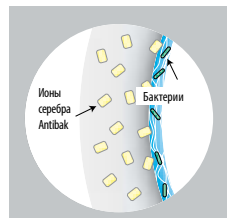

VARIO
Выпуск Vario трансформируется в горизонтальный, вертикальный или косой выпуск.