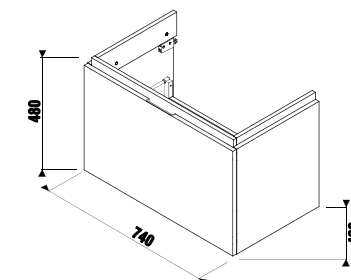

шкафчик под раковину 55 см, 2 ящика

НОВИНКА

Артикул	Описание	Цветовая гамма		
		белый глянец	темная сосна	дуб
4.0J42.2.402.500.1	шкафчик под раковину 55 см 8.1042.2, 2 ящика	X		
4.0J42.2.402.461.1	шкафчик под раковину 55 см 8.1042.2, 2 ящика		X	
4.0J42.2.402.519.1	шкафчик под раковину 55 см 8.1042.2, 2 ящика			X

Рекомендуем компактный сифон Jіka 8.9424.6.000.000.1.

шкафчик под раковину 60 см

Артикул	Описание	Цветовая гамма		
		белый глянец	темная сосна	дуб
4.0J42.3.301.500.1	шкафчик под раковину 60 см 8.1042.3, 1 ящик	X		
4.0J42.3.301.461.1	шкафчик под раковину 60 см 8.1042.3, 1 ящик		X	
4.0J42.3.301.519.1	шкафчик под раковину 60 см 8.1042.3, 1 ящик			X

Рекомендуем компактный сифон Jіka 8.9424.6.000.000.1.

шкафчик под раковину 60 см, 2 ящика

НОВИНКА

Артикул	Описание	Цветовая гамма		
		белый глянец	темная сосна	дуб
4.0J42.3.402.500.1	шкафчик под раковину 60 см 8.1042.3, 2 ящика	X		
4.0J42.3.402.461.1	шкафчик под раковину 60 см 8.1042.3, 2 ящика		X	
4.0J42.3.402.519.1	шкафчик под раковину 60 см 8.1042.3, 2 ящика			X

Рекомендуем компактный сифон Jіka 8.9424.6.000.000.1.

шкафчик под раковину 65 см

Артикул	Описание	Цветовая гамма		
		белый глянец	темная сосна	дуб
4.0J42.4.301.500.1	шкафчик под раковину 65 см 8.1042.4, 1 ящик	X		
4.0J42.4.301.461.1	шкафчик под раковину 65 см 8.1042.4, 1 ящик		X	
4.0J42.4.301.519.1	шкафчик под раковину 65 см 8.1042.4, 1 ящик			X

Рекомендуем компактный сифон Jіka 8.9424.6.000.000.1.

шкафчик под раковину 65 см, 2 ящика

НОВИНКА

Артикул	Описание	Цветовая гамма		
		белый глянец	темная сосна	дуб
4.0J42.4.402.500.1	шкафчик под раковину 65 см 8.1042.4, 2 ящика	X		
4.0J42.4.402.461.1	шкафчик под раковину 65 см 8.1042.4, 2 ящика		X	
4.0J42.4.402.519.1	шкафчик под раковину 65 см 8.1042.4, 2 ящика			X

Рекомендуем компактный сифон Jіka 8.9424.6.000.000.1.