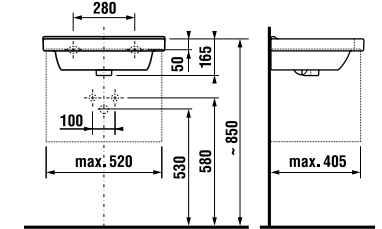

Артикул	Описание	ууу: 104	109
8.1042.2.xxx.yyy.1	раковина 55 см	x	x
8.1042.3.xxx.yyy.1	раковина 60 см	x	x
8.1042.4.xxx.yyy.1	раковина 65 см	x	x
8.1995.1.000.028.1	полуьедестал с установочным комплектом (арт. 8.9001.5.000.000.1)		

Заказать отдельно:

8.9034.9.000.000.1	установочный комплект для раковины
3.7473.0.004.000.1	сифон для раковины Cubito 5/4" – 32 мм, хром, медь
3.7242.0.004.010.1	запорный вентиль Cubito 3/8" – 1/2" мм, хром, 2 шт