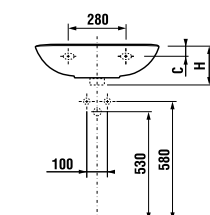

раковины 50, 55, 60 и 65 см

Артикул	Описание	ууу: 104	109	134	139
8.1261.1.000.ууу.1	раковина 50 см	x	x	x	x
8.1261.2.000.ууу.1	раковина 55 см	x	x		
8.1261.3.000.ууу.1	раковина 60 см	x	x		
8.1261.4.000.ууу.1	раковина 65 см	x	x		

раковины 50, 55, 60 и 65 см с полупьедесталом

Артикул	Описание	ууу: 104	109	134	139
8.1261.1.000.ууу.1	раковина 50 см	x	x	x	x
8.1261.2.000.ууу.1	раковина 55 см	x	x		
8.1261.3.000.ууу.1	раковина 60 см	x	x		
8.1261.4.000.ууу.1	раковина 65 см	x	x		
8.1961.1.000.000.1	полупьедестал с установочным комплектом (арт. 8.9001.3.000.000.1)				

раковины 50, 55, 60 и 65 см с пьедесталом

Артикул	Описание	ууу: 104	109	134	139
8.1261.1.000.ууу.1	раковина 50 см	x	x	x	x
8.1261.2.000.ууу.1	раковина 55 см	x	x		
8.1261.3.000.ууу.1	раковина 60 см	x	x		
8.1261.4.000.ууу.1	раковина 65 см	x	x		
8.1961.0.000.000.9	пьедестал				

Заказать отдельно:

8.9034.9.000.000.1	установочный комплект для раковины
3.7271.0.004.010.1	запорный вентиль Mio, 3/8" – 1/2" мм, хром, 2 шт.
3.7471.0.004.000.1	сифон для раковины Mio, 5/4" – 32 мм, хром, медь
8.9424.9.000.000.1	сифон, хромированный ABS, высота регулируется 175 – 270 мм, высота гидравлического затвора 75 мм, пропускная способность 45 л, с декоративными кольцами (также возможно использование без декоративных колец)

	L	B	A	H	C	D
50 см	500	410	190	180	50	180
55 см	550	420	195	190	50	280
60 см	600	450	195	190	50	280
65 см	650	480	195	190	50	280

мини-раковина 45 см

Артикул	Описание	ууу: 104	109	134	139
8.1561.4.000.ууу.1	раковина 45 см	x	x	x	x

раковины 50, 55, 60 и 65 см

Артикул	Описание	ууу: 104	109
8.1061.1.000.ууу.9	раковина 50 см, с установочным комплектом	x	x
8.1061.2.000.ууу.9	раковина 55 см, с установочным комплектом	x	x
8.1061.3.000.ууу.9	раковина 60 см, с установочным комплектом	x	x
8.1061.4.000.ууу.1	раковина 65 см	x	x