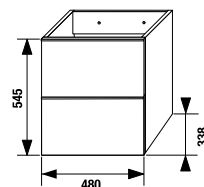

шкафчик под раковину 50 см

Артикул	Описание
4.5580.1.174.500.1	шкафчик под раковину 50 см, 1 ящик
4.5580.2.174.500.1	шкафчик под раковину 50 см, 2 ящика

шкафчик под раковину 60 см

Артикул	Описание
4.5583.1.174.500.1	шкафчик под раковину 60 см, 1 ящик
4.5583.2.174.500.1	шкафчик под раковину 60 см, 2 ящика