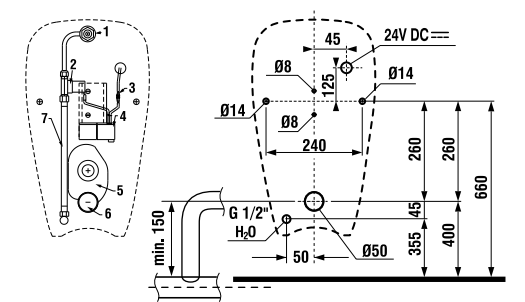

1. 1 - крепление смыва с уплотнителем
2. 2 - электромагнитный клапан
3. 3 - электронный подвод
4. 4 - блок электроники с радарным датчиком
5. 5 - сифон (1 л)
6. 6 - трубка выпуска 50 мм
7. 7 - подвод воды к писсуару