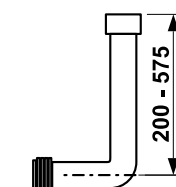

Артикул Описание
8.9871.5.000.000.1 пластиковая труба между пластиковым бачком и напольным унитазом 8.9371.0/1