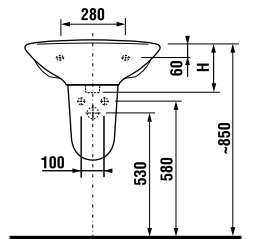

L	B	A	H
50 см	500	410	185	280
55 см	550	450	195	280
60 см	600	490	215	280