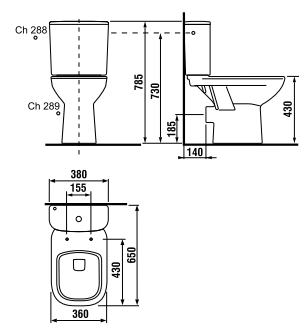

напольный унитаз

Артикул	Описание	Выпуск	Монтажный набор включен
8.2161.5.000.000.1	напольный унитаз, приставной, вкл. монтажный комплект	x	x

Заказать отдельно:

8.9361.0.300.063.1	термопластовое сиденье с крышкой, съемное, антибактериальная обработка, стальные петли		
8.9361.1.300.063.1	термопластовое сиденье с крышкой, съемное, антибактериальная обработка, стальные петли, механизм мягкого закрывания Slowclose		
8.9009.2.000.000.1	колесо выпуска на расстоянии 70-220 мм		

напольное биде

Артикул	Описание	302
8.3261.2.000.302.1	напольное биде, приставное, вкл. монтажный комплект	x

унитаз-компакт с горизонтальным выпуском

Артикул	Описание	Подвод воды	Сливной механизм	Выпуск	Монтажный набор включен
8.2661.6.000.288.1	унитаз-компакт (вкл. монтажный комплект)	x	x	x	x
8.2661.6.000.289.1	унитаз-компакт (вкл. монтажный комплект)	x	x	x	x

Заказать отдельно:

8.9361.0.300.063.1	дюропластовое сиденье с крышкой, антибактериальная обработка, быстросъемные стальные петли				
8.9361.1.300.063.1	дюропластовое сиденье с крышкой, антибактериальная обработка, быстросъемные стальные петли, механизм мягкого закрывания Slowclose				

ANTIBAK
Глазурованный внутренний круг и выпуск унитазов. Гладкая поверхность выпусков легко чистится, что препятствует возникновению бактерий.

ANTIBAK
Материал сидений обогащен составом с антибактериальным противоплесневелым воздействием.

VARIO
Выпуск Vario трансформируется в горизонтальный, вертикальный или косой выпуск.

унитаз-компакт с вертикальным выпуском