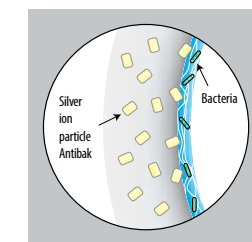

ANTIBAK

ANTIBAK СИДЕНЬЯ
Материал сидений обогащен составом с антибактериальным противоплесневелым воздействием.