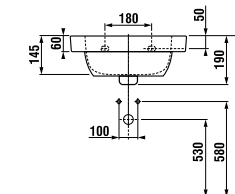

ВАННАЯ КОМНАТА ДЛЯ ДЕТЕЙ BABY

Благодаря продуманной форме маленькая раковина из детской коллекции с легкостью собирает все брызги.

Первый шаг к тому, чтобы научить ребенка беречь воду: 1 капля — смывание большим объемом воды, 3 маленькие капли — смывание меньшим объемом воды. Это может быть интересно!

Смешной кузнечик на маленькой раковине из детской коллекции: с ним можно подружиться.

Кузнечик живет и на пластиковом бачке современной геометрической формы. Этот бачок изготовлен из прочного пластика толщиной 4 мм.

ВАННАЯ КОМНАТА ДЛЯ ДЕТЕЙ BABY

мини-раковина BABY

Артикул	Описание	139	134
8.1561.4.000.ууу.1	раковина 450x370x190 мм, с отверстием для смесителя, двойная глазуровка, с декором	x	x

Артикул	Описание	139	134
8.1261.1.000.ууу.1	раковина 500x410x190 мм, с отверстием для смесителя, двойная глазуровка, с декором, подходящий сифон 8.1961.1, подходящий пьедестал 8.1961.0, может быть использована в качестве накладной раковины	x	x
8.1961.1.000.000.1	полупьедестал с установочным комплектом (арт. 8.9001.3.000.000.1) только для мини-раковины 50 см		

Заказать отдельно:
8.9034.9.000.000.1 установочный комплект для раковины
3.7271.0.004.010.1 запорный вентиль Mio, 3/8" – 1/2" мм, хром, 2 шт.
3.7471.0.004.000.1 сифон для раковины Mio, 5/4" – 32 мм, хром, медь

Рекомендуется устанавливать раковину для детей на высоте 60 см от пола. Регулируйте высоту раковины в соответствии с ростом ребенка.

унитаз BABY

Артикул	Описание	Выпуск
8.2203.7.000.000.1	унитаз «Baby» с горизонтальным смыванием, с вертикальным выпуском, с установочным комплектом	↓
8.2203.6.000.000.1	унитаз «Baby» с горизонтальным смыванием, с горизонтальным выпуском, с установочным комплектом	→