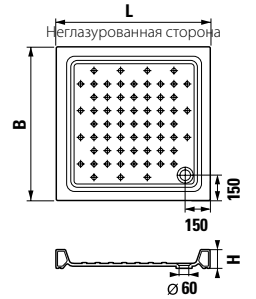

Артикул	Описание
8.5208.1.000.000.1	квадратный душевой поддон 800 x 800 мм
8.5209.1.000.000.1	квадратный душевой поддон 900 x 900 мм

Заказать отдельно:
2.9498.3.000.000.1 сифон для душевого поддона 60/40 мм, клапан из нержавеющей стали с логотипом JIKA; дренаж 33 л/мин
8.9910.3.000.000.1 расширяющая полоса между поддоном и стеной, 290 x 50 мм

	L	B	H
8.5208.1	800	800	110
8.5209.1	900	900	110