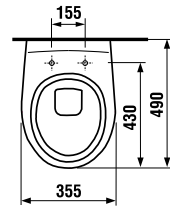

укороченный подвесной унитаз

Артикул	Описание
8.2137.2.000.000.1	укороченный подвесной унитаз LYRA Compact с глубоким смыванием. Длина всего 49 см!

Заказать отдельно:

8.9337.0.000.000.1	дюропластовое сиденье DINO для унитаза с крышкой, антибактериальная обработка, пластиковые петли
8.9337.2.000.000.1	дюропластовое сиденье DINO для унитаза без крышки, пластиковые петли
8.9337.0.300.063.9	дюропластовое сиденье DINO для унитаза с крышкой, антибактериальная обработка, стальные петли, только белый цвет
8.9337.2.300.063.1	дюропластовое сиденье для унитаза без крышки, антибактериальная обработка, стальные петли, только белый цвет

ВНИМАНИЕ! Для этого изделия используйте сиденье с крышкой DINO-LYRA-COMPACT (9337.0). Сиденье LYRA (9251.5) не подходит!

подвесной унитаз Dino

Артикул	Описание
8.2137.0.000.000.3	подвесной унитаз с глубоким смыванием DINO

Заказать отдельно:

8.9039.6.000.063.1	дюропластовое сиденье DINO для унитаза с крышкой, механизм мягкого закрывания Slowclose
8.9337.0.300.063.9	дюропластовое сиденье DINO для унитаза с крышкой, антибактериальная обработка, стальные петли, только белый цвет
8.9337.2.000.000.1	дюропластовое сиденье для унитаза без крышки, пластиковые петли
8.9337.2.300.063.1	дюропластовое сиденье для унитаза без крышки, антибактериальная обработка, стальные петли, только белый цвет

унитаз-компакт с косым выпуском

Артикул	Описание	Подвод	Включая сливной механизм	Выпуск
8.2423.4.000.242.9	унитаз-компакт с установочным комплектом	x	x	x

Унитаз 8.2423.4.000.242.9 комплектуется системой двойного смыва Oliveira. Артикул см. в разделе Сливные системы Oliveira на стр. 172.

Заказать отдельно: