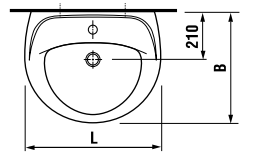

L	B	A	H
50 см	500	410	185	280
55 см	550	450	195	280
60 см	600	490	215	280