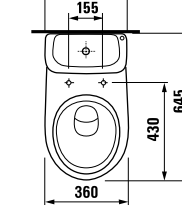

запчасти для унитазов-компактов

Запчасти для унитазов-компактов:

Артикул	Описание	Подвод	Сливной механизм	Выпуск
8.2427.4.000.000.1	чаша унитаза			x
8.2427.7.000.000.1	чаша унитаза			x
8.2427.6.000.000.1	чаша унитаза			x
8.2827.3.000.000.1	смывной бачок	x		
8.2827.3.000.242.1	смывной бачок	x	x	x
8.9135.3.000.000.1	наливной механизм	x		
8.9135.4.000.000.1	наливной механизм		x	x
8.9136.3.000.000.1	кнопка D2D	x	x	
8.9136.1.000.000.1	сливной механизм D2D	x	x	x
8.9135.3.000.000.1	наливной механизм	x		
8.9135.4.000.000.1	наливной механизм		x	
8.9136.3.000.000.1	кнопка D2D			
8.9136.1.000.000.1	сливной механизм D2D			

Бачок 8.2827.3.000.242.1 комплектуется системой двойного смыва Oliveira. Артикул см. в разделе Сливные системы Oliveira на стр. 172.