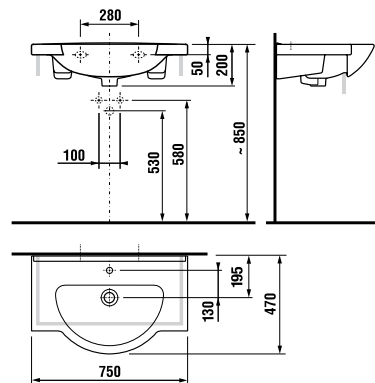

раковина-столешница 75 см

JICA • perla

Артикул	Описание	ууу: 104
8.1471.6.ххх.ууу.1	раковина-столешница 75 см	х
Заказать отдельно:		
8.9034.9.000.000.1	установочный комплект для раковины	
8.9424.6.000.000.1	компактный сифон