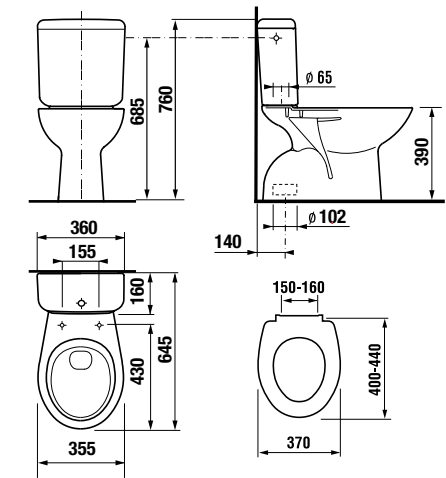

Артикул	Описание	Подвод воды	Сливной механизм	Выпуск	Монтажный комплект
8.2539.7.000.241.1	унитаз-компакт	x	x	x	x
8.2539.7.000.242.1	унитаз-компакт	x	x	x	x

Заказать отдельно:
8.9327.4.000.000.1 дюропластовое сиденье с крышкой Zeta, пластиковые петли
8.9327.1.000.000.1 термопластовое сиденье с крышкой Zeta, пластиковые петли
8.9327.1.000.063.7 термопластовое сиденье Zeta, стальные петли
8.9299.9.000.000.1 установочный комплект для унитаза
8.9337.0.300.000.9 дюропластовое сиденье с крышкой, антибактериальное покрытие, пластиковые петли