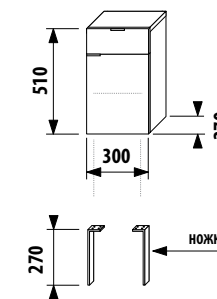

шкафчик с раковиной 70 см

Артикул	Описание	Цвет корпуса/фасада				
		крем	мокко	белый	зеленый	серебро
4.5516.2.021.560.1	модуль: шкафчик + раковина 70 см, 1 ящик	X				
4.5516.2.021.429.1	модуль: шкафчик + раковина 70 см, 1 ящик		X			
4.5516.2.021.500.1	модуль: шкафчик + раковина 70 см, 1 ящик			X		
4.5516.2.021.156.1	модуль: шкафчик + раковина 70 см, 1 ящик				X	
4.5530.1.021.004.1	ножки, 1 пара					X
4.5531.1.021.500.1	стальной ящик-органайзер для крепления на фронтальную дверцу					X

1+1 PACK
компактный шкафчик + раковина
- Безопасная доставка
- Компактная упаковка
- Простота сборки

шкафчик с раковиной 70 см без отверстия для смесителя

Артикул	Описание	Цвет корпуса/фасада				
		крем	мокко	белый	зеленый	серебро
4.5516.3.021.560.1	модуль: шкафчик + раковина 70 см, 1 ящик	X				
4.5516.3.021.429.1	модуль: шкафчик + раковина 70 см, 1 ящик		X			
4.5516.3.021.500.1	модуль: шкафчик + раковина 70 см, 1 ящик			X		
4.5516.3.021.156.1	модуль: шкафчик + раковина 70 см, 1 ящик				X	
4.5530.1.021.004.1	ножки, 1 пара					X
4.5531.1.021.500.1	стальной ящик-органайзер для крепления на фронтальную дверцу					X

1+1 PACK
компактный шкафчик + раковина
- Безопасная доставка
- Компактная упаковка
- Простота сборки

неглубокий средний шкафчик - левый

Артикул	Описание	Цвет корпуса/фасада				
		крем	мокко	белый	зеленый	серебро
4.5520.1.021.560.1	неглубокий средний шкафчик, 1 ящик, 1 стеклянная полка, левая дверца	X				
4.5520.1.021.429.1	неглубокий средний шкафчик, 1 ящик, 1 стеклянная полка, левая дверца		X			
4.5520.1.021.500.1	неглубокий средний шкафчик, 1 ящик, 1 стеклянная полка, левая дверца			X		
4.5520.1.021.156.1	неглубокий средний шкафчик, 1 ящик, 1 стеклянная полка, левая дверца				X	
4.5530.1.021.004.1	ножки, 1 пара					X

неглубокий средний шкафчик - правый