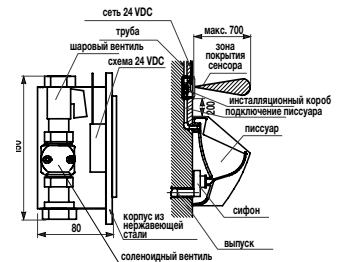

СПЕЦИАЛЬНЫЕ ИЗДЕЛИЯ ПИССУАРЫ

ИСТОЧНИК ПИТАНИЯ

Артикул	Описание
8.9507.1.000.000.1	источник питания на 5 писсуаров Golem Antivandal, Domino Sensor, 24 V, 50 Hz
8.9507.2.000.000.1	источник питания на 9 писсуаров Golem Antivandal, Domino Sensor, 24 V, 50 Hz

писсуар Golem с внутренним подводом воды

Артикул	Описание
8.4306.0.000.000.1	писсуар Golem

Заказать отдельно:

8.9034.9.000.890.1	установочный комплект, цвет белый
8.9034.9.000.891.1	установочный комплект, цвет хром
8.9200.3.000.000.1	сифон, горизонтальный/вертикальный выпуск
8.9480.7.000.000.1	трубка 1/2", внутренний подвод воды
8.9480.8.000.000.1	резиновая уплотняющая прокладка, внутренняя
8.9106.2.000.000.1	фильтр

писсуар Livo с внутренним подводом воды

Артикул	Описание
8.4020.0.000.000.1	писсуар Livo

Заказать отдельно:

8.9253.6.000.890.1	установочный комплект, цвет белый
8.9253.6.000.891.1	установочный комплект, цвет хром
8.9200.3.000.000.1	сифон, горизонтальный/вертикальный выпуск
8.9480.7.000.000.1	трубка 1/2", внутренний подвод воды
8.9480.8.000.000.1	резиновая уплотняющая прокладка, внутренняя
8.9107.3.000.000.1	фильтр

ВНИМАНИЕ! ДЛЯ УСТАНОВКИ ПИССУАРА LIVO требуются болты 8.9253.6 (длина 40 мм).

технические аксессуары для писсуаров Golem и Livo с внутренним подводом воды

СПЕЦИАЛЬНЫЕ ИЗДЕЛИЯ ПИССУАРЫ

смывной механизм для писсуара, внутренний подвод воды, ик-сенсор