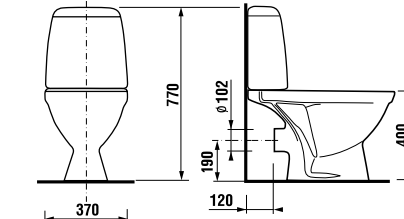

запчасти для унитазов-компактов

Запчасти для унитазов-компактов:

Артикул	Описание	Подвод	Сливной механизм	Выпуск
8.2427.4.000.000.1	чаша унитаза			x
8.2427.7.000.000.1	чаша унитаза			x
8.2427.6.000.000.1	чаша унитаза			x
8.2827.3.000.000.1	смывной бачок	x		
8.2827.3.000.242.1	смывной бачок	x	x	x
8.9135.3.000.000.1	наливной механизм	x		
8.9135.4.000.000.1	наливной механизм		x	x
8.9136.3.000.000.1	кнопка D2D	x	x	
8.9136.1.000.000.1	сливной механизм D2D	x	x	x
8.9135.3.000.000.1	наливной механизм	x		
8.9135.4.000.000.1	наливной механизм		x	
8.9136.3.000.000.1	кнопка D2D			
8.9136.1.000.000.1	сливной механизм D2D			

Бачок 8.2827.3.000.242.1 комплектуется системой двойного смыва Oliveira. Артикул см. в разделе Сливные системы Oliveira на стр. 172.