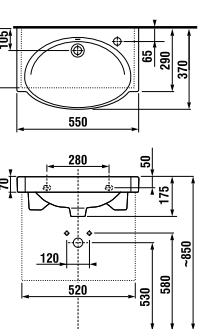

раковина 55 x 37 см

Артикул	Описание	ууу: 105	106	109
8.1021.2.000.ууу.1	раковина 55 x 37 см	x	x	x

раковина 60 см

Артикул	Описание	ууу: 105	106	109
8.1021.3.000.ууу.1	раковина 60 см	x	x	x

раковина 70 см

Артикул	Описание	ууу: 106	109
8.1021.5.000.ууу.1	раковина 70 см	x	x