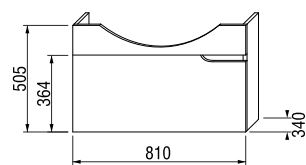

Артикул	Описание	Цвет корпуса (ламинация)/ Цвет фасада (ламинация)	
		белый/белый	белый/орех
4.3414.1.171.500.1	шкафчик под раковину 85 см, 1 ящик	X	
4.3414.1.171.506.1	шкафчик под раковину 85 см, 1 ящик		X
4.3417.4.171.500.1	внутренний ящик для шкафчика под раковину 85 см, опционально		
8.9424.6.000.000.1	компактный сифон, DN40