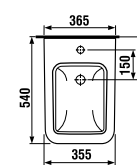

Обратите, пожалуйста, внимание на высоту соединения.