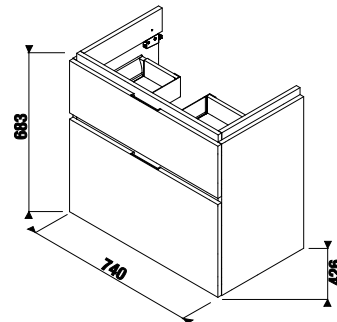

шкафчик под раковину 75 см, 2 ящика

НОВИНКА

Артикул	Описание	Цветовая гамма		
		белый глянец	темная сосна	дуб
4.0J42.5.403.500.1	шкафчик под раковину 75 см 8.1242.1, 2 ящика, отверстие для смесителя справа	X		
4.0J42.5.403.461.1	шкафчик под раковину 75 см 8.1242.1, 2 ящика, отверстие для смесителя справа		X	
4.0J42.5.403.519.1	шкафчик под раковину 75 см 8.1242.1, 2 ящика, отверстие для смесителя справа			X
4.0J42.5.404.500.1	шкафчик под раковину 75 см 8.1242.2, 2 ящика, отверстие для смесителя слева	X		
4.0J42.5.404.461.1	шкафчик под раковину 75 см 8.1242.2, 2 ящика, отверстие для смесителя слева		X	
4.0J42.5.404.519.1	шкафчик под раковину 75 см 8.1242.2, 2 ящика, отверстие для смесителя слева			X

Рекомендуем компактный сифон Jіka 8.9424.6.000.000.1.

шкафчик под раковину 85 см

Артикул	Описание	Цветовая гамма		
		белый глянец	темная сосна	дуб
4.0J42.6.301.500.1	шкафчик под раковину 85 см 8.1042.6, 1 ящик	X		
4.0J42.6.301.461.1	шкафчик под раковину 85 см 8.1042.6, 1 ящик		X	
4.0J42.6.301.519.1	шкафчик под раковину 85 см 8.1042.6, 1 ящик			X

Рекомендуем компактный сифон Jіka 8.9424.6.000.000.1.

шкафчик под раковину 85 см, 2 ящика

НОВИНКА

Артикул	Описание	Цветовая гамма		
		белый глянец	темная сосна	дуб
4.0J42.6.402.500.1	шкафчик под раковину 85 см 8.1242.6, 2 ящика	X		
4.0J42.6.402.461.1	шкафчик под раковину 85 см 8.1242.6, 2 ящика		X	
4.0J42.6.402.519.1	шкафчик под раковину 85 см 8.1242.6, 2 ящика			X

Рекомендуем компактный сифон Jіka 8.9424.6.000.000.1.

шкафчик под двойную раковину 130 см, 4 ящика