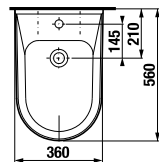

подвесное биде

JIKA•perla **total CLEAN** SLOWCLOSE

Артикул	Описание	ууу: 304	302
8.3142.2.xxx.ууу.1	подвесное биде	x	x
Заказать отдельно:			
8.9034.9.000.890.1	установочный комплект, белый		
8.9034.9.000.891.1	установочный комплект, хром		
8.9269.5.000.000.1	комплект шумоизоляционных пластин		
8.9461.4.000.000.1	выравнивающая паста		

Исп. 304

подвесной унитаз

JIKA•perla

Артикул	Описание
8.2042.2.xxx.000.1	подвесной унитаз
Заказать отдельно:	
8.9271.1.300.000.1	дюропластовое сиденье для унитаза с крышкой МЮ, антибактериальная обработка, быстръемные стальные петли
8.9271.2.300.000.1	дюропластовое сиденье для унитаза с крышкой МЮ, антибактериальная обработка, механизм мягкого закрывания Slowclose
8.9269.5.000.000.1	комплект шумоизоляционных пластин
8.9461.4.000.000.1	выравнивающая паста

Для коллекции Cubito мы рекомендуем напольные унитазы и унитазы-компакты из коллекций Pure и Mio, см. стр. 22, 58-59.

Код xxx в артикуле продукта = номер цвета (000 белый, 100 Jika perla).

JIKA•perla

JIKA PERLA
Водоотталкивающее покрытие Jika Perla: защищает керамическую поверхность и облегчает уход за ней.

Возможно заказать для некоторых керамических изделий коллекций Mio, Cubito.

TOTAL CLEAN
Система каналов слива по всему контуру унитаза. Таким образом достигается равномерное распределение воды и полная гигиеничность

Slowclose
Механизм мягкого закрывания, позволяющий бесшумно закрывать сиденье.