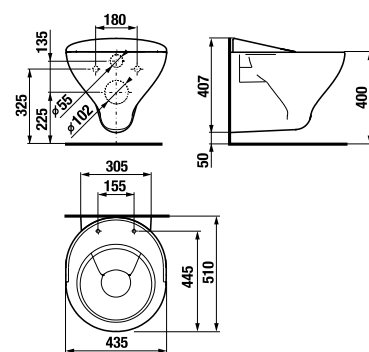

Артикул	Описание
8.5104.9.000.000.1	подвесной слив Mira с пластиковой решеткой (в комплекте)
Заказать отдельно:	
8.9034.9.000.890.1	установочный комплект, цвет белый
8.9034.9.000.891.1	установочный комплект, цвет хром
8.9269.5.000.000.1	комплект шумоизоляционных пластин
8.9461.4.000.000.1	выравнивающая паста