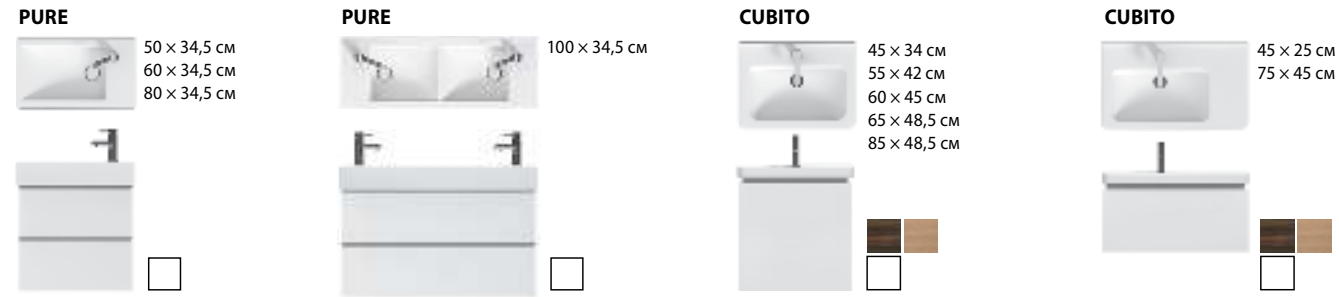

ОБЗОР РАКОВИНЫ И МЕБЕЛЬ