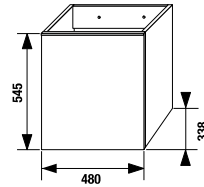

шкафчик под раковину 50 см

Артикул	Описание
4.5580.1.174.500.1	шкафчик под раковину 50 см, 1 ящик
4.5580.2.174.500.1	шкафчик под раковину 50 см, 2 ящика

шкафчик под раковину 60 см

Артикул	Описание
4.5583.1.174.500.1	шкафчик под раковину 60 см, 1 ящик
4.5583.2.174.500.1	шкафчик под раковину 60 см, 2 ящика