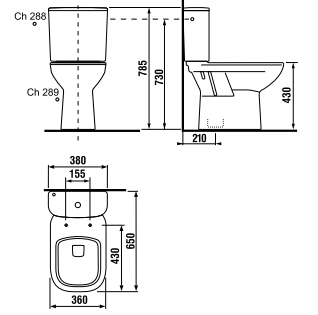

Артикул	Описание	Подвод воды	Сливной механизм	Выпуск	Монтажный набор включен
8.2661.7.000.288.1	унитаз-компакт (вкл. монтажный комплект)	x	x	x	x
8.2661.7.000.289.1	унитаз-компакт (вкл. монтажный комплект)	x	x	x	x

Заказать отдельно:

8.9361.0.300.063.1	дюропластовое сиденье с крышкой, антибактериальная обработка, быстросъемные стальные петли				
8.9361.1.300.063.1	дюропластовое сиденье с крышкой, антибактериальная обработка, быстросъемные стальные петли, механизм мягкого закрывания Slowclose