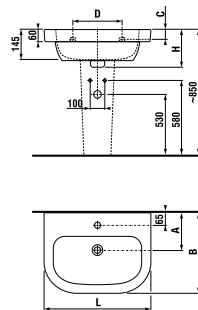

Заказать отдельно:

8.9034.9.000.000.1	установочный комплект для раковины
3.7271.0.004.010.1	запорный вентиль Mio, 3/8" – 1/2" мм, хром, 2 шт.
3.7471.0.004.000.1	сифон для раковины Mio, 5/4" – 32 мм, хром, медь
8.9424.9.000.000.1	сифон, хромированный ABS, высота регулируется 175 – 270 мм, высота гидравлического затвора 75 мм, пропускная способность 45 л, с декоративными кольцами (также возможно использование без декоративных колец)

	L	B	A	H	C	D
50 см	500	410	190	180	50	180
55 см	550	420	195	190	50	280
60 см	600	450	195	190	50	280
65 см	650	480	195	190	50	280