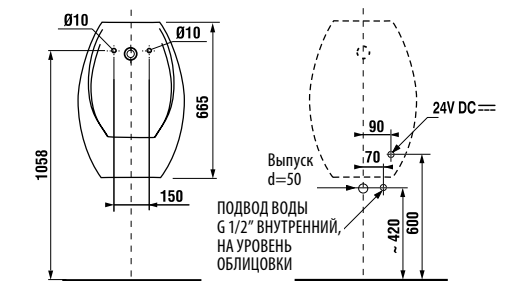

СПЕЦИАЛЬНЫЕ ИЗДЕЛИЯ ПИССУАРЫ

писсуар GOLEM Antivandal с радарным датчиком автоматического смывания, питание от батареи

Артикул	Описание
8.4307.0.000.489.1	писсуар Golem Antivandal с радарным датчиком автоматического смывания, внутренний подвод воды, питание от батареи, установочный комплект, сифон 1 л
Заказать отдельно:	
8.9106.2.000.000.1	фильтр
8.9407.7.000.000.1	пульт дистанционного управления для писсуара
Запчасти:	
8.4307.0.000.000.1	писсуар Golem Antivandal, керамика, внутренний подвод воды
8.9106.0.000.000.1	Golem Antivandal радарный датчик
8.9034.9.000.890.1	установочный комплект LIVO, цвет белый
8.9034.9.000.891.1	установочный комплект LIVO, цвет хром
8.9200.3.000.000.1	сифон, горизонтальный и вертикальный выпуск

Бокс для батареи крепится на крючок под керамическим корпусом.

Эта модель включает радарный датчик, который крепится к установочному каркасу — питание 6 V, соленоидный клапан, трубку выпуска, запорный клапан, впускной клапан, сифон, держатель для батареи и щелочные батарейки AA (4 шт., 1.5 V, 2700 mAh) и установочный комплект. Ориентировочный срок службы батареи — 1 год (для общественных мест).

1. 1 - подвод воды
2. 2 - канал передачи с электронным сенсором
3. 3 - крепление смыва с уплотнителем
4. 4 - трубка выпуска Ø 50 мм
5. 5 - блок питания (24 V DC или 230 V AC)
6. 6 - писсуар
7. 7 - сифон
8. 8 - соединительные шланги
9. 9 - электромагнитный клапан
10. 10 - угловой вентиль
11. 11 - держатель батареи

писсуар LIVO Antivandal с радарным датчиком автоматического смывания, питание от сети