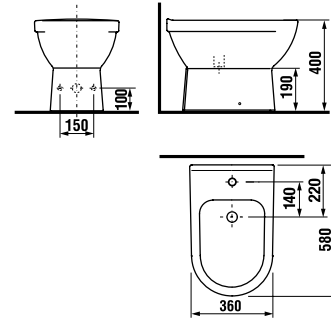

напольный унитаз

Артикул	Описание	Выпуск	Включает установочный комплект
8.2571.6.xxx.000.1	напольный унитаз	x	x
Запасные части:			
8.9175.3.000.000.1	установочный комплект для унитаза		
Заказать отдельно:			
8.9271.1.3xx.000.1	дюропластовое сиденье для унитаза с крышкой Mio, антибактериальная обработка, быстрьюемые стальные петли		
8.9271.2.3xx.000.1	дюропластовое сиденье для унитаза с крышкой Mio, антибактериальная обработка, механизм мягкого закрывания Slowclose		
8.9902.5.000.000.1	колесо выпуска Varigo для расстояния 220–350 мм		
8.9009.2.000.000.1	колесо выпуска Varigo для расстояния 70–220 мм		

напольное биде

Артикул	Описание	304	Включает установочный комплект
8.3271.2.xxx.304.1	напольное биде	x	x
Запасные части:			
8.9175.3.000.000.1	установочный комплект для биде		

унитаз-компакт

Артикул	Описание	Подвод воды	Сливной механизм	Выпуск	Включает установочный комплект
8.2371.6.xxx.000.1	чаша унитаза			x	x
8.2771.2.xxx.241.1	бачок	x	x		
8.2771.3.xxx.242.1	бачок	x	x		
Заказать отдельно:					
8.9271.1.3xx.000.1	дюропластовое сиденье для унитаза с крышкой Mio, антибактериальная обработка, быстрьюемые стальные петли				
8.9271.2.3xx.000.1	дюропластовое сиденье для унитаза с крышкой Mio, антибактериальная обработка, механизм мягкого закрывания Slowclose				
8.9902.5.000.000.1	колесо выпуска Varigo для расстояния 220–350 мм				
8.9009.2.000.000.1	колесо выпуска Varigo для расстояния 70–220 мм				

Код xxx в артикуле продукта = номер цвета (000 белый, 100 Jika perla).

унитаз-компакт, высокая чаша