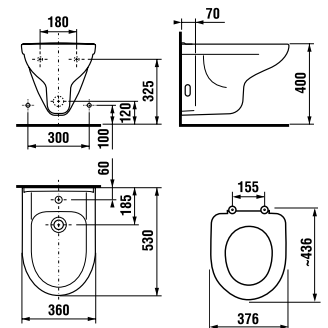

Артикул	Описание	ууу: 304 Монтажный набор включен
8.3061.1.000.304.1	подвесное биде	x x
Заказать отдельно:		
8.9034.9.000.890.1	установочный комплект, белый	
8.9034.9.000.891.1	установочный комплект, хром