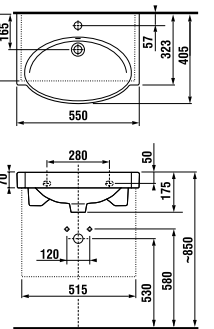

Артикул	Описание	ууу: 104	109
8.1121.2.000.ууу.1	раковина 55 x 41 см	x	x