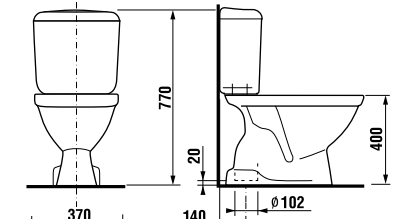

укороченный подвесной унитаз

Артикул	Описание
8.2137.2.000.000.1	укороченный подвесной унитаз LYRA Compact с глубоким смыванием. Длина всего 49 см!

Заказать отдельно:

8.9337.0.000.000.1	дюропластовое сиденье DINO для унитаза с крышкой, антибактериальная обработка, пластиковые петли
8.9337.2.000.000.1	дюропластовое сиденье DINO для унитаза без крышки, пластиковые петли
8.9337.0.300.063.9	дюропластовое сиденье DINO для унитаза с крышкой, антибактериальная обработка, стальные петли, только белый цвет
8.9337.2.300.063.1	дюропластовое сиденье для унитаза без крышки, антибактериальная обработка, стальные петли, только белый цвет

ВНИМАНИЕ! Для этого изделия используйте сиденье с крышкой DINO-LYRA-COMPACT (9337.0). Сиденье LYRA (9251.5) не подходит!

подвесной унитаз Dino

Артикул	Описание
8.2137.0.000.000.3	подвесной унитаз с глубоким смыванием DINO

Заказать отдельно:

8.9039.6.000.063.1	дюропластовое сиденье DINO для унитаза с крышкой, механизм мягкого закрывания Slowclose
8.9337.0.300.063.9	дюропластовое сиденье DINO для унитаза с крышкой, антибактериальная обработка, стальные петли, только белый цвет
8.9337.2.000.000.1	дюропластовое сиденье для унитаза без крышки, пластиковые петли
8.9337.2.300.063.1	дюропластовое сиденье для унитаза без крышки, антибактериальная обработка, стальные петли, только белый цвет

унитаз-компакт с косым выпуском

Артикул	Описание	Подвод	Включая сливной механизм	Выпуск
8.2423.4.000.242.9	унитаз-компакт с установочным комплектом	x	x	x

Унитаз 8.2423.4.000.242.9 комплектуется системой двойного смыва Oliveira. Артикул см. в разделе Сливные системы Oliveira на стр. 172.

Заказать отдельно: