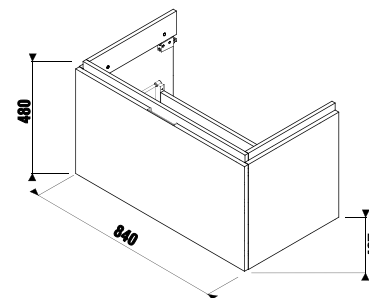

шкафчик под раковину 75 см, 2 ящика

НОВИНКА

Артикул	Описание	Цветовая гамма		
		белый глянец	темная сосна	дуб
4.0J42.5.403.500.1	шкафчик под раковину 75 см 8.1242.1, 2 ящика, отверстие для смесителя справа	X		
4.0J42.5.403.461.1	шкафчик под раковину 75 см 8.1242.1, 2 ящика, отверстие для смесителя справа		X	
4.0J42.5.403.519.1	шкафчик под раковину 75 см 8.1242.1, 2 ящика, отверстие для смесителя справа			X
4.0J42.5.404.500.1	шкафчик под раковину 75 см 8.1242.2, 2 ящика, отверстие для смесителя слева	X		
4.0J42.5.404.461.1	шкафчик под раковину 75 см 8.1242.2, 2 ящика, отверстие для смесителя слева		X	
4.0J42.5.404.519.1	шкафчик под раковину 75 см 8.1242.2, 2 ящика, отверстие для смесителя слева			X

Рекомендуем компактный сифон Jіka 8.9424.6.000.000.1.

шкафчик под раковину 85 см

Артикул	Описание	Цветовая гамма		
		белый глянец	темная сосна	дуб
4.0J42.6.301.500.1	шкафчик под раковину 85 см 8.1042.6, 1 ящик	X		
4.0J42.6.301.461.1	шкафчик под раковину 85 см 8.1042.6, 1 ящик		X	
4.0J42.6.301.519.1	шкафчик под раковину 85 см 8.1042.6, 1 ящик			X

Рекомендуем компактный сифон Jіka 8.9424.6.000.000.1.

шкафчик под раковину 85 см, 2 ящика

НОВИНКА

Артикул	Описание	Цветовая гамма		
		белый глянец	темная сосна	дуб
4.0J42.6.402.500.1	шкафчик под раковину 85 см 8.1242.6, 2 ящика	X		
4.0J42.6.402.461.1	шкафчик под раковину 85 см 8.1242.6, 2 ящика		X	
4.0J42.6.402.519.1	шкафчик под раковину 85 см 8.1242.6, 2 ящика			X

Рекомендуем компактный сифон Jіka 8.9424.6.000.000.1.

шкафчик под двойную раковину 130 см, 4 ящика