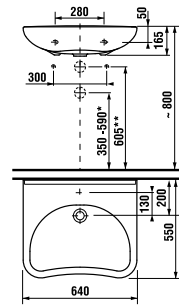

медицинская раковина Mio

Артикул	Описание	ууу: 104	109
8.1371.4.xxx.uuu.9	медицинская раковина 64 см, без перелива	x	x
8.9390.2.000.000.1	скрытый сифон		
8.9424.6.000.000.1	компактный сифон		

* 8.9424.6.000.000.1
** 8.9390.2.000.000.1

высокий унитаз Mio

Артикул	Описание	Подвод	Сливной механизм	Выпуск	Монтажный набор
8.2471.6.xxx.000.1	высокая чаша унитаза 50 см			x	x
8.2471.7.xxx.000.1	высокая чаша унитаза 46 см			x	x
8.2771.2.xxx.241.1	смывной бачок	x	x		
8.2771.3.xxx.242.1	смывной бачок		x	x	

Заказать отдельно:

8.9271.1.300.000.9	дюропластовое сиденье с крышкой Mio, антибактериальная обработка, быстроразъемные стальные петли				
8.9271.2.300.000.9	дюропластовое сиденье с крышкой Mio, антибактериальная обработка, механизм мягкого закрывания Slowclose				
8.9902.5.000.000.1	колесо выпуска Vario для расстояния 220-350 мм				
8.9011.1.000.000.1	удлинённый установочный комплект, длина 30 см, включая декоративный колпачок				
8.9009.2.000.000.1	колесо выпуска Vario для расстояния 70-220 мм				

высокий унитаз DEEP by Jika

Артикул	Описание	Подвод	Сливной механизм	Выпуск	Монтажный набор
8.2361.6.000.000.1	высокая чаша унитаза 50 см			x	x
8.2361.7.000.000.1	высокая чаша унитаза 50 см			x	x
8.2361.9.000.000.1	высокая чаша унитаза 46 см			x	x
8.2361.8.000.000.1	высокая чаша унитаза 46 см			x	x
8.2761.2.000.241.1	смывной бачок	x	x		
8.2761.3.000.242.1	смывной бачок		x	x	

Заказать отдельно: