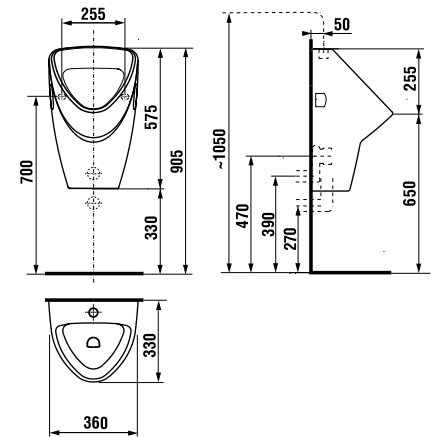

писсуар Livo с внешним подводом воды

Артикул	Описание
8.4020.1.000.000.1	писсуар Livo

Заказать отдельно:

8.9253.6.000.890.1	установочный комплект, цвет белый
8.9253.6.000.891.1	установочный комплект, цвет хром
8.9200.3.000.000.1	сифон, горизонтальный/вертикальный выпуск
8.9107.3.000.000.1	фильтр

ВНИМАНИЕ! ДЛЯ УСТАНОВКИ ПИССУАРА LIVO требуются болты 8.9253.6 (длина 40 мм).