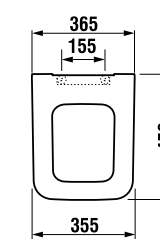

напольный унитаз

Артикул	Описание
8.2342.4.xxx.000.1	напольный унитаз
Заказать отдельно:	
8.9342.1.300.063.1	легкосъемное дюропластовое сиденье с крышкой, стальные петли
8.9342.2.300.063.1	легкосъемное дюропластовое сиденье с крышкой, стальные петли, механизм мягкого закрывания Slowclose
8.9461.4.000.000.1	выравнивающая паста
8.9009.2.000.000.1	колено выпуска Vario, расстояние 70-220 мм
Запасные части:	
8.9175.3.000.000.1	установочный комплект для унитаза

напольное биде

Артикул	Описание
8.3242.3.xxx.302.1	напольное биде
Заказать отдельно:	
8.9175.3.000.000.1	установочный комплект для биде

унитаз-компакт