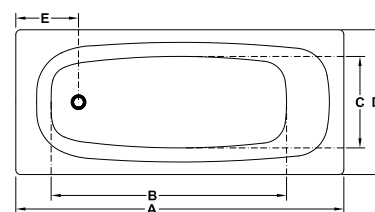

ВАННЫ СТАЛЬНЫЕ

ванна Tanza plus / Tanza

TANZA plus

Артикул	Описание	Вместимость
2.2520.1.000.000.1	Tanza plus 150 × 70 см	165 л
2.2519.1.000.000.1	Tanza plus 160 × 70 см	180 л
2.2518.1.000.000.1	Tanza plus 170 × 70 см	195 л
2.2523.1.000.000.1	Tanza plus 160 × 75 см	200 л
2.2522.1.000.000.1	Tanza plus 170 × 75 см	210 л

TANZA

Артикул	Описание	Вместимость
2.2521.0.000.000.1	Tanza 140 × 70 см	155 л
2.2520.0.000.000.1	Tanza 150 × 70 см	165 л
2.2519.0.000.000.1	Tanza 160 × 70 см	180 л
2.2518.0.000.000.1	Tanza 170 × 70 см	195 л
2.2523.0.000.000.1	Tanza 160 × 75 см	200 л
2.2522.0.000.000.1	Tanza 170 × 75 см	210 л

Заказать отдельно:

2.9401.2.000.000.1	металлические ножки для ванн Alma, Tanza plus, Tanza, Riga
2.9481.5.004.000.1	автоматический перелив, включая сифон 40/50 мм, длина 550 мм, исполнение пластик
2.9481.6.004.000.1	автоматический перелив, включая сифон 40/50 мм, длина 550 мм, исполнение пластик
2.9481.7.004.000.1	автоматический перелив, включая сифон 40/50 мм, длина 550 мм, исполнение пластик
2.9481.8.004.000.1	автоматический перелив, включая сифон 40/50 мм, длина 550 мм, исполнение медь

	A	B	C	D	E	F
2.2521.0	1400	960	460	700	310	390
2.2520.0, 2.2520.1	1500	1060	460	700	310	390
2.2519.0, 2.2519.1	1600	1160	460	700	310	390
2.2518.0, 2.2518.1	1700	1260	460	700	310	390
2.2523.0, 2.2523.1	1600	1160	560	750	325	390
2.2522.0, 2.2522.1	1700	1260	560	750	325	390

Высота стальных ванн JKA с ножками

Ванна	Высота ножек		Высота ванны
	мин.	макс.	
PRAGA	180	195	590–605
ALMA	170	185	560–575
RIGA	170	185	RIGA 2–4 545–560 RIGA 5–7 560–575
RIGA 105	155	175	530–550
TANZA	170	185	555–570

Эти зоны рекомендованы для размещения стока ванны или смесителя.

E, F = ширина борта ванны

Области, обозначенные этим цветом, не рекомендованы для размещения стока ванны или смесителя.