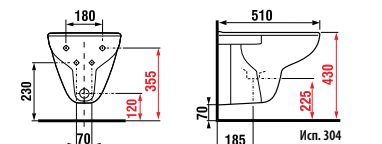

Артикул	Описание	ууу: 304	302
8.3061.2.000.ууу.1	подвесное биде	x	x
Заказать отдельно:			
8.9034.9.000.890.1	установочный комплект, белый		
8.9034.9.000.891.1	установочный комплект, хром		
8.9269.5.000.000.1	комплект шумоизоляционных пластин		
8.9461.4.000.000.1	выравнивающая паста		

Обратите внимание на высоту подключения.

Обратите внимание на высоту подключения.