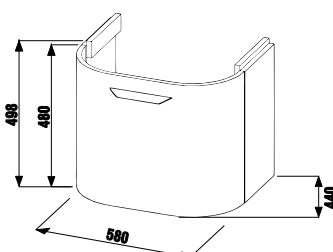

шкафчик для раковины 50 см

Артикул	Описание	Цвет корпуса/фасада		
		белый	ясень	дуб
4.5413.1.434.500.1	шкафчик под раковину 50 см, 1 ящик, скругленный фасад	X		
4.5413.1.434.340.1	шкафчик под раковину 50 см, 1 ящик, скругленный фасад		X	
4.5413.1.434.341.1	шкафчик под раковину 50 см, 1 ящик, скругленный фасад			X

шкафчик для раковины 55 см

Артикул	Описание	Цвет корпуса/фасада		
		белый	ясень	дуб
4.5413.2.434.500.1	шкафчик под раковину 55 см, 1 ящик, скругленный фасад	X		
4.5413.2.434.340.1	шкафчик под раковину 55 см, 1 ящик, скругленный фасад		X	
4.5413.2.434.341.1	шкафчик под раковину 55 см, 1 ящик, скругленный фасад			X

шкафчик для раковины 60 см

Артикул	Описание	Цвет корпуса/фасада		
		белый	ясень	дуб
4.5413.3.434.500.1	шкафчик под раковину 60 см, 1 ящик, скругленный фасад	X		
4.5413.3.434.340.1	шкафчик под раковину 60 см, 1 ящик, скругленный фасад		X	
4.5413.3.434.341.1	шкафчик под раковину 60 см, 1 ящик, скругленный фасад			X

шкафчик для раковины 65 см

Артикул	Описание	Цвет корпуса/фасада		
		белый	ясень	дуб
4.5413.4.434.500.1	шкафчик под раковину 65 см, 1 ящик, скругленный фасад	X		
4.5413.4.434.340.1	шкафчик под раковину 65 см, 1 ящик, скругленный фасад		X	
4.5413.4.434.341.1	шкафчик под раковину 65 см, 1 ящик, скругленный фасад			X

средний шкафчик, подвесной

Артикул	Описание	Цвет корпуса/фасада		
		белый	ясень	дуб
4.5414.1.434.500.1	средний шкафчик, подвесной, левая дверь	X		
4.5414.1.434.340.1	средний шкафчик, подвесной, левая дверь		X	
4.5414.1.434.341.1	средний шкафчик, подвесной, левая дверь			X
4.5414.2.434.500.1	средний шкафчик, подвесной, правая дверь	X		
4.5414.2.434.340.1	средний шкафчик, подвесной, правая дверь		X	
4.5414.2.434.341.1	средний шкафчик, подвесной, правая дверь			X

высокий шкафчик, подвесной