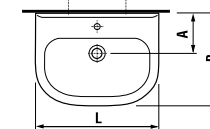

раковины 50, 55, 60 и 65 см

Артикул	Описание	ууу: 104	109	134	139
8.1261.1.000.ууу.1	раковина 50 см	x	x	x	x
8.1261.2.000.ууу.1	раковина 55 см	x	x		
8.1261.3.000.ууу.1	раковина 60 см	x	x		
8.1261.4.000.ууу.1	раковина 65 см	x	x		

раковины 50, 55, 60 и 65 см с полупьедесталом

Артикул	Описание	ууу: 104	109	134	139
8.1261.1.000.ууу.1	раковина 50 см	x	x	x	x
8.1261.2.000.ууу.1	раковина 55 см	x	x		
8.1261.3.000.ууу.1	раковина 60 см	x	x		
8.1261.4.000.ууу.1	раковина 65 см	x	x		
8.1961.1.000.000.1	полупьедестал с установочным комплектом (арт. 8.9001.3.000.000.1)				

раковины 50, 55, 60 и 65 см с пьедесталом

Артикул	Описание	ууу: 104	109	134	139
8.1261.1.000.ууу.1	раковина 50 см	x	x	x	x
8.1261.2.000.ууу.1	раковина 55 см	x	x		
8.1261.3.000.ууу.1	раковина 60 см	x	x		
8.1261.4.000.ууу.1	раковина 65 см	x	x		
8.1961.0.000.000.9	пьедестал				

Заказать отдельно:

8.9034.9.000.000.1	установочный комплект для раковины
3.7271.0.004.010.1	запорный вентиль Mio, 3/8" – 1/2" мм, хром, 2 шт.
3.7471.0.004.000.1	сифон для раковины Mio, 5/4" – 32 мм, хром, медь
8.9424.9.000.000.1	сифон, хромированный ABS, высота регулируется 175 – 270 мм, высота гидравлического затвора 75 мм, пропускная способность 45 л, с декоративными кольцами (также возможно использование без декоративных колец)

	L	B	A	H	C	D
50 см	500	410	190	180	50	180
55 см	550	420	195	190	50	280
60 см	600	450	195	190	50	280
65 см	650	480	195	190	50	280

мини-раковина 45 см

Артикул	Описание	ууу: 104	109	134	139
8.1561.4.000.ууу.1	раковина 45 см	x	x	x	x

раковины 50, 55, 60 и 65 см

Артикул	Описание	ууу: 104	109
8.1061.1.000.ууу.9	раковина 50 см, с установочным комплектом	x	x
8.1061.2.000.ууу.9	раковина 55 см, с установочным комплектом	x	x
8.1061.3.000.ууу.9	раковина 60 см, с установочным комплектом	x	x
8.1061.4.000.ууу.1	раковина 65 см	x	x