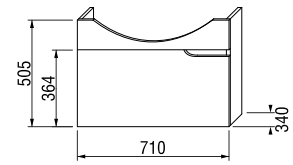

Артикул	Описание	Цвет корпуса (ламинация)/ Цвет фасада (ламинация)	
		белый/белый	белый/орех
4.3413.1.171.500.1	шкафчик под раковину 75 см, 1 ящик	X	
4.3413.1.171.506.1	шкафчик под раковину 75 см, 1 ящик		X
4.3417.3.171.500.1	внутренний ящик для шкафчика под раковину 75 см, опционально		
8.9424.6.000.000.1	компактный сифон, DN40