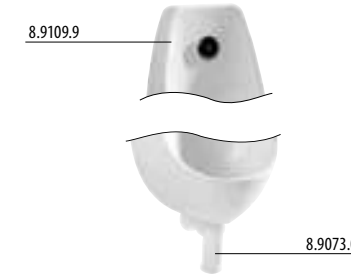

Артикул	Описание
8.4110.1.000.000.1	писсуар Domino

Заказать отдельно:	
8.9109.9.000.000.1	распылитель воды
8.9921.0.000.000.1	установочный комплект для писсуара
8.9073.0.000.000.1	сифон
8.9073.2.000.000.1	сифон