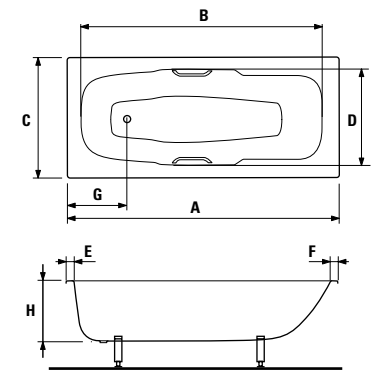

A	B	C	D	E	F	G	H
2.3437.2	1700	1335	800	670	80	65	285	410
2.3438.2	1800	1335	800	670	130	115	320	410