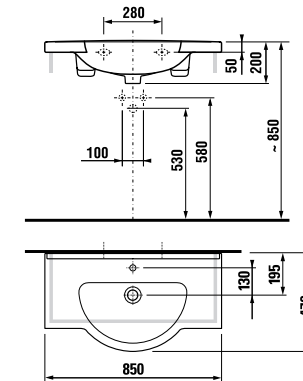

раковина-столешница 85 см

JICA • perla

Артикул	Описание	ууу: 104
8.1471.2.ххх.ууу.1	раковина-столешница 85 см*	х
Заказать отдельно:		
8.9034.9.000.000.1	установочный комплект для раковины	
8.9424.6.000.000.1	компактный сифон	

* выравнивающая паста включена в комплект