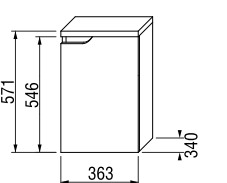

шкафчик под раковину 50, 55, 60 и 65 см

Артикул	Описание	Цвет корпуса (ламинация)/ Цвет фасада (ламинация)	
		белый/белый	белый/орех
4.3411.1.171.500.1	шкафчик под раковину 50, 55, 60, 65 см, 1 ящик, включая декоративную вставку под раковину	X	
4.3411.1.171.506.1	шкафчик под раковину 50, 55, 60, 65 см, 1 ящик, включая декоративную вставку под раковину		X
4.3417.1.171.500.1	внутренний ящик для шкафчика под раковину 50, 55, 60, 65 см, опционально		
8.9424.6.000.000.1	компактный сифон, DN40		

шкафчик под раковину 67 см

Артикул	Описание	Цвет корпуса (ламинация)/ Цвет фасада (ламинация)	
		белый/белый	белый/орех
4.3412.1.171.500.1	шкафчик под раковину 67 см, 1 ящик	X	
4.3412.1.171.506.1	шкафчик под раковину 67 см, 1 ящик		X
4.3417.2.171.500.1	внутренний ящик для шкафчика под раковину 67 см, опционально		
8.9424.6.000.000.1	компактный сифон, DN40		

шкафчик под раковину 75 см

Артикул	Описание	Цвет корпуса (ламинация)/ Цвет фасада (ламинация)	
		белый/белый	белый/орех
4.3413.1.171.500.1	шкафчик под раковину 75 см, 1 ящик	X	
4.3413.1.171.506.1	шкафчик под раковину 75 см, 1 ящик		X
4.3417.3.171.500.1	внутренний ящик для шкафчика под раковину 75 см, опционально		
8.9424.6.000.000.1	компактный сифон, DN40		

шкафчик под раковину 85 см

Артикул	Описание	Цвет корпуса (ламинация)/ Цвет фасада (ламинация)	
		белый/белый	белый/орех
4.3414.1.171.500.1	шкафчик под раковину 85 см, 1 ящик	X	
4.3414.1.171.506.1	шкафчик под раковину 85 см, 1 ящик		X
4.3417.4.171.500.1	внутренний ящик для шкафчика под раковину 85 см, опционально		
8.9424.6.000.000.1	компактный сифон, DN40		

шкафчик под раковину 105 см