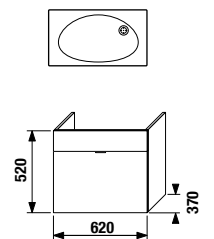

ПАКК 1+1
1+1 ПАКК компактный шкафчик + раковина