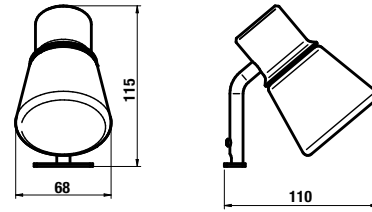

ЗЕРКАЛА И СВЕТИЛЬНИКИ

светильник Sunrise

Артикул	Описание
4.9430.2.039.000.1	двойной светильник для Luga, IP44, 2 x G9, max. 33 W

светильник Horizon

Артикул	Описание
4.9430.1.039.000.1	галогеновый светильник Horizon, IP44, 2x G9, max. 33 W

ВАННЫ И ДУШЕВЫЕ ПОДДОНЫ

Устойчивость к перепадам температуры, долгий срок службы, легкость очистки и приемлемые цены — основные преимущества ванн JIKA, произведенных из прочной эмалированной стали. Нетрадиционный способ установки такой ванны позволит вам создать по-настоящему роскошную ванную комнату.