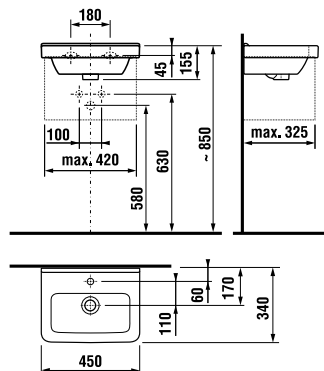

мини-раковина 45 см

Артикул	Описание	ууу: 104
8.1142.2.xxx.yyy.1	мини-раковина 45 см	x

Заказать отдельно:
8.9034.9.000.000.1 установочный комплект для раковин
3.7473.0.004.000.1 сифон для раковины Cubito 5/4" – 32 мм, хром, медь
3.7242.0.004.010.1 запорный вентиль Cubito 3/8" – 1/2" мм, хром, 2 шт

асимметричная мини-раковина 45 см

Артикул	Описание	ууу: 105	ууу: 106
8.1142.3.xxx.yyy.1	асимметричная раковина 45 см, с установочным комплектом, левая	x	
8.1142.4.xxx.yyy.1	асимметричная раковина 45 см, с установочным комплектом, правая		x

Заказать отдельно:
3.7473.0.004.000.1 сифон для раковины Cubito 5/4" – 32 мм, хром, медь
3.7242.0.004.010.1 запорный вентиль Cubito 3/8" – 1/2" мм, хром, 2 шт

асимметричная раковина 75 см

Артикул	Описание	ууу: 104	ууу: 109
8.1242.1.xxx.yyy.1	асимметричная раковина 75 см, левая	x	x
8.1242.2.xxx.yyy.1	асимметричная раковина 75 см, правая	x	x
8.1995.1.000.028.1	полупьедестал с установочным комплектом (арт. 8.9001.5.000.000.1)		

Заказать отдельно:
8.9034.9.000.000.1 установочный комплект для раковин
3.7473.0.004.000.1 сифон для раковины Cubito 5/4" – 32 мм, хром, медь
3.7242.0.004.010.1 запорный вентиль Cubito 3/8" – 1/2" мм, хром, 2 шт

ГАРАНТИЯ 10 ЛЕТ
MAGIC FIX JIKA • perla

Код xxx в артикуле продукта = номер цвета (000 белый, 100 Jika perla).

двойная раковина 130 см

Артикул	Описание	ууу: 104	ууу: 109
8.1442.0.xxx.yyy.1	двойная раковина 130 см*	x	x

Заказать отдельно:
3.7473.0.004.000.1 сифон для раковины Cubito 5/4" – 32 мм, хром, медь

*выравнивающая паста включена в комплект

двойная раковина 130 см с полупьедесталом

Артикул	Описание	ууу: 104	ууу: 109
8.1442.0.xxx.yyy.1	двойная раковина 130 см*	x	x
8.1995.1.000.028.1	полупьедестал с установочным комплектом (арт. 8.9001.5.000.000.1)