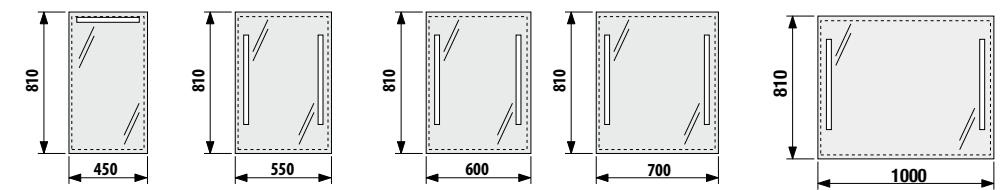

ЗЕРКАЛА И СВЕТИЛЬНИКИ

Отличительной особенностью зеркал Clear выступает возможность оборудовать их системой антизапотевания. Зеркала с подсветкой удобны в использовании благодаря мягкому свету, распространяемому в пространстве вблизи зеркала. Эту систему можно использовать даже в небольших ваннных комнатах, куда не проникает дневной свет. Светильники Jіka, имея уровень защиты IP44, могут быть установлены на расстоянии 60 см от ванны.

зеркала без подсветки

Артикул	Описание	Размеры
4.5570.1.173.144.1	прямоугольное, вкл. крепление к стене, скос 5 мм с каждой стороны, алюминиевая рама с 3 сторон, с возможностью установки освещения или/и системы антизапотевания максимального размера 574 × 274 мм	45 × 81 см
4.5571.1.173.144.1	прямоугольное, вкл. крепление к стене, скос 5 мм с каждой стороны, алюминиевая рама с 3 сторон, с возможностью установки освещения или/и системы антизапотевания максимального размера 274 × 274 мм	55 × 81 см
4.5572.1.173.144.1	прямоугольное, вкл. крепление к стене, скос 5 мм с каждой стороны, алюминиевая рама с 3 сторон, с возможностью установки освещения или/и системы антизапотевания максимального размера 274 × 274 мм	60 × 81 см
4.5573.1.173.144.1	прямоугольное, вкл. крепление к стене, скос 5 мм с каждой стороны, алюминиевая рама с 3 сторон, с возможностью установки освещения или/и системы антизапотевания максимального размера 574 × 274 мм	70 × 81 см
4.5576.1.173.144.1	прямоугольное, вкл. крепление к стене, скос 5 мм с каждой стороны, алюминиевая рама с 3 сторон, с возможностью установки освещения или/и системы антизапотевания максимального размера 574 × 274 мм	100 × 81 см

светильник для зеркала