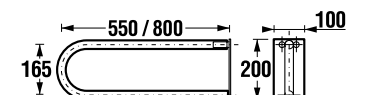

Dino rimless

- Безободковый унитаз rimless отвечает всем современным требованиям, предъявляемым к уровню гигиеничности изделия.
- Унитаз Dino rimless не только высокогигиеничен, но и легок в уходе.
- Соблюдая условия экономии водных ресурсов, унитаз оснащен системой слива 4,5/3 литра.
- Унитаз Dino rimless идеально подходит не только для общественных мест, но и для использования дома.

Mio rimless

Для информации о модели подвесного безободкового унитаза Mio rimless смотрите главу Mio.

безободковый подвесной унитаз Dino

Артикул	Описание
8.2137.7.000.000.3	безободковый подвесной унитаз, глубокое смывание
Заказать отдельно:	
8.9327.2.000.063.1	термопластовое сиденье для унитаза с крышкой, стальные петли
8.9039.6.000.063.1	дюрпластовое сиденье с крышкой, механизм мягкого закрывания Slowclose, металлический крепеж
8.9269.5.000.000.1	комплект шумоизоляционных пластин
8.9461.4.000.000.1	выравнивающая паста

Преимущества

- аксессуары из высококачественной стали AISI 430, диаметр 28 мм, толщина 1,5 мм
- простота очистки, гигиеничная поверхность
- допустимая нагрузка до 120 кг на поручни и сиденья (также зависит от материала крепежей)
- широкий выбор решений для зоны туалета, душа, ванны
- 30 лет гарантии

30 лет гарантии на аксессуары Universum.

White design

- Материал: стальная труба, диаметр 28 мм, толщина 1,5 мм
- Поверхность оцинкованная, напыление белого цвета
- Выдерживает до 120 кг веса
- 2 года гарантии

поручень для душа

Нержавеющая сталь

Артикул	Описание
3.8971.2.003.000.1	поручень для душа, 750 x 450 мм, нержавеющая сталь, левый (см. рисунок)
3.8972.2.003.000.1	поручень для душа, 750 x 450 мм, нержавеющая сталь, правый

White design