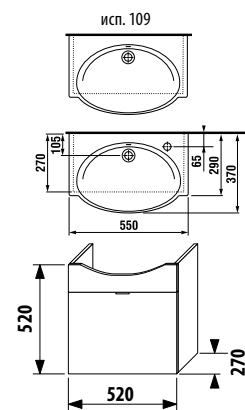

ПАКК 1+1
1+1 ПАКК
компактный шкафчик + раковина
- Безопасная доставка
- Компактная упаковка
- Простота сборки

Мебель в отделке зеленый доступна «под заказ».