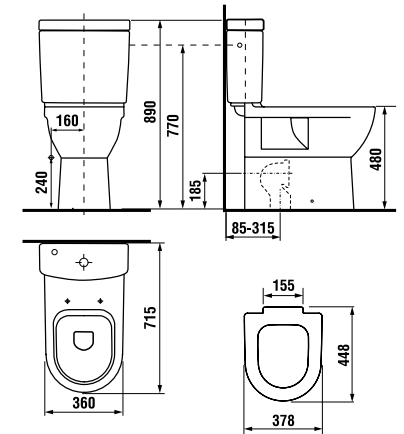

напольный унитаз

Артикул	Описание	Выпуск	Включает установочный комплект
8.2571.6.xxx.000.1	напольный унитаз	x	x
Запасные части:			
8.9175.3.000.000.1	установочный комплект для унитаза		
Заказать отдельно:			
8.9271.1.3xx.000.1	дюропластовое сиденье для унитаза с крышкой Mio, антибактериальная обработка, быстрьюемые стальные петли		
8.9271.2.3xx.000.1	дюропластовое сиденье для унитаза с крышкой Mio, антибактериальная обработка, механизм мягкого закрывания Slowclose		
8.9902.5.000.000.1	колесо выпуска Varigo для расстояния 220–350 мм		
8.9009.2.000.000.1	колесо выпуска Varigo для расстояния 70–220 мм		

напольное биде

Артикул	Описание	304	Включает установочный комплект
8.3271.2.xxx.304.1	напольное биде	x	x
Запасные части:			
8.9175.3.000.000.1	установочный комплект для биде		

унитаз-компакт

Артикул	Описание	Подвод воды	Сливной механизм	Выпуск	Включает установочный комплект
8.2371.6.xxx.000.1	чаша унитаза			x	x
8.2771.2.xxx.241.1	бачок	x	x		
8.2771.3.xxx.242.1	бачок	x	x		
Заказать отдельно:					
8.9271.1.3xx.000.1	дюропластовое сиденье для унитаза с крышкой Mio, антибактериальная обработка, быстрьюемые стальные петли				
8.9271.2.3xx.000.1	дюропластовое сиденье для унитаза с крышкой Mio, антибактериальная обработка, механизм мягкого закрывания Slowclose				
8.9902.5.000.000.1	колесо выпуска Varigo для расстояния 220–350 мм				
8.9009.2.000.000.1	колесо выпуска Varigo для расстояния 70–220 мм				

Код xxx в артикуле продукта = номер цвета (000 белый, 100 Jika perla).

унитаз-компакт, высокая чаша