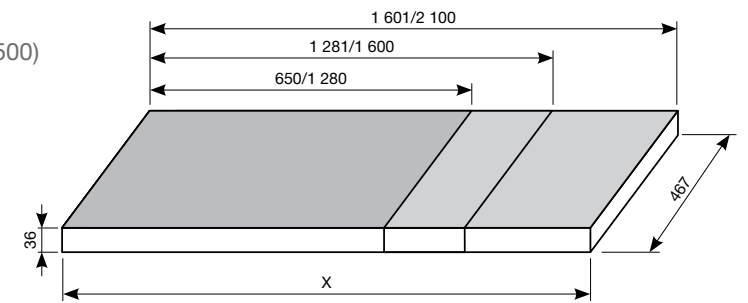

Столешницы без отверстия

(цветовая гамма: темная сосна - 461, дуб - 519, белый - 500)

<input type="checkbox"/>	4.6J42.0	650-1 280 мм	x	мм	исп.
<input type="checkbox"/>	4.6J42.1	1 281-1 600 мм	x	мм	исп.
<input type="checkbox"/>	4.6J42.2	1 601-2 100 мм	x	мм	исп.