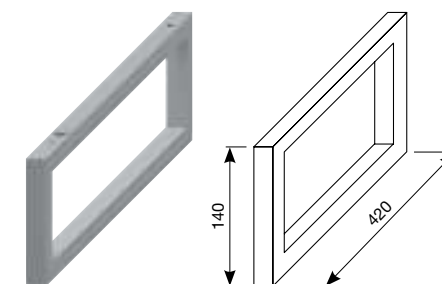

4.5013.3.172.000.1	серебро	кол-во .....
4.7J00.4.000.000.1	белый матовый	кол-во .....

Номер заказа: .....

Заказчик: .....