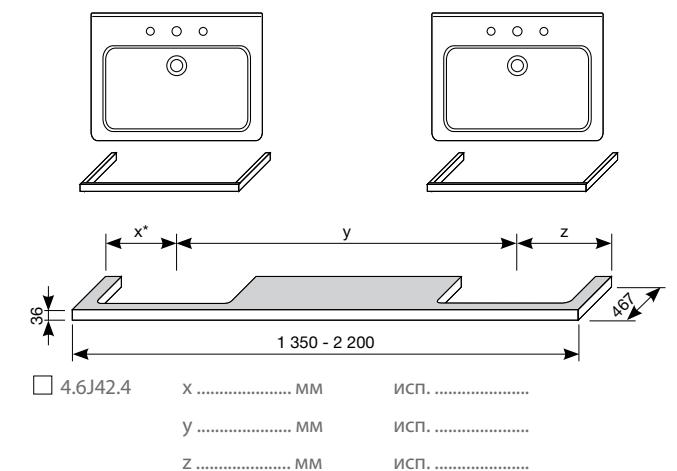

Подрезаемые столешницы

<input type="checkbox"/>	4.6J42.3	xx	мм	исп.
		y	мм	исп.

<input type="checkbox"/>	4.6J42.4	x	мм	исп.
		y	мм	исп.
		z	мм	исп.

с раковинами

<input type="checkbox"/>	45 x 34 см	<input type="checkbox"/>	55 см	<input type="checkbox"/>	60 см	<input type="checkbox"/>	65 см	<input type="checkbox"/>	75 см
--------------------------	------------	--------------------------	-------	--------------------------	-------	--------------------------	-------	--------------------------	-------