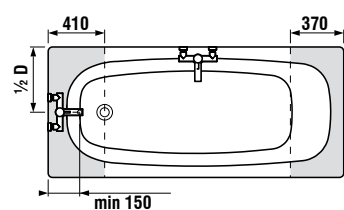

Заказать отдельно:

2.9401.2.000.000.1	металлические ножки для ванн Alma, Tanza plus, Tanza, Riga
2.9481.5.004.000.1	автоматический перелив, включая сифон 40/50 мм, длина 550 мм, исполнение пластик
2.9481.6.004.000.1	автоматический перелив, включая сифон 40/50 мм, длина 550 мм, исполнение пластик
2.9481.7.004.000.1	автоматический перелив, включая сифон 40/50 мм, длина 550 мм, исполнение пластик
2.9481.8.004.000.1	автоматический перелив, включая сифон 40/50 мм, длина 550 мм, исполнение медь

	A	B	C	D	E	F
2.2521.0	1400	960	460	700	310	390
2.2520.0, 2.2520.1	1500	1060	460	700	310	390
2.2519.0, 2.2519.1	1600	1160	460	700	310	390
2.2518.0, 2.2518.1	1700	1260	460	700	310	390
2.2523.0, 2.2523.1	1600	1160	560	750	325	390
2.2522.0, 2.2522.1	1700	1260	560	750	325	390

Высота стальных ванн JKA с ножками

Ванна	Высота ножек		Высота ванны
	мин.	макс.	
PRAGA	180	195	590–605
ALMA	170	185	560–575
RIGA	170	185	RIGA 2–4 545–560 RIGA 5–7 560–575
RIGA 105	155	175	530–550
TANZA	170	185	555–570

Эти зоны рекомендованы для размещения стока ванны или смесителя.

E, F = ширина борта ванны

Области, обозначенные этим цветом, не рекомендованы для размещения стока ванны или смесителя.