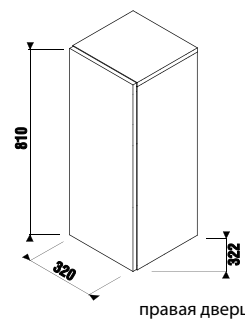

средний шкафчик

Артикул	Описание	Цветовая гамма		
		белый глянец	темная сосна	дуб
4.3J42.1.110.500.1	средний шкафчик, 1 дверца (петли слева), 2 стеклянные полочки	X		
4.3J42.1.110.461.1	средний шкафчик, 1 дверца (петли слева), 2 стеклянные полочки		X	
4.3J42.1.110.519.1	средний шкафчик, 1 дверца (петли слева), 2 стеклянные полочки			X
4.3J42.1.120.500.1	средний шкафчик, 1 дверца (петли справа), 2 стеклянные полочки	X		
4.3J42.1.120.461.1	средний шкафчик, 1 дверца (петли справа), 2 стеклянные полочки		X	
4.3J42.1.120.519.1	средний шкафчик, 1 дверца (петли справа), 2 стеклянные полочки			X