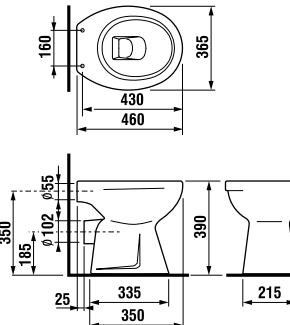

напольный унитаз Zeta plus, горизонтальный выпуск

Артикул	Описание	Выпуск
8.2174.7.000.000.1	напольный унитаз Zeta plus	→ X

Заказать отдельно:
8.9327.1.000.000.1 термопластовое сиденье с крышкой Zeta, пластиковые петли