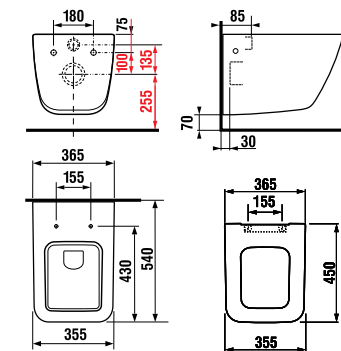

Обратите, пожалуйста, внимание на высоту соединения.

JIKA•perla