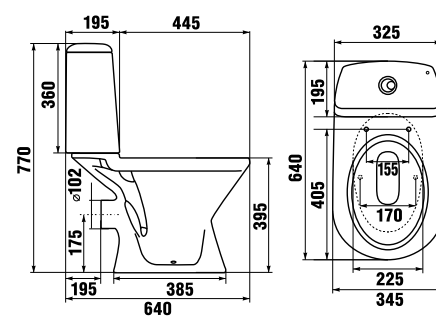

Унитаз 8.2453.2.000.242.1 комплектуется системой двойного смыва Oliveira. Артикул см. в разделе Сmyвные системы Oliveira на стр. 172.