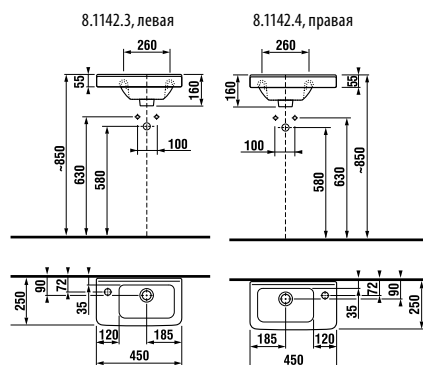

мини-раковина 45 см

Артикул	Описание	ууу: 104
8.1142.2.xxx.yyy.1	мини-раковина 45 см	x

Заказать отдельно:
8.9034.9.000.000.1 установочный комплект для раковин
3.7473.0.004.000.1 сифон для раковины Cubito 5/4" – 32 мм, хром, медь
3.7242.0.004.010.1 запорный вентиль Cubito 3/8" – 1/2" мм, хром, 2 шт

асимметричная мини-раковина 45 см

Артикул	Описание	ууу: 105	ууу: 106
8.1142.3.xxx.yyy.1	асимметричная раковина 45 см, с установочным комплектом, левая	x	
8.1142.4.xxx.yyy.1	асимметричная раковина 45 см, с установочным комплектом, правая		x

Заказать отдельно:
3.7473.0.004.000.1 сифон для раковины Cubito 5/4" – 32 мм, хром, медь
3.7242.0.004.010.1 запорный вентиль Cubito 3/8" – 1/2" мм, хром, 2 шт

асимметричная раковина 75 см

Артикул	Описание	ууу: 104	ууу: 109
8.1242.1.xxx.yyy.1	асимметричная раковина 75 см, левая	x	x
8.1242.2.xxx.yyy.1	асимметричная раковина 75 см, правая	x	x
8.1995.1.000.028.1	полупьедестал с установочным комплектом (арт. 8.9001.5.000.000.1)		

Заказать отдельно:
8.9034.9.000.000.1 установочный комплект для раковин
3.7473.0.004.000.1 сифон для раковины Cubito 5/4" – 32 мм, хром, медь
3.7242.0.004.010.1 запорный вентиль Cubito 3/8" – 1/2" мм, хром, 2 шт

ГАРАНТИЯ 10 ЛЕТ
MAGIC FIX JIKA • perla

Код xxx в артикуле продукта = номер цвета (000 белый, 100 Jika perla).

двойная раковина 130 см

Артикул	Описание	ууу: 104	ууу: 109
8.1442.0.xxx.yyy.1	двойная раковина 130 см*	x	x

Заказать отдельно:
3.7473.0.004.000.1 сифон для раковины Cubito 5/4" – 32 мм, хром, медь

*выравнивающая паста включена в комплект

двойная раковина 130 см с полупьедесталом

Артикул	Описание	ууу: 104	ууу: 109
8.1442.0.xxx.yyy.1	двойная раковина 130 см*	x	x
8.1995.1.000.028.1	полупьедестал с установочным комплектом (арт. 8.9001.5.000.000.1)