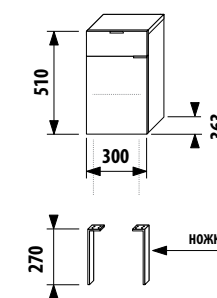

шкафчик с раковиной 70 см

Артикул	Описание	Цвет корпуса/фасада				
		крем	мокко	белый	зеленый	серебро
4.5516.2.021.560.1	модуль: шкафчик + раковина 70 см, 1 ящик	X				
4.5516.2.021.429.1	модуль: шкафчик + раковина 70 см, 1 ящик		X			
4.5516.2.021.500.1	модуль: шкафчик + раковина 70 см, 1 ящик			X		
4.5516.2.021.156.1	модуль: шкафчик + раковина 70 см, 1 ящик				X	
4.5530.1.021.004.1	ножки, 1 пара					X
4.5531.1.021.500.1	стальной ящик-органайзер для крепления на фронтальную дверцу					X

1+1 PACK
компактный шкафчик + раковина
- Безопасная доставка
- Компактная упаковка
- Простота сборки

шкафчик с раковиной 70 см без отверстия для смесителя

Артикул	Описание	Цвет корпуса/фасада				
		крем	мокко	белый	зеленый	серебро
4.5516.3.021.560.1	модуль: шкафчик + раковина 70 см, 1 ящик	X				
4.5516.3.021.429.1	модуль: шкафчик + раковина 70 см, 1 ящик		X			
4.5516.3.021.500.1	модуль: шкафчик + раковина 70 см, 1 ящик			X		
4.5516.3.021.156.1	модуль: шкафчик + раковина 70 см, 1 ящик				X	
4.5530.1.021.004.1	ножки, 1 пара					X
4.5531.1.021.500.1	стальной ящик-органайзер для крепления на фронтальную дверцу					X

1+1 PACK
компактный шкафчик + раковина
- Безопасная доставка
- Компактная упаковка
- Простота сборки

неглубокий средний шкафчик - левый

Артикул	Описание	Цвет корпуса/фасада				
		крем	мокко	белый	зеленый	серебро
4.5520.1.021.560.1	неглубокий средний шкафчик, 1 ящик, 1 стеклянная полка, левая дверца	X				
4.5520.1.021.429.1	неглубокий средний шкафчик, 1 ящик, 1 стеклянная полка, левая дверца		X			
4.5520.1.021.500.1	неглубокий средний шкафчик, 1 ящик, 1 стеклянная полка, левая дверца			X		
4.5520.1.021.156.1	неглубокий средний шкафчик, 1 ящик, 1 стеклянная полка, левая дверца				X	
4.5530.1.021.004.1	ножки, 1 пара					X

неглубокий средний шкафчик - правый