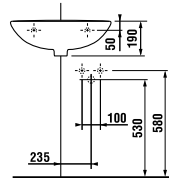

мини-раковина 50 см

Артикул	Описание	ууу: 105	106
8.1561.3.000.ууу.1	мини-раковина 50 см	x	x

Заказать отдельно:

8.9034.9.000.000.1	установочный комплект для раковины
3.7271.0.004.010.1	запорный вентиль Mio, 3/8" – 1/2" мм, хром, 2 шт.
3.7471.0.004.000.1	сифон для раковины Mio, 5/4" – 32 мм, хром, медь
8.9424.9.000.000.1	сифон, хромированный ABS, высота регулируется 175 – 270 мм, высота гидравлического затвора 75 мм, пропускная способность 45 л, с декоративными кольцами (также возможно использование без декоративных колец)

мини-раковина 50 x 23 см

Артикул	Описание	ууу: 105	106
8.1561.5.000.ууу.1	мини-раковина 50 x 23 см	x	x

Заказать отдельно:

8.9034.9.000.000.1	установочный комплект для раковины
3.7271.0.004.010.1	запорный вентиль Mio, 3/8" – 1/2" мм, хром, 2 шт.
3.7471.0.004.000.1	сифон для раковины Mio, 5/4" – 32 мм, хром, медь
8.9424.9.000.000.1	сифон, хромированный ABS, высота регулируется 175 – 270 мм, высота гидравлического затвора 75 мм, пропускная способность 45 л, с декоративными кольцами (также возможно использование без декоративных колец)

угловая раковина 55 см

Артикул	Описание	ууу: 104
8.1661.4.000.ууу.1	угловая раковина 55 см	x

Заказать отдельно:

8.9034.9.000.000.1	установочный комплект для раковины
8.9424.9.000.000.1	сифон, хромированный ABS, высота регулируется 175 – 270 мм, высота гидравлического затвора 75 мм, пропускная способность 45 л, с декоративными кольцами (также возможно использование без декоративных колец)

мини-раковина угловая 45 см

Артикул	Описание	ууу: 104
8.1661.2.000.ууу.1	угловая мини-раковина 45 см	x

Заказать отдельно: