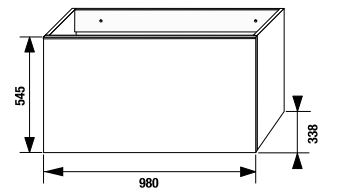

шкафчик под раковину 80 см

Артикул	Описание
4.5587.1.174.500.1	шкафчик под раковину 80 см, 1 ящик
4.5587.2.174.500.1	шкафчик под раковину 80 см, 2 ящика

шкафчик под двойную раковину 100 см

Артикул	Описание
4.5590.1.174.500.1	шкафчик под раковину 100 см, 1 ящик
4.5590.2.174.500.1	шкафчик под раковину 100 см, 2 ящика