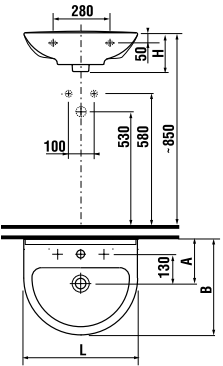

Наличие места для хранения — практичное свойство раковины Mio, поскольку ее выдающийся вперед изгиб обеспечивает много места для умывания или даже стирки небольших вещей. Раковину также легко очистить, поскольку в месте соединения раковины и шкафчика уровень раковины приподнят.

JIKA • perla

JIKA perla

Водоотталкивающее покрытие Jika Perla: защищает керамическую поверхность и облегчает уход за ней.

VARIO

Выпуск Vario трансформируется в горизонтальный, вертикальный или косой выпуск.

ANTIBAK

Материал сидений обогащен составом с антибактериальным противогрибковым воздействием. Данное свойство очень долговечно.

MAGIC FIX

MAGIC FIX

Простое и специальное невидимое крепление полупьедестала.

TOTAL CLEAN

Система каналов слива по всему контуру унитаза. Таким образом достигается равномерное распределение воды и полная гигиеничность.

Неустаревающее изящество чистых форм коллекции Mio всегда актуально. Это сочетание простоты и элегантности.

раковины 50, 55, 60 и 65 см

JIKA • perla

Артикул	Описание	ууу: 104
8.1071.1.xxx.yyy.1	раковина 50 см	x
8.1071.2.xxx.yyy.1	раковина 55 см	x
8.1071.3.xxx.yyy.1	раковина 60 см	x
8.1071.4.xxx.yyy.1	раковина 65 см	x

Заказать отдельно:

8.9034.9.000.000.1	установочный комплект для раковины
3.7271.0.004.010.1	запорный вентиль Mio, 3/8" – 1/2" мм, хром, 2 шт.
3.7471.0.004.000.1	сифон для раковины Mio, 5/4" – 32 мм, хром, медь
8.9424.9.000.000.1	сифон, хромированный ABS, высота регулируется 175 – 270 мм, высота гидравлического затвора 75 мм, пропускная способность 45 л, с декоративными кольцами (также возможно использование без декоративных колец)

раковины 55, 60 и 65 см с полупьедесталом

JIKA • perla MAGIC FIX