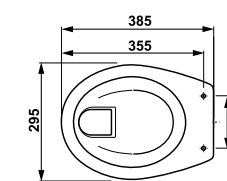

ВАННАЯ КОМНАТА ДЛЯ ДЕТЕЙ BABY

Благодаря продуманной форме маленькая раковина из детской коллекции с легкостью собирает все брызги.

Первый шаг к тому, чтобы научить ребенка беречь воду: 1 капля — смывание большим объемом воды, 3 маленькие капли — смывание меньшим объемом воды. Это может быть интересно!

Смешной кузнечик на маленькой раковине из детской коллекции: с ним можно подружиться.

Кузнечик живет и на пластиковом бачке современной геометрической формы. Этот бачок изготовлен из прочного пластика толщиной 4 мм.

ВАННАЯ КОМНАТА ДЛЯ ДЕТЕЙ BABY

мини-раковина BABY

Артикул	Описание	139	134
8.1561.4.000.ууу.1	раковина 450x370x190 мм, с отверстием для смесителя, двойная глазуровка, с декором	x	x

Артикул	Описание	139	134
8.1261.1.000.ууу.1	раковина 500x410x190 мм, с отверстием для смесителя, двойная глазуровка, с декором, подходящий сифон 8.1961.1, подходящий пьедестал 8.1961.0, может быть использована в качестве накладной раковины	x	x
8.1961.1.000.000.1	полупьедестал с установочным комплектом (арт. 8.9001.3.000.000.1) только для мини-раковины 50 см		

Заказать отдельно:
8.9034.9.000.000.1 установочный комплект для раковины
3.7271.0.004.010.1 запорный вентиль Mio, 3/8" – 1/2" мм, хром, 2 шт.
3.7471.0.004.000.1 сифон для раковины Mio, 5/4" – 32 мм, хром, медь

Рекомендуется устанавливать раковину для детей на высоте 60 см от пола. Регулируйте высоту раковины в соответствии с ростом ребенка.

унитаз BABY

Артикул	Описание	Выпуск
8.2203.7.000.000.1	унитаз «Baby» с горизонтальным смыванием, с вертикальным выпуском, с установочным комплектом	↓
8.2203.6.000.000.1	унитаз «Baby» с горизонтальным смыванием, с горизонтальным выпуском, с установочным комплектом	→