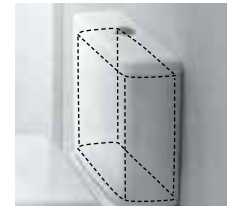

STOP CONDENSATION
Бачок оснащен элементом против образования конденсата.

ГАРАНТИЯ
10
ЛЕТ

10 лет гарантии на все керамические изделия.