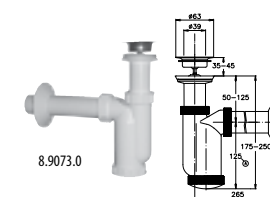

Артикул Описание
8.9073.0.000.000.1 сифон T 1015 для раковин и писсуара Domino