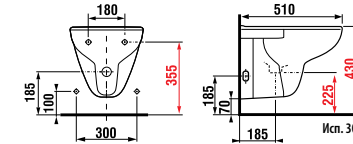

Артикул	Описание	ууу: 304	302
8.3061.2.000.ууу.1	подвесное биде	x	x
Заказать отдельно:			
8.9034.9.000.890.1	установочный комплект, белый		
8.9034.9.000.891.1	установочный комплект, хром		
8.9269.5.000.000.1	комплект шумоизоляционных пластин		
8.9461.4.000.000.1	выравнивающая паста		

Обратите внимание на высоту подключения.

Обратите внимание на высоту подключения.