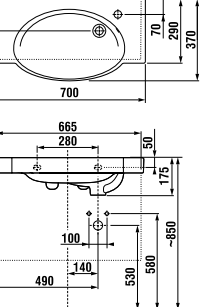

раковина 55 x 37 см

Артикул	Описание	ууу: 105	106	109
8.1021.2.000.ууу.1	раковина 55 x 37 см	x	x	x

раковина 60 см

Артикул	Описание	ууу: 105	106	109
8.1021.3.000.ууу.1	раковина 60 см	x	x	x

раковина 70 см

Артикул	Описание	ууу: 106	109
8.1021.5.000.ууу.1	раковина 70 см	x	x