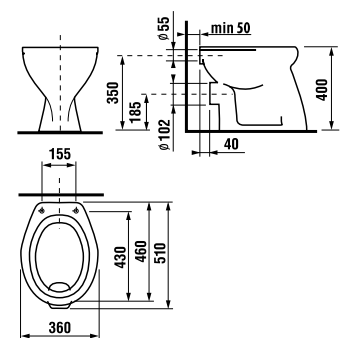

Артикул	Описание	Выпуск
8.2115.6.000.000.1	унитаз Roman с горизонтальным смыванием, горизонтальный выпуск	→ X

Заказать отдельно:
8.9299.9.000.000.1 установочный комплект для унитаза
8.9770.1.000.000.1 резиновая уплотняющая прокладка
8.9337.0.000.000.9 дюропластовое сиденье для унитаза с крышкой, антибактериальная обработка, пластиковые петли
8.9252.0.000.000.1 термопластовое сиденье с крышкой
8.9327.1.000.000.1 термопластовое сиденье с крышкой Zeta, пластиковые петли
8.9327.1.000.063.7 термопластовое сиденье с крышкой Zeta, стальные петли