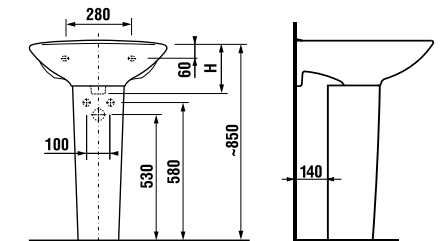

раковина с пьедесталом