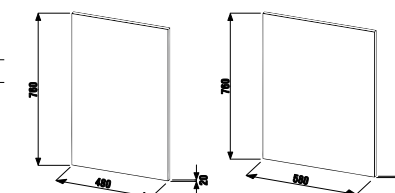

зеркало

Артикул	Описание
4.5416.5.434.500.1	зеркало 50 см, на основе
4.5416.7.434.500.1	зеркало 50 см, на основе