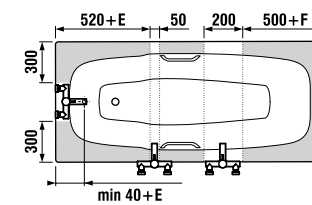

Эти зоны рекомендованы для размещения стока ванны или смесителя.

Области, обозначенные этим цветом, не рекомендованы для размещения стока ванны или смесителя.

E, F = ширина борта ванны