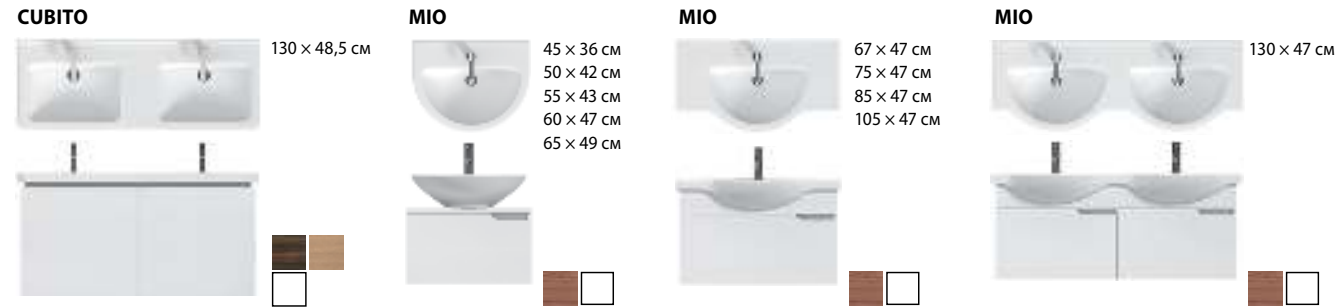

ОБЗОР РАКОВИНЫ И МЕБЕЛЬ