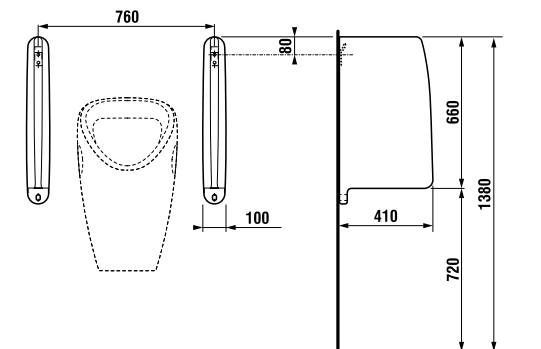

разделительная перегородка Split

Артикул	Описание
8.4760.1.000.000.1	разделительная перегородка, включая установочный комплект