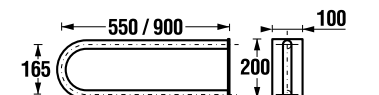

White design

Артикул	Описание
3.8971.4.000.000.1	опорный поручень, 550 мм, фиксированное положение, белый
3.8972.4.000.000.1	опорный поручень, 900 мм, фиксированное положение, белый