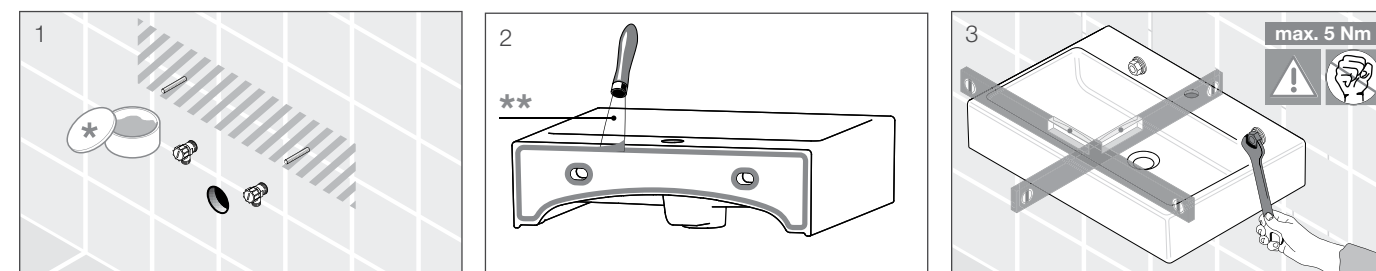

арматура для унитаза Era

Артикул	Описание
8.2453.2.000.242.1	Era унитаз-компакт, горизонтальный выпуск

Артикул	Описание
R.5880.1.31	Era комплект 2-х режимной арматуры

В комплект входит:

8.9053.2.000.000.9	нажимная кнопка для сливного механизма ATLAS
8.9053.3.000.000.9	сливной механизм ATLAS, 2-х режимный
8.9053.4.000.000.9	наливной механизм UNIBOTTOM
8.9053.5.000.000.9	уплотнительное кольцо между бачком и чашей
8.9053.6.000.000.9	запорное кольцо для сливного механизма ATLAS
8.9053.7.000.000.9	комплект крепежа M6x65 Oliveira

арматура для унитаза Vega

Артикул	Описание
8.2451.4.000.242.1	Vega унитаз-компакт, косой выпуск

Артикул	Описание
R.5880.1.34	Vega комплект 2-х режимной арматуры

В комплект входит:

8.9053.2.000.000.9	нажимная кнопка для сливного механизма ATLAS
8.9053.3.000.000.9	сливной механизм ATLAS, 2-х режимный
8.9053.4.000.000.9	наливной механизм UNIBOTTOM
8.9053.5.000.000.9	уплотнительное кольцо между бачком и чашей
8.9053.6.000.000.9	запорное кольцо для сливного механизма ATLAS
8.9053.7.000.000.9	комплект крепежа M6x65 Oliveira

При установке керамических изделий опционально можно заказать **выравнивающую пасту** или **шумоизоляционные пластины**.

Монтаж выравнивающей пасты 8.9461.4.000.000.1

* Жидкое мыло

** Толщина слоя выравнивающей пасты 5-10 мм