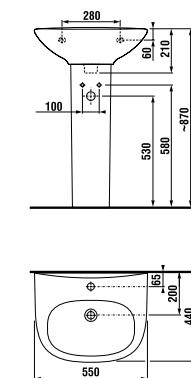

мини-раковина 40 см

Артикул	Описание	ууу: 104	109
8.1539.3.000.ууу.1	мини-раковина 40 см	x	x

Заказать отдельно:
8.9034.9.000.000.1 установочный комплект для раковины

раковина 50, 55 и 60 см

Артикул	Описание	ууу: 104	109
8.1039.0.000.ууу.9	раковина 50 см с установочным комплектом	x	x
8.1039.1.000.ууу.9	раковина 55 см с установочным комплектом	x	x
8.1039.2.000.ууу.9	раковина 60 см с установочным комплектом	x	x

раковина 50, 55 и 60 см с полупьедесталом

Артикул	Описание	ууу: 104	109
8.1039.0.000.ууу.9	раковина 50 см с установочным комплектом	x	x
8.1039.1.000.ууу.9	раковина 55 см с установочным комплектом	x	x
8.1039.2.000.ууу.9	раковина 60 см с установочным комплектом	x	x
8.1939.1.000.000.1	полупьедестал с установочным комплектом (арт. 8.9001.3.000.000.1)		

раковина 50, 55 и 60 см с пьедесталом

Артикул	Описание	ууу: 104	109
8.1039.0.000.ууу.9	раковина 50 см с установочным комплектом	x	x
8.1039.1.000.ууу.9	раковина 55 см с установочным комплектом	x	x
8.1039.2.000.ууу.9	раковина 60 см с установочным комплектом	x	x
8.1939.0.000.000.9	пьедестал		

	L	B	A	H
50 см	500	400	205	190
55 см	550	440	205	205
60 см	600	470	205	205

унитаз-компакт с горизонтальным выпуском