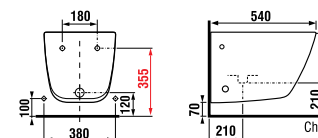

Обратите, пожалуйста, внимание на высоту соединения.

TOTAL CLEAN

Система каналов слива по всему контуру унитаза. Таким образом достигается равномерное распределение воды и полная гигиеничность.