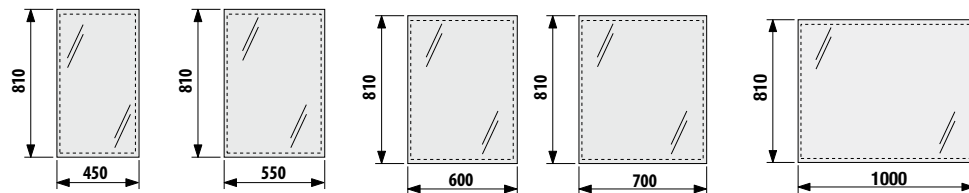

Артикул	Описание	Размеры
4.5570.1.173.144.1	прямоугольное, вкл. крепление к стене, скос 5 мм с каждой стороны, алюминиевая рама с 3 сторон, с возможностью установки освещения или/и системы антизапотевания максимального размера 574 × 274 мм	45 × 81 см
4.5571.1.173.144.1	прямоугольное, вкл. крепление к стене, скос 5 мм с каждой стороны, алюминиевая рама с 3 сторон, с возможностью установки освещения или/и системы антизапотевания максимального размера 274 × 274 мм	55 × 81 см
4.5572.1.173.144.1	прямоугольное, вкл. крепление к стене, скос 5 мм с каждой стороны, алюминиевая рама с 3 сторон, с возможностью установки освещения или/и системы антизапотевания максимального размера 274 × 274 мм	60 × 81 см
4.5573.1.173.144.1	прямоугольное, вкл. крепление к стене, скос 5 мм с каждой стороны, алюминиевая рама с 3 сторон, с возможностью установки освещения или/и системы антизапотевания максимального размера 574 × 274 мм	70 × 81 см
4.5576.1.173.144.1	прямоугольное, вкл. крепление к стене, скос 5 мм с каждой стороны, алюминиевая рама с 3 сторон, с возможностью установки освещения или/и системы антизапотевания максимального размера 574 × 274 мм	100 × 81 см