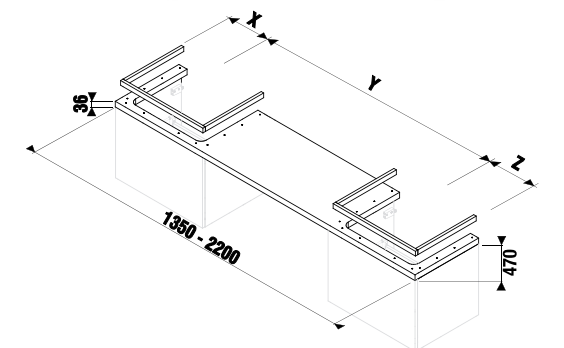

столешницы с 2 отверстиями

Артикул	Описание	Цветовая гамма		
		белый	темная сосна	дуб
4.6J42.4.014.500.1	подрезаемая столешница 135-220 см, для раковин Cubito 45-75 см, 1 отверстие слева/справа, без крепления	X		
4.6J42.4.014.461.1	подрезаемая столешница 135-220 см, для раковин Cubito 45-75 см, 1 отверстие слева/справа, без крепления		X	
4.6J42.4.014.519.1	подрезаемая столешница 135-220 см, для раковин Cubito 45-75 см, 1 отверстие слева/справа, без крепления			X
4.7J00.4.000.000.1	крепление для подрезаемой столешницы, регулируемое, белое			
4.5013.3.172.000.1	крепление для подрезаемой столешницы, регулируемое, серебро			