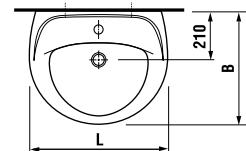

раковина с пьедесталом