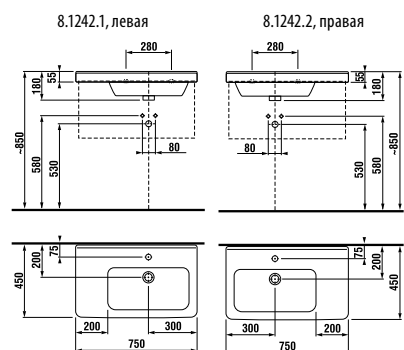

ГАРАНТИЯ 10 ЛЕТ
MAGIC FIX JIKA • perla

Код xxx в артикуле продукта = номер цвета (000 белый, 100 Jika perla).

двойная раковина 130 см

Артикул	Описание	ууу: 104	ууу: 109
8.1442.0.xxx.yyy.1	двойная раковина 130 см*	x	x

Заказать отдельно:
3.7473.0.004.000.1 сифон для раковины Cubito 5/4" – 32 мм, хром, медь

*выравнивающая паста включена в комплект

двойная раковина 130 см с полупьедесталом

Артикул	Описание	ууу: 104	ууу: 109
8.1442.0.xxx.yyy.1	двойная раковина 130 см*	x	x
8.1995.1.000.028.1	полупьедестал с установочным комплектом (арт. 8.9001.5.000.000.1)		

*выравнивающая паста включена в комплект

Заказать отдельно:
8.9034.9.000.000.1 установочный комплект для раковин
3.7473.0.004.000.1 сифон для раковины Cubito 5/4" – 32 мм, хром, медь
3.7242.0.004.010.1 запорный вентиль Cubito 3/8" – 1/2" мм, хром, 2 шт

ГАРАНТИЯ 10 ЛЕТ
MAGIC FIX JIKA • perla