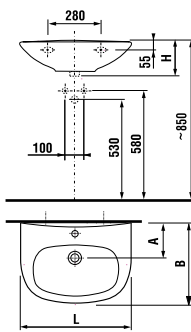

мини-раковина 40 см

Артикул	Описание	ууу: 104	109
8.1539.3.000.ууу.1	мини-раковина 40 см	x	x

Заказать отдельно:
8.9034.9.000.000.1 установочный комплект для раковины

раковина 50, 55 и 60 см

Артикул	Описание	ууу: 104	109
8.1039.0.000.ууу.9	раковина 50 см с установочным комплектом	x	x
8.1039.1.000.ууу.9	раковина 55 см с установочным комплектом	x	x
8.1039.2.000.ууу.9	раковина 60 см с установочным комплектом	x	x

раковина 50, 55 и 60 см с полупьедесталом

Артикул	Описание	ууу: 104	109
8.1039.0.000.ууу.9	раковина 50 см с установочным комплектом	x	x
8.1039.1.000.ууу.9	раковина 55 см с установочным комплектом	x	x
8.1039.2.000.ууу.9	раковина 60 см с установочным комплектом	x	x
8.1939.1.000.000.1	полупьедестал с установочным комплектом (арт. 8.9001.3.000.000.1)		

раковина 50, 55 и 60 см с пьедесталом

Артикул	Описание	ууу: 104	109
8.1039.0.000.ууу.9	раковина 50 см с установочным комплектом	x	x
8.1039.1.000.ууу.9	раковина 55 см с установочным комплектом	x	x
8.1039.2.000.ууу.9	раковина 60 см с установочным комплектом	x	x
8.1939.0.000.000.9	пьедестал		

	L	B	A	H
50 см	500	400	205	190
55 см	550	440	205	205
60 см	600	470	205	205

унитаз-компакт с горизонтальным выпуском