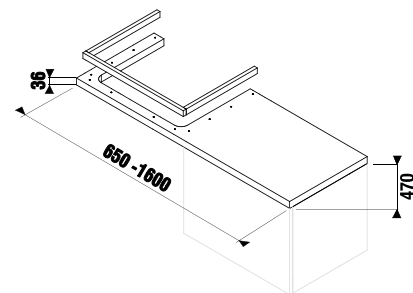

подрезаемые столешницы

Артикул	Описание	Цветовая гамма		
		белый	темная сосна	дуб
4.6J42.0.010.500.1	подрезаемая столешница 65-128 см, без отверстия, без крепления	X		
4.6J42.0.010.461.1	подрезаемая столешница 65-128 см, без отверстия, без крепления		X	
4.6J42.0.010.519.1	подрезаемая столешница 65-128 см, без отверстия, без крепления			X
4.6J42.1.010.500.1	подрезаемая столешница 128,1-160 см, без отверстия, без крепления	X		
4.6J42.1.010.461.1	подрезаемая столешница 128,1-160 см, без отверстия, без крепления		X	
4.6J42.1.010.519.1	подрезаемая столешница 128,1-160 см, без отверстия, без крепления			X
4.6J42.2.010.500.1	подрезаемая столешница 160,1-210 см, без отверстия, без крепления	X		
4.6J42.2.010.461.1	подрезаемая столешница 160,1-210 см, без отверстия, без крепления		X	
4.6J42.2.010.519.1	подрезаемая столешница 160,1-210 см, без отверстия, без крепления			X
4.7J00.4.000.000.1	крепление для подрезаемой столешницы, регулируемое, белое			
4.5013.3.172.000.1	крепление для подрезаемой столешницы, регулируемое, серебро			

столешница с 1 отверстием

Артикул	Описание	Цветовая гамма		
		белый	темная сосна	дуб
4.6J42.3.011.500.1	подрезаемая столешница 65-160 см, для раковин Cubito 45-75 см, 1 отверстие слева/справа, без крепления	X		
4.6J42.3.011.461.1	подрезаемая столешница 65-160 см, для раковин Cubito 45-75 см, 1 отверстие слева/справа, без крепления		X	
4.6J42.3.011.519.1	подрезаемая столешница 65-160 см, для раковин Cubito 45-75 см, 1 отверстие слева/справа, без крепления			X
4.7J00.4.000.000.1	крепление для подрезаемой столешницы, регулируемое, белое			
4.5013.3.172.000.1	крепление для подрезаемой столешницы, регулируемое, серебро