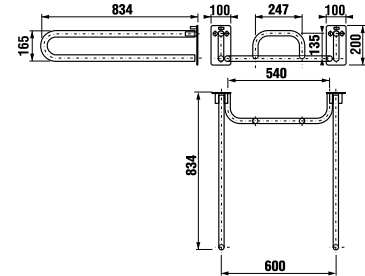

Артикул	Описание
3.8971.0.000.000.1	комплект поручней для унитаза, подъемный, нержавеющая сталь