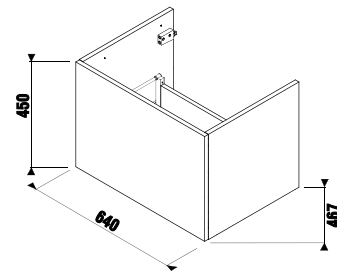

шкафчик под раковину-столешницу

Артикул	Описание	Цветовая гамма		
		белый глянец	темная сосна	дуб
4.1J42.4.301.500.1	шкафчик под раковину-столешницу, 64 см, 1 ящик	X		
4.1J42.4.301.461.1	шкафчик под раковину-столешницу, 64 см, 1 ящик		X	
4.1J42.4.301.519.1	шкафчик под раковину-столешницу, 64 см, 1 ящик			X

Рекомендуем компактный сифон Jika 8.9424.6.000.000.1.