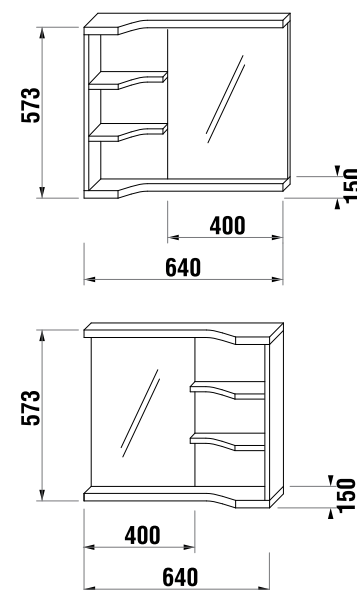

зеркало с полочками Mio

Артикул	Описание	Цвет корпуса
4.3421.1.171.500.1	зеркало с полочками, справа/слева	500 белый X