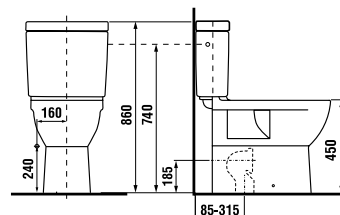

медицинская раковина Mio

Артикул	Описание	ууу: 104	109
8.1371.4.xxx.uuu.9	медицинская раковина 64 см, без перелива	x	x
8.9390.2.000.000.1	скрытый сифон		
8.9424.6.000.000.1	компактный сифон		

* 8.9424.6.000.000.1
** 8.9390.2.000.000.1

высокий унитаз Mio

Артикул	Описание	Подвод	Сливной механизм	Выпуск	Монтажный набор
8.2471.6.xxx.000.1	высокая чаша унитаза 50 см			x	x
8.2471.7.xxx.000.1	высокая чаша унитаза 46 см			x	x
8.2771.2.xxx.241.1	смывной бачок	x	x		
8.2771.3.xxx.242.1	смывной бачок		x	x	

Заказать отдельно:

8.9271.1.300.000.9	дюропластовое сиденье с крышкой Mio, антибактериальная обработка, быстроразъемные стальные петли				
8.9271.2.300.000.9	дюропластовое сиденье с крышкой Mio, антибактериальная обработка, механизм мягкого закрывания Slowclose				
8.9902.5.000.000.1	колесо выпуска Vario для расстояния 220-350 мм				
8.9011.1.000.000.1	удлинённый установочный комплект, длина 30 см, включая декоративный колпачок				
8.9009.2.000.000.1	колесо выпуска Vario для расстояния 70-220 мм				

высокий унитаз DEEP by Jika

Артикул	Описание	Подвод	Сливной механизм	Выпуск	Монтажный набор
8.2361.6.000.000.1	высокая чаша унитаза 50 см			x	x
8.2361.7.000.000.1	высокая чаша унитаза 50 см			x	x
8.2361.9.000.000.1	высокая чаша унитаза 46 см			x	x
8.2361.8.000.000.1	высокая чаша унитаза 46 см			x	x
8.2761.2.000.241.1	смывной бачок	x	x		
8.2761.3.000.242.1	смывной бачок		x	x	

Заказать отдельно: