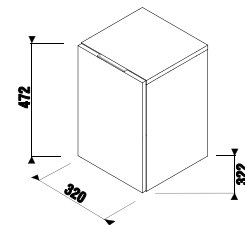

шкафчик

Артикул	Описание	Цветовая гамма		
		белый глянец	темная сосна	дуб
4.3J42.0.110.500.1	шкафчик, 1 дверца (петли слева), 1 стеклянная полочка	X		
4.3J42.0.110.461.1	шкафчик, 1 дверца (петли слева), 1 стеклянная полочка		X	
4.3J42.0.110.519.1	шкафчик, 1 дверца (петли слева), 1 стеклянная полочка			X
4.3J42.0.120.500.1	шкафчик, 1 дверца (петли справа), 1 стеклянная полочка	X		
4.3J42.0.120.461.1	шкафчик, 1 дверца (петли справа), 1 стеклянная полочка		X	
4.3J42.0.120.519.1	шкафчик, 1 дверца (петли справа), 1 стеклянная полочка			X