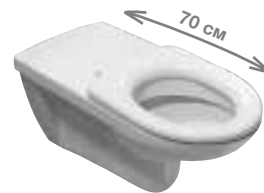

удлинённый подвесной унитаз DEEP by Jika