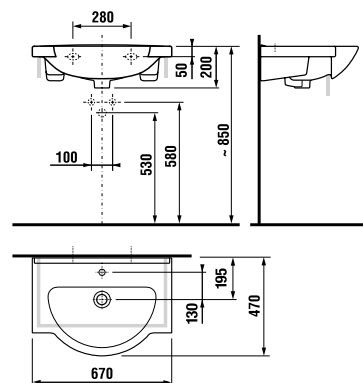

раковина-столешница 67 см

JICA • perla

Артикул	Описание	ууу: 104
8.1471.5.ххх.ууу.1	раковина-столешница 67 см	х
Заказать отдельно:		
8.9034.9.000.000.1	установочный комплект для раковины	
8.9424.6.000.000.1	компактный сифон