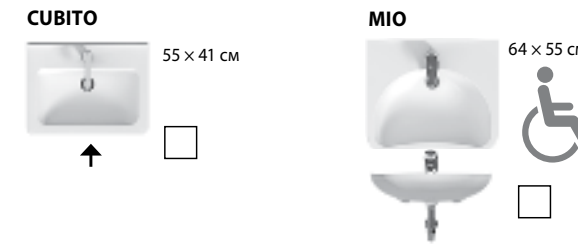

ОБЗОР ВСТРАИВАЕМЫЕ, ВРЕЗНЫЕ И СПЕЦИАЛЬНЫЕ РАКОВИНЫ