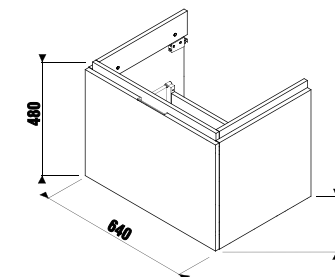

шкафчик под раковину 55 см, 2 ящика

НОВИНКА

Артикул	Описание	Цветовая гамма		
		белый глянец	темная сосна	дуб
4.0J42.2.402.500.1	шкафчик под раковину 55 см 8.1042.2, 2 ящика	X		
4.0J42.2.402.461.1	шкафчик под раковину 55 см 8.1042.2, 2 ящика		X	
4.0J42.2.402.519.1	шкафчик под раковину 55 см 8.1042.2, 2 ящика			X

Рекомендуем компактный сифон Jіka 8.9424.6.000.000.1.

шкафчик под раковину 60 см

Артикул	Описание	Цветовая гамма		
		белый глянец	темная сосна	дуб
4.0J42.3.301.500.1	шкафчик под раковину 60 см 8.1042.3, 1 ящик	X		
4.0J42.3.301.461.1	шкафчик под раковину 60 см 8.1042.3, 1 ящик		X	
4.0J42.3.301.519.1	шкафчик под раковину 60 см 8.1042.3, 1 ящик			X

Рекомендуем компактный сифон Jіka 8.9424.6.000.000.1.

шкафчик под раковину 60 см, 2 ящика

НОВИНКА

Артикул	Описание	Цветовая гамма		
		белый глянец	темная сосна	дуб
4.0J42.3.402.500.1	шкафчик под раковину 60 см 8.1042.3, 2 ящика	X		
4.0J42.3.402.461.1	шкафчик под раковину 60 см 8.1042.3, 2 ящика		X	
4.0J42.3.402.519.1	шкафчик под раковину 60 см 8.1042.3, 2 ящика			X

Рекомендуем компактный сифон Jіka 8.9424.6.000.000.1.

шкафчик под раковину 65 см

Артикул	Описание	Цветовая гамма		
		белый глянец	темная сосна	дуб
4.0J42.4.301.500.1	шкафчик под раковину 65 см 8.1042.4, 1 ящик	X		
4.0J42.4.301.461.1	шкафчик под раковину 65 см 8.1042.4, 1 ящик		X	
4.0J42.4.301.519.1	шкафчик под раковину 65 см 8.1042.4, 1 ящик			X

Рекомендуем компактный сифон Jіka 8.9424.6.000.000.1.

шкафчик под раковину 65 см, 2 ящика

НОВИНКА

Артикул	Описание	Цветовая гамма		
		белый глянец	темная сосна	дуб
4.0J42.4.402.500.1	шкафчик под раковину 65 см 8.1042.4, 2 ящика	X		
4.0J42.4.402.461.1	шкафчик под раковину 65 см 8.1042.4, 2 ящика		X	
4.0J42.4.402.519.1	шкафчик под раковину 65 см 8.1042.4, 2 ящика			X

Рекомендуем компактный сифон Jіka 8.9424.6.000.000.1.