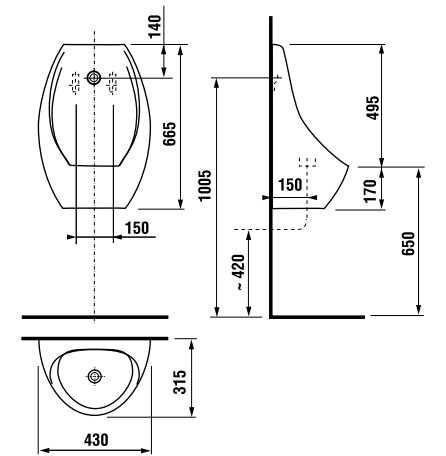

писсуар Domino

Артикул	Описание
8.4110.1.000.000.1	писсуар Domino

Заказать отдельно:	
8.9109.9.000.000.1	распылитель воды
8.9921.0.000.000.1	установочный комплект для писсуара
8.9073.0.000.000.1	сифон
8.9073.2.000.000.1	сифон