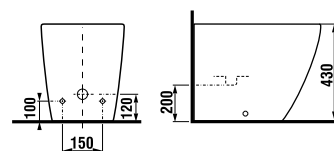

напольный унитаз

Артикул	Описание
8.2342.4.xxx.000.1	напольный унитаз
Заказать отдельно:	
8.9342.1.300.063.1	легкосъемное дюропластовое сиденье с крышкой, стальные петли
8.9342.2.300.063.1	легкосъемное дюропластовое сиденье с крышкой, стальные петли, механизм мягкого закрывания Slowclose
8.9461.4.000.000.1	выравнивающая паста
8.9009.2.000.000.1	колено выпуска Vario, расстояние 70-220 мм
Запасные части:	
8.9175.3.000.000.1	установочный комплект для унитаза

напольное биде

Артикул	Описание
8.3242.3.xxx.302.1	напольное биде
Заказать отдельно:	
8.9175.3.000.000.1	установочный комплект для биде

унитаз-компакт