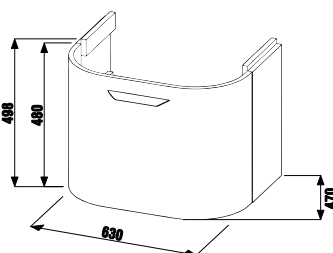

шкафчик для раковины 50 см

Артикул	Описание	Цвет корпуса/фасада		
		белый	ясень	дуб
4.5413.1.434.500.1	шкафчик под раковину 50 см, 1 ящик, скругленный фасад	X		
4.5413.1.434.340.1	шкафчик под раковину 50 см, 1 ящик, скругленный фасад		X	
4.5413.1.434.341.1	шкафчик под раковину 50 см, 1 ящик, скругленный фасад			X

шкафчик для раковины 55 см

Артикул	Описание	Цвет корпуса/фасада		
		белый	ясень	дуб
4.5413.2.434.500.1	шкафчик под раковину 55 см, 1 ящик, скругленный фасад	X		
4.5413.2.434.340.1	шкафчик под раковину 55 см, 1 ящик, скругленный фасад		X	
4.5413.2.434.341.1	шкафчик под раковину 55 см, 1 ящик, скругленный фасад			X

шкафчик для раковины 60 см

Артикул	Описание	Цвет корпуса/фасада		
		белый	ясень	дуб
4.5413.3.434.500.1	шкафчик под раковину 60 см, 1 ящик, скругленный фасад	X		
4.5413.3.434.340.1	шкафчик под раковину 60 см, 1 ящик, скругленный фасад		X	
4.5413.3.434.341.1	шкафчик под раковину 60 см, 1 ящик, скругленный фасад			X

шкафчик для раковины 65 см

Артикул	Описание	Цвет корпуса/фасада		
		белый	ясень	дуб
4.5413.4.434.500.1	шкафчик под раковину 65 см, 1 ящик, скругленный фасад	X		
4.5413.4.434.340.1	шкафчик под раковину 65 см, 1 ящик, скругленный фасад		X	
4.5413.4.434.341.1	шкафчик под раковину 65 см, 1 ящик, скругленный фасад			X

средний шкафчик, подвесной

Артикул	Описание	Цвет корпуса/фасада		
		белый	ясень	дуб
4.5414.1.434.500.1	средний шкафчик, подвесной, левая дверь	X		
4.5414.1.434.340.1	средний шкафчик, подвесной, левая дверь		X	
4.5414.1.434.341.1	средний шкафчик, подвесной, левая дверь			X
4.5414.2.434.500.1	средний шкафчик, подвесной, правая дверь	X		
4.5414.2.434.340.1	средний шкафчик, подвесной, правая дверь		X	
4.5414.2.434.341.1	средний шкафчик, подвесной, правая дверь			X

высокий шкафчик, подвесной