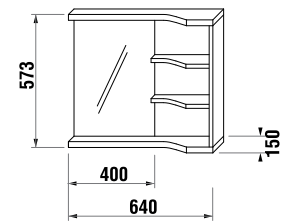

зеркало с полочками

Артикул	Описание	Цвет корпуса (ламинация)
		500 белый
4.3421.1.171.500.1	зеркало с полочками, правое/левое	X

зеркало регулируемое

Артикул	Описание	Цвет корпуса (ламинация)
		500 белый
4.3422.1.171.500.1	зеркало, 640 × 573 мм, вращение 90°	X