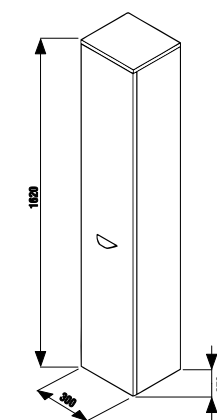

Артикул	Описание	Цвет корпуса/фасада		
		белый	ясень	дуб
4.5415.1.434.500.1	высокий шкафчик, подвесной, левая дверь	X		
4.5415.1.434.340.1	высокий шкафчик, подвесной, левая дверь		X	
4.5415.1.434.341.1	высокий шкафчик, подвесной, левая дверь			X
4.5415.2.434.500.1	высокий шкафчик, подвесной, правая дверь	X		
4.5415.2.434.340.1	высокий шкафчик, подвесной, правая дверь		X	
4.5415.2.434.341.1	высокий шкафчик, подвесной, правая дверь			X