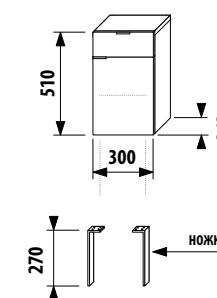

шкафчик с раковиной 70 см

Артикул	Описание	Цвет корпуса/фасада				
		крем	мокко	белый	зеленый	серебро
4.5516.2.021.560.1	модуль: шкафчик + раковина 70 см, 1 ящик	X				
4.5516.2.021.429.1	модуль: шкафчик + раковина 70 см, 1 ящик		X			
4.5516.2.021.500.1	модуль: шкафчик + раковина 70 см, 1 ящик			X		
4.5516.2.021.156.1	модуль: шкафчик + раковина 70 см, 1 ящик				X	
4.5530.1.021.004.1	ножки, 1 пара					X
4.5531.1.021.500.1	стальной ящик-органайзер для крепления на фронтальную дверцу					X

1+1 PACK
компактный шкафчик + раковина
- Безопасная доставка
- Компактная упаковка
- Простота сборки

шкафчик с раковиной 70 см без отверстия для смесителя

Артикул	Описание	Цвет корпуса/фасада				
		крем	мокко	белый	зеленый	серебро
4.5516.3.021.560.1	модуль: шкафчик + раковина 70 см, 1 ящик	X				
4.5516.3.021.429.1	модуль: шкафчик + раковина 70 см, 1 ящик		X			
4.5516.3.021.500.1	модуль: шкафчик + раковина 70 см, 1 ящик			X		
4.5516.3.021.156.1	модуль: шкафчик + раковина 70 см, 1 ящик				X	
4.5530.1.021.004.1	ножки, 1 пара					X
4.5531.1.021.500.1	стальной ящик-органайзер для крепления на фронтальную дверцу					X

1+1 PACK
компактный шкафчик + раковина
- Безопасная доставка
- Компактная упаковка
- Простота сборки

неглубокий средний шкафчик - левый

Артикул	Описание	Цвет корпуса/фасада				
		крем	мокко	белый	зеленый	серебро
4.5520.1.021.560.1	неглубокий средний шкафчик, 1 ящик, 1 стеклянная полка, левая дверца	X				
4.5520.1.021.429.1	неглубокий средний шкафчик, 1 ящик, 1 стеклянная полка, левая дверца		X			
4.5520.1.021.500.1	неглубокий средний шкафчик, 1 ящик, 1 стеклянная полка, левая дверца			X		
4.5520.1.021.156.1	неглубокий средний шкафчик, 1 ящик, 1 стеклянная полка, левая дверца				X	
4.5530.1.021.004.1	ножки, 1 пара					X

неглубокий средний шкафчик - правый