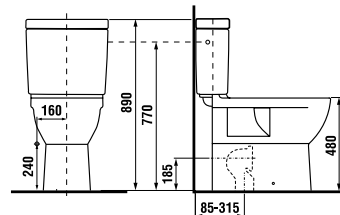

медицинская раковина Mio

Артикул	Описание	ууу: 104	109
8.1371.4.xxx.uuu.9	медицинская раковина 64 см, без перелива	x	x
8.9390.2.000.000.1	скрытый сифон		
8.9424.6.000.000.1	компактный сифон		

* 8.9424.6.000.000.1
** 8.9390.2.000.000.1

высокий унитаз Mio

Артикул	Описание	Подвод	Сливной механизм	Выпуск	Монтажный набор
8.2471.6.xxx.000.1	высокая чаша унитаза 50 см			x	x
8.2471.7.xxx.000.1	высокая чаша унитаза 46 см			x	x
8.2771.2.xxx.241.1	смывной бачок	x	x		
8.2771.3.xxx.242.1	смывной бачок		x	x	

Заказать отдельно:

8.9271.1.300.000.9	дюропластовое сиденье с крышкой Mio, антибактериальная обработка, быстроразъемные стальные петли				
8.9271.2.300.000.9	дюропластовое сиденье с крышкой Mio, антибактериальная обработка, механизм мягкого закрывания Slowclose				
8.9902.5.000.000.1	колесо выпуска Vario для расстояния 220-350 мм				
8.9011.1.000.000.1	удлинённый установочный комплект, длина 30 см, включая декоративный колпачок				
8.9009.2.000.000.1	колесо выпуска Vario для расстояния 70-220 мм				

высокий унитаз DEEP by Jika

Артикул	Описание	Подвод	Сливной механизм	Выпуск	Монтажный набор
8.2361.6.000.000.1	высокая чаша унитаза 50 см			x	x
8.2361.7.000.000.1	высокая чаша унитаза 50 см			x	x
8.2361.9.000.000.1	высокая чаша унитаза 46 см			x	x
8.2361.8.000.000.1	высокая чаша унитаза 46 см			x	x
8.2761.2.000.241.1	смывной бачок	x	x		
8.2761.3.000.242.1	смывной бачок		x	x	

Заказать отдельно: