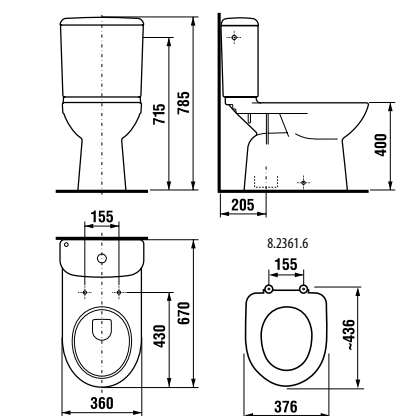

Артикул	Описание	Подвод воды	Сливной механизм	Выпуск	Монтажный набор включен
8.2261.7.000.241.1	унитаз-компакт	x	x	x	x
8.2261.7.000.242.1	унитаз-компакт	x	x	x	x
Заказать отдельно:					
8.9328.1.300.063.9	дюропластовое сиденье для унитаза с крышкой Deer by Jika, антибактериальная обработка, стальные петли				
8.9328.4.300.000.9	дюропластовое сиденье для унитаза с крышкой Deer by Jika, антибактериальная обработка, механизм мягкого закрывания Slowclose				
8.9328.1.300.000.1	дюропластовое сиденье для унитаза с крышкой Deer by Jika, антибактериальная обработка, пластиковые петли