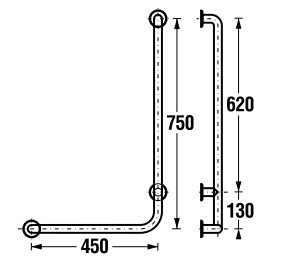

White design

Артикул	Описание
3.8971.2.000.000.1	поручень для душа, 750 x 450 мм, левый, белый
3.8972.2.000.000.1	поручень для душа, 750 x 450 мм, правый, белый

универсальный поручень

Нержавеющая сталь

Артикул	Описание
3.8971.1.003.000.1	универсальный поручень, 300 мм, нержавеющая сталь
3.8972.1.003.000.1	универсальный поручень, 600 мм, нержавеющая сталь