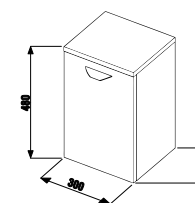

шкафчик для раковины 50 см

Артикул	Описание	Цвет корпуса/фасада		
		белый	ясень	дуб
4.5413.1.434.500.1	шкафчик под раковину 50 см, 1 ящик, скругленный фасад	X		
4.5413.1.434.340.1	шкафчик под раковину 50 см, 1 ящик, скругленный фасад		X	
4.5413.1.434.341.1	шкафчик под раковину 50 см, 1 ящик, скругленный фасад			X

шкафчик для раковины 55 см

Артикул	Описание	Цвет корпуса/фасада		
		белый	ясень	дуб
4.5413.2.434.500.1	шкафчик под раковину 55 см, 1 ящик, скругленный фасад	X		
4.5413.2.434.340.1	шкафчик под раковину 55 см, 1 ящик, скругленный фасад		X	
4.5413.2.434.341.1	шкафчик под раковину 55 см, 1 ящик, скругленный фасад			X

шкафчик для раковины 60 см

Артикул	Описание	Цвет корпуса/фасада		
		белый	ясень	дуб
4.5413.3.434.500.1	шкафчик под раковину 60 см, 1 ящик, скругленный фасад	X		
4.5413.3.434.340.1	шкафчик под раковину 60 см, 1 ящик, скругленный фасад		X	
4.5413.3.434.341.1	шкафчик под раковину 60 см, 1 ящик, скругленный фасад			X

шкафчик для раковины 65 см

Артикул	Описание	Цвет корпуса/фасада		
		белый	ясень	дуб
4.5413.4.434.500.1	шкафчик под раковину 65 см, 1 ящик, скругленный фасад	X		
4.5413.4.434.340.1	шкафчик под раковину 65 см, 1 ящик, скругленный фасад		X	
4.5413.4.434.341.1	шкафчик под раковину 65 см, 1 ящик, скругленный фасад			X

средний шкафчик, подвесной

Артикул	Описание	Цвет корпуса/фасада		
		белый	ясень	дуб
4.5414.1.434.500.1	средний шкафчик, подвесной, левая дверь	X		
4.5414.1.434.340.1	средний шкафчик, подвесной, левая дверь		X	
4.5414.1.434.341.1	средний шкафчик, подвесной, левая дверь			X
4.5414.2.434.500.1	средний шкафчик, подвесной, правая дверь	X		
4.5414.2.434.340.1	средний шкафчик, подвесной, правая дверь		X	
4.5414.2.434.341.1	средний шкафчик, подвесной, правая дверь			X

высокий шкафчик, подвесной