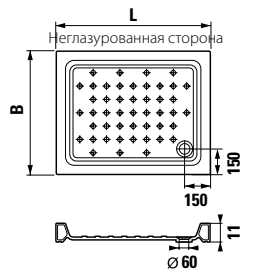

	L	B	H
8.5213.1	900	720	110

Ravenna угловой, высота 110 мм

Артикул	Описание
8.5208.6.000.000.1	угловой душевой поддон 800 x 800 мм, радиус 550 мм
8.5209.6.000.000.1	угловой душевой поддон 900 x 900 мм, радиус 550 мм