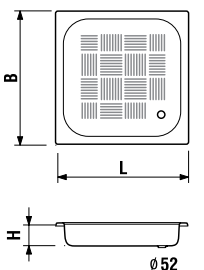

ДУШЕВЫЕ ПОДДОНЫ GEL COAT

душевой поддон Padana, gel coat, квадратный

Артикул	Описание
2.1193.1.000.000.1	квадратный душевой поддон, 800 × 800 мм
2.1193.2.000.000.1	квадратный душевой поддон, 900 × 900 мм

Душевой поддон Padana подходит для установки на уровне пола.

Для тонких душевых поддонов Padana рекомендуется сифон 2.9423.0 (увеличенный дренаж 54 л/мин.)

Заказать отдельно:

8.9910.3.000.000.1	расширяющая полоса между поддоном и стеной, 290 x 50 мм
2.9423.0.000.000.1	сифон для душевого поддона, диаметр 90 мм, крышка из нержавеющей стали диаметр 113 мм, дренаж 54 л/мин., вкл. установочный комплект

душевой поддон Padana, gel coat, угловой

Артикул	Описание
2.1193.3.000.000.1	угловой душевой поддон, 900 × 900 мм, радиус 550 мм

Душевой поддон Padana подходит для установки на уровне пола.

Для тонких душевых поддонов Padana рекомендуется сифон 2.9423.0 (увеличенный дренаж 54 л/мин.)

Заказать отдельно:

8.9910.3.000.000.1	расширяющая полоса между поддоном и стеной, 290 x 50 мм
2.9423.0.000.000.1	сифон для душевого поддона, диаметр 90 мм, крышка из нержавеющей стали диаметр 113 мм, дренаж 54 л/мин., вкл. установочный комплект

ДУШЕВЫЕ ПОДДОНЫ СТАЛЬНЫЕ

стальные душевые поддоны SOFIA

ANTISLIP

Вы никогда не поскользнетесь на поверхности вашего душевого поддона благодаря специальной противоскользящей обработке.

Преимущества

- эмалированные душевые поддоны гигиеничны, устойчивы к моющим средствам, царапинам, ударам и ржавчине.

Артикул	Описание	Antislip ууу: 011	
2.1407.0.000.000.1	квадратный душевой поддон 700 мм		
2.1408.0.000.011.1	квадратный душевой поддон 800 мм	x	
2.1409.0.000.000.1	квадратный душевой поддон 900 мм	x	
	L	B	H
2.1407.0	700	700	135
2.1408.0	800	800	145
2.1409.0	900	900	145

Заказать отдельно: