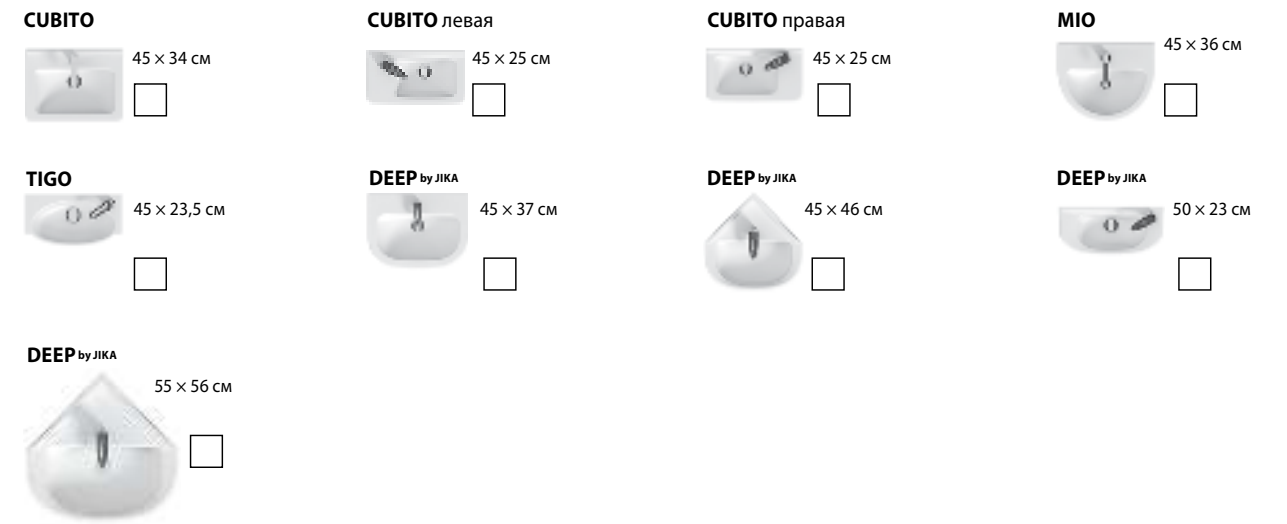

ОБЗОР МИНИ-РАКОВИНЫ И УГЛОВЫЕ РАКОВИНЫ