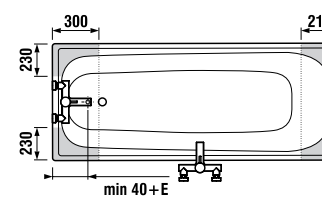

Эти зоны рекомендованы для размещения стока ванны или смесителя.

Области, обозначенные этим цветом, не рекомендованы для размещения стока ванны или смесителя.

E, F = ширина борта ванны.