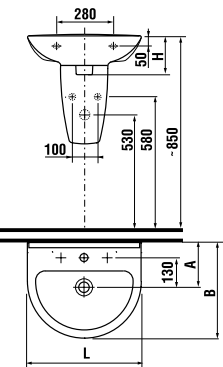

L	B	A	H
50 см	500	420	195	170
55 см	550	430	200	175
60 см	600	470	200	200
65 см	650	490	200	200