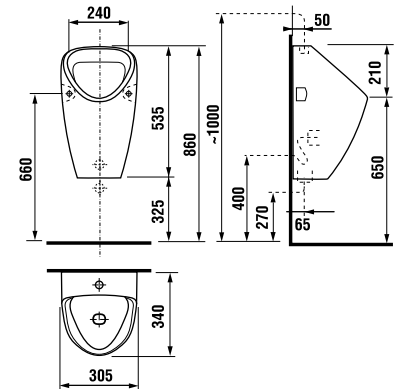

писсуар Golem с внешним подводом воды

Артикул	Описание
8.4306.1.000.000.1	писсуар Golem

Заказать отдельно:

8.9034.9.000.890.1	установочный комплект, цвет белый
8.9034.9.000.891.1	установочный комплект, цвет хром
8.9200.3.000.000.1	сифон, горизонтальный/вертикальный выпуск
8.9106.2.000.000.1	фильтр