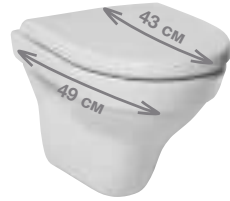

подвесной унитаз

Артикул	Описание
8.2021.3.000.000.1	подвесной унитаз-компакт, смывание 3/4,5 л, закрытый ободок
Заказать отдельно:	
8.9338.5.300.063.1	дюропластовое сиденье для унитаза с крышкой, антибактериальная обработка, механизм мягкого закрывания Slowclose, хромированные петли
8.9338.4.300.063.1	дюропластовое сиденье с крышкой, антибактериальное покрытие, стальные петли
8.9269.5.000.000.1	комплект шумоизоляционных пластин
8.9461.4.000.000.1	выравнивающая паста