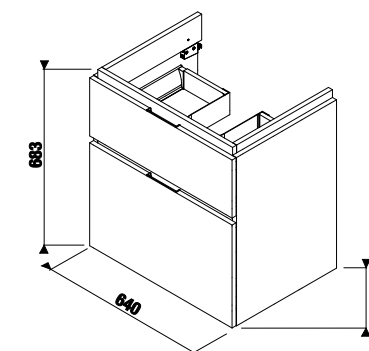

шкафчик под раковину 55 см, 2 ящика

НОВИНКА

Артикул	Описание	Цветовая гамма		
		белый глянец	темная сосна	дуб
4.0J42.2.402.500.1	шкафчик под раковину 55 см 8.1042.2, 2 ящика	X		
4.0J42.2.402.461.1	шкафчик под раковину 55 см 8.1042.2, 2 ящика		X	
4.0J42.2.402.519.1	шкафчик под раковину 55 см 8.1042.2, 2 ящика			X

Рекомендуем компактный сифон Jіka 8.9424.6.000.000.1.

шкафчик под раковину 60 см

Артикул	Описание	Цветовая гамма		
		белый глянец	темная сосна	дуб
4.0J42.3.301.500.1	шкафчик под раковину 60 см 8.1042.3, 1 ящик	X		
4.0J42.3.301.461.1	шкафчик под раковину 60 см 8.1042.3, 1 ящик		X	
4.0J42.3.301.519.1	шкафчик под раковину 60 см 8.1042.3, 1 ящик			X

Рекомендуем компактный сифон Jіka 8.9424.6.000.000.1.

шкафчик под раковину 60 см, 2 ящика

НОВИНКА

Артикул	Описание	Цветовая гамма		
		белый глянец	темная сосна	дуб
4.0J42.3.402.500.1	шкафчик под раковину 60 см 8.1042.3, 2 ящика	X		
4.0J42.3.402.461.1	шкафчик под раковину 60 см 8.1042.3, 2 ящика		X	
4.0J42.3.402.519.1	шкафчик под раковину 60 см 8.1042.3, 2 ящика			X

Рекомендуем компактный сифон Jіka 8.9424.6.000.000.1.

шкафчик под раковину 65 см

Артикул	Описание	Цветовая гамма		
		белый глянец	темная сосна	дуб
4.0J42.4.301.500.1	шкафчик под раковину 65 см 8.1042.4, 1 ящик	X		
4.0J42.4.301.461.1	шкафчик под раковину 65 см 8.1042.4, 1 ящик		X	
4.0J42.4.301.519.1	шкафчик под раковину 65 см 8.1042.4, 1 ящик			X

Рекомендуем компактный сифон Jіka 8.9424.6.000.000.1.

шкафчик под раковину 65 см, 2 ящика

НОВИНКА

Артикул	Описание	Цветовая гамма		
		белый глянец	темная сосна	дуб
4.0J42.4.402.500.1	шкафчик под раковину 65 см 8.1042.4, 2 ящика	X		
4.0J42.4.402.461.1	шкафчик под раковину 65 см 8.1042.4, 2 ящика		X	
4.0J42.4.402.519.1	шкафчик под раковину 65 см 8.1042.4, 2 ящика			X

Рекомендуем компактный сифон Jіka 8.9424.6.000.000.1.