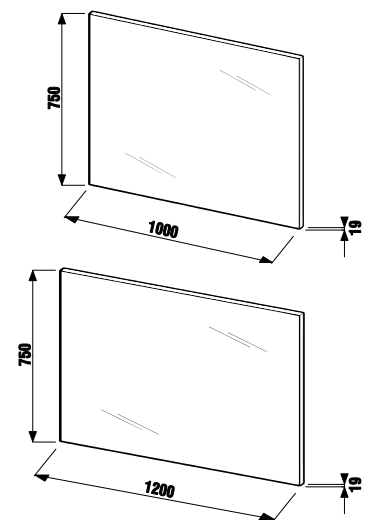

зеркало регулируемое Zeta

Артикул	Описание	Цвет корпуса	
		белый	темный дуб
4.5555.6.039.304.1	зеркало регулируемое 75 × 100 см	X	
4.5555.6.039.316.1	зеркало регулируемое 75 × 100 см		X
4.5555.7.039.304.1	зеркало регулируемое 75 × 120 см	X	
4.5555.7.039.316.1	зеркало регулируемое 75 × 120 см		X