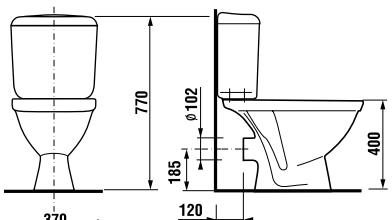

укороченный подвесной унитаз

Артикул	Описание
8.2137.2.000.000.1	укороченный подвесной унитаз LYRA Compact с глубоким смыванием. Длина всего 49 см!

Заказать отдельно:

8.9337.0.000.000.1	дюропластовое сиденье DINO для унитаза с крышкой, антибактериальная обработка, пластиковые петли
8.9337.2.000.000.1	дюропластовое сиденье DINO для унитаза без крышки, пластиковые петли
8.9337.0.300.063.9	дюропластовое сиденье DINO для унитаза с крышкой, антибактериальная обработка, стальные петли, только белый цвет
8.9337.2.300.063.1	дюропластовое сиденье для унитаза без крышки, антибактериальная обработка, стальные петли, только белый цвет

ВНИМАНИЕ! Для этого изделия используйте сиденье с крышкой DINO-LYRA-COMPACT (9337.0). Сиденье LYRA (9251.5) не подходит!

подвесной унитаз Dino

Артикул	Описание
8.2137.0.000.000.3	подвесной унитаз с глубоким смыванием DINO

Заказать отдельно:

8.9039.6.000.063.1	дюропластовое сиденье DINO для унитаза с крышкой, механизм мягкого закрывания Slowclose
8.9337.0.300.063.9	дюропластовое сиденье DINO для унитаза с крышкой, антибактериальная обработка, стальные петли, только белый цвет
8.9337.2.000.000.1	дюропластовое сиденье для унитаза без крышки, пластиковые петли
8.9337.2.300.063.1	дюропластовое сиденье для унитаза без крышки, антибактериальная обработка, стальные петли, только белый цвет

унитаз-компакт с косым выпуском

Артикул	Описание	Подвод	Включая сливной механизм	Выпуск
8.2423.4.000.242.9	унитаз-компакт с установочным комплектом	x	x	x

Унитаз 8.2423.4.000.242.9 комплектуется системой двойного смыва Oliveira. Артикул см. в разделе Сливные системы Oliveira на стр. 172.

Заказать отдельно: