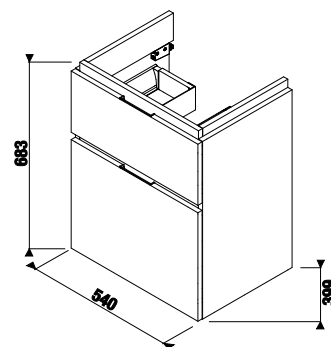

шкафчик под раковину 55 см, 2 ящика

НОВИНКА

Артикул	Описание	Цветовая гамма		
		белый глянец	темная сосна	дуб
4.0J42.2.402.500.1	шкафчик под раковину 55 см 8.1042.2, 2 ящика	X		
4.0J42.2.402.461.1	шкафчик под раковину 55 см 8.1042.2, 2 ящика		X	
4.0J42.2.402.519.1	шкафчик под раковину 55 см 8.1042.2, 2 ящика			X

Рекомендуем компактный сифон Jіka 8.9424.6.000.000.1.

шкафчик под раковину 60 см

Артикул	Описание	Цветовая гамма		
		белый глянец	темная сосна	дуб
4.0J42.3.301.500.1	шкафчик под раковину 60 см 8.1042.3, 1 ящик	X		
4.0J42.3.301.461.1	шкафчик под раковину 60 см 8.1042.3, 1 ящик		X	
4.0J42.3.301.519.1	шкафчик под раковину 60 см 8.1042.3, 1 ящик			X

Рекомендуем компактный сифон Jіka 8.9424.6.000.000.1.

шкафчик под раковину 60 см, 2 ящика

НОВИНКА

Артикул	Описание	Цветовая гамма		
		белый глянец	темная сосна	дуб
4.0J42.3.402.500.1	шкафчик под раковину 60 см 8.1042.3, 2 ящика	X		
4.0J42.3.402.461.1	шкафчик под раковину 60 см 8.1042.3, 2 ящика		X	
4.0J42.3.402.519.1	шкафчик под раковину 60 см 8.1042.3, 2 ящика			X

Рекомендуем компактный сифон Jіka 8.9424.6.000.000.1.

шкафчик под раковину 65 см

Артикул	Описание	Цветовая гамма		
		белый глянец	темная сосна	дуб
4.0J42.4.301.500.1	шкафчик под раковину 65 см 8.1042.4, 1 ящик	X		
4.0J42.4.301.461.1	шкафчик под раковину 65 см 8.1042.4, 1 ящик		X	
4.0J42.4.301.519.1	шкафчик под раковину 65 см 8.1042.4, 1 ящик			X

Рекомендуем компактный сифон Jіka 8.9424.6.000.000.1.

шкафчик под раковину 65 см, 2 ящика

НОВИНКА

Артикул	Описание	Цветовая гамма		
		белый глянец	темная сосна	дуб
4.0J42.4.402.500.1	шкафчик под раковину 65 см 8.1042.4, 2 ящика	X		
4.0J42.4.402.461.1	шкафчик под раковину 65 см 8.1042.4, 2 ящика		X	
4.0J42.4.402.519.1	шкафчик под раковину 65 см 8.1042.4, 2 ящика			X

Рекомендуем компактный сифон Jіka 8.9424.6.000.000.1.