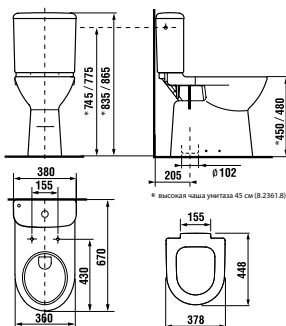

Заказать отдельно:

8.9328.1.300.063.9	дюропластовое сиденье для унитаза с крышкой Deer by Jika, антибактериальная обработка, стальные петли
8.9328.1.300.000.1	дюропластовое сиденье для унитаза без крышки, антибактериальная обработка, стальные петли, белый
8.9328.2.300.000.1	дюропластовое сиденье без крышки, антибактериальная обработка, пластиковые петли
8.9328.2.300.063.1	дюропластовое сиденье для унитаза без крышки, антибактериальная обработка, стальные петли
8.9328.4.300.000.9	дюропластовое сиденье для унитаза без крышки, антибактериальная обработка, пластиковые петли, белый
8.9011.0.000.000.1	удлиненный установочный комплект, 1 м, включая декоративный колпачок