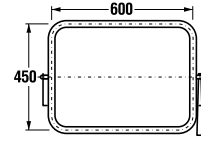

зеркало

Артикул	Описание
3.8971.7.003.000.1	зеркало с регулируемым углом наклона, с рычагом, нержавеющая сталь
3.8971.9.003.000.1	зеркало с регулируемым углом наклона, без рычага, нержавеющая сталь

сиденье для душа

Артикул	Описание
3.8971.8.003.000.1	сиденье для душа, подвесное, откидное, нержавеющая сталь (макс. 120 кг)

комплект поручней

Артикул	Описание
3.8971.0.000.000.1	комплект поручней для унитаза, подъемный, нержавеющая сталь

поручень для ванны

Артикул	Описание
3.8971.3.003.000.1	поручень для ванны 305/420 мм, фиксированное положение, левый, нержавеющая сталь
3.8972.3.003.000.1	поручень для ванны 305/420 мм, фиксированное положение, правый, нержавеющая сталь

держатель для туалетной бумаги

Артикул	Описание
3.8472.2.000.110.1	держатель для туалетной бумаги, без крышки, белый

Писсуар Golem Antivandal оснащен радарным сенсором, активизирующим смывание. Сенсор устанавливается на скрытую панель во время монтажа и не может быть умышленно поврежден.

- таймер на сенсорные писсуары до 3 секунд
- расход воды от 0,6 литра при давлении от 1 бар

писсуар Golem Antivandal с радарным датчиком автоматического смывания

Артикул	Описание
8.4307.0.000.483.1	писсуар Golem Antivandal, внутренний подвод воды, с радарным датчиком автоматического смывания, сифон 1 л, с установочным комплектом

Эта модель включает радарный датчик, который крепится к установочному каркасу — питание 24V, соленоидный клапан, трубку выпуска, запорный клапан, впускной клапан и установочный комплект.