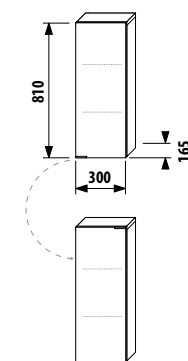

неглубокий средний шкафчик - левый

Артикул	Описание	Цвет корпуса/фасада			
		крем	мокко	белый	зеленый
4.5528.1.021.560.1	неглубокий средний шкафчик, 2 стеклянные полки, левая дверца	X			
4.5528.1.021.429.1	неглубокий средний шкафчик, 2 стеклянные полки, левая дверца		X		
4.5528.1.021.500.1	неглубокий средний шкафчик, 2 стеклянные полки, левая дверца			X	
4.5528.1.021.156.1	неглубокий средний шкафчик, 2 стеклянные полки, левая дверца				X

неглубокий средний шкафчик - правый

Артикул	Описание	Цвет корпуса/фасада			
		крем	мокко	белый	зеленый
4.5528.2.021.560.1	неглубокий средний шкафчик, 2 стеклянные полки, правая дверца	X			
4.5528.2.021.429.1	неглубокий средний шкафчик, 2 стеклянные полки, правая дверца		X		
4.5528.2.021.500.1	неглубокий средний шкафчик, 2 стеклянные полки, правая дверца			X	
4.5528.2.021.156.1	неглубокий средний шкафчик, 2 стеклянные полки, правая дверца				X

неглубокий высокий шкафчик

Артикул	Описание	Цвет корпуса/фасада				
		крем	мокко	белый	зеленый	серебро
4.5526.3.021.560.1	высокий шкафчик, 4 стеклянные полки, 2 дверцы левые/правые	X				
4.5526.3.021.429.1	высокий шкафчик, 4 стеклянные полки, 2 дверцы левые/правые		X			
4.5526.3.021.500.1	высокий шкафчик, 4 стеклянные полки, 2 дверцы левые/правые			X		
4.5526.3.021.156.1	высокий шкафчик, 4 стеклянные полки, 2 дверцы левые/правые				X	
4.5530.1.021.004.1	ножки, 1 пара					X
4.5532.1.021.500.1	стальной ящик-органайзер для высокого шкафчика					
4.5531.1.021.500.1	стальной ящик-органайзер для крепления на фронтальную дверцу					

глубокий высокий шкафчик