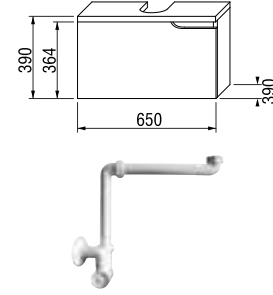

Mio предлагает эффективно использовать место для хранения полотенец и других принадлежностей ванной комнаты.

Компактный сифон.

шкафчик под раковину 50, 55, 60 и 65 см

Артикул	Описание	Цвет корпуса (ламинация)/ Цвет фасада (ламинация)	
		белый/белый	белый/орех
4.3411.1.171.500.1	шкафчик под раковину 50, 55, 60, 65 см, 1 ящик, включая декоративную вставку под раковину	X	
4.3411.1.171.506.1	шкафчик под раковину 50, 55, 60, 65 см, 1 ящик, включая декоративную вставку под раковину		X
4.3417.1.171.500.1	внутренний ящик для шкафчика под раковину 50, 55, 60, 65 см, опционально		
8.9424.6.000.000.1	компактный сифон, DN40		