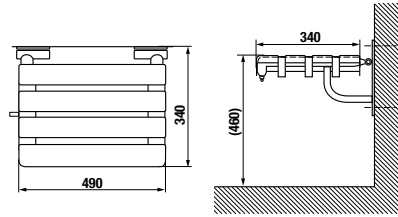

Артикул	Описание
3.8971.8.003.000.1	сиденье для душа, подвесное, откидное, нержавеющая сталь (макс. 120 кг)