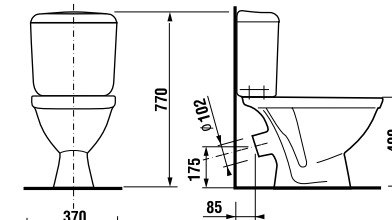

укороченный подвесной унитаз

Артикул	Описание
8.2137.2.000.000.1	укороченный подвесной унитаз LYRA Compact с глубоким смыванием. Длина всего 49 см!

Заказать отдельно:

8.9337.0.000.000.1	дюропластовое сиденье DINO для унитаза с крышкой, антибактериальная обработка, пластиковые петли
8.9337.2.000.000.1	дюропластовое сиденье DINO для унитаза без крышки, пластиковые петли
8.9337.0.300.063.9	дюропластовое сиденье DINO для унитаза с крышкой, антибактериальная обработка, стальные петли, только белый цвет
8.9337.2.300.063.1	дюропластовое сиденье для унитаза без крышки, антибактериальная обработка, стальные петли, только белый цвет

ВНИМАНИЕ! Для этого изделия используйте сиденье с крышкой DINO-LYRA-COMPACT (9337.0). Сиденье LYRA (9251.5) не подходит!

подвесной унитаз Dino

Артикул	Описание
8.2137.0.000.000.3	подвесной унитаз с глубоким смыванием DINO

Заказать отдельно:

8.9039.6.000.063.1	дюропластовое сиденье DINO для унитаза с крышкой, механизм мягкого закрывания Slowclose
8.9337.0.300.063.9	дюропластовое сиденье DINO для унитаза с крышкой, антибактериальная обработка, стальные петли, только белый цвет
8.9337.2.000.000.1	дюропластовое сиденье для унитаза без крышки, пластиковые петли
8.9337.2.300.063.1	дюропластовое сиденье для унитаза без крышки, антибактериальная обработка, стальные петли, только белый цвет

унитаз-компакт с косым выпуском

Артикул	Описание	Подвод	Включая сливной механизм	Выпуск
8.2423.4.000.242.9	унитаз-компакт с установочным комплектом	x	x	x

Унитаз 8.2423.4.000.242.9 комплектуется системой двойного смыва Oliveira. Артикул см. в разделе Сливные системы Oliveira на стр. 172.

Заказать отдельно: