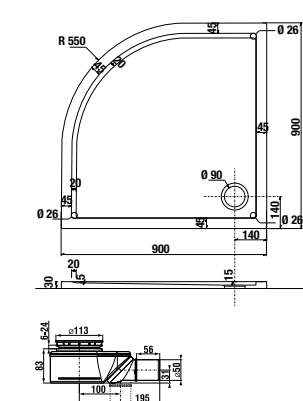

ДУШЕВЫЕ ПОДДОНЫ GEL COAT

душевой поддон Padana, gel coat, квадратный

Артикул	Описание
2.1193.1.000.000.1	квадратный душевой поддон, 800 × 800 мм
2.1193.2.000.000.1	квадратный душевой поддон, 900 × 900 мм

Душевой поддон Padana подходит для установки на уровне пола.

Для тонких душевых поддонов Padana рекомендуется сифон 2.9423.0 (увеличенный дренаж 54 л/мин.)

Заказать отдельно:

8.9910.3.000.000.1	расширяющая полоса между поддоном и стеной, 290 x 50 мм
2.9423.0.000.000.1	сифон для душевого поддона, диаметр 90 мм, крышка из нержавеющей стали диаметр 113 мм, дренаж 54 л/мин., вкл. установочный комплект

душевой поддон Padana, gel coat, угловой

Артикул	Описание
2.1193.3.000.000.1	угловой душевой поддон, 900 × 900 мм, радиус 550 мм

Душевой поддон Padana подходит для установки на уровне пола.

Для тонких душевых поддонов Padana рекомендуется сифон 2.9423.0 (увеличенный дренаж 54 л/мин.)

Заказать отдельно:

8.9910.3.000.000.1	расширяющая полоса между поддоном и стеной, 290 x 50 мм
2.9423.0.000.000.1	сифон для душевого поддона, диаметр 90 мм, крышка из нержавеющей стали диаметр 113 мм, дренаж 54 л/мин., вкл. установочный комплект

ДУШЕВЫЕ ПОДДОНЫ СТАЛЬНЫЕ

стальные душевые поддоны SOFIA

ANTISLIP

Вы никогда не поскользнетесь на поверхности вашего душевого поддона благодаря специальной противоскользящей обработке.

Преимущества

- эмалированные душевые поддоны гигиеничны, устойчивы к моющим средствам, царапинам, ударам и ржавчине.

Артикул	Описание	Antislip ууу: 011	
2.1407.0.000.000.1	квадратный душевой поддон 700 мм		
2.1408.0.000.011.1	квадратный душевой поддон 800 мм	x	
2.1409.0.000.000.1	квадратный душевой поддон 900 мм	x	
	L	B	H
2.1407.0	700	700	135
2.1408.0	800	800	145
2.1409.0	900	900	145

Заказать отдельно: