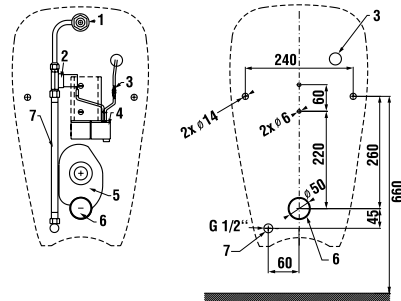

Артикул	Описание
8.4020.0.000.483.1	писсуар Livo Antivandal с радарным датчиком автоматического смывания, внутренний подвод воды, питание от сети, установочный комплект, сифон 1 л
Заказать отдельно:	
8.9253.6.000.890.1	установочный комплект LIVO, цвет белый
8.9253.6.000.891.1	установочный комплект LIVO, цвет хром
8.9200.3.000.000.1	сифон, горизонтальный и вертикальный выпуск
8.9107.3.000.000.1	фильтр
8.9407.7.000.000.1	пульт дистанционного управления для писсуара
8.9507.1.000.000.1	источник напряжения для 5 писсуаров Golem/Livo Antivandal, Domino Sensor 24 Вт, DC
8.9507.2.000.000.1	источник напряжения для 9 писсуаров Golem/Livo Antivandal, Domino Sensor 24 Вт, DC

Запчасти:	
8.4020.0.000.000.1	Livo Antivandal писсуар, керамика, внутренний подвод воды
8.9107.2.000.000.1	Livo Antivandal радарный датчик

ВНИМАНИЕ! ДЛЯ УСТАНОВКИ ПИССУАРА LIVO требуются болты 8.9253.6 (длина 40 мм).

Эта модель включает радарный датчик, который крепится к установочному каркасу — питание 24V, соленоидный клапан, трубку выпуска, запорный клапан, впускной клапан и установочный комплект.