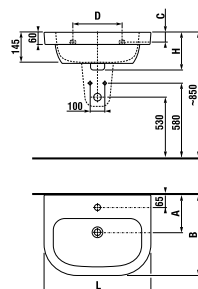

раковины 50, 55, 60 и 65 см

Артикул	Описание	ууу: 104	109	134	139
8.1261.1.000.ууу.1	раковина 50 см	x	x	x	x
8.1261.2.000.ууу.1	раковина 55 см	x	x		
8.1261.3.000.ууу.1	раковина 60 см	x	x		
8.1261.4.000.ууу.1	раковина 65 см	x	x		

раковины 50, 55, 60 и 65 см с полупьедесталом

Артикул	Описание	ууу: 104	109	134	139
8.1261.1.000.ууу.1	раковина 50 см	x	x	x	x
8.1261.2.000.ууу.1	раковина 55 см	x	x		
8.1261.3.000.ууу.1	раковина 60 см	x	x		
8.1261.4.000.ууу.1	раковина 65 см	x	x		
8.1961.1.000.000.1	полупьедестал с установочным комплектом (арт. 8.9001.3.000.000.1)				

раковины 50, 55, 60 и 65 см с пьедесталом

Артикул	Описание	ууу: 104	109	134	139
8.1261.1.000.ууу.1	раковина 50 см	x	x	x	x
8.1261.2.000.ууу.1	раковина 55 см	x	x		
8.1261.3.000.ууу.1	раковина 60 см	x	x		
8.1261.4.000.ууу.1	раковина 65 см	x	x		
8.1961.0.000.000.9	пьедестал				

Заказать отдельно:

8.9034.9.000.000.1	установочный комплект для раковины
3.7271.0.004.010.1	запорный вентиль Mio, 3/8" – 1/2" мм, хром, 2 шт.
3.7471.0.004.000.1	сифон для раковины Mio, 5/4" – 32 мм, хром, медь
8.9424.9.000.000.1	сифон, хромированный ABS, высота регулируется 175 – 270 мм, высота гидравлического затвора 75 мм, пропускная способность 45 л, с декоративными кольцами (также возможно использование без декоративных колец)

	L	B	A	H	C	D
50 см	500	410	190	180	50	180
55 см	550	420	195	190	50	280
60 см	600	450	195	190	50	280
65 см	650	480	195	190	50	280

мини-раковина 45 см

Артикул	Описание	ууу: 104	109	134	139
8.1561.4.000.ууу.1	раковина 45 см	x	x	x	x

раковины 50, 55, 60 и 65 см

Артикул	Описание	ууу: 104	109
8.1061.1.000.ууу.9	раковина 50 см, с установочным комплектом	x	x
8.1061.2.000.ууу.9	раковина 55 см, с установочным комплектом	x	x
8.1061.3.000.ууу.9	раковина 60 см, с установочным комплектом	x	x
8.1061.4.000.ууу.1	раковина 65 см	x	x