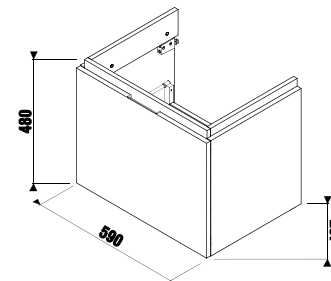

шкафчик под раковину 55 см, 2 ящика

НОВИНКА

Артикул	Описание	Цветовая гамма		
		белый глянец	темная сосна	дуб
4.0J42.2.402.500.1	шкафчик под раковину 55 см 8.1042.2, 2 ящика	X		
4.0J42.2.402.461.1	шкафчик под раковину 55 см 8.1042.2, 2 ящика		X	
4.0J42.2.402.519.1	шкафчик под раковину 55 см 8.1042.2, 2 ящика			X

Рекомендуем компактный сифон Jіka 8.9424.6.000.000.1.

шкафчик под раковину 60 см

Артикул	Описание	Цветовая гамма		
		белый глянец	темная сосна	дуб
4.0J42.3.301.500.1	шкафчик под раковину 60 см 8.1042.3, 1 ящик	X		
4.0J42.3.301.461.1	шкафчик под раковину 60 см 8.1042.3, 1 ящик		X	
4.0J42.3.301.519.1	шкафчик под раковину 60 см 8.1042.3, 1 ящик			X

Рекомендуем компактный сифон Jіka 8.9424.6.000.000.1.

шкафчик под раковину 60 см, 2 ящика

НОВИНКА

Артикул	Описание	Цветовая гамма		
		белый глянец	темная сосна	дуб
4.0J42.3.402.500.1	шкафчик под раковину 60 см 8.1042.3, 2 ящика	X		
4.0J42.3.402.461.1	шкафчик под раковину 60 см 8.1042.3, 2 ящика		X	
4.0J42.3.402.519.1	шкафчик под раковину 60 см 8.1042.3, 2 ящика			X

Рекомендуем компактный сифон Jіka 8.9424.6.000.000.1.

шкафчик под раковину 65 см

Артикул	Описание	Цветовая гамма		
		белый глянец	темная сосна	дуб
4.0J42.4.301.500.1	шкафчик под раковину 65 см 8.1042.4, 1 ящик	X		
4.0J42.4.301.461.1	шкафчик под раковину 65 см 8.1042.4, 1 ящик		X	
4.0J42.4.301.519.1	шкафчик под раковину 65 см 8.1042.4, 1 ящик			X

Рекомендуем компактный сифон Jіka 8.9424.6.000.000.1.

шкафчик под раковину 65 см, 2 ящика

НОВИНКА

Артикул	Описание	Цветовая гамма		
		белый глянец	темная сосна	дуб
4.0J42.4.402.500.1	шкафчик под раковину 65 см 8.1042.4, 2 ящика	X		
4.0J42.4.402.461.1	шкафчик под раковину 65 см 8.1042.4, 2 ящика		X	
4.0J42.4.402.519.1	шкафчик под раковину 65 см 8.1042.4, 2 ящика			X

Рекомендуем компактный сифон Jіka 8.9424.6.000.000.1.