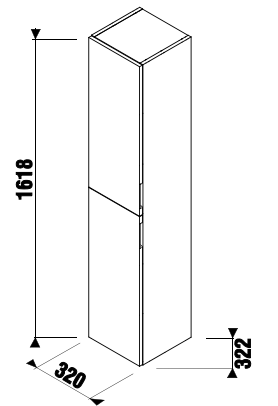

высокий шкафчик

Артикул	Описание	Цветовая гамма		
		белый глянец	темная сосна	дуб
4.3J42.2.230.500.1	высокий шкафчик, 2 дверцы (петли справа/слева), 5 полочек (1 фиксированная, 4 стеклянные)	X		
4.3J42.2.230.461.1	высокий шкафчик, 2 дверцы (петли справа/слева), 5 полочек (1 фиксированная, 4 стеклянные)		X	
4.3J42.2.230.519.1	высокий шкафчик, 2 дверцы (петли справа/слева), 5 полочек (1 фиксированная, 4 стеклянные)			X