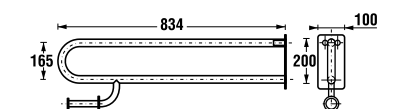

Артикул	Описание
3.8971.6.003.000.1	опорный поручень, подъемный, с полотенцедержателем, нержавеющая сталь