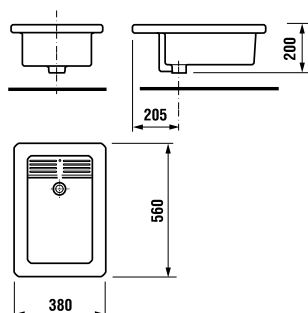

Артикул	Описание
8.5401.9.000.000.1	педикюрная ванночка Berenika

Стандартный выпуск и сифон могут быть использованы для педикюрной ванночки Berenika.

кухонная мойка Doris