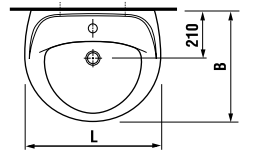

Артикул	Описание	ууу: 104 109 121		
8.1427.0.000.ууу.9	раковина 50 см с установочным комплектом	x	x	x
8.1427.1.000.ууу.9	раковина 55 см с установочным комплектом	x	x	x
8.1427.2.000.ууу.9	раковина 60 см с установочным комплектом	x	x	x
8.1927.0.000.000.9	пьедестал			
8.1927.1.000.000.5	полупьедестал