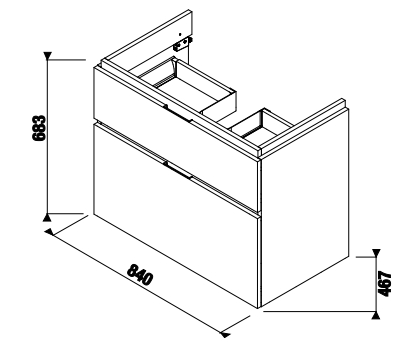

шкафчик под раковину 75 см, 2 ящика

НОВИНКА

Артикул	Описание	Цветовая гамма		
		белый глянец	темная сосна	дуб
4.0J42.5.403.500.1	шкафчик под раковину 75 см 8.1242.1, 2 ящика, отверстие для смесителя справа	X		
4.0J42.5.403.461.1	шкафчик под раковину 75 см 8.1242.1, 2 ящика, отверстие для смесителя справа		X	
4.0J42.5.403.519.1	шкафчик под раковину 75 см 8.1242.1, 2 ящика, отверстие для смесителя справа			X
4.0J42.5.404.500.1	шкафчик под раковину 75 см 8.1242.2, 2 ящика, отверстие для смесителя слева	X		
4.0J42.5.404.461.1	шкафчик под раковину 75 см 8.1242.2, 2 ящика, отверстие для смесителя слева		X	
4.0J42.5.404.519.1	шкафчик под раковину 75 см 8.1242.2, 2 ящика, отверстие для смесителя слева			X

Рекомендуем компактный сифон Jіka 8.9424.6.000.000.1.

шкафчик под раковину 85 см

Артикул	Описание	Цветовая гамма		
		белый глянец	темная сосна	дуб
4.0J42.6.301.500.1	шкафчик под раковину 85 см 8.1042.6, 1 ящик	X		
4.0J42.6.301.461.1	шкафчик под раковину 85 см 8.1042.6, 1 ящик		X	
4.0J42.6.301.519.1	шкафчик под раковину 85 см 8.1042.6, 1 ящик			X

Рекомендуем компактный сифон Jіka 8.9424.6.000.000.1.

шкафчик под раковину 85 см, 2 ящика

НОВИНКА

Артикул	Описание	Цветовая гамма		
		белый глянец	темная сосна	дуб
4.0J42.6.402.500.1	шкафчик под раковину 85 см 8.1242.6, 2 ящика	X		
4.0J42.6.402.461.1	шкафчик под раковину 85 см 8.1242.6, 2 ящика		X	
4.0J42.6.402.519.1	шкафчик под раковину 85 см 8.1242.6, 2 ящика			X

Рекомендуем компактный сифон Jіka 8.9424.6.000.000.1.

шкафчик под двойную раковину 130 см, 4 ящика