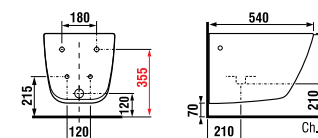

Обратите, пожалуйста, внимание на высоту соединения.

TOTAL CLEAN

Система каналов слива по всему контуру унитаза. Таким образом достигается равномерное распределение воды и полная гигиеничность.