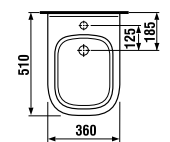

Артикул	Описание	ууу: 304	302
8.3061.2.000.ууу.1	подвесное биде	x	x
Заказать отдельно:			
8.9034.9.000.890.1	установочный комплект, белый		
8.9034.9.000.891.1	установочный комплект, хром		
8.9269.5.000.000.1	комплект шумоизоляционных пластин		
8.9461.4.000.000.1	выравнивающая паста		

Обратите внимание на высоту подключения.

Обратите внимание на высоту подключения.