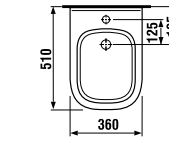

Артикул	Описание	ууу: 304	302
8.3061.2.000.ууу.1	подвесное биде	x	x
Заказать отдельно:			
8.9034.9.000.890.1	установочный комплект, белый		
8.9034.9.000.891.1	установочный комплект, хром		
8.9269.5.000.000.1	комплект шумоизоляционных пластин		
8.9461.4.000.000.1	выравнивающая паста		

Обратите внимание на высоту подключения.

Обратите внимание на высоту подключения.