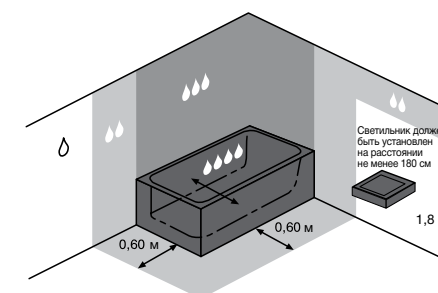

Освещение в ванной комнате

Световые элементы в зеркалах Clear соответствуют европейским стандартам IEC 364-7-701. РЕКОМЕНДУЕМ МОНТАЖ И ПОДКЛЮЧЕНИЕ КАБЕЛЕЙ ОСУЩЕСТВЛЯТЬ СИЛАМИ СПЕЦИАЛИСТОВ.