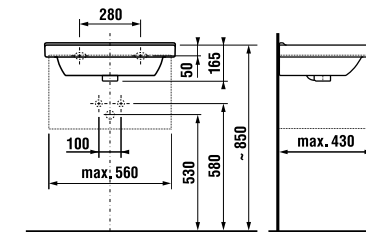

Артикул	Описание	ууу: 104	109
8.1042.2.xxx.yyy.1	раковина 55 см	x	x
8.1042.3.xxx.yyy.1	раковина 60 см	x	x
8.1042.4.xxx.yyy.1	раковина 65 см	x	x
8.1995.1.000.028.1	полуьедестал с установочным комплектом (арт. 8.9001.5.000.000.1)		

Заказать отдельно:

8.9034.9.000.000.1	установочный комплект для раковины
3.7473.0.004.000.1	сифон для раковины Cubito 5/4" – 32 мм, хром, медь
3.7242.0.004.010.1	запорный вентиль Cubito 3/8" – 1/2" мм, хром, 2 шт