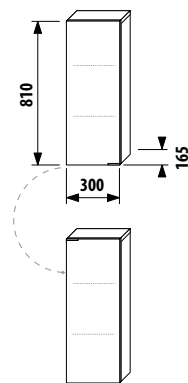

неглубокий средний шкафчик - левый

Артикул	Описание	Цвет корпуса/фасада			
		крем	мокко	белый	зеленый
4.5528.1.021.560.1	неглубокий средний шкафчик, 2 стеклянные полки, левая дверца	X			
4.5528.1.021.429.1	неглубокий средний шкафчик, 2 стеклянные полки, левая дверца		X		
4.5528.1.021.500.1	неглубокий средний шкафчик, 2 стеклянные полки, левая дверца			X	
4.5528.1.021.156.1	неглубокий средний шкафчик, 2 стеклянные полки, левая дверца				X

неглубокий средний шкафчик - правый

Артикул	Описание	Цвет корпуса/фасада			
		крем	мокко	белый	зеленый
4.5528.2.021.560.1	неглубокий средний шкафчик, 2 стеклянные полки, правая дверца	X			
4.5528.2.021.429.1	неглубокий средний шкафчик, 2 стеклянные полки, правая дверца		X		
4.5528.2.021.500.1	неглубокий средний шкафчик, 2 стеклянные полки, правая дверца			X	
4.5528.2.021.156.1	неглубокий средний шкафчик, 2 стеклянные полки, правая дверца				X

неглубокий высокий шкафчик

Артикул	Описание	Цвет корпуса/фасада				
		крем	мокко	белый	зеленый	серебро
4.5526.3.021.560.1	высокий шкафчик, 4 стеклянные полки, 2 дверцы левые/правые	X				
4.5526.3.021.429.1	высокий шкафчик, 4 стеклянные полки, 2 дверцы левые/правые		X			
4.5526.3.021.500.1	высокий шкафчик, 4 стеклянные полки, 2 дверцы левые/правые			X		
4.5526.3.021.156.1	высокий шкафчик, 4 стеклянные полки, 2 дверцы левые/правые				X	
4.5530.1.021.004.1	ножки, 1 пара					X
4.5532.1.021.500.1	стальной ящик-органайзер для высокого шкафчика					
4.5531.1.021.500.1	стальной ящик-органайзер для крепления на фронтальную дверцу					

глубокий высокий шкафчик