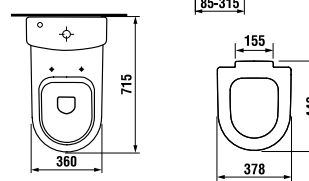

медицинская раковина Mio

Артикул	Описание	ууу: 104	109
8.1371.4.xxx.uuu.9	медицинская раковина 64 см, без перелива	x	x
8.9390.2.000.000.1	скрытый сифон		
8.9424.6.000.000.1	компактный сифон		

* 8.9424.6.000.000.1
** 8.9390.2.000.000.1

высокий унитаз Mio

Артикул	Описание	Подвод	Сливной механизм	Выпуск	Монтажный набор
8.2471.6.xxx.000.1	высокая чаша унитаза 50 см			x	x
8.2471.7.xxx.000.1	высокая чаша унитаза 46 см			x	x
8.2771.2.xxx.241.1	смывной бачок	x	x		
8.2771.3.xxx.242.1	смывной бачок		x	x	

Заказать отдельно:

8.9271.1.300.000.9	дюропластовое сиденье с крышкой Mio, антибактериальная обработка, быстроразъемные стальные петли				
8.9271.2.300.000.9	дюропластовое сиденье с крышкой Mio, антибактериальная обработка, механизм мягкого закрывания Slowclose				
8.9902.5.000.000.1	колесо выпуска Vario для расстояния 220-350 мм				
8.9011.1.000.000.1	удлинённый установочный комплект, длина 30 см, включая декоративный колпачок				
8.9009.2.000.000.1	колесо выпуска Vario для расстояния 70-220 мм				

высокий унитаз DEEP by Jika

Артикул	Описание	Подвод	Сливной механизм	Выпуск	Монтажный набор
8.2361.6.000.000.1	высокая чаша унитаза 50 см			x	x
8.2361.7.000.000.1	высокая чаша унитаза 50 см			x	x
8.2361.9.000.000.1	высокая чаша унитаза 46 см			x	x
8.2361.8.000.000.1	высокая чаша унитаза 46 см			x	x
8.2761.2.000.241.1	смывной бачок	x	x		
8.2761.3.000.242.1	смывной бачок		x	x	

Заказать отдельно: