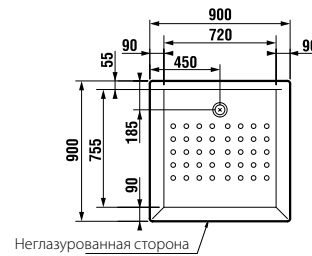

Заказать отдельно:

2.9498.3.000.000.1	сифон для душевого поддона 60/40 мм, клапан из нержавеющей стали с логотипом JKA; дренаж 33 л/мин.
8.9910.3.000.000.1	расширяющая полоса между поддоном и стеной, 290 x 50 мм

	L	B	H
2.1208.0.000.020.1	800	800	80
2.1209.0.000.020.1	900	900	80