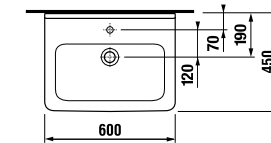

Артикул	Описание	ууу: 104	109
8.1042.2.xxx.yyy.1	раковина 55 см	x	x
8.1042.3.xxx.yyy.1	раковина 60 см	x	x
8.1042.4.xxx.yyy.1	раковина 65 см	x	x
8.1995.1.000.028.1	полуьедестал с установочным комплектом (арт. 8.9001.5.000.000.1)		

Заказать отдельно:

8.9034.9.000.000.1	установочный комплект для раковины
3.7473.0.004.000.1	сифон для раковины Cubito 5/4" – 32 мм, хром, медь
3.7242.0.004.010.1	запорный вентиль Cubito 3/8" – 1/2" мм, хром, 2 шт