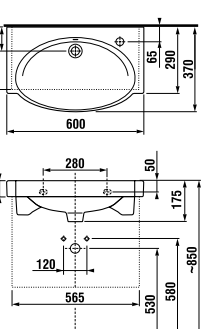

раковина 55 x 37 см

Артикул	Описание	ууу: 105	106	109
8.1021.2.000.ууу.1	раковина 55 x 37 см	x	x	x

раковина 60 см

Артикул	Описание	ууу: 105	106	109
8.1021.3.000.ууу.1	раковина 60 см	x	x	x

раковина 70 см

Артикул	Описание	ууу: 106	109
8.1021.5.000.ууу.1	раковина 70 см	x	x