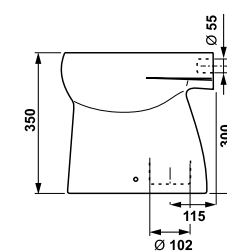

ВАННАЯ КОМНАТА ДЛЯ ДЕТЕЙ BABY

Благодаря продуманной форме маленькая раковина из детской коллекции с легкостью собирает все брызги.

Первый шаг к тому, чтобы научить ребенка беречь воду: 1 капля — смывание большим объемом воды, 3 маленькие капли — смывание меньшим объемом воды. Это может быть интересно!

Смешной кузнечик на маленькой раковине из детской коллекции: с ним можно подружиться.

Кузнечик живет и на пластиковом бачке современной геометрической формы. Этот бачок изготовлен из прочного пластика толщиной 4 мм.

ВАННАЯ КОМНАТА ДЛЯ ДЕТЕЙ BABY

мини-раковина BABY

Артикул	Описание	139	134
8.1561.4.000.ууу.1	раковина 450x370x190 мм, с отверстием для смесителя, двойная глазуровка, с декором	x	x

Артикул	Описание	139	134
8.1261.1.000.ууу.1	раковина 500x410x190 мм, с отверстием для смесителя, двойная глазуровка, с декором, подходящий сифон 8.1961.1, подходящий пьедестал 8.1961.0, может быть использована в качестве накладной раковины	x	x
8.1961.1.000.000.1	полупьедестал с установочным комплектом (арт. 8.9001.3.000.000.1) только для мини-раковины 50 см		

Заказать отдельно:
8.9034.9.000.000.1 установочный комплект для раковины
3.7271.0.004.010.1 запорный вентиль Mio, 3/8" – 1/2" мм, хром, 2 шт.
3.7471.0.004.000.1 сифон для раковины Mio, 5/4" – 32 мм, хром, медь

Рекомендуется устанавливать раковину для детей на высоте 60 см от пола. Регулируйте высоту раковины в соответствии с ростом ребенка.

унитаз BABY

Артикул	Описание	Выпуск
8.2203.7.000.000.1	унитаз «Baby» с горизонтальным смыванием, с вертикальным выпуском, с установочным комплектом	↓
8.2203.6.000.000.1	унитаз «Baby» с горизонтальным смыванием, с горизонтальным выпуском, с установочным комплектом	→