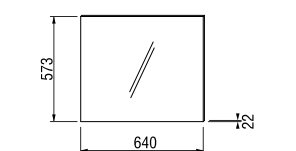

зеркало регулируемое

Артикул	Описание	Цвет корпуса (ламинация)
		500 белый
4.3422.1.171.500.1	зеркало, 640 × 573 мм, вращение 90°	X