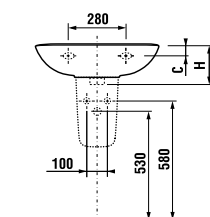

раковины 50, 55, 60 и 65 см

Артикул	Описание	ууу: 104	109	134	139
8.1261.1.000.ууу.1	раковина 50 см	x	x	x	x
8.1261.2.000.ууу.1	раковина 55 см	x	x		
8.1261.3.000.ууу.1	раковина 60 см	x	x		
8.1261.4.000.ууу.1	раковина 65 см	x	x		

раковины 50, 55, 60 и 65 см с полупьедесталом

Артикул	Описание	ууу: 104	109	134	139
8.1261.1.000.ууу.1	раковина 50 см	x	x	x	x
8.1261.2.000.ууу.1	раковина 55 см	x	x		
8.1261.3.000.ууу.1	раковина 60 см	x	x		
8.1261.4.000.ууу.1	раковина 65 см	x	x		
8.1961.1.000.000.1	полупьедестал с установочным комплектом (арт. 8.9001.3.000.000.1)				

раковины 50, 55, 60 и 65 см с пьедесталом

Артикул	Описание	ууу: 104	109	134	139
8.1261.1.000.ууу.1	раковина 50 см	x	x	x	x
8.1261.2.000.ууу.1	раковина 55 см	x	x		
8.1261.3.000.ууу.1	раковина 60 см	x	x		
8.1261.4.000.ууу.1	раковина 65 см	x	x		
8.1961.0.000.000.9	пьедестал				

Заказать отдельно:

8.9034.9.000.000.1	установочный комплект для раковины
3.7271.0.004.010.1	запорный вентиль Mio, 3/8" – 1/2" мм, хром, 2 шт.
3.7471.0.004.000.1	сифон для раковины Mio, 5/4" – 32 мм, хром, медь
8.9424.9.000.000.1	сифон, хромированный ABS, высота регулируется 175 – 270 мм, высота гидравлического затвора 75 мм, пропускная способность 45 л, с декоративными кольцами (также возможно использование без декоративных колец)

	L	B	A	H	C	D
50 см	500	410	190	180	50	180
55 см	550	420	195	190	50	280
60 см	600	450	195	190	50	280
65 см	650	480	195	190	50	280

мини-раковина 45 см

Артикул	Описание	ууу: 104	109	134	139
8.1561.4.000.ууу.1	раковина 45 см	x	x	x	x

раковины 50, 55, 60 и 65 см

Артикул	Описание	ууу: 104	109
8.1061.1.000.ууу.9	раковина 50 см, с установочным комплектом	x	x
8.1061.2.000.ууу.9	раковина 55 см, с установочным комплектом	x	x
8.1061.3.000.ууу.9	раковина 60 см, с установочным комплектом	x	x
8.1061.4.000.ууу.1	раковина 65 см	x	x