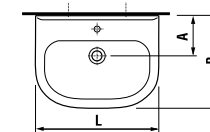

раковины 50, 55, 60 и 65 см

Артикул	Описание	ууу: 104	109	134	139
8.1261.1.000.ууу.1	раковина 50 см	x	x	x	x
8.1261.2.000.ууу.1	раковина 55 см	x	x		
8.1261.3.000.ууу.1	раковина 60 см	x	x		
8.1261.4.000.ууу.1	раковина 65 см	x	x		

раковины 50, 55, 60 и 65 см с полупьедесталом

Артикул	Описание	ууу: 104	109	134	139
8.1261.1.000.ууу.1	раковина 50 см	x	x	x	x
8.1261.2.000.ууу.1	раковина 55 см	x	x		
8.1261.3.000.ууу.1	раковина 60 см	x	x		
8.1261.4.000.ууу.1	раковина 65 см	x	x		
8.1961.1.000.000.1	полупьедестал с установочным комплектом (арт. 8.9001.3.000.000.1)				

раковины 50, 55, 60 и 65 см с пьедесталом

Артикул	Описание	ууу: 104	109	134	139
8.1261.1.000.ууу.1	раковина 50 см	x	x	x	x
8.1261.2.000.ууу.1	раковина 55 см	x	x		
8.1261.3.000.ууу.1	раковина 60 см	x	x		
8.1261.4.000.ууу.1	раковина 65 см	x	x		
8.1961.0.000.000.9	пьедестал				

Заказать отдельно:

8.9034.9.000.000.1	установочный комплект для раковины
3.7271.0.004.010.1	запорный вентиль Mio, 3/8" – 1/2" мм, хром, 2 шт.
3.7471.0.004.000.1	сифон для раковины Mio, 5/4" – 32 мм, хром, медь
8.9424.9.000.000.1	сифон, хромированный ABS, высота регулируется 175 – 270 мм, высота гидравлического затвора 75 мм, пропускная способность 45 л, с декоративными кольцами (также возможно использование без декоративных колец)

	L	B	A	H	C	D
50 см	500	410	190	180	50	180
55 см	550	420	195	190	50	280
60 см	600	450	195	190	50	280
65 см	650	480	195	190	50	280

мини-раковина 45 см

Артикул	Описание	ууу: 104	109	134	139
8.1561.4.000.ууу.1	раковина 45 см	x	x	x	x

раковины 50, 55, 60 и 65 см

Артикул	Описание	ууу: 104	109
8.1061.1.000.ууу.9	раковина 50 см, с установочным комплектом	x	x
8.1061.2.000.ууу.9	раковина 55 см, с установочным комплектом	x	x
8.1061.3.000.ууу.9	раковина 60 см, с установочным комплектом	x	x
8.1061.4.000.ууу.1	раковина 65 см	x	x