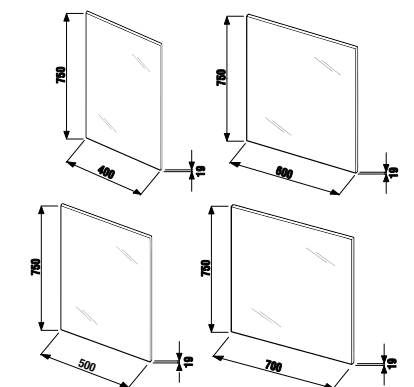

зеркало с полочками Mio

Артикул	Описание	Цвет корпуса
4.3421.1.171.500.1	зеркало с полочками, справа/слева	500 белый X

зеркало регулируемое Lyra 75x40, 50, 60 и 70 см

Артикул	Описание	Цвет корпуса		
		белый	вишня	темный дуб
4.5318.1.038.304.1	зеркало регулируемое 75 × 40 см	X		
4.5318.1.038.316.1	зеркало регулируемое 75 × 40 см			X
4.5318.1.038.318.1	зеркало регулируемое 75 × 40 см		X	
4.5319.1.038.304.1	зеркало регулируемое 75 × 50 см	X		
4.5319.1.038.316.1	зеркало регулируемое 75 × 50 см			X
4.5319.1.038.318.1	зеркало регулируемое 75 × 50 см		X	
4.5320.1.038.304.1	зеркало регулируемое 75 × 60 см	X		
4.5320.1.038.316.1	зеркало регулируемое 75 × 60 см			X
4.5320.1.038.318.1	зеркало регулируемое 75 × 60 см		X	
4.5321.1.038.304.1	зеркало регулируемое 75 × 70 см	X		
4.5321.1.038.316.1	зеркало регулируемое 75 × 70 см			X
4.5321.1.038.318.1	зеркало регулируемое 75 × 70 см		X	