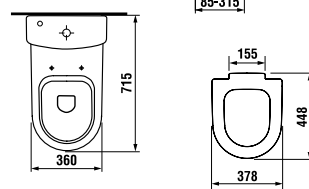

медицинская раковина Mio

Артикул	Описание	ууу: 104	109
8.1371.4.xxx.uuu.9	медицинская раковина 64 см, без перелива	x	x
8.9390.2.000.000.1	скрытый сифон		
8.9424.6.000.000.1	компактный сифон		

* 8.9424.6.000.000.1
** 8.9390.2.000.000.1

высокий унитаз Mio

Артикул	Описание	Подвод	Сливной механизм	Выпуск	Монтажный набор
8.2471.6.xxx.000.1	высокая чаша унитаза 50 см			x	x
8.2471.7.xxx.000.1	высокая чаша унитаза 46 см			x	x
8.2771.2.xxx.241.1	смывной бачок	x	x		
8.2771.3.xxx.242.1	смывной бачок		x	x	

Заказать отдельно:

8.9271.1.300.000.9	дюропластовое сиденье с крышкой Mio, антибактериальная обработка, быстроразъемные стальные петли				
8.9271.2.300.000.9	дюропластовое сиденье с крышкой Mio, антибактериальная обработка, механизм мягкого закрывания Slowclose				
8.9902.5.000.000.1	колесо выпуска Vario для расстояния 220-350 мм				
8.9011.1.000.000.1	удлинённый установочный комплект, длина 30 см, включая декоративный колпачок				
8.9009.2.000.000.1	колесо выпуска Vario для расстояния 70-220 мм				

высокий унитаз DEEP by Jika

Артикул	Описание	Подвод	Сливной механизм	Выпуск	Монтажный набор
8.2361.6.000.000.1	высокая чаша унитаза 50 см			x	x
8.2361.7.000.000.1	высокая чаша унитаза 50 см			x	x
8.2361.9.000.000.1	высокая чаша унитаза 46 см			x	x
8.2361.8.000.000.1	высокая чаша унитаза 46 см			x	x
8.2761.2.000.241.1	смывной бачок	x	x		
8.2761.3.000.242.1	смывной бачок		x	x	

Заказать отдельно: