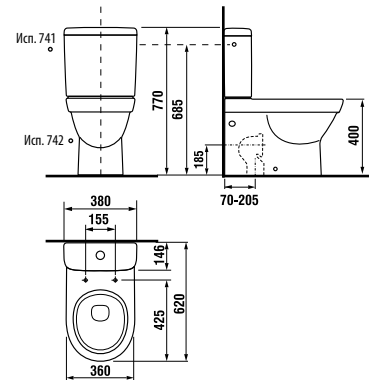

Запасные части:	
8.2821.2.000.000.1	бачок, боковой подвод воды, вкл. механизм против образования конденсата
8.2821.3.000.000.1	бачок, нижний подвод воды, не вкл. механизм против образования конденсата
8.2821.4.000.000.1	крышка бачка
8.9748.5.000.000.1	пластиковый элемент против образования конденсата
7.H000.0.100.R	сливной механизм
8.9135.3.000.000.1	наливной механизм 3/8", белый
8.9135.4.000.000.1	наливной механизм 1/2", белый
8.9136.3.000.000.1	кнопка смыва
8.9175.3.000.000.1	установочный комплект для унитаза
8.9417.1.000.000.1	уплотнитель