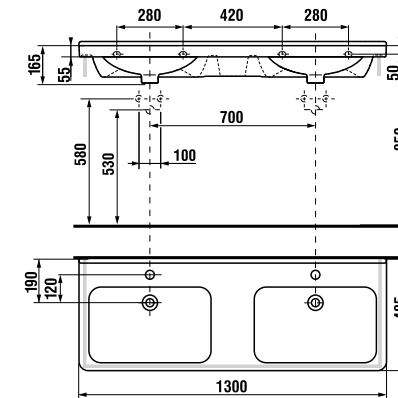

мини-раковина 45 см

Артикул	Описание	ууу: 104
8.1142.2.xxx.yyy.1	мини-раковина 45 см	x

Заказать отдельно:
8.9034.9.000.000.1 установочный комплект для раковин
3.7473.0.004.000.1 сифон для раковины Cubito 5/4" – 32 мм, хром, медь
3.7242.0.004.010.1 запорный вентиль Cubito 3/8" – 1/2" мм, хром, 2 шт

асимметричная мини-раковина 45 см

Артикул	Описание	ууу: 105	ууу: 106
8.1142.3.xxx.yyy.1	асимметричная раковина 45 см, с установочным комплектом, левая	x	
8.1142.4.xxx.yyy.1	асимметричная раковина 45 см, с установочным комплектом, правая		x

Заказать отдельно:
3.7473.0.004.000.1 сифон для раковины Cubito 5/4" – 32 мм, хром, медь
3.7242.0.004.010.1 запорный вентиль Cubito 3/8" – 1/2" мм, хром, 2 шт

асимметричная раковина 75 см

Артикул	Описание	ууу: 104	ууу: 109
8.1242.1.xxx.yyy.1	асимметричная раковина 75 см, левая	x	x
8.1242.2.xxx.yyy.1	асимметричная раковина 75 см, правая	x	x
8.1995.1.000.028.1	полупьедестал с установочным комплектом (арт. 8.9001.5.000.000.1)		

Заказать отдельно:
8.9034.9.000.000.1 установочный комплект для раковин
3.7473.0.004.000.1 сифон для раковины Cubito 5/4" – 32 мм, хром, медь
3.7242.0.004.010.1 запорный вентиль Cubito 3/8" – 1/2" мм, хром, 2 шт

ГАРАНТИЯ 10 ЛЕТ
MAGIC FIX JIKA • perla

Код xxx в артикуле продукта = номер цвета (000 белый, 100 Jika perla).

двойная раковина 130 см

Артикул	Описание	ууу: 104	ууу: 109
8.1442.0.xxx.yyy.1	двойная раковина 130 см*	x	x

Заказать отдельно:
3.7473.0.004.000.1 сифон для раковины Cubito 5/4" – 32 мм, хром, медь

*выравнивающая паста включена в комплект

двойная раковина 130 см с полупьедесталом

Артикул	Описание	ууу: 104	ууу: 109
8.1442.0.xxx.yyy.1	двойная раковина 130 см*	x	x
8.1995.1.000.028.1	полупьедестал с установочным комплектом (арт. 8.9001.5.000.000.1)