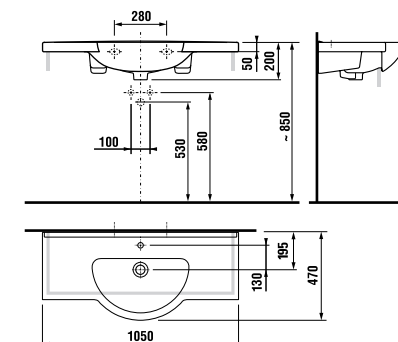

раковина-столешница 105 см

JICA • perla

Артикул	Описание	ууу: 104
8.1471.7.ххх.ууу.1	раковина-столешница 105 см*	х
Заказать отдельно:		
8.9034.9.000.000.1	установочный комплект для раковины	
8.9424.6.000.000.1	компактный сифон	

* выравнивающая паста включена в комплект