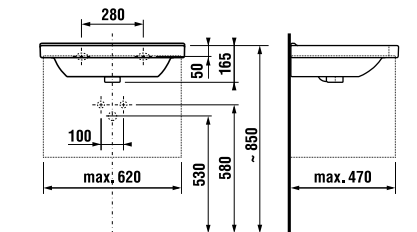

Артикул	Описание	ууу: 104	109
8.1042.2.xxx.yyy.1	раковина 55 см	x	x
8.1042.3.xxx.yyy.1	раковина 60 см	x	x
8.1042.4.xxx.yyy.1	раковина 65 см	x	x
8.1995.1.000.028.1	полуьедестал с установочным комплектом (арт. 8.9001.5.000.000.1)		

Заказать отдельно:

8.9034.9.000.000.1	установочный комплект для раковины
3.7473.0.004.000.1	сифон для раковины Cubito 5/4" – 32 мм, хром, медь
3.7242.0.004.010.1	запорный вентиль Cubito 3/8" – 1/2" мм, хром, 2 шт