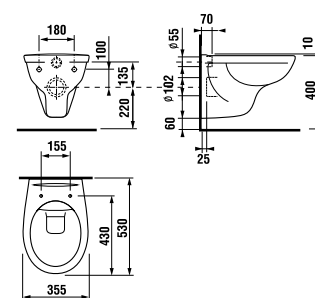

Преимущества

- аксессуары из высококачественной стали AISI 430, диаметр 28 мм, толщина 1,5 мм
- простота очистки, гигиеничная поверхность
- допустимая нагрузка до 120 кг на поручни и сиденья (также зависит от материала крепежей)
- широкий выбор решений для зоны туалета, душа, ванны
- 30 лет гарантии