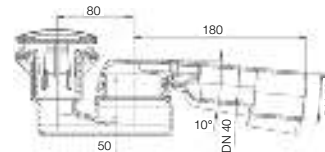

аксессуары

Артикул	Описание
2.9498.3.000.000.1	сифон для душевого поддона 60/40 мм, клапан из нержавеющей стали с логотипом JKA; дренаж 33 л/мин.