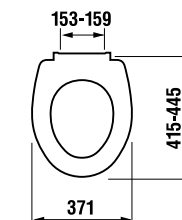

унитаз напольный Zeta plus, горизонтальный выпуск

Артикул	Описание	Выпуск
8.2174.7.000.000.1	напольный унитаз Zeta plus	→ x

Заказать отдельно:
8.9327.1.000.000.1 термопластовое сиденье с крышкой Zeta, пластиковые петли

унитаз напольный Zeta – вертикальный выпуск

Артикул	Описание	Выпуск
8.2239.7.000.000.1	унитаз напольный Zeta, вертикальный выпуск, глубокое смывание	↓ x

Заказать отдельно:
8.9299.9.000.000.1 установочный комплект для унитаза
8.9327.1.000.000.1 термопластовое сиденье с крышкой Zeta, пластиковые петли
8.9327.1.000.063.7 термопластовое сиденье с крышкой Zeta, стальные петли
8.9770.1.000.000.1 резиновая вставка – герметизация водоснабжения

унитаз напольный Zeta – горизонтальный выпуск

Артикул	Описание	Выпуск
8.2239.6.000.000.1	унитаз напольный Zeta, горизонтальный выпуск, глубокое смывание	→ x

Заказать отдельно:
8.9299.9.000.000.1 установочный комплект для унитаза
8.9327.1.000.000.1 термопластовое сиденье с крышкой Zeta, пластиковые петли
8.9327.1.000.063.7 термопластовое сиденье с крышкой Zeta, стальные петли
8.9770.1.000.000.1 резиновая вставка – герметизация водоснабжения

пластиковый бачок для напольного унитаза

Артикул	Описание
8.9371.0.000.000.1	пластиковый бачок, боковой подвод воды 3/8"
8.9371.1.000.000.1	пластиковый бачок с декором (кузнечик), боковой подвод воды 3/8"

Преимущества

- выполнен из качественного пластика с толщиной стенок 4-5 мм
- устойчив к UV-излучению
- цвет идентичен цвету керамики
- бесшумный
- регулируемая высота установки

термопластовое сиденье с крышкой Zeta

Артикул	Описание
8.9327.1.000.000.1	термопластовое сиденье с крышкой Zeta, пластиковые петли
8.9327.1.000.063.7	термопластовое сиденье с крышкой Zeta, стальные петли