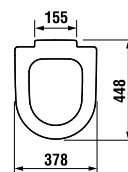

Для коллекции Cubito мы рекомендуем напольные унитазы и унитазы-компакты из коллекций Pure и Mio, см. стр. 22, 58-59.

Код xxx в артикуле продукта = номер цвета (000 белый, 100 Jika perla).

JIKA•perla

JIKA PERLA
Водоотталкивающее покрытие Jika Perla: защищает керамическую поверхность и облегчает уход за ней.