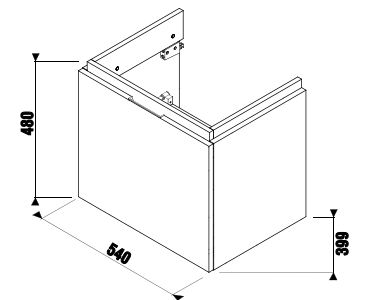

Минималистичный дизайн раковин Cubito притягивает с первого взгляда, придавая ванной комнате современный и привлекательный вид.

Подвесные шкафчики оборудованы стеклянными полочками, которые занимают совсем немного места.

Дверные петли снабжены механизмом мягкого закрывания.

Даже маленькое пространство под мини-раковиной может быть полностью использовано.

Шкафчики под раковину, даже самые небольшие, оснащены механизмом крепления с 3D-регулировкой.

Блестящие алюминиевые ручки придают мебели современный вид.

шкафчик под асимметричную мини-раковину 45 см

Артикул	Описание	Цветовая гамма		
		белый глянец	темная сосна	дуб
4.0J42.0.100.500.1	шкафчик под асимметричную мини-раковину 45x25 см 8.1142.3/4, дверца с шарнирным механизмом	X		
4.0J42.0.100.461.1	шкафчик под асимметричную мини-раковину 45x25 см 8.1142.3/4, дверца с шарнирным механизмом		X	
4.0J42.0.100.519.1	шкафчик под асимметричную мини-раковину 45x25 см 8.1142.3/4, дверца с шарнирным механизмом			X
4.0J42.0.200.500.1	шкафчик под асимметричную мини-раковину 45x25 см 8.1142.3/4, 2 дверцы	X		
4.0J42.0.200.461.1	шкафчик под асимметричную мини-раковину 45x25 см 8.1142.3/4, 2 дверцы		X	
4.0J42.0.200.519.1	шкафчик под асимметричную мини-раковину 45x25 см 8.1142.3/4, 2 дверцы			X

Рекомендуем компактный сифон Jіka 8.9424.6.000.000.1.

шкафчик под мини-раковину 45 см

Артикул	Описание	Цветовая гамма		
		белый глянец	темная сосна	дуб
4.0J42.1.301.500.1	шкафчик под мини-раковину 45x34 см 8.1142.2, 1 ящик	X		
4.0J42.1.301.461.1	шкафчик под мини-раковину 45x34 см 8.1142.2, 1 ящик		X	
4.0J42.1.301.519.1	шкафчик под мини-раковину 45x34 см 8.1142.2, 1 ящик			X

Рекомендуем компактный сифон Jіka 8.9424.6.000.000.1.

шкафчик под раковину 55 см