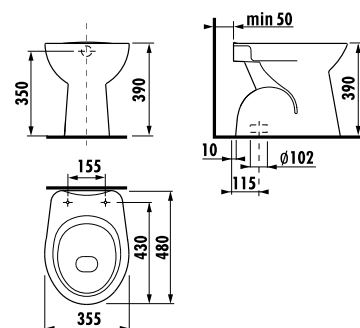

унитаз напольный Zeta plus, горизонтальный выпуск

Артикул	Описание	Выпуск
8.2174.7.000.000.1	напольный унитаз Zeta plus	→ x

Заказать отдельно:
8.9327.1.000.000.1 термопластовое сиденье с крышкой Zeta, пластиковые петли

унитаз напольный Zeta – вертикальный выпуск

Артикул	Описание	Выпуск
8.2239.7.000.000.1	унитаз напольный Zeta, вертикальный выпуск, глубокое смывание	↓ x

Заказать отдельно:
8.9299.9.000.000.1 установочный комплект для унитаза
8.9327.1.000.000.1 термопластовое сиденье с крышкой Zeta, пластиковые петли
8.9327.1.000.063.7 термопластовое сиденье с крышкой Zeta, стальные петли
8.9770.1.000.000.1 резиновая вставка – герметизация водоснабжения

унитаз напольный Zeta – горизонтальный выпуск

Артикул	Описание	Выпуск
8.2239.6.000.000.1	унитаз напольный Zeta, горизонтальный выпуск, глубокое смывание	→ x

Заказать отдельно:
8.9299.9.000.000.1 установочный комплект для унитаза
8.9327.1.000.000.1 термопластовое сиденье с крышкой Zeta, пластиковые петли
8.9327.1.000.063.7 термопластовое сиденье с крышкой Zeta, стальные петли
8.9770.1.000.000.1 резиновая вставка – герметизация водоснабжения

пластиковый бачок для напольного унитаза

Артикул	Описание
8.9371.0.000.000.1	пластиковый бачок, боковой подвод воды 3/8"
8.9371.1.000.000.1	пластиковый бачок с декором (кузнечик), боковой подвод воды 3/8"

Преимущества

- выполнен из качественного пластика с толщиной стенок 4-5 мм
- устойчив к UV-излучению
- цвет идентичен цвету керамики
- бесшумный
- регулируемая высота установки

термопластовое сиденье с крышкой Zeta

Артикул	Описание
8.9327.1.000.000.1	термопластовое сиденье с крышкой Zeta, пластиковые петли
8.9327.1.000.063.7	термопластовое сиденье с крышкой Zeta, стальные петли