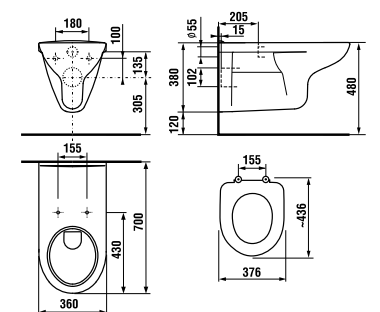

Артикул	Описание
8.2064.2.xxx.000.1	подвесной унитаз длиной 70 см, с глубоким смыванием

Заказать отдельно:

8.9328.2.300.000.1	дюропластовое сиденье для унитаза без крышки, антибактериальная обработка, пластиковые петли				
8.9328.2.300.063.1	дюропластовое сиденье для унитаза без крышки, антибактериальная обработка, стальные петли				
8.9011.0.000.000.1	удлинённая трубка подвода (1 м Ø 45 мм) для присоединения подвесного унитаза к стандартному скрытому бачку