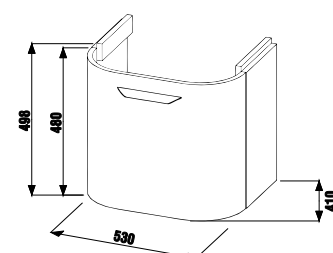

шкафчик для раковины 50 см

Артикул	Описание	Цвет корпуса/фасада		
		белый	ясень	дуб
4.5413.1.434.500.1	шкафчик под раковину 50 см, 1 ящик, скругленный фасад	X		
4.5413.1.434.340.1	шкафчик под раковину 50 см, 1 ящик, скругленный фасад		X	
4.5413.1.434.341.1	шкафчик под раковину 50 см, 1 ящик, скругленный фасад			X

шкафчик для раковины 55 см

Артикул	Описание	Цвет корпуса/фасада		
		белый	ясень	дуб
4.5413.2.434.500.1	шкафчик под раковину 55 см, 1 ящик, скругленный фасад	X		
4.5413.2.434.340.1	шкафчик под раковину 55 см, 1 ящик, скругленный фасад		X	
4.5413.2.434.341.1	шкафчик под раковину 55 см, 1 ящик, скругленный фасад			X

шкафчик для раковины 60 см

Артикул	Описание	Цвет корпуса/фасада		
		белый	ясень	дуб
4.5413.3.434.500.1	шкафчик под раковину 60 см, 1 ящик, скругленный фасад	X		
4.5413.3.434.340.1	шкафчик под раковину 60 см, 1 ящик, скругленный фасад		X	
4.5413.3.434.341.1	шкафчик под раковину 60 см, 1 ящик, скругленный фасад			X

шкафчик для раковины 65 см

Артикул	Описание	Цвет корпуса/фасада		
		белый	ясень	дуб
4.5413.4.434.500.1	шкафчик под раковину 65 см, 1 ящик, скругленный фасад	X		
4.5413.4.434.340.1	шкафчик под раковину 65 см, 1 ящик, скругленный фасад		X	
4.5413.4.434.341.1	шкафчик под раковину 65 см, 1 ящик, скругленный фасад			X

средний шкафчик, подвесной

Артикул	Описание	Цвет корпуса/фасада		
		белый	ясень	дуб
4.5414.1.434.500.1	средний шкафчик, подвесной, левая дверь	X		
4.5414.1.434.340.1	средний шкафчик, подвесной, левая дверь		X	
4.5414.1.434.341.1	средний шкафчик, подвесной, левая дверь			X
4.5414.2.434.500.1	средний шкафчик, подвесной, правая дверь	X		
4.5414.2.434.340.1	средний шкафчик, подвесной, правая дверь		X	
4.5414.2.434.341.1	средний шкафчик, подвесной, правая дверь			X

высокий шкафчик, подвесной