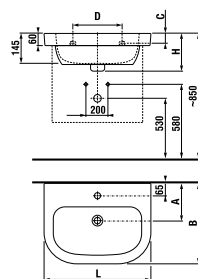

10 лет на керамические изделия.

MAGIC FIX

раковины 50, 55, 60 и 65 см

Артикул	Описание	ууу: 104	109	134	139
8.1261.1.000.ууу.1	раковина 50 см	x	x	x	x
8.1261.2.000.ууу.1	раковина 55 см	x	x		
8.1261.3.000.ууу.1	раковина 60 см	x	x		
8.1261.4.000.ууу.1	раковина 65 см	x	x		