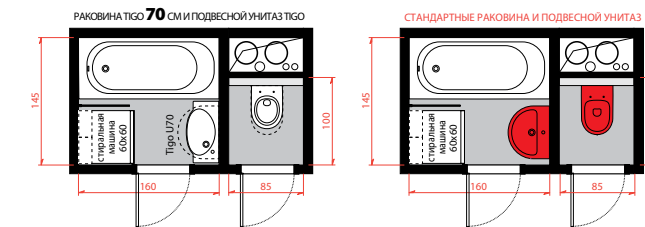

Решения для компактных ванных комнат

2,3 м² + 0,85 м²