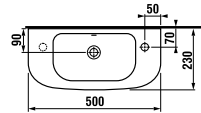

мини-раковина 50 x 23 см

Артикул	Описание	ууу: 105	106
8.1561.5.000.ууу.1	мини-раковина 50 x 23 см	x	x

Заказать отдельно:

8.9034.9.000.000.1	установочный комплект для раковины
3.7271.0.004.010.1	запорный вентиль Mio, 3/8" – 1/2" мм, хром, 2 шт.
3.7471.0.004.000.1	сифон для раковины Mio, 5/4" – 32 мм, хром, медь
8.9424.9.000.000.1	сифон, хромированный ABS, высота регулируется 175 – 270 мм, высота гидравлического затвора 75 мм, пропускная способность 45 л, с декоративными кольцами (также возможно использование без декоративных колец)