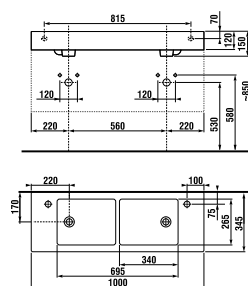

Код xxx в артикуле продукта = номер цвета (000 белый, 100 Jika perla).

000 белый

100 JIKA perla