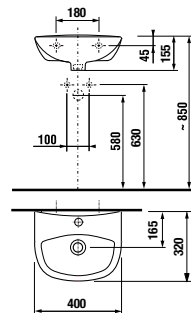

керамические изделия

мини-раковина 40 см

Артикул	Описание	ууу: 104	109
8.1539.3.000.ууу.1	мини-раковина 40 см	x	x

Заказать отдельно:
8.9034.9.000.000.1 установочный комплект для раковины

раковина 50, 55 и 60 см