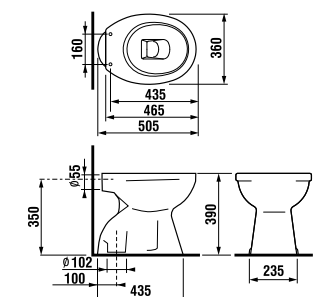

мини-раковина 40 см

Артикул	Описание	ууу: 104	109
8.1539.3.000.ууу.1	мини-раковина 40 см	x	x

Заказать отдельно:
8.9034.9.000.000.1 установочный комплект для раковины

раковина 50, 55 и 60 см

Артикул	Описание	ууу: 104	109
8.1039.0.000.ууу.9	раковина 50 см с установочным комплектом	x	x
8.1039.1.000.ууу.9	раковина 55 см с установочным комплектом	x	x
8.1039.2.000.ууу.9	раковина 60 см с установочным комплектом	x	x

раковина 50, 55 и 60 см с полупьедесталом

Артикул	Описание	ууу: 104	109
8.1039.0.000.ууу.9	раковина 50 см с установочным комплектом	x	x
8.1039.1.000.ууу.9	раковина 55 см с установочным комплектом	x	x
8.1039.2.000.ууу.9	раковина 60 см с установочным комплектом	x	x
8.1939.1.000.000.1	полупьедестал с установочным комплектом (арт. 8.9001.3.000.000.1)		

раковина 50, 55 и 60 см с пьедесталом

Артикул	Описание	ууу: 104	109
8.1039.0.000.ууу.9	раковина 50 см с установочным комплектом	x	x
8.1039.1.000.ууу.9	раковина 55 см с установочным комплектом	x	x
8.1039.2.000.ууу.9	раковина 60 см с установочным комплектом	x	x
8.1939.0.000.000.9	пьедестал		

	L	B	A	H
50 см	500	400	205	190
55 см	550	440	205	205
60 см	600	470	205	205

унитаз-компакт с горизонтальным выпуском