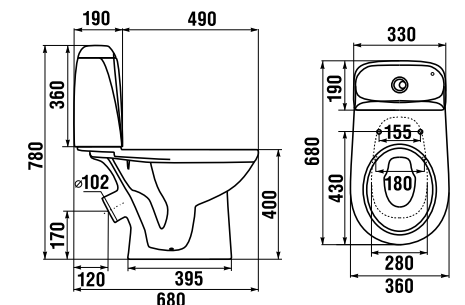

Артикул	Описание	Подвод	Включая сливной механизм	Выпуск
8.2451.4.000.242.1	унитаз-компакт с установочным комплектом	x	x	x
Запчасти:				
8.2251.4.000.000.1	чаша			x
8.2851.3.000.000.1	сmyвной бачок	x		
8.2851.3.000.242.1	сmyвной бачок, Dual Flush	x	x	
Заказать отдельно:				
8.9153.4.300.063.1	дюрпластовое сиденье для унитаза Vega с крышкой, антибактериальное покрытие, стальные петли			
8.9153.5.300.063.1	дюрпластовое сиденье для унитаза Vega с крышкой, антибактериальное покрытие, стальные петли, механизм мягкого закрывания Slowclose