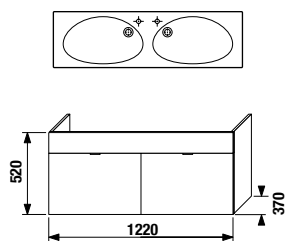

шкафчик с двойной раковиной 125 см без отверстия для смесителя

Артикул	Описание	Цвет корпуса/фасада			
		крем 560	мокко 429	белый 500	зеленый 156
4.5519.6.021.560.1	модуль: шкафчик + двойная раковина 125 см без отверстия для смесителя, 2 ящика	X			
4.5519.6.021.429.1	модуль: шкафчик + двойная раковина 125 см без отверстия для смесителя, 2 ящика		X		
4.5519.6.021.500.1	модуль: шкафчик + двойная раковина 125 см без отверстия для смесителя, 2 ящика			X	
4.5519.6.021.156.1	модуль: шкафчик + двойная раковина 125 см без отверстия для смесителя, 2 ящика				X
4.5531.1.021.500.1	стальной ящик-органайзер для крепления на фронтальную дверцу				

Упаковка в 2 короба: компактный шкафчик и раковина отдельно.

ПОЛОЧКИ

Артикул	Описание	Цвет		
		крем	мокко	белый
4.5529.1.021.560.1	полка под раковину 65 см, вкл. 2 консоли	X		
4.5529.1.021.429.1	полка под раковину 65 см, вкл. 2 консоли		X	
4.5529.1.021.500.1	полка под раковину 65 см, вкл. 2 консоли			X
4.5529.2.021.560.1	полка под раковину 80 см, вкл. 2 консоли	X		
4.5529.2.021.429.1	полка под раковину 80 см, вкл. 2 консоли		X	
4.5529.2.021.500.1	полка под раковину 80 см, вкл. 2 консоли			X
4.5529.3.021.560.1	полка под раковину 100 см, вкл. 2 консоли	X		
4.5529.3.021.429.1	полка под раковину 100 см, вкл. 2 консоли		X	
4.5529.3.021.500.1	полка под раковину 100 см, вкл. 2 консоли			X
4.5529.4.021.560.1	полка под раковину 125 см, вкл. 2 консоли	X		
4.5529.4.021.429.1	полка под раковину 125 см, вкл. 2 консоли		X	
4.5529.4.021.500.1	полка под раковину 125 см, вкл. 2 консоли			X

полотенцедержатели

Полотенцедержатель Tigo из нержавеющей стали — не только практичный аксессуар, но и деталь, создающая стиль.