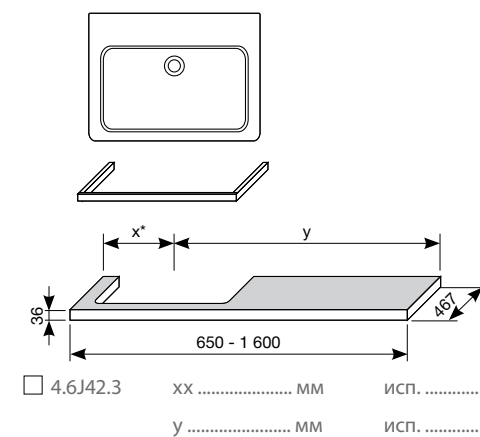

Подрезаемые столешницы

☐	4.6J42.3	xx	мм	исп. ....
		y	мм	исп. ....