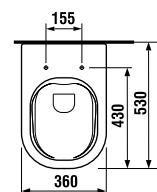

JIKA•perla

000 белый

100 JIKA perla