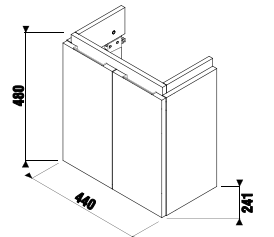

Минималистичный дизайн раковин Cubito притягивает с первого взгляда, придавая ванной комнате современный и привлекательный вид.

Подвесные шкафчики оборудованы стеклянными полочками, которые занимают совсем немного места.

Дверные петли снабжены механизмом мягкого закрывания.

Даже маленькое пространство под мини-раковиной может быть полностью использовано.

Шкафчики под раковину, даже самые небольшие, оснащены механизмом крепления с 3D-регулировкой.

Блестящие алюминиевые ручки придают мебели современный вид.

шкафчик под асимметричную мини-раковину 45 см

Артикул	Описание	Цветовая гамма		
		белый глянец	темная сосна	дуб
4.0J42.0.100.500.1	шкафчик под асимметричную мини-раковину 45x25 см 8.1142.3/4, дверца с шарнирным механизмом	X		
4.0J42.0.100.461.1	шкафчик под асимметричную мини-раковину 45x25 см 8.1142.3/4, дверца с шарнирным механизмом		X	
4.0J42.0.100.519.1	шкафчик под асимметричную мини-раковину 45x25 см 8.1142.3/4, дверца с шарнирным механизмом			X
4.0J42.0.200.500.1	шкафчик под асимметричную мини-раковину 45x25 см 8.1142.3/4, 2 дверцы	X		
4.0J42.0.200.461.1	шкафчик под асимметричную мини-раковину 45x25 см 8.1142.3/4, 2 дверцы		X	
4.0J42.0.200.519.1	шкафчик под асимметричную мини-раковину 45x25 см 8.1142.3/4, 2 дверцы			X

Рекомендуем компактный сифон Jіka 8.9424.6.000.000.1.

шкафчик под мини-раковину 45 см

Артикул	Описание	Цветовая гамма		
		белый глянец	темная сосна	дуб
4.0J42.1.301.500.1	шкафчик под мини-раковину 45x34 см 8.1142.2, 1 ящик	X		
4.0J42.1.301.461.1	шкафчик под мини-раковину 45x34 см 8.1142.2, 1 ящик		X	
4.0J42.1.301.519.1	шкафчик под мини-раковину 45x34 см 8.1142.2, 1 ящик			X

Рекомендуем компактный сифон Jіka 8.9424.6.000.000.1.

шкафчик под раковину 55 см