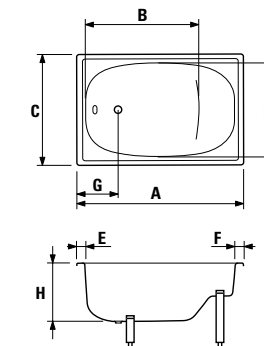

Эти зоны рекомендованы для размещения стока ванны или смесителя.

Области, обозначенные этим цветом, не рекомендованы для размещения стока ванны или смесителя.

E, F = ширина борта ванны.