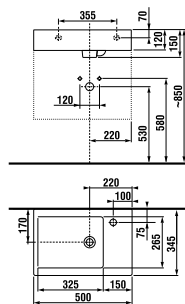

JIKA•perla

раковина 50 см

JIKA•perla

Артикул	Описание
8.1342.1.xxx.106.1	раковина 50 см, отверстие для смесителя справа

раковина 60 см

JIKA•perla

Артикул	Описание
8.1342.2.xxx.106.1	раковина 60 см, отверстие для смесителя справа