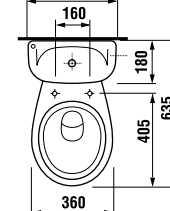

укороченный подвесной унитаз

Артикул	Описание
8.2137.2.000.000.1	укороченный подвесной унитаз LYRA Compact с глубоким смыванием. Длина всего 49 см!

Заказать отдельно:

8.9337.0.000.000.1	дюропластовое сиденье DINO для унитаза с крышкой, антибактериальная обработка, пластиковые петли
8.9337.2.000.000.1	дюропластовое сиденье DINO для унитаза без крышки, пластиковые петли
8.9337.0.300.063.9	дюропластовое сиденье DINO для унитаза с крышкой, антибактериальная обработка, стальные петли, только белый цвет
8.9337.2.300.063.1	дюропластовое сиденье для унитаза без крышки, антибактериальная обработка, стальные петли, только белый цвет

ВНИМАНИЕ! Для этого изделия используйте сиденье с крышкой DINO-LYRA-COMPACT (9337.0). Сиденье LYRA (9251.5) не подходит!

подвесной унитаз Dino

Артикул	Описание
8.2137.0.000.000.3	подвесной унитаз с глубоким смыванием DINO

Заказать отдельно:

8.9039.6.000.063.1	дюропластовое сиденье DINO для унитаза с крышкой, механизм мягкого закрывания Slowclose
8.9337.0.300.063.9	дюропластовое сиденье DINO для унитаза с крышкой, антибактериальная обработка, стальные петли, только белый цвет
8.9337.2.000.000.1	дюропластовое сиденье для унитаза без крышки, пластиковые петли
8.9337.2.300.063.1	дюропластовое сиденье для унитаза без крышки, антибактериальная обработка, стальные петли, только белый цвет

унитаз-компакт с косым выпуском

Артикул	Описание	Подвод	Включая сливной механизм	Выпуск
8.2423.4.000.242.9	унитаз-компакт с установочным комплектом	x	x	x

Унитаз 8.2423.4.000.242.9 комплектуется системой двойного смыва Oliveira. Артикул см. в разделе Сливные системы Oliveira на стр. 172.

Заказать отдельно: