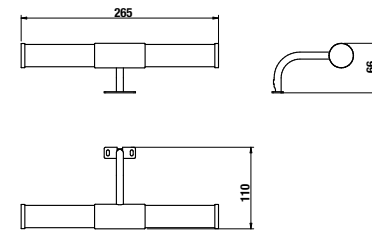

ЗЕРКАЛА И СВЕТИЛЬНИКИ

светильник Sunrise

Артикул	Описание
4.9430.2.039.000.1	двойной светильник для Luga, IP44, 2 x G9, max. 33 W

светильник Horizon

Артикул	Описание
4.9430.1.039.000.1	галогеновый светильник Horizon, IP44, 2x G9, max. 33 W

ВАННЫ И ДУШЕВЫЕ ПОДДОНЫ

Устойчивость к перепадам температуры, долгий срок службы, легкость очистки и приемлемые цены — основные преимущества ванн JIKA, произведенных из прочной эмалированной стали. Нетрадиционный способ установки такой ванны позволит вам создать по-настоящему роскошную ванную комнату.