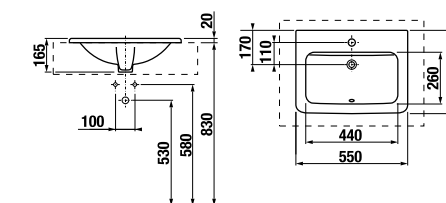

встраиваемая раковина Cubito

Артикул	Описание
8.1742.2.000.104.1	встраиваемая раковина, 55 см, 1 отверстие для смесителя

напольный унитаз Zeta plus, вертикальный выпуск

Артикул	Описание	Выпуск
8.2174.6.000.000.1	напольный унитаз Zeta plus	↓ X