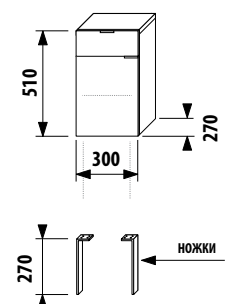

шкафчик с раковиной 70 см

Артикул	Описание	Цвет корпуса/фасада				
		крем	мокко	белый	зеленый	серебро
4.5516.2.021.560.1	модуль: шкафчик + раковина 70 см, 1 ящик	X				
4.5516.2.021.429.1	модуль: шкафчик + раковина 70 см, 1 ящик		X			
4.5516.2.021.500.1	модуль: шкафчик + раковина 70 см, 1 ящик			X		
4.5516.2.021.156.1	модуль: шкафчик + раковина 70 см, 1 ящик				X	
4.5530.1.021.004.1	ножки, 1 пара					X
4.5531.1.021.500.1	стальной ящик-органайзер для крепления на фронтальную дверцу					X

1+1 PACK
компактный шкафчик + раковина
- Безопасная доставка
- Компактная упаковка
- Простота сборки

шкафчик с раковиной 70 см без отверстия для смесителя

Артикул	Описание	Цвет корпуса/фасада				
		крем	мокко	белый	зеленый	серебро
4.5516.3.021.560.1	модуль: шкафчик + раковина 70 см, 1 ящик	X				
4.5516.3.021.429.1	модуль: шкафчик + раковина 70 см, 1 ящик		X			
4.5516.3.021.500.1	модуль: шкафчик + раковина 70 см, 1 ящик			X		
4.5516.3.021.156.1	модуль: шкафчик + раковина 70 см, 1 ящик				X	
4.5530.1.021.004.1	ножки, 1 пара					X
4.5531.1.021.500.1	стальной ящик-органайзер для крепления на фронтальную дверцу					X

1+1 PACK
компактный шкафчик + раковина
- Безопасная доставка
- Компактная упаковка
- Простота сборки

неглубокий средний шкафчик - левый

Артикул	Описание	Цвет корпуса/фасада				
		крем	мокко	белый	зеленый	серебро
4.5520.1.021.560.1	неглубокий средний шкафчик, 1 ящик, 1 стеклянная полка, левая дверца	X				
4.5520.1.021.429.1	неглубокий средний шкафчик, 1 ящик, 1 стеклянная полка, левая дверца		X			
4.5520.1.021.500.1	неглубокий средний шкафчик, 1 ящик, 1 стеклянная полка, левая дверца			X		
4.5520.1.021.156.1	неглубокий средний шкафчик, 1 ящик, 1 стеклянная полка, левая дверца				X	
4.5530.1.021.004.1	ножки, 1 пара					X

неглубокий средний шкафчик - правый