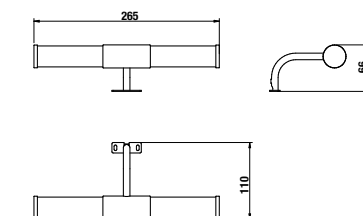

зеркало

Артикул	Описание
4.5416.5.434.500.1	зеркало 50 см, на основе
4.5416.7.434.500.1	зеркало 50 см, на основе

светильник

Артикул	Описание
4.9430.1.039.000.1	светильник Horizon, IP44, 2xP9, max. 33 W

LYRA