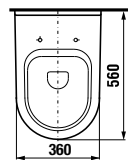

Для коллекции Cubito мы рекомендуем напольные унитазы и унитазы-компакты из коллекций Pure и Mio, см. стр. 22, 58-59.

Код xxx в артикуле продукта = номер цвета (000 белый, 100 Jika perla).

JIKA•perla

JIKA PERLA
Водоотталкивающее покрытие Jika Perla: защищает керамическую поверхность и облегчает уход за ней.