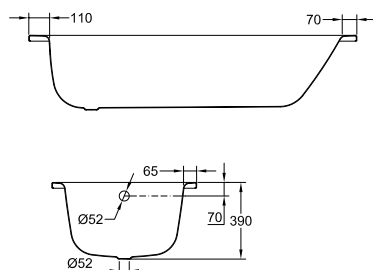

E, F = ширина борта ванны

ВАННЫ СТАЛЬНЫЕ

ванна Tanza plus / Tanza

TANZA plus

Артикул	Описание	Вместимость
2.2520.1.000.000.1	Tanza plus 150 × 70 см	165 л
2.2519.1.000.000.1	Tanza plus 160 × 70 см	180 л
2.2518.1.000.000.1	Tanza plus 170 × 70 см	195 л
2.2523.1.000.000.1	Tanza plus 160 × 75 см	200 л
2.2522.1.000.000.1	Tanza plus 170 × 75 см	210 л