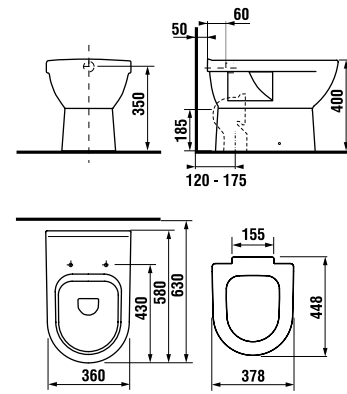

напольный унитаз

Артикул	Описание	Выпуск	Включает установочный комплект
8.2571.6.xxx.000.1	напольный унитаз	x	x
Запасные части:			
8.9175.3.000.000.1	установочный комплект для унитаза		
Заказать отдельно:			
8.9271.1.3xx.000.1	дюропластовое сиденье для унитаза с крышкой Mio, антибактериальная обработка, быстрьюемые стальные петли		
8.9271.2.3xx.000.1	дюропластовое сиденье для унитаза с крышкой Mio, антибактериальная обработка, механизм мягкого закрывания Slowclose		
8.9902.5.000.000.1	колесо выпуска Varigo для расстояния 220–350 мм		
8.9009.2.000.000.1	колесо выпуска Varigo для расстояния 70–220 мм