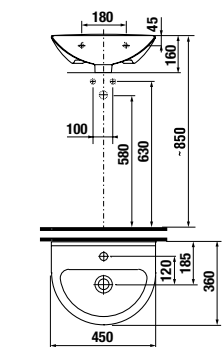

Код xxx в артикуле продукта = номер цвета (000 белый, 100 Jika perla).