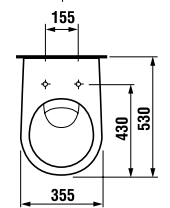

укороченный подвесной унитаз

Артикул	Описание
8.2137.2.000.000.1	укороченный подвесной унитаз LYRA Compact с глубоким смыванием. Длина всего 49 см!

Заказать отдельно:

8.9337.0.000.000.1	дюропластовое сиденье DINO для унитаза с крышкой, антибактериальная обработка, пластиковые петли
8.9337.2.000.000.1	дюропластовое сиденье DINO для унитаза без крышки, пластиковые петли
8.9337.0.300.063.9	дюропластовое сиденье DINO для унитаза с крышкой, антибактериальная обработка, стальные петли, только белый цвет
8.9337.2.300.063.1	дюропластовое сиденье для унитаза без крышки, антибактериальная обработка, стальные петли, только белый цвет

ВНИМАНИЕ! Для этого изделия используйте сиденье с крышкой DINO-LYRA-COMPACT (9337.0). Сиденье LYRA (9251.5) не подходит!

подвесной унитаз Dino

Артикул	Описание
8.2137.0.000.000.3	подвесной унитаз с глубоким смыванием DINO

Заказать отдельно:

8.9039.6.000.063.1	дюропластовое сиденье DINO для унитаза с крышкой, механизм мягкого закрывания Slowclose
8.9337.0.300.063.9	дюропластовое сиденье DINO для унитаза с крышкой, антибактериальная обработка, стальные петли, только белый цвет
8.9337.2.000.000.1	дюропластовое сиденье для унитаза без крышки, пластиковые петли
8.9337.2.300.063.1	дюропластовое сиденье для унитаза без крышки, антибактериальная обработка, стальные петли, только белый цвет

унитаз-компакт с косым выпуском

Артикул	Описание	Подвод	Включая сливной механизм	Выпуск
8.2423.4.000.242.9	унитаз-компакт с установочным комплектом	x	x	x

Унитаз 8.2423.4.000.242.9 комплектуется системой двойного смыва Oliveira. Артикул см. в разделе Сливные системы Oliveira на стр. 172.

Заказать отдельно: