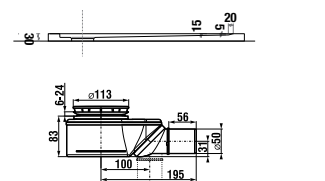

ДУШЕВЫЕ ПОДДОНЫ КЕРАМИЧЕСКИЕ

Neo-Ravenna квадратный, высота всего 80 мм

Артикул	Описание
2.1208.0.000.020.1	квадратный душевой поддон 800x800 мм
2.1209.0.000.020.1	квадратный душевой поддон 900x900 мм

Заказать отдельно:

2.9498.3.000.000.1	сифон для душевого поддона 60/40 мм, клапан из нержавеющей стали с логотипом JKA; дренаж 33 л/мин.
8.9910.3.000.000.1	расширяющая полоса между поддоном и стеной, 290 x 50 мм

	L	B	H
2.1208.0.000.020.1	800	800	80
2.1209.0.000.020.1	900	900	80

Neo-Ravenna прямоугольный, высота всего 80 мм

Артикул	Описание
2.1213.0.000.020.1	прямоугольный душевой поддон 900x720 мм

Заказать отдельно:

2.9498.3.000.000.1	сифон для душевого поддона 60/40 мм, клапан из нержавеющей стали с логотипом JKA; дренаж 33 л/мин.
8.9910.3.000.000.1	расширяющая полоса между поддоном и стеной, 290 x 50 мм

Neo-Ravenna прямоугольный, высота всего 85 мм

Артикул	Описание
2.1215.3.000.020.1	прямоугольный душевой поддон 1000x800 мм
2.1216.0.000.020.1	прямоугольный душевой поддон 1200x800 мм

Заказать отдельно:

2.9498.3.000.000.1	сифон для душевого поддона 60/40 мм, клапан из нержавеющей стали с логотипом JKA; дренаж 33 л/мин.
8.9910.3.000.000.1	расширяющая полоса

аксессуары

Артикул	Описание
2.9498.3.000.000.1	сифон для душевого поддона 60/40 мм, клапан из нержавеющей стали с логотипом JKA; дренаж 33 л/мин.

ДУШЕВЫЕ ПОДДОНЫ GEL COAT

Душевые поддоны, в частности душевые поддоны Padana, выполнены из уникального материала gel coat. Натуральный известняк в комбинации со скрепляющими компонентами лежит в основе инновационной разработки. Благодаря минималистичному и современному дизайну душевые поддоны Padana станут исключительной доминантой любой ванной комнаты.

Преимущества