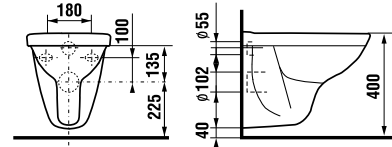

укороченный подвесной унитаз

Артикул	Описание
8.2137.2.000.000.1	укороченный подвесной унитаз LYRA Compact с глубоким смыванием. Длина всего 49 см!

Заказать отдельно:

8.9337.0.000.000.1	дюропластовое сиденье DINO для унитаза с крышкой, антибактериальная обработка, пластиковые петли
8.9337.2.000.000.1	дюропластовое сиденье DINO для унитаза без крышки, пластиковые петли
8.9337.0.300.063.9	дюропластовое сиденье DINO для унитаза с крышкой, антибактериальная обработка, стальные петли, только белый цвет
8.9337.2.300.063.1	дюропластовое сиденье для унитаза без крышки, антибактериальная обработка, стальные петли, только белый цвет

ВНИМАНИЕ! Для этого изделия используйте сиденье с крышкой DINO-LYRA-COMPACT (9337.0). Сиденье LYRA (9251.5) не подходит!

подвесной унитаз Dino

Артикул	Описание
8.2137.0.000.000.3	подвесной унитаз с глубоким смыванием DINO

Заказать отдельно:

8.9039.6.000.063.1	дюропластовое сиденье DINO для унитаза с крышкой, механизм мягкого закрывания Slowclose
8.9337.0.300.063.9	дюропластовое сиденье DINO для унитаза с крышкой, антибактериальная обработка, стальные петли, только белый цвет
8.9337.2.000.000.1	дюропластовое сиденье для унитаза без крышки, пластиковые петли
8.9337.2.300.063.1	дюропластовое сиденье для унитаза без крышки, антибактериальная обработка, стальные петли, только белый цвет

унитаз-компакт с косым выпуском

Артикул	Описание	Подвод	Включая сливной механизм	Выпуск
8.2423.4.000.242.9	унитаз-компакт с установочным комплектом	x	x	x

Унитаз 8.2423.4.000.242.9 комплектуется системой двойного смыва Oliveira. Артикул см. в разделе Сливные системы Oliveira на стр. 172.

Заказать отдельно: