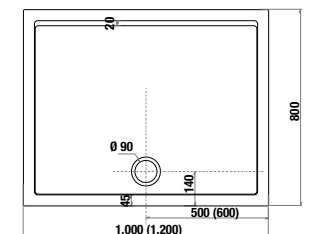

ДУШЕВЫЕ ПОДДОНЫ КЕРАМИЧЕСКИЕ

Neo-Ravenna квадратный, высота всего 80 мм

Артикул	Описание
2.1208.0.000.020.1	квадратный душевой поддон 800x800 мм
2.1209.0.000.020.1	квадратный душевой поддон 900x900 мм

Заказать отдельно:

2.9498.3.000.000.1	сифон для душевого поддона 60/40 мм, клапан из нержавеющей стали с логотипом JKA; дренаж 33 л/мин.
8.9910.3.000.000.1	расширяющая полоса между поддоном и стеной, 290 x 50 мм

	L	B	H
2.1208.0.000.020.1	800	800	80
2.1209.0.000.020.1	900	900	80

Neo-Ravenna прямоугольный, высота всего 80 мм

Артикул	Описание
2.1213.0.000.020.1	прямоугольный душевой поддон 900x720 мм

Заказать отдельно:

2.9498.3.000.000.1	сифон для душевого поддона 60/40 мм, клапан из нержавеющей стали с логотипом JKA; дренаж 33 л/мин.
8.9910.3.000.000.1	расширяющая полоса между поддоном и стеной, 290 x 50 мм

Neo-Ravenna прямоугольный, высота всего 85 мм

Артикул	Описание
2.1215.3.000.020.1	прямоугольный душевой поддон 1000x800 мм
2.1216.0.000.020.1	прямоугольный душевой поддон 1200x800 мм

Заказать отдельно:

2.9498.3.000.000.1	сифон для душевого поддона 60/40 мм, клапан из нержавеющей стали с логотипом JKA; дренаж 33 л/мин.
8.9910.3.000.000.1	расширяющая полоса

аксессуары

Артикул	Описание
2.9498.3.000.000.1	сифон для душевого поддона 60/40 мм, клапан из нержавеющей стали с логотипом JKA; дренаж 33 л/мин.

ДУШЕВЫЕ ПОДДОНЫ GEL COAT

Душевые поддоны, в частности душевые поддоны Padana, выполнены из уникального материала gel coat. Натуральный известняк в комбинации со скрепляющими компонентами лежит в основе инновационной разработки. Благодаря минималистичному и современному дизайну душевые поддоны Padana станут исключительной доминантой любой ванной комнаты.

Преимущества