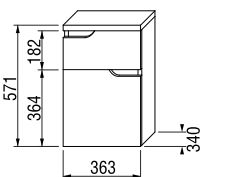

шкафчик под раковину 50, 55, 60 и 65 см

Артикул	Описание	Цвет корпуса (ламинация)/ Цвет фасада (ламинация)	
		белый/белый	белый/орех
4.3411.1.171.500.1	шкафчик под раковину 50, 55, 60, 65 см, 1 ящик, включая декоративную вставку под раковину	X	
4.3411.1.171.506.1	шкафчик под раковину 50, 55, 60, 65 см, 1 ящик, включая декоративную вставку под раковину		X
4.3417.1.171.500.1	внутренний ящик для шкафчика под раковину 50, 55, 60, 65 см, опционально		
8.9424.6.000.000.1	компактный сифон, DN40		

шкафчик под раковину 67 см

Артикул	Описание	Цвет корпуса (ламинация)/ Цвет фасада (ламинация)	
		белый/белый	белый/орех
4.3412.1.171.500.1	шкафчик под раковину 67 см, 1 ящик	X	
4.3412.1.171.506.1	шкафчик под раковину 67 см, 1 ящик		X
4.3417.2.171.500.1	внутренний ящик для шкафчика под раковину 67 см, опционально		
8.9424.6.000.000.1	компактный сифон, DN40		

шкафчик под раковину 75 см

Артикул	Описание	Цвет корпуса (ламинация)/ Цвет фасада (ламинация)	
		белый/белый	белый/орех
4.3413.1.171.500.1	шкафчик под раковину 75 см, 1 ящик	X	
4.3413.1.171.506.1	шкафчик под раковину 75 см, 1 ящик		X
4.3417.3.171.500.1	внутренний ящик для шкафчика под раковину 75 см, опционально		
8.9424.6.000.000.1	компактный сифон, DN40		

шкафчик под раковину 85 см

Артикул	Описание	Цвет корпуса (ламинация)/ Цвет фасада (ламинация)	
		белый/белый	белый/орех
4.3414.1.171.500.1	шкафчик под раковину 85 см, 1 ящик	X	
4.3414.1.171.506.1	шкафчик под раковину 85 см, 1 ящик		X
4.3417.4.171.500.1	внутренний ящик для шкафчика под раковину 85 см, опционально		
8.9424.6.000.000.1	компактный сифон, DN40		

шкафчик под раковину 105 см