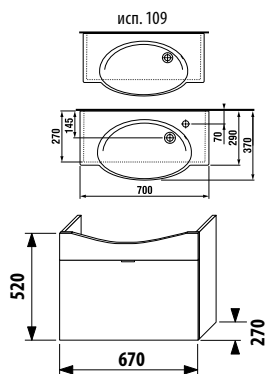

шкафчик с раковиной 70 см

Артикул	Описание	Цвет корпуса/фасада				
		крем	мокко	белый	зеленый	серебро
4.5516.2.021.560.1	модуль: шкафчик + раковина 70 см, 1 ящик	X				
4.5516.2.021.429.1	модуль: шкафчик + раковина 70 см, 1 ящик		X			
4.5516.2.021.500.1	модуль: шкафчик + раковина 70 см, 1 ящик			X		
4.5516.2.021.156.1	модуль: шкафчик + раковина 70 см, 1 ящик				X	
4.5530.1.021.004.1	ножки, 1 пара					X
4.5531.1.021.500.1	стальной ящик-органайзер для крепления на фронтальную дверцу					X

1+1 PACK
компактный шкафчик + раковина
- Безопасная доставка
- Компактная упаковка
- Простота сборки

шкафчик с раковиной 70 см без отверстия для смесителя

Артикул	Описание	Цвет корпуса/фасада				
		крем	мокко	белый	зеленый	серебро
4.5516.3.021.560.1	модуль: шкафчик + раковина 70 см, 1 ящик	X				
4.5516.3.021.429.1	модуль: шкафчик + раковина 70 см, 1 ящик		X			
4.5516.3.021.500.1	модуль: шкафчик + раковина 70 см, 1 ящик			X		
4.5516.3.021.156.1	модуль: шкафчик + раковина 70 см, 1 ящик				X	
4.5530.1.021.004.1	ножки, 1 пара					X
4.5531.1.021.500.1	стальной ящик-органайзер для крепления на фронтальную дверцу					X

1+1 PACK
компактный шкафчик + раковина
- Безопасная доставка
- Компактная упаковка
- Простота сборки

неглубокий средний шкафчик - левый

Артикул	Описание	Цвет корпуса/фасада				
		крем	мокко	белый	зеленый	серебро
4.5520.1.021.560.1	неглубокий средний шкафчик, 1 ящик, 1 стеклянная полка, левая дверца	X				
4.5520.1.021.429.1	неглубокий средний шкафчик, 1 ящик, 1 стеклянная полка, левая дверца		X			
4.5520.1.021.500.1	неглубокий средний шкафчик, 1 ящик, 1 стеклянная полка, левая дверца			X		
4.5520.1.021.156.1	неглубокий средний шкафчик, 1 ящик, 1 стеклянная полка, левая дверца				X	
4.5530.1.021.004.1	ножки, 1 пара					X

неглубокий средний шкафчик - правый