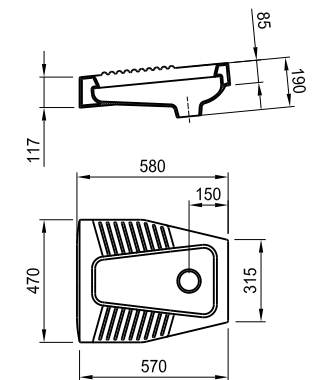

Артикул	Описание	Выпуск
8.2322.3.000.000.3	чаша Генуя	↓ X