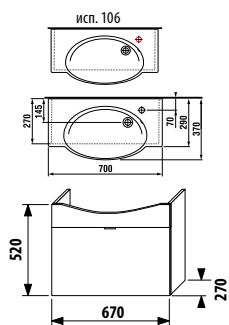

шкафчик с раковиной 70 см

Артикул	Описание	Цвет корпуса/фасада				
		крем	мокко	белый	зеленый	серебро
4.5516.2.021.560.1	модуль: шкафчик + раковина 70 см, 1 ящик	X				
4.5516.2.021.429.1	модуль: шкафчик + раковина 70 см, 1 ящик		X			
4.5516.2.021.500.1	модуль: шкафчик + раковина 70 см, 1 ящик			X		
4.5516.2.021.156.1	модуль: шкафчик + раковина 70 см, 1 ящик				X	
4.5530.1.021.004.1	ножки, 1 пара					X
4.5531.1.021.500.1	стальной ящик-органайзер для крепления на фронтальную дверцу					X

1+1 PACK
компактный шкафчик + раковина
- Безопасная доставка
- Компактная упаковка
- Простота сборки

шкафчик с раковиной 70 см без отверстия для смесителя

Артикул	Описание	Цвет корпуса/фасада				
		крем	мокко	белый	зеленый	серебро
4.5516.3.021.560.1	модуль: шкафчик + раковина 70 см, 1 ящик	X				
4.5516.3.021.429.1	модуль: шкафчик + раковина 70 см, 1 ящик		X			
4.5516.3.021.500.1	модуль: шкафчик + раковина 70 см, 1 ящик			X		
4.5516.3.021.156.1	модуль: шкафчик + раковина 70 см, 1 ящик				X	
4.5530.1.021.004.1	ножки, 1 пара					X
4.5531.1.021.500.1	стальной ящик-органайзер для крепления на фронтальную дверцу					X

1+1 PACK
компактный шкафчик + раковина
- Безопасная доставка
- Компактная упаковка
- Простота сборки

неглубокий средний шкафчик - левый

Артикул	Описание	Цвет корпуса/фасада				
		крем	мокко	белый	зеленый	серебро
4.5520.1.021.560.1	неглубокий средний шкафчик, 1 ящик, 1 стеклянная полка, левая дверца	X				
4.5520.1.021.429.1	неглубокий средний шкафчик, 1 ящик, 1 стеклянная полка, левая дверца		X			
4.5520.1.021.500.1	неглубокий средний шкафчик, 1 ящик, 1 стеклянная полка, левая дверца			X		
4.5520.1.021.156.1	неглубокий средний шкафчик, 1 ящик, 1 стеклянная полка, левая дверца				X	
4.5530.1.021.004.1	ножки, 1 пара					X

неглубокий средний шкафчик - правый