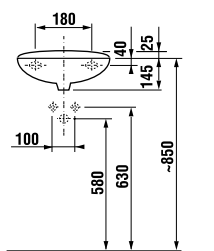

раковина с полупьедесталом

	L	B	A	H
50 см	500	410	185	280
55 см	550	450	195	280
60 см	600	490	215	280

раковина с пьедесталом

мини-раковина 40 см

Артикул	Описание	ууу: 105 109 106		
8.1527.1.000.ууу.9	мини-раковина 40 см с установочным комплектом	x	x	x