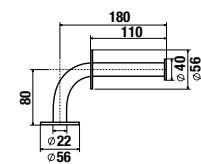

Артикул	Описание
3.8472.2.000.110.1	держатель для туалетной бумаги, без крышки, белый