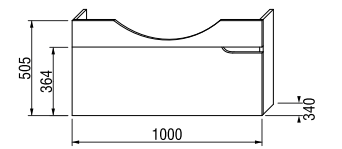

Артикул	Описание	Цвет корпуса (ламинация)/ Цвет фасада (ламинация)	
		белый/белый	белый/орех
4.3415.1.171.500.1	шкафчик под раковину 105 см, 1 ящик	X	
4.3415.1.171.506.1	шкафчик под раковину 105 см, 1 ящик		X
4.3417.5.171.500.1	внутренний ящик для шкафчика под раковину 105 см, опционально		
8.9424.6.000.000.1	компактный сифон, DN40