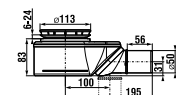

Артикул Описание
8.9424.6.000.000.1 компактный сифон для мебели Mio и раковин Mio

Артикул Описание
2.9423.0.000.000.1 сифон для душевого поддона Ø 90 мм

Артикул Описание
2.9401.2.000.000.1 металлические ножки для ванн Alma, Tanza, Tanza plus, Riga