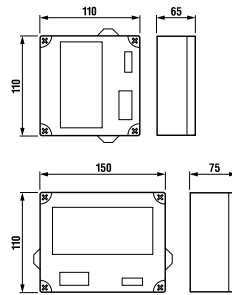

СПЕЦИАЛЬНЫЕ ИЗДЕЛИЯ ПИССУАРЫ

ИСТОЧНИК ПИТАНИЯ

Артикул	Описание
8.9507.1.000.000.1	источник питания на 5 писсуаров Golem Antivandal, Domino Sensor, 24 V, 50 Hz
8.9507.2.000.000.1	источник питания на 9 писсуаров Golem Antivandal, Domino Sensor, 24 V, 50 Hz

писсуар Golem с внутренним подводом воды

Артикул	Описание
8.4306.0.000.000.1	писсуар Golem

Заказать отдельно:

8.9034.9.000.890.1	установочный комплект, цвет белый
8.9034.9.000.891.1	установочный комплект, цвет хром
8.9200.3.000.000.1	сифон, горизонтальный/вертикальный выпуск
8.9480.7.000.000.1	трубка 1/2", внутренний подвод воды
8.9480.8.000.000.1	резиновая уплотняющая прокладка, внутренняя
8.9106.2.000.000.1	фильтр

писсуар Livo с внутренним подводом воды

Артикул	Описание
8.4020.0.000.000.1	писсуар Livo

Заказать отдельно:

8.9253.6.000.890.1	установочный комплект, цвет белый
8.9253.6.000.891.1	установочный комплект, цвет хром
8.9200.3.000.000.1	сифон, горизонтальный/вертикальный выпуск
8.9480.7.000.000.1	трубка 1/2", внутренний подвод воды
8.9480.8.000.000.1	резиновая уплотняющая прокладка, внутренняя
8.9107.3.000.000.1	фильтр

ВНИМАНИЕ! ДЛЯ УСТАНОВКИ ПИССУАРА LIVO требуются болты 8.9253.6 (длина 40 мм).

технические аксессуары для писсуаров Golem и Livo с внутренним подводом воды

СПЕЦИАЛЬНЫЕ ИЗДЕЛИЯ ПИССУАРЫ

смывной механизм для писсуара, внутренний подвод воды, ик-сенсор