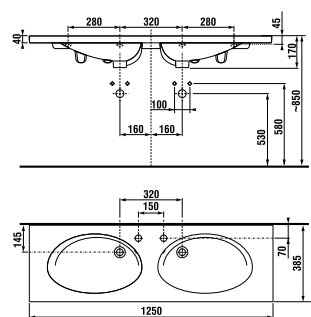

раковина-столешница 65 см

Артикул	Описание	ууу: 106	109
8.1221.6.000.ууу.1	раковина-столешница 65 см	x	x

Заказать отдельно:
3.8121.1.004.000.1 фронтальный полотенцедержатель для раковины 65 см, нержавеющая сталь
3.8121.4.004.000.1 боковой полотенцедержатель для раковины Tigo, левый/правый, нержавеющая сталь

Фронтальный и боковой полотенцедержатели не могут быть установлены одновременно.

раковина-столешница 80 см

Артикул	Описание	ууу: 106	109
8.1221.8.000.ууу.1	раковина-столешница 80 см*	x	x

* Выравнивающая паста включена в комплект.

Заказать отдельно:
3.8121.2.004.000.1 фронтальный полотенцедержатель для раковины 65 см, нержавеющая сталь
3.8121.4.004.000.1 боковой полотенцедержатель для раковины Tigo, левый/правый, нержавеющая сталь

Фронтальный и боковой полотенцедержатели не могут быть установлены одновременно.

асимметричная раковина-столешница 100 см

Артикул	Описание	ууу: 105	106	109
8.1221.7.000.105.1	асимметричная раковина-столешница 100 см* (раковина слева)	x		
8.1221.7.000.109.1	асимметричная раковина-столешница 100 см* (раковина слева)			x
8.1221.9.000.106.1	асимметричная раковина-столешница 100 см* (раковина справа)		x	
8.1221.9.000.109.1	асимметричная раковина-столешница 100 см* (раковина справа)			x

* Выравнивающая паста включена в комплект.

Заказать отдельно:
3.8121.5.004.000.1 фронтальный полотенцедержатель для раковины 100 см, нержавеющая сталь
3.8121.4.004.000.1 боковой полотенцедержатель для раковины Tigo, левый/правый, нержавеющая сталь

Фронтальный и боковой полотенцедержатели не могут быть установлены одновременно.

двойная раковина-столешница 125 см

Артикул	Описание	ууу: 104	109
8.1421.7.000.ууу.1	двойная раковина-столешница 125 см*	x	x