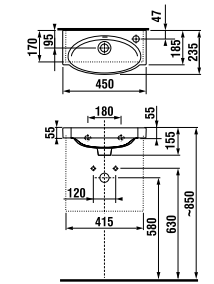

Артикул	Описание	ууу: 105	106	109
8.1521.2.000.ууу.1	мини-раковина 45 см	x	x	x