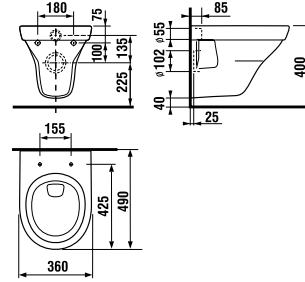

Подвесной унитаз Tigo может быть оснащен сиденьем Rosa Multiclin Round. (Дополнительная информация на официальном сайте Roca www.ru.roca.com)