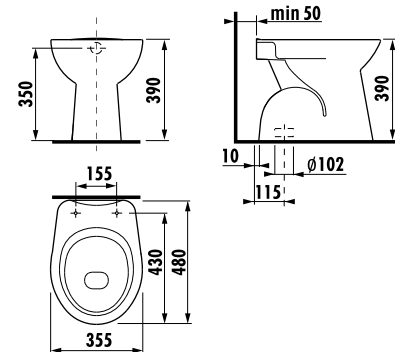

напольный унитаз Zeta – вертикальный выпуск

Артикул	Описание	Выпуск
8.2239.7.000.000.1	унитаз Zeta с вертикальным выпуском	↓ X

Заказать отдельно:
8.9299.9.000.000.1 установочный комплект для унитаза
8.9327.1.000.000.1 термопластовое сиденье с крышкой Zeta, пластиковые петли
8.9327.1.000.063.7 термопластовое сиденье с крышкой Zeta, стальные петли
8.9770.1.000.000.1 резиновая уплотняющая прокладка