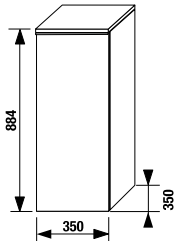

Артикул	Описание
4.5593.1.174.500.1	средний шкафчик, 1 дверца слева, 1 полка
4.5593.2.174.500.1	средний шкафчик, 1 дверца справа, 1 полка