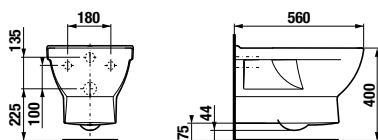

Для коллекции Cubito мы рекомендуем напольные унитазы и унитазы-компакты из коллекций Pure и Mio, см. стр. 22, 58-59.

Код xxx в артикуле продукта = номер цвета (000 белый, 100 Jika perla).

JIKA•perla

JIKA PERLA
Водоотталкивающее покрытие Jika Perla: защищает керамическую поверхность и облегчает уход за ней.