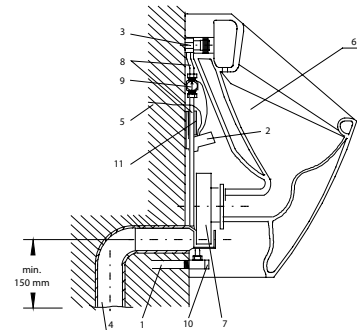

Артикул	Описание
8.4307.0.000.489.1	писсуар Golem Antivandal с радарным датчиком автоматического смывания, внутренний подвод воды, питание от батареи, установочный комплект, сифон 1 л
Заказать отдельно:	
8.9106.2.000.000.1	фильтр
8.9407.7.000.000.1	пульт дистанционного управления для писсуара
Запчасти:	
8.4307.0.000.000.1	писсуар Golem Antivandal, керамика, внутренний подвод воды
8.9106.0.000.000.1	Golem Antivandal радарный датчик
8.9034.9.000.890.1	установочный комплект LIVO, цвет белый
8.9034.9.000.891.1	установочный комплект LIVO, цвет хром
8.9200.3.000.000.1	сифон, горизонтальный и вертикальный выпуск

Бокс для батареи крепится на крючок под керамическим корпусом.

Эта модель включает радарный датчик, который крепится к установочному каркасу — питание 6 V, соленоидный клапан, трубку выпуска, запорный клапан, впускной клапан, сифон, держатель для батареи и щелочные батарейки AA (4 шт., 1.5 V, 2700 mAh) и установочный комплект. Ориентировочный срок службы батареи — 1 год (для общественных мест).