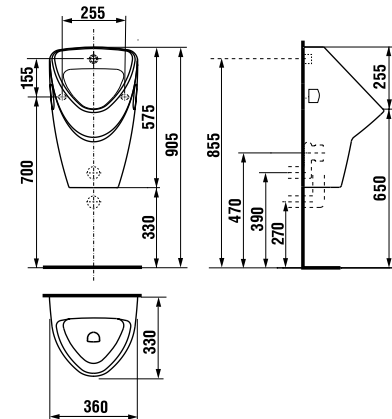

писсуар Livo с внутренним подводом воды

Артикул	Описание
8.4020.0.000.000.1	писсуар Livo

Заказать отдельно:

8.9253.6.000.890.1	установочный комплект, цвет белый
8.9253.6.000.891.1	установочный комплект, цвет хром
8.9200.3.000.000.1	сифон, горизонтальный/вертикальный выпуск
8.9480.7.000.000.1	трубка 1/2", внутренний подвод воды
8.9480.8.000.000.1	резиновая уплотняющая прокладка, внутренняя
8.9107.3.000.000.1	фильтр

ВНИМАНИЕ! ДЛЯ УСТАНОВКИ ПИССУАРА LIVO требуются болты 8.9253.6 (длина 40 мм).