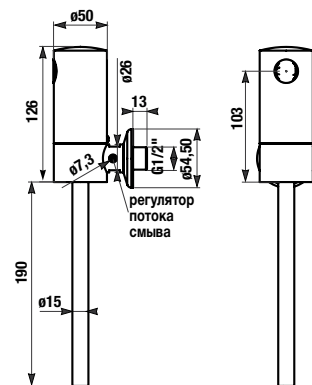

смывной механизм для писсуара, внешний подвод воды, ик-сенсор

Артикул	Описание
8.9482.7.000.000.1	автоматический настенный смывной механизм с ик-сенсором для писсуаров с внешним подводом воды, 9 V - латунный полированный хромированный корпус - реагирует на присутствие пользователя перед писсуаром на расстоянии более 0,7 м в течение более 7,5 сек. - начало процесса смыва после того, как пользователь покинет зону покрытия сенсора - продолжительность смыва программируется от 0,5 до 15,5 сек. - установка времени смыва и опционального выключения сенсора с использованием скрытого контроллера 8.9407.8 - автоматическое смывание через 24 часа после последнего использования - контроль потока воды с помощью шарового клапана - контроль уровня заряда батареи
технические характеристики:	
• размеры смывного механизма: приблизительно 140 x 50 мм	
• напряжение сети: 9 V	
• потребляемая мощность: 1.2 W	
• зона покрытия: 0,3 - 0,7 м	
• рекомендуемое давление: 0,05 - 0,6 МПа	
• поток: 20 л/мин. (зависит от конкретных технических условий)	
• подвод воды: резьба G 1/2"	
• выпуск: труба диаметром 15 мм	
• длина трубки: 300 мм	

В комплект входит корпус из нержавеющей стали, шаровый вентиль, латунные шурупы для установки, пластиковый установочный короб с соленоидным клапаном.