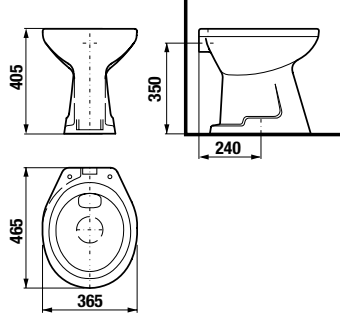

Артикул	Описание	Выпуск
8.2122.7.000.000.1	унитаз Sam с глубоким смыванием, выпуск вертикальный по центру	↓ X

Заказать отдельно:
8.9299.9.000.000.1 установочный комплект для унитаза
8.9770.1.000.000.1 резиновая уплотняющая прокладка
8.9252.0.xxx.000.1 термопластовое сиденье для унитаза с крышкой
8.9337.0.000.000.9 дюропластовое сиденье для унитаза с крышкой, антибактериальная обработка, пластиковые петли
8.9327.1.000.000.1 термопластовое сиденье для унитаза с крышкой, пластиковые петли
8.9327.1.000.063.7 термопластовое сиденье для унитаза с крышкой, стальные петли