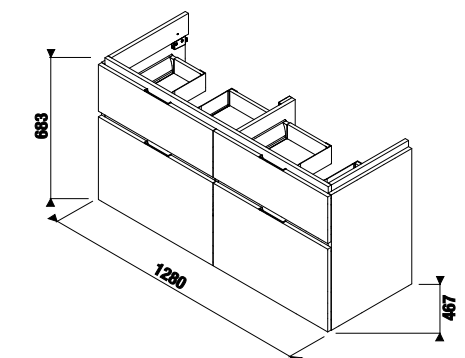

шкафчик под раковину 75 см, 2 ящика

НОВИНКА

Артикул	Описание	Цветовая гамма		
		белый глянец	темная сосна	дуб
4.0J42.5.403.500.1	шкафчик под раковину 75 см 8.1242.1, 2 ящика, отверстие для смесителя справа	X		
4.0J42.5.403.461.1	шкафчик под раковину 75 см 8.1242.1, 2 ящика, отверстие для смесителя справа		X	
4.0J42.5.403.519.1	шкафчик под раковину 75 см 8.1242.1, 2 ящика, отверстие для смесителя справа			X
4.0J42.5.404.500.1	шкафчик под раковину 75 см 8.1242.2, 2 ящика, отверстие для смесителя слева	X		
4.0J42.5.404.461.1	шкафчик под раковину 75 см 8.1242.2, 2 ящика, отверстие для смесителя слева		X	
4.0J42.5.404.519.1	шкафчик под раковину 75 см 8.1242.2, 2 ящика, отверстие для смесителя слева			X

Рекомендуем компактный сифон Jіka 8.9424.6.000.000.1.

шкафчик под раковину 85 см

Артикул	Описание	Цветовая гамма		
		белый глянец	темная сосна	дуб
4.0J42.6.301.500.1	шкафчик под раковину 85 см 8.1042.6, 1 ящик	X		
4.0J42.6.301.461.1	шкафчик под раковину 85 см 8.1042.6, 1 ящик		X	
4.0J42.6.301.519.1	шкафчик под раковину 85 см 8.1042.6, 1 ящик			X

Рекомендуем компактный сифон Jіka 8.9424.6.000.000.1.

шкафчик под раковину 85 см, 2 ящика

НОВИНКА

Артикул	Описание	Цветовая гамма		
		белый глянец	темная сосна	дуб
4.0J42.6.402.500.1	шкафчик под раковину 85 см 8.1242.6, 2 ящика	X		
4.0J42.6.402.461.1	шкафчик под раковину 85 см 8.1242.6, 2 ящика		X	
4.0J42.6.402.519.1	шкафчик под раковину 85 см 8.1242.6, 2 ящика			X

Рекомендуем компактный сифон Jіka 8.9424.6.000.000.1.

шкафчик под двойную раковину 130 см, 4 ящика