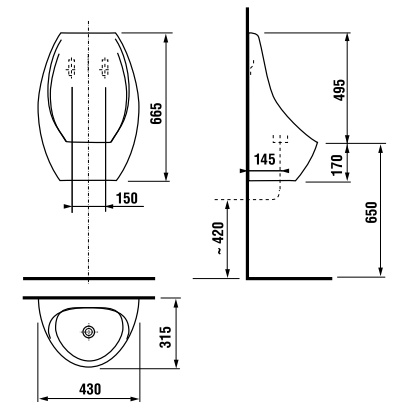

писсуар Domino без отверстия для распылителя

Артикул	Описание
8.4110.0.000.000.1	писсуар Domino, без отверстия для распылителя

Заказать отдельно:	
8.9921.0.000.000.1	установочный комплект для писсуара
8.9073.0.000.000.1	сифон
8.9073.2.000.000.1	сифон
8.9480.6.000.000.1	распылитель воды