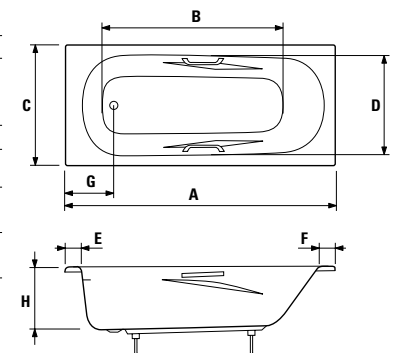

E, F = ширина борта ванны

ванна Alma

Артикул	Описание	Вместимость
2.3426.4.ууу.000.1	Alma 1 600 мм, включая ручки	170 л
2.3427.4.ууу.000.1	Alma 1 700 мм, включая ручки	180 л

Заказать отдельно:

2.9401.2.000.000.1	металлические ножки для ванн Alma, Tanza plus, Tanza, Riga
2.9481.5.004.000.1	автоматический перелив, включая сифон 40/50 мм, длина 550 мм, исполнение пластик
2.9481.6.004.000.1	автоматический перелив, включая сифон 40/50 мм, длина 550 мм, исполнение пластик
2.9481.7.004.000.1	автоматический перелив, включая сифон 40/50 мм, длина 550 мм, исполнение пластик
2.9481.8.004.000.1	автоматический перелив, включая сифон 40/50 мм, длина 550 мм, исполнение медь