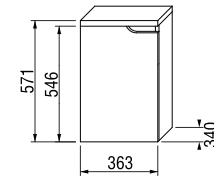

средний шкафчик, левый

Артикул	Описание	Цвет корпуса (ламинация)/ Цвет фасада (ламинация)	
		белый/белый	белый/орех
4.3418.3.171.500.1	средний шкафчик, левый	X	X
4.3418.3.171.506.1	средний шкафчик, левый	X	X

средний шкафчик, открытый

Артикул	Описание	Цвет корпуса (ламинация)
		500 белый
4.3418.0.171.500.1	средний шкафчик, открытый	X

высокий шкафчик с 2 ящиками, правый

Артикул	Описание	Цвет корпуса (ламинация)/ Цвет фасада (ламинация)	
		белый/белый	белый/орех
4.3419.2.171.500.1	высокий шкафчик с 2 ящиками, правый	X	X
4.3419.2.171.506.1	высокий шкафчик с 2 ящиками, правый	X	X

высокий шкафчик с 2 ящиками, левый

Артикул	Описание	Цвет корпуса (ламинация)/ Цвет фасада (ламинация)	
		белый/белый	белый/орех
4.3419.3.171.500.1	высокий шкафчик с 2 ящиками, левый	X	X
4.3419.3.171.506.1	высокий шкафчик с 2 ящиками, левый	X	X

высокий шкафчик с 2 ящиками

Артикул	Описание	Цвет корпуса (ламинация)/ Цвет фасада (ламинация)	
		белый/белый	белый/орех
4.3419.1.171.500.1	высокий шкафчик с 2 ящиками	X	X
4.3419.1.171.506.1	высокий шкафчик с 2 ящиками	X	X

зеркало с полочками

Артикул	Описание	Цвет корпуса (ламинация)
		500 белый
4.3421.1.171.500.1	зеркало с полочками, правое/левое	X

зеркало регулируемое

Артикул	Описание	Цвет корпуса (ламинация)
		500 белый
4.3422.1.171.500.1	зеркало, 640 × 573 мм, вращение 90°	X

аксессуары

Артикул	Описание	Цвет корпуса (ламинация)
		500 белый
4.3423.1.171.500.1	полочка	X

Запасные части:		
4.3417.8.171.500.1	декоративная вставка под раковину 50, 55, 60, 65 см	X