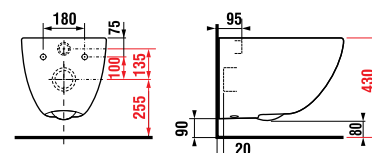

JIKA•perla

000 белый

100 JIKA perla