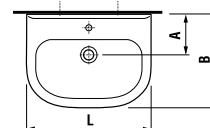

Заказать отдельно:

8.9034.9.000.000.1	установочный комплект для раковины
3.7271.0.004.010.1	запорный вентиль Mio, 3/8" – 1/2" мм, хром, 2 шт.
3.7471.0.004.000.1	сифон для раковины Mio, 5/4" – 32 мм, хром, медь
8.9424.9.000.000.1	сифон, хромированный ABS, высота регулируется 175 – 270 мм, высота гидравлического затвора 75 мм, пропускная способность 45 л, с декоративными кольцами (также возможно использование без декоративных колец)

	L	B	A	H	C
50 см	500	410	190	180	50
55 см	550	420	195	190	50
60 см	600	450	195	190	50
65 см	650	480	195	190	50