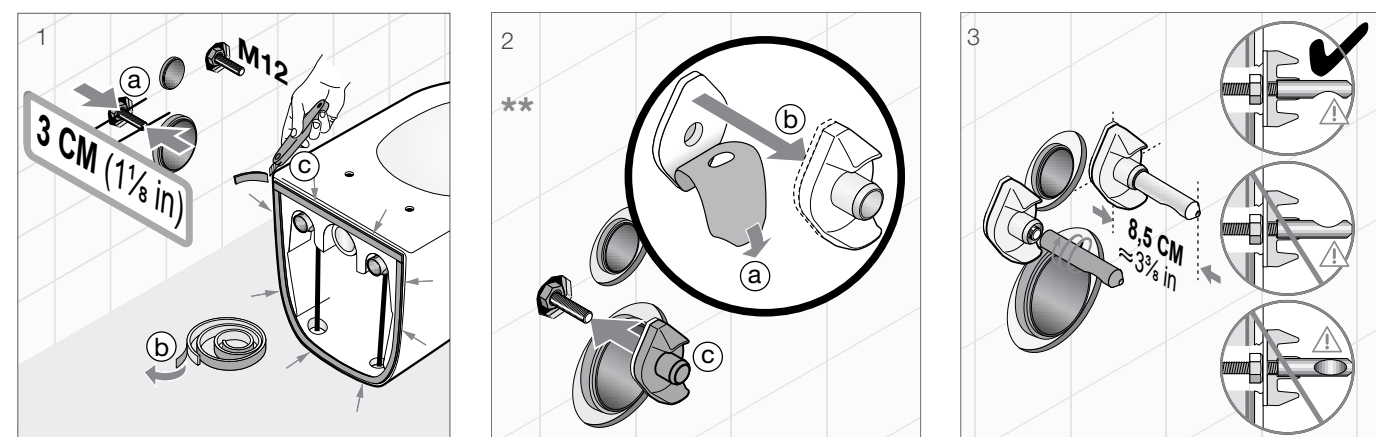

Монтаж шумоизоляционных пластин 8.9269.5.000.000.1

Гарантийное обслуживание не распространяется на изделия, установленные с применением неавторизованных материалов (выравнивающая паста 8.9461.4.000.000.1, шумоизоляционные пластины 8.9269.5.000.000.1).

8.9461.4.000.000.1 Выравнивающая паста для установки керамических изделий

8.9269.5.000.000.1 Шумоизоляционные пластины для установки керамических изделий

ПРИ ЗАКАЗЕ ОБРАТИТЕ, ПОЖАЛУЙСТА, ВНИМАНИЕ, ЧТО УСТАНОВКА ИЗДЕЛИЯ ДОЛЖНА БЫТЬ ПРОИЗВЕДЕНА В СООТВЕТСТВИИ С МОНТАЖНЫМИ ИНСТРУКЦИЯМИ И КОНКРЕТНЫМИ ТЕХНИЧЕСКИМИ УСЛОВИЯМИ.