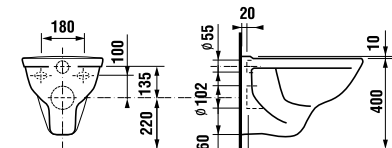

укороченный подвесной унитаз

Артикул	Описание
8.2137.2.000.000.1	укороченный подвесной унитаз LYRA Compact с глубоким смыванием. Длина всего 49 см!

Заказать отдельно:

8.9337.0.000.000.1	дюропластовое сиденье DINO для унитаза с крышкой, антибактериальная обработка, пластиковые петли
8.9337.2.000.000.1	дюропластовое сиденье DINO для унитаза без крышки, пластиковые петли
8.9337.0.300.063.9	дюропластовое сиденье DINO для унитаза с крышкой, антибактериальная обработка, стальные петли, только белый цвет
8.9337.2.300.063.1	дюропластовое сиденье для унитаза без крышки, антибактериальная обработка, стальные петли, только белый цвет

ВНИМАНИЕ! Для этого изделия используйте сиденье с крышкой DINO-LYRA-COMPACT (9337.0). Сиденье LYRA (9251.5) не подходит!

подвесной унитаз Dino

Артикул	Описание
8.2137.0.000.000.3	подвесной унитаз с глубоким смыванием DINO

Заказать отдельно:

8.9039.6.000.063.1	дюропластовое сиденье DINO для унитаза с крышкой, механизм мягкого закрывания Slowclose
8.9337.0.300.063.9	дюропластовое сиденье DINO для унитаза с крышкой, антибактериальная обработка, стальные петли, только белый цвет
8.9337.2.000.000.1	дюропластовое сиденье для унитаза без крышки, пластиковые петли
8.9337.2.300.063.1	дюропластовое сиденье для унитаза без крышки, антибактериальная обработка, стальные петли, только белый цвет

унитаз-компакт с косым выпуском

Артикул	Описание	Подвод	Включая сливной механизм	Выпуск
8.2423.4.000.242.9	унитаз-компакт с установочным комплектом	x	x	x

Унитаз 8.2423.4.000.242.9 комплектуется системой двойного смыва Oliveira. Артикул см. в разделе Сливные системы Oliveira на стр. 172.

Заказать отдельно: