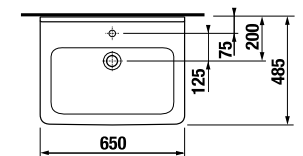

Артикул	Описание	ууу: 104	109
8.1042.2.xxx.yyy.1	раковина 55 см	x	x
8.1042.3.xxx.yyy.1	раковина 60 см	x	x
8.1042.4.xxx.yyy.1	раковина 65 см	x	x
8.1995.1.000.028.1	полуьедестал с установочным комплектом (арт. 8.9001.5.000.000.1)		

Заказать отдельно:

8.9034.9.000.000.1	установочный комплект для раковины
3.7473.0.004.000.1	сифон для раковины Cubito 5/4" – 32 мм, хром, медь
3.7242.0.004.010.1	запорный вентиль Cubito 3/8" – 1/2" мм, хром, 2 шт