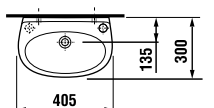

раковина с полупьедесталом

	L	B	A	H
50 см	500	410	185	280
55 см	550	450	195	280
60 см	600	490	215	280

раковина с пьедесталом

мини-раковина 40 см

Артикул	Описание	ууу: 105 109 106		
8.1527.1.000.ууу.9	мини-раковина 40 см с установочным комплектом	x	x	x