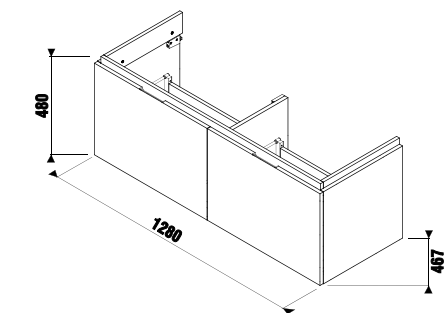

шкафчик под раковину 75 см, 2 ящика

НОВИНКА

Артикул	Описание	Цветовая гамма		
		белый глянец	темная сосна	дуб
4.0J42.5.403.500.1	шкафчик под раковину 75 см 8.1242.1, 2 ящика, отверстие для смесителя справа	X		
4.0J42.5.403.461.1	шкафчик под раковину 75 см 8.1242.1, 2 ящика, отверстие для смесителя справа		X	
4.0J42.5.403.519.1	шкафчик под раковину 75 см 8.1242.1, 2 ящика, отверстие для смесителя справа			X
4.0J42.5.404.500.1	шкафчик под раковину 75 см 8.1242.2, 2 ящика, отверстие для смесителя слева	X		
4.0J42.5.404.461.1	шкафчик под раковину 75 см 8.1242.2, 2 ящика, отверстие для смесителя слева		X	
4.0J42.5.404.519.1	шкафчик под раковину 75 см 8.1242.2, 2 ящика, отверстие для смесителя слева			X

Рекомендуем компактный сифон Jіka 8.9424.6.000.000.1.

шкафчик под раковину 85 см

Артикул	Описание	Цветовая гамма		
		белый глянец	темная сосна	дуб
4.0J42.6.301.500.1	шкафчик под раковину 85 см 8.1042.6, 1 ящик	X		
4.0J42.6.301.461.1	шкафчик под раковину 85 см 8.1042.6, 1 ящик		X	
4.0J42.6.301.519.1	шкафчик под раковину 85 см 8.1042.6, 1 ящик			X

Рекомендуем компактный сифон Jіka 8.9424.6.000.000.1.

шкафчик под раковину 85 см, 2 ящика

НОВИНКА

Артикул	Описание	Цветовая гамма		
		белый глянец	темная сосна	дуб
4.0J42.6.402.500.1	шкафчик под раковину 85 см 8.1242.6, 2 ящика	X		
4.0J42.6.402.461.1	шкафчик под раковину 85 см 8.1242.6, 2 ящика		X	
4.0J42.6.402.519.1	шкафчик под раковину 85 см 8.1242.6, 2 ящика			X

Рекомендуем компактный сифон Jіka 8.9424.6.000.000.1.

шкафчик под двойную раковину 130 см, 4 ящика