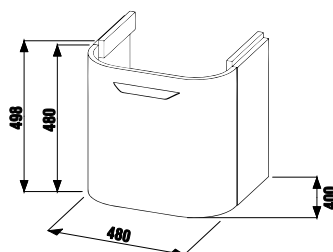

шкафчик для раковины 50 см

Артикул	Описание	Цвет корпуса/фасада		
		белый	ясень	дуб
4.5413.1.434.500.1	шкафчик под раковину 50 см, 1 ящик, скругленный фасад	X		
4.5413.1.434.340.1	шкафчик под раковину 50 см, 1 ящик, скругленный фасад		X	
4.5413.1.434.341.1	шкафчик под раковину 50 см, 1 ящик, скругленный фасад			X

шкафчик для раковины 55 см

Артикул	Описание	Цвет корпуса/фасада		
		белый	ясень	дуб
4.5413.2.434.500.1	шкафчик под раковину 55 см, 1 ящик, скругленный фасад	X		
4.5413.2.434.340.1	шкафчик под раковину 55 см, 1 ящик, скругленный фасад		X	
4.5413.2.434.341.1	шкафчик под раковину 55 см, 1 ящик, скругленный фасад			X

шкафчик для раковины 60 см

Артикул	Описание	Цвет корпуса/фасада		
		белый	ясень	дуб
4.5413.3.434.500.1	шкафчик под раковину 60 см, 1 ящик, скругленный фасад	X		
4.5413.3.434.340.1	шкафчик под раковину 60 см, 1 ящик, скругленный фасад		X	
4.5413.3.434.341.1	шкафчик под раковину 60 см, 1 ящик, скругленный фасад			X

шкафчик для раковины 65 см

Артикул	Описание	Цвет корпуса/фасада		
		белый	ясень	дуб
4.5413.4.434.500.1	шкафчик под раковину 65 см, 1 ящик, скругленный фасад	X		
4.5413.4.434.340.1	шкафчик под раковину 65 см, 1 ящик, скругленный фасад		X	
4.5413.4.434.341.1	шкафчик под раковину 65 см, 1 ящик, скругленный фасад			X

средний шкафчик, подвесной

Артикул	Описание	Цвет корпуса/фасада		
		белый	ясень	дуб
4.5414.1.434.500.1	средний шкафчик, подвесной, левая дверь	X		
4.5414.1.434.340.1	средний шкафчик, подвесной, левая дверь		X	
4.5414.1.434.341.1	средний шкафчик, подвесной, левая дверь			X
4.5414.2.434.500.1	средний шкафчик, подвесной, правая дверь	X		
4.5414.2.434.340.1	средний шкафчик, подвесной, правая дверь		X	
4.5414.2.434.341.1	средний шкафчик, подвесной, правая дверь			X

высокий шкафчик, подвесной