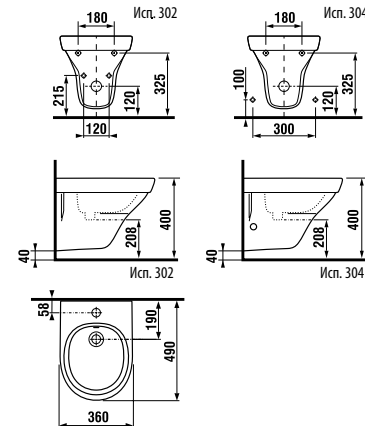

подвесное биде

Артикул	Описание
8.3021.1.000.304.1	подвесное биде, с боковым отверстием для подвода воды
8.3021.1.000.302.1	подвесное биде, без бокового отверстия для подвода воды
Заказать отдельно:	
8.9034.9.000.890.1	установочный комплект, цвет белый
8.9034.9.000.891.1	установочный комплект, цвет хром
8.9269.5.000.000.1	комплект шумоизоляционных пластин
8.9461.4.000.000.1	выравнивающая паста