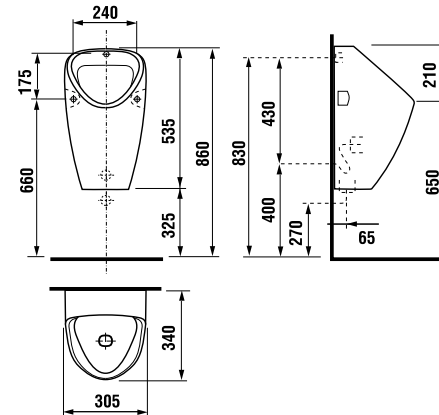

писсуар Golem с внутренним подводом воды

Артикул	Описание
8.4306.0.000.000.1	писсуар Golem

Заказать отдельно:

8.9034.9.000.890.1	установочный комплект, цвет белый
8.9034.9.000.891.1	установочный комплект, цвет хром
8.9200.3.000.000.1	сифон, горизонтальный/вертикальный выпуск
8.9480.7.000.000.1	трубка 1/2", внутренний подвод воды
8.9480.8.000.000.1	резиновая уплотняющая прокладка, внутренняя
8.9106.2.000.000.1	фильтр