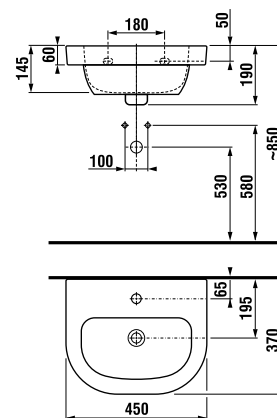

	L	B	A	H	C	D
50 см	500	410	190	180	50	180
55 см	550	420	195	190	50	280
60 см	600	450	195	190	50	280
65 см	650	480	195	190	50	280

мини-раковина 45 см

Артикул	Описание	ууу: 104	109	134	139
8.1561.4.000.ууу.1	раковина 45 см	x	x	x	x