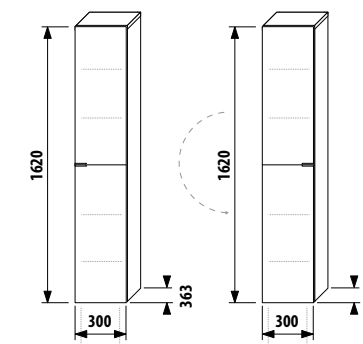

Артикул	Описание	Цвет корпуса/фасада				
		крем	мокко	белый	зеленый	серебро
4.5526.4.021.560.1	высокий глубокий шкафчик, 4 стеклянные полки, 2 дверцы, левые/правые	X				
4.5526.4.021.429.1	высокий глубокий шкафчик, 4 стеклянные полки, 2 дверцы, левые/правые		X			
4.5526.4.021.500.1	высокий глубокий шкафчик, 4 стеклянные полки, 2 дверцы, левые/правые			X		
4.5526.4.021.156.1	высокий глубокий шкафчик, 4 стеклянные полки, 2 дверцы, левые/правые				X	
4.5530.1.021.004.1	ножки, 1 пара					X
4.5532.1.021.500.1	стальной ящик-органайзер для высокого шкафчика					
4.5531.1.021.500.1	стальной ящик-органайзер для крепления на фронтальную дверцу