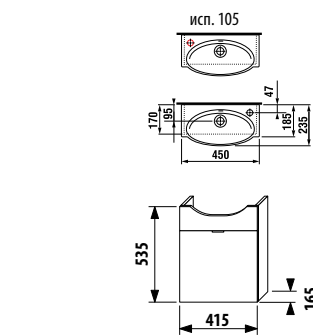

ПАКК 1+1
компактный шкафчик + раковина
- Безопасная доставка
- Компактная упаковка
- Простота сборки