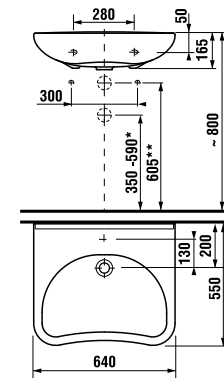

* 8.9424.6.000.000.1
** 8.9390.2.000.000.1