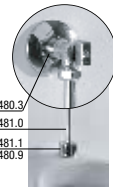

арматура смыва для углового вентиля