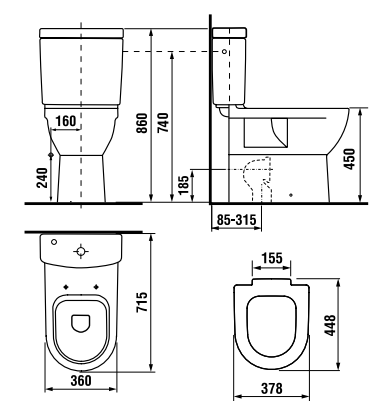

запчасти для унитазов-компакт

Артикул	Описание	Подвод воды
8.9135.3.000.000.1	наливной механизм	x
8.9135.4.000.000.1	наливной механизм	x
8.9136.2.000.000.1	сливной механизм D2D	
8.9136.4.000.000.1	кнопка D2D	
8.2771.2.xxx.000.1	бачок	x
8.2771.3.xxx.000.1	бачок	x
8.9175.3.000.000.1	установочный комплект для унитаза	
8.2771.4.xxx.000.1	крышка бачка Mio	

Код xxx в артикуле продукта = номер цвета (000 белый, 100 Jika perla).