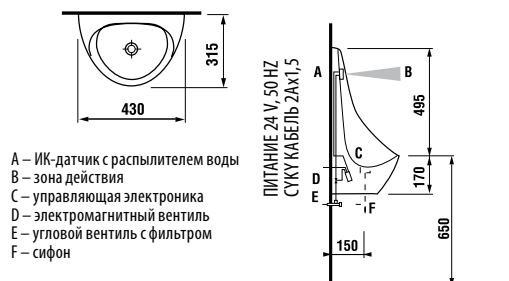

СПЕЦИАЛЬНЫЕ ИЗДЕЛИЯ ПИССУАРЫ

писсуар GOLEM Antivandal с радарным датчиком автоматического смывания, питание от батареи

Артикул	Описание
8.4307.0.000.489.1	писсуар Golem Antivandal с радарным датчиком автоматического смывания, внутренний подвод воды, питание от батареи, установочный комплект, сифон 1 л
Заказать отдельно:	
8.9106.2.000.000.1	фильтр
8.9407.7.000.000.1	пульт дистанционного управления для писсуара
Запчасти:	
8.4307.0.000.000.1	писсуар Golem Antivandal, керамика, внутренний подвод воды
8.9106.0.000.000.1	Golem Antivandal радарный датчик
8.9034.9.000.890.1	установочный комплект LIVO, цвет белый
8.9034.9.000.891.1	установочный комплект LIVO, цвет хром
8.9200.3.000.000.1	сифон, горизонтальный и вертикальный выпуск

Бокс для батареи крепится на крючок под керамическим корпусом.

Эта модель включает радарный датчик, который крепится к установочному каркасу — питание 6 V, соленоидный клапан, трубку выпуска, запорный клапан, впускной клапан, сифон, держатель для батареи и щелочные батарейки AA (4 шт., 1.5 V, 2700 mAh) и установочный комплект. Ориентировочный срок службы батареи — 1 год (для общественных мест).

1. 1 - подвод воды
2. 2 - канал передачи с электронным сенсором
3. 3 - крепление смыва с уплотнителем
4. 4 - трубка выпуска Ø 50 мм
5. 5 - блок питания (24 V DC или 230 V AC)
6. 6 - писсуар
7. 7 - сифон
8. 8 - соединительные шланги
9. 9 - электромагнитный клапан
10. 10 - угловой вентиль
11. 11 - держатель батареи

писсуар LIVO Antivandal с радарным датчиком автоматического смывания, питание от сети