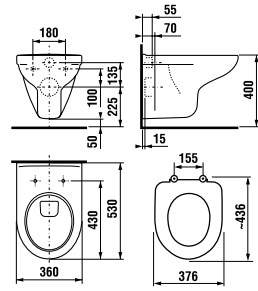

Артикул	Описание
8.2061.1.000.000.1	подвесной унитаз
Заказать отдельно:	
8.9328.1.300.063.9	дюропластовое сиденье для унитаза с крышкой Deer by Jika, антибактериальная обработка, стальные петли
8.9328.4.300.000.9	дюропластовое сиденье для унитаза с крышкой Deer by Jika, антибактериальная обработка, механизм мягкого закрывания Slowclose, стальные петли