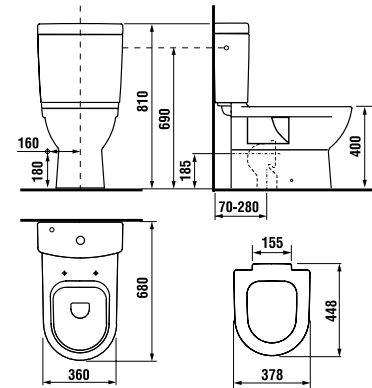

Код xxx в артикуле продукта = номер цвета (000 белый, 100 Jika perla).