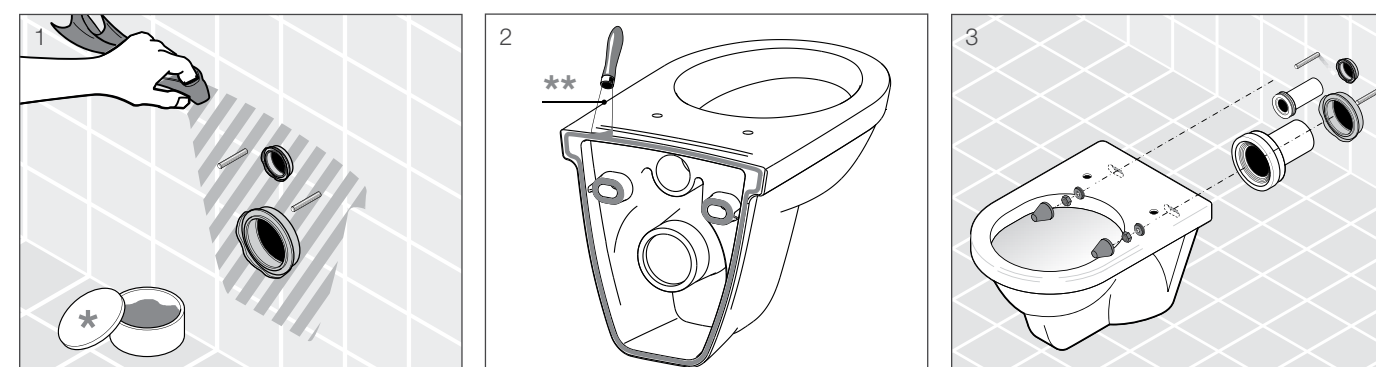

арматура для унитаза Era

Артикул	Описание
8.2453.2.000.242.1	Era унитаз-компакт, горизонтальный выпуск

Артикул	Описание
R.5880.1.31	Era комплект 2-х режимной арматуры

В комплект входит:

8.9053.2.000.000.9	нажимная кнопка для сливного механизма ATLAS
8.9053.3.000.000.9	сливной механизм ATLAS, 2-х режимный
8.9053.4.000.000.9	наливной механизм UNIBOTTOM
8.9053.5.000.000.9	уплотнительное кольцо между бачком и чашей
8.9053.6.000.000.9	запорное кольцо для сливного механизма ATLAS
8.9053.7.000.000.9	комплект крепежа M6x65 Oliveira

арматура для унитаза Vega

Артикул	Описание
8.2451.4.000.242.1	Vega унитаз-компакт, косой выпуск

Артикул	Описание
R.5880.1.34	Vega комплект 2-х режимной арматуры

В комплект входит:

8.9053.2.000.000.9	нажимная кнопка для сливного механизма ATLAS
8.9053.3.000.000.9	сливной механизм ATLAS, 2-х режимный
8.9053.4.000.000.9	наливной механизм UNIBOTTOM
8.9053.5.000.000.9	уплотнительное кольцо между бачком и чашей
8.9053.6.000.000.9	запорное кольцо для сливного механизма ATLAS
8.9053.7.000.000.9	комплект крепежа M6x65 Oliveira

При установке керамических изделий опционально можно заказать **выравнивающую пасту** или **шумоизоляционные пластины**.

Монтаж выравнивающей пасты 8.9461.4.000.000.1

* Жидкое мыло

** Толщина слоя выравнивающей пасты 5-10 мм