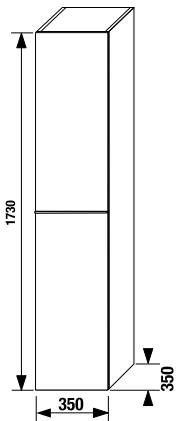

Артикул	Описание
4.5595.1.174.500.1	высокий шкафчик, 1 дверца слева, 5 полок
4.5595.2.174.500.1	высокий шкафчик, 1 дверца справа, 5 полок