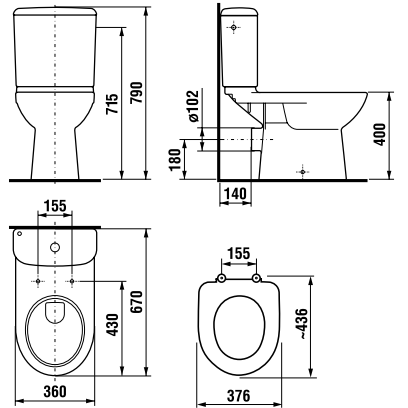

подвесной унитаз

Артикул	Описание
8.2061.1.000.000.1	подвесной унитаз
Заказать отдельно:	
8.9328.1.300.063.9	дюропластовое сиденье для унитаза с крышкой Deer by Jika, антибактериальная обработка, стальные петли
8.9328.4.300.000.9	дюропластовое сиденье для унитаза с крышкой Deer by Jika, антибактериальная обработка, механизм мягкого закрывания Slowclose, стальные петли

напольный унитаз

Артикул	Описание	Выпуск	Монтажный набор включен
8.2361.5.000.000.1	напольный унитаз	x	x
Заказать отдельно:			
8.9328.1.300.063.9	дюропластовое сиденье для унитаза с крышкой Deer by Jika, антибактериальная обработка, стальные петли		
8.9328.4.300.000.9	дюропластовое сиденье для унитаза с крышкой Deer by Jika, антибактериальная обработка, механизм мягкого закрывания Slowclose		
8.9009.2.000.000.1	колесо выпуска Varjo для расстояния 70 – 220 мм		
Дополнительно:			
8.9175.3.000.000.1	установочный комплект для унитаза		

биде

Артикул	Описание	ууу: 304 Монтажный набор включен
8.3261.1.000.304.1	биде	x x
Дополнительно:		
8.9175.3.000.000.1	установочный комплект для биде	

подвесное биде

Артикул	Описание	ууу: 304 Монтажный набор включен
8.3061.1.000.304.1	подвесное биде	x x
Заказать отдельно:		
8.9034.9.000.890.1	установочный комплект, белый	
8.9034.9.000.891.1	установочный комплект, хром	

унитаз-компакт с косым выпуском