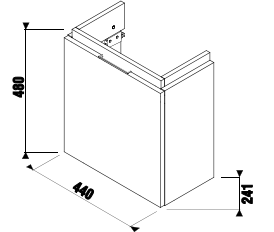

Минималистичный дизайн раковин Cubito притягивает с первого взгляда, придавая ванной комнате современный и привлекательный вид.

Подвесные шкафчики оборудованы стеклянными полочками, которые занимают совсем немного места.

Дверные петли снабжены механизмом мягкого закрывания.

Даже маленькое пространство под мини-раковиной может быть полностью использовано.

Шкафчики под раковину, даже самые небольшие, оснащены механизмом крепления с 3D-регулировкой.

Блестящие алюминиевые ручки придают мебели современный вид.

шкафчик под асимметричную мини-раковину 45 см

Артикул	Описание	Цветовая гамма		
		белый глянец	темная сосна	дуб
4.0J42.0.100.500.1	шкафчик под асимметричную мини-раковину 45x25 см 8.1142.3/4, дверца с шарнирным механизмом	X		
4.0J42.0.100.461.1	шкафчик под асимметричную мини-раковину 45x25 см 8.1142.3/4, дверца с шарнирным механизмом		X	
4.0J42.0.100.519.1	шкафчик под асимметричную мини-раковину 45x25 см 8.1142.3/4, дверца с шарнирным механизмом			X
4.0J42.0.200.500.1	шкафчик под асимметричную мини-раковину 45x25 см 8.1142.3/4, 2 дверцы	X		
4.0J42.0.200.461.1	шкафчик под асимметричную мини-раковину 45x25 см 8.1142.3/4, 2 дверцы		X	
4.0J42.0.200.519.1	шкафчик под асимметричную мини-раковину 45x25 см 8.1142.3/4, 2 дверцы			X

Рекомендуем компактный сифон Jіka 8.9424.6.000.000.1.

шкафчик под мини-раковину 45 см

Артикул	Описание	Цветовая гамма		
		белый глянец	темная сосна	дуб
4.0J42.1.301.500.1	шкафчик под мини-раковину 45x34 см 8.1142.2, 1 ящик	X		
4.0J42.1.301.461.1	шкафчик под мини-раковину 45x34 см 8.1142.2, 1 ящик		X	
4.0J42.1.301.519.1	шкафчик под мини-раковину 45x34 см 8.1142.2, 1 ящик			X

Рекомендуем компактный сифон Jіka 8.9424.6.000.000.1.

шкафчик под раковину 55 см