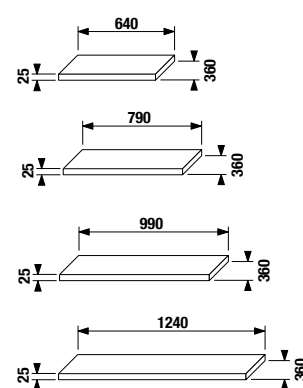

шкафчик с двойной раковиной 125 см без отверстия для смесителя

Артикул	Описание	Цвет корпуса/фасада			
		крем 560	мокко 429	белый 500	зеленый 156
4.5519.6.021.560.1	модуль: шкафчик + двойная раковина 125 см без отверстия для смесителя, 2 ящика	X			
4.5519.6.021.429.1	модуль: шкафчик + двойная раковина 125 см без отверстия для смесителя, 2 ящика		X		
4.5519.6.021.500.1	модуль: шкафчик + двойная раковина 125 см без отверстия для смесителя, 2 ящика			X	
4.5519.6.021.156.1	модуль: шкафчик + двойная раковина 125 см без отверстия для смесителя, 2 ящика				X
4.5531.1.021.500.1	стальной ящик-органайзер для крепления на фронтальную дверцу				

Упаковка в 2 короба: компактный шкафчик и раковина отдельно.

ПОЛОЧКИ

Артикул	Описание	Цвет		
		крем	мокко	белый
4.5529.1.021.560.1	полка под раковину 65 см, вкл. 2 консоли	X		
4.5529.1.021.429.1	полка под раковину 65 см, вкл. 2 консоли		X	
4.5529.1.021.500.1	полка под раковину 65 см, вкл. 2 консоли			X
4.5529.2.021.560.1	полка под раковину 80 см, вкл. 2 консоли	X		
4.5529.2.021.429.1	полка под раковину 80 см, вкл. 2 консоли		X	
4.5529.2.021.500.1	полка под раковину 80 см, вкл. 2 консоли			X
4.5529.3.021.560.1	полка под раковину 100 см, вкл. 2 консоли	X		
4.5529.3.021.429.1	полка под раковину 100 см, вкл. 2 консоли		X	
4.5529.3.021.500.1	полка под раковину 100 см, вкл. 2 консоли			X
4.5529.4.021.560.1	полка под раковину 125 см, вкл. 2 консоли	X		
4.5529.4.021.429.1	полка под раковину 125 см, вкл. 2 консоли		X	
4.5529.4.021.500.1	полка под раковину 125 см, вкл. 2 консоли			X

полотенцедержатели

Полотенцедержатель Tigo из нержавеющей стали — не только практичный аксессуар, но и деталь, создающая стиль.