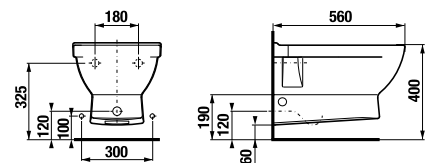

подвесное биде

JIKA•perla **total CLEAN** SLOWCLOSE

Артикул	Описание	ууу: 304	302
8.3142.2.xxx.ууу.1	подвесное биде	x	x
Заказать отдельно:			
8.9034.9.000.890.1	установочный комплект, белый		
8.9034.9.000.891.1	установочный комплект, хром		
8.9269.5.000.000.1	комплект шумоизоляционных пластин		
8.9461.4.000.000.1	выравнивающая паста		

Исп. 304

подвесной унитаз

JIKA•perla

Артикул	Описание
8.2042.2.xxx.000.1	подвесной унитаз
Заказать отдельно:	
8.9271.1.300.000.1	дюропластовое сиденье для унитаза с крышкой МЮ, антибактериальная обработка, быстръемные стальные петли
8.9271.2.300.000.1	дюропластовое сиденье для унитаза с крышкой МЮ, антибактериальная обработка, механизм мягкого закрывания Slowclose
8.9269.5.000.000.1	комплект шумоизоляционных пластин
8.9461.4.000.000.1	выравнивающая паста

Для коллекции Cubito мы рекомендуем напольные унитазы и унитазы-компакты из коллекций Pure и Mio, см. стр. 22, 58-59.

Код xxx в артикуле продукта = номер цвета (000 белый, 100 Jika perla).

JIKA•perla

JIKA PERLA
Водоотталкивающее покрытие Jika Perla: защищает керамическую поверхность и облегчает уход за ней.

Возможно заказать для некоторых керамических изделий коллекций Mio, Cubito.

TOTAL CLEAN
Система каналов слива по всему контуру унитаза. Таким образом достигается равномерное распределение воды и полная гигиеничность

Slowclose
Механизм мягкого закрывания, позволяющий бесшумно закрывать сиденье.