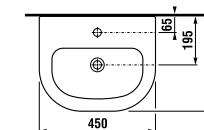

ВАННАЯ КОМНАТА ДЛЯ ДЕТЕЙ BABY

Благодаря продуманной форме маленькая раковина из детской коллекции с легкостью собирает все брызги.

Первый шаг к тому, чтобы научить ребенка беречь воду: 1 капля — смывание большим объемом воды, 3 маленькие капли — смывание меньшим объемом воды. Это может быть интересно!

Смешной кузнечик на маленькой раковине из детской коллекции: с ним можно подружиться.

Кузнечик живет и на пластиковом бачке современной геометрической формы. Этот бачок изготовлен из прочного пластика толщиной 4 мм.

ВАННАЯ КОМНАТА ДЛЯ ДЕТЕЙ BABY

мини-раковина BABY

Артикул	Описание	139	134
8.1561.4.000.ууу.1	раковина 450x370x190 мм, с отверстием для смесителя, двойная глазуровка, с декором	x	x

Артикул	Описание	139	134
8.1261.1.000.ууу.1	раковина 500x410x190 мм, с отверстием для смесителя, двойная глазуровка, с декором, подходящий сифон 8.1961.1, подходящий пьедестал 8.1961.0, может быть использована в качестве накладной раковины	x	x
8.1961.1.000.000.1	полупьедестал с установочным комплектом (арт. 8.9001.3.000.000.1) только для мини-раковины 50 см		

Заказать отдельно:
8.9034.9.000.000.1 установочный комплект для раковины
3.7271.0.004.010.1 запорный вентиль Mio, 3/8" – 1/2" мм, хром, 2 шт.
3.7471.0.004.000.1 сифон для раковины Mio, 5/4" – 32 мм, хром, медь

Рекомендуется устанавливать раковину для детей на высоте 60 см от пола. Регулируйте высоту раковины в соответствии с ростом ребенка.

унитаз BABY

Артикул	Описание	Выпуск
8.2203.7.000.000.1	унитаз «Baby» с горизонтальным смыванием, с вертикальным выпуском, с установочным комплектом	↓
8.2203.6.000.000.1	унитаз «Baby» с горизонтальным смыванием, с горизонтальным выпуском, с установочным комплектом	→