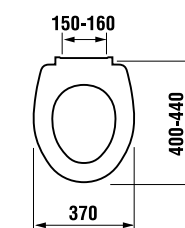

унитаз напольный Zeta plus, горизонтальный выпуск

Артикул	Описание	Выпуск
8.2174.7.000.000.1	напольный унитаз Zeta plus	→ x

Заказать отдельно:
8.9327.1.000.000.1 термопластовое сиденье с крышкой Zeta, пластиковые петли

унитаз напольный Zeta – вертикальный выпуск

Артикул	Описание	Выпуск
8.2239.7.000.000.1	унитаз напольный Zeta, вертикальный выпуск, глубокое смывание	↓ x

Заказать отдельно:
8.9299.9.000.000.1 установочный комплект для унитаза
8.9327.1.000.000.1 термопластовое сиденье с крышкой Zeta, пластиковые петли
8.9327.1.000.063.7 термопластовое сиденье с крышкой Zeta, стальные петли
8.9770.1.000.000.1 резиновая вставка – герметизация водоснабжения

унитаз напольный Zeta – горизонтальный выпуск

Артикул	Описание	Выпуск
8.2239.6.000.000.1	унитаз напольный Zeta, горизонтальный выпуск, глубокое смывание	→ x

Заказать отдельно:
8.9299.9.000.000.1 установочный комплект для унитаза
8.9327.1.000.000.1 термопластовое сиденье с крышкой Zeta, пластиковые петли
8.9327.1.000.063.7 термопластовое сиденье с крышкой Zeta, стальные петли
8.9770.1.000.000.1 резиновая вставка – герметизация водоснабжения

пластиковый бачок для напольного унитаза

Артикул	Описание
8.9371.0.000.000.1	пластиковый бачок, боковой подвод воды 3/8"
8.9371.1.000.000.1	пластиковый бачок с декором (кузнечик), боковой подвод воды 3/8"

Преимущества

- выполнен из качественного пластика с толщиной стенок 4-5 мм
- устойчив к UV-излучению
- цвет идентичен цвету керамики
- бесшумный
- регулируемая высота установки

термопластовое сиденье с крышкой Zeta

Артикул	Описание
8.9327.1.000.000.1	термопластовое сиденье с крышкой Zeta, пластиковые петли
8.9327.1.000.063.7	термопластовое сиденье с крышкой Zeta, стальные петли