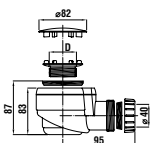

Артикул	Описание
2.9482.4.000.000.1	сифон для душевого поддона 50/40 мм, клапан из нержавеющей стали с логотипом JKA; дренаж 39 л/мин.