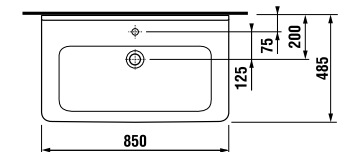

Артикул	Описание	ууу: 104
8.1042.6.xxx.yyy.1	раковина 85 см*	x
8.1995.1.000.028.1	полуьедестал с установочным комплектом (арт. 8.9001.5.000.000.1)	

* выравнивающая паста включена в комплект

Заказать отдельно:

8.9034.9.000.000.1	установочный комплект для раковин
3.7473.0.004.000.1	сифон для раковины Cubito 5/4" – 32 мм, хром, медь
3.7242.0.004.010.1	запорный вентиль Cubito 3/8" – 1/2" мм, хром, 2 шт