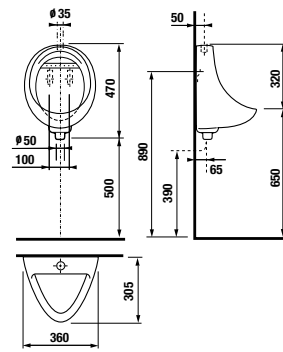

Артикул	Описание
8.4410.0.000.440.1	писсуар Korint (арт. 8.9440.0.000.000.1)
Заказать отдельно:	
8.9921.0.000.000.1	установочный комплект