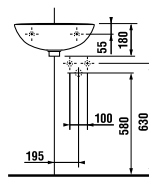

мини-раковина 50 см

Артикул	Описание	ууу: 105	106
8.1561.3.000.ууу.1	мини-раковина 50 см	x	x

Заказать отдельно:

8.9034.9.000.000.1	установочный комплект для раковины
3.7271.0.004.010.1	запорный вентиль Mio, 3/8" – 1/2" мм, хром, 2 шт.
3.7471.0.004.000.1	сифон для раковины Mio, 5/4" – 32 мм, хром, медь
8.9424.9.000.000.1	сифон, хромированный ABS, высота регулируется 175 – 270 мм, высота гидравлического затвора 75 мм, пропускная способность 45 л, с декоративными кольцами (также возможно использование без декоративных колец)

мини-раковина 50 x 23 см

Артикул	Описание	ууу: 105	106
8.1561.5.000.ууу.1	мини-раковина 50 x 23 см	x	x

Заказать отдельно:

8.9034.9.000.000.1	установочный комплект для раковины
3.7271.0.004.010.1	запорный вентиль Mio, 3/8" – 1/2" мм, хром, 2 шт.
3.7471.0.004.000.1	сифон для раковины Mio, 5/4" – 32 мм, хром, медь
8.9424.9.000.000.1	сифон, хромированный ABS, высота регулируется 175 – 270 мм, высота гидравлического затвора 75 мм, пропускная способность 45 л, с декоративными кольцами (также возможно использование без декоративных колец)

угловая раковина 55 см

Артикул	Описание	ууу: 104
8.1661.4.000.ууу.1	угловая раковина 55 см	x

Заказать отдельно:

8.9034.9.000.000.1	установочный комплект для раковины
8.9424.9.000.000.1	сифон, хромированный ABS, высота регулируется 175 – 270 мм, высота гидравлического затвора 75 мм, пропускная способность 45 л, с декоративными кольцами (также возможно использование без декоративных колец)

мини-раковина угловая 45 см

Артикул	Описание	ууу: 104
8.1661.2.000.ууу.1	угловая мини-раковина 45 см	x

Заказать отдельно: