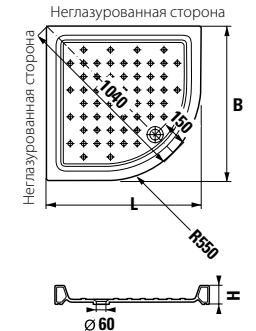

Артикул	Описание
8.5208.6.000.000.1	угловой душевой поддон 800 x 800 мм, радиус 550 мм
8.5209.6.000.000.1	угловой душевой поддон 900 x 900 мм, радиус 550 мм

Заказать отдельно:
2.9498.3.000.000.1 сифон для душевого поддона 60/40 мм, клапан из нержавеющей стали с логотипом JIKA; дренаж 33 л/мин
8.9910.3.000.000.1 расширяющая полоса между поддоном и стеной, 290 x 50 мм

	L	B	H
8.5208.6	800	800	110
8.5209.6	900	900	110