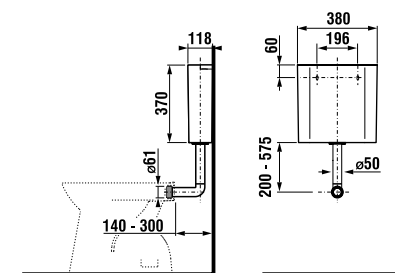

Преимущества

- выполнен из качественного пластика с толщиной стенок 4-5 мм
- устойчив к UV-излучению
- цвет идентичен цвету керамики
- бесшумный
- регулируемая высота установки