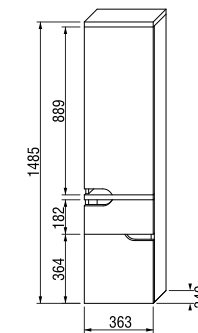

средний шкафчик, левый

Артикул	Описание	Цвет корпуса (ламинация)/ Цвет фасада (ламинация)	
		белый/белый	белый/орех
4.3418.3.171.500.1	средний шкафчик, левый	X	X
4.3418.3.171.506.1	средний шкафчик, левый	X	X

средний шкафчик, открытый

Артикул	Описание	Цвет корпуса (ламинация)
		500 белый
4.3418.0.171.500.1	средний шкафчик, открытый	X

высокий шкафчик с 2 ящиками, правый

Артикул	Описание	Цвет корпуса (ламинация)/ Цвет фасада (ламинация)	
		белый/белый	белый/орех
4.3419.2.171.500.1	высокий шкафчик с 2 ящиками, правый	X	X
4.3419.2.171.506.1	высокий шкафчик с 2 ящиками, правый	X	X

высокий шкафчик с 2 ящиками, левый

Артикул	Описание	Цвет корпуса (ламинация)/ Цвет фасада (ламинация)	
		белый/белый	белый/орех
4.3419.3.171.500.1	высокий шкафчик с 2 ящиками, левый	X	X
4.3419.3.171.506.1	высокий шкафчик с 2 ящиками, левый	X	X

высокий шкафчик с 2 ящиками

Артикул	Описание	Цвет корпуса (ламинация)/ Цвет фасада (ламинация)	
		белый/белый	белый/орех
4.3419.1.171.500.1	высокий шкафчик с 2 ящиками	X	X
4.3419.1.171.506.1	высокий шкафчик с 2 ящиками	X	X

зеркало с полочками

Артикул	Описание	Цвет корпуса (ламинация)
		500 белый
4.3421.1.171.500.1	зеркало с полочками, правое/левое	X

зеркало регулируемое

Артикул	Описание	Цвет корпуса (ламинация)
		500 белый
4.3422.1.171.500.1	зеркало, 640 × 573 мм, вращение 90°	X

аксессуары

Артикул	Описание	Цвет корпуса (ламинация)
		500 белый
4.3423.1.171.500.1	полочка	X

Запасные части:		
4.3417.8.171.500.1	декоративная вставка под раковину 50, 55, 60, 65 см	X