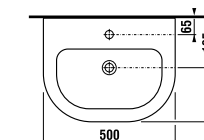

ВАННАЯ КОМНАТА ДЛЯ ДЕТЕЙ BABY

Благодаря продуманной форме маленькая раковина из детской коллекции с легкостью собирает все брызги.

Первый шаг к тому, чтобы научить ребенка беречь воду: 1 капля — смывание большим объемом воды, 3 маленькие капли — смывание меньшим объемом воды. Это может быть интересно!

Смешной кузнечик на маленькой раковине из детской коллекции: с ним можно подружиться.

Кузнечик живет и на пластиковом бачке современной геометрической формы. Этот бачок изготовлен из прочного пластика толщиной 4 мм.

ВАННАЯ КОМНАТА ДЛЯ ДЕТЕЙ BABY

мини-раковина BABY

Артикул	Описание	139	134
8.1561.4.000.ууу.1	раковина 450x370x190 мм, с отверстием для смесителя, двойная глазуровка, с декором	x	x

Артикул	Описание	139	134
8.1261.1.000.ууу.1	раковина 500x410x190 мм, с отверстием для смесителя, двойная глазуровка, с декором, подходящий сифон 8.1961.1, подходящий пьедестал 8.1961.0, может быть использована в качестве накладной раковины	x	x
8.1961.1.000.000.1	полупьедестал с установочным комплектом (арт. 8.9001.3.000.000.1) только для мини-раковины 50 см		

Заказать отдельно:
8.9034.9.000.000.1 установочный комплект для раковины
3.7271.0.004.010.1 запорный вентиль Mio, 3/8" – 1/2" мм, хром, 2 шт.
3.7471.0.004.000.1 сифон для раковины Mio, 5/4" – 32 мм, хром, медь

Рекомендуется устанавливать раковину для детей на высоте 60 см от пола. Регулируйте высоту раковины в соответствии с ростом ребенка.

унитаз BABY

Артикул	Описание	Выпуск
8.2203.7.000.000.1	унитаз «Baby» с горизонтальным смыванием, с вертикальным выпуском, с установочным комплектом	↓
8.2203.6.000.000.1	унитаз «Baby» с горизонтальным смыванием, с горизонтальным выпуском, с установочным комплектом	→