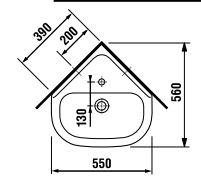

мини-раковина 50 см

Артикул	Описание	ууу: 105	106
8.1561.3.000.ууу.1	мини-раковина 50 см	x	x

Заказать отдельно:

8.9034.9.000.000.1	установочный комплект для раковины
3.7271.0.004.010.1	запорный вентиль Mio, 3/8" – 1/2" мм, хром, 2 шт.
3.7471.0.004.000.1	сифон для раковины Mio, 5/4" – 32 мм, хром, медь
8.9424.9.000.000.1	сифон, хромированный ABS, высота регулируется 175 – 270 мм, высота гидравлического затвора 75 мм, пропускная способность 45 л, с декоративными кольцами (также возможно использование без декоративных колец)

мини-раковина 50 x 23 см

Артикул	Описание	ууу: 105	106
8.1561.5.000.ууу.1	мини-раковина 50 x 23 см	x	x

Заказать отдельно:

8.9034.9.000.000.1	установочный комплект для раковины
3.7271.0.004.010.1	запорный вентиль Mio, 3/8" – 1/2" мм, хром, 2 шт.
3.7471.0.004.000.1	сифон для раковины Mio, 5/4" – 32 мм, хром, медь
8.9424.9.000.000.1	сифон, хромированный ABS, высота регулируется 175 – 270 мм, высота гидравлического затвора 75 мм, пропускная способность 45 л, с декоративными кольцами (также возможно использование без декоративных колец)

угловая раковина 55 см

Артикул	Описание	ууу: 104
8.1661.4.000.ууу.1	угловая раковина 55 см	x

Заказать отдельно:

8.9034.9.000.000.1	установочный комплект для раковины
8.9424.9.000.000.1	сифон, хромированный ABS, высота регулируется 175 – 270 мм, высота гидравлического затвора 75 мм, пропускная способность 45 л, с декоративными кольцами (также возможно использование без декоративных колец)

мини-раковина угловая 45 см

Артикул	Описание	ууу: 104
8.1661.2.000.ууу.1	угловая мини-раковина 45 см	x

Заказать отдельно: