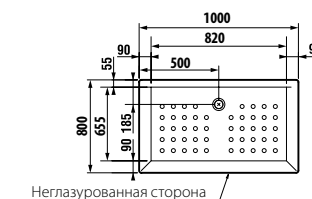

Заказать отдельно:

2.9498.3.000.000.1	сифон для душевого поддона 60/40 мм, клапан из нержавеющей стали с логотипом JKA; дренаж 33 л/мин.
8.9910.3.000.000.1	расширяющая полоса