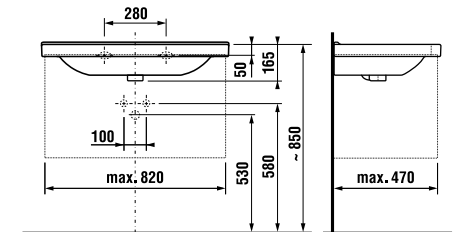

Артикул	Описание	ууу: 104
8.1042.6.xxx.yyy.1	раковина 85 см*	x
8.1995.1.000.028.1	полуьедестал с установочным комплектом (арт. 8.9001.5.000.000.1)	

* выравнивающая паста включена в комплект

Заказать отдельно:

8.9034.9.000.000.1	установочный комплект для раковин
3.7473.0.004.000.1	сифон для раковины Cubito 5/4" – 32 мм, хром, медь
3.7242.0.004.010.1	запорный вентиль Cubito 3/8" – 1/2" мм, хром, 2 шт