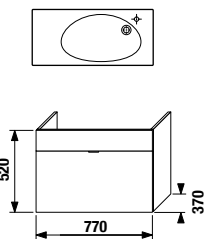

ПАКК 1+1
1+1 ПАКК компактный шкафчик + раковина