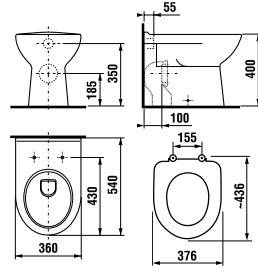

Артикул	Описание	Выпуск	Монтажный набор включен
8.2361.5.000.000.1	напольный унитаз	x	x
Заказать отдельно:			
8.9328.1.300.063.9	дюропластовое сиденье для унитаза с крышкой Deer by Jika, антибактериальная обработка, стальные петли		
8.9328.4.300.000.9	дюропластовое сиденье для унитаза с крышкой Deer by Jika, антибактериальная обработка, механизм мягкого закрывания Slowclose		
8.9009.2.000.000.1	колесо выпуска Varjo для расстояния 70 – 220 мм		
Дополнительно:			
8.9175.3.000.000.1	установочный комплект для унитаза