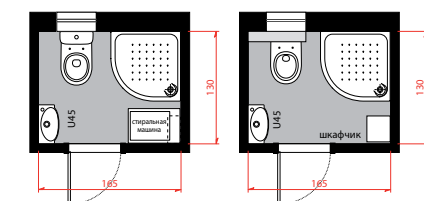

В компактных ванных комнатах на счету каждый сантиметр. Укороченный унитаз-компакт Tigo глубиной всего 62 см и раковина Tigo длиной 60 см экономят драгоценное пространство. Под раковиной можно разместить шкафчик с полотенцами, а душевая шторка с душевым поддоном станет наилучшим выбором.

2,15 м²