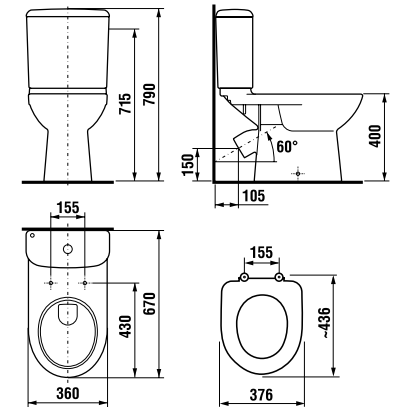

подвесной унитаз

Артикул	Описание
8.2061.1.000.000.1	подвесной унитаз
Заказать отдельно:	
8.9328.1.300.063.9	дюропластовое сиденье для унитаза с крышкой Deer by Jika, антибактериальная обработка, стальные петли
8.9328.4.300.000.9	дюропластовое сиденье для унитаза с крышкой Deer by Jika, антибактериальная обработка, механизм мягкого закрывания Slowclose, стальные петли

напольный унитаз

Артикул	Описание	Выпуск	Монтажный набор включен
8.2361.5.000.000.1	напольный унитаз	x	x
Заказать отдельно:			
8.9328.1.300.063.9	дюропластовое сиденье для унитаза с крышкой Deer by Jika, антибактериальная обработка, стальные петли		
8.9328.4.300.000.9	дюропластовое сиденье для унитаза с крышкой Deer by Jika, антибактериальная обработка, механизм мягкого закрывания Slowclose		
8.9009.2.000.000.1	колесо выпуска Varjo для расстояния 70 – 220 мм		
Дополнительно:			
8.9175.3.000.000.1	установочный комплект для унитаза		

биде

Артикул	Описание	ууу: 304 Монтажный набор включен
8.3261.1.000.304.1	биде	x x
Дополнительно:		
8.9175.3.000.000.1	установочный комплект для биде	

подвесное биде

Артикул	Описание	ууу: 304 Монтажный набор включен
8.3061.1.000.304.1	подвесное биде	x x
Заказать отдельно:		
8.9034.9.000.890.1	установочный комплект, белый	
8.9034.9.000.891.1	установочный комплект, хром	

унитаз-компакт с косым выпуском