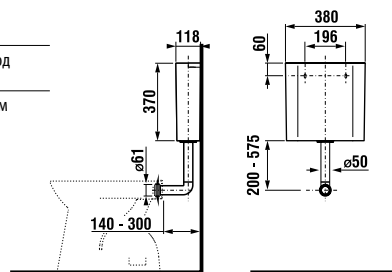

Артикул	Описание
8.9371.1.000.000.1	пластиковый бачок с декором (кузнечик), боковой подвод воды 3/8"
8.9371.0.000.000.1	пластиковый бачок, боковой подвод воды 3/8", механизм двойного смыва 3/6 литра

Безопасность, удобство и комфорт в ванной комнате. Раковина Mio специальной формы облегчает доступ к смесителю. Чаша унитаза-компакта может достигать высотой до 50 см и глубиной до 70 см. Кроме того, оборудование ванной комнаты предусматривает наклон зеркал и крепкие поручни различной длины, подходящие для всех видов изделий. Ванная комната Mio без барьеров подходит не только для людей с ограниченными возможностями передвижения, но и для людей в возрасте, или очень высоких людей, а также для слабовидящих.