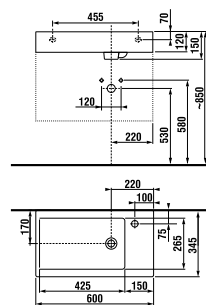

JIKA•perla

раковина 50 см

JIKA•perla

Артикул	Описание
8.1342.1.xxx.106.1	раковина 50 см, отверстие для смесителя справа

раковина 60 см

JIKA•perla

Артикул	Описание
8.1342.2.xxx.106.1	раковина 60 см, отверстие для смесителя справа