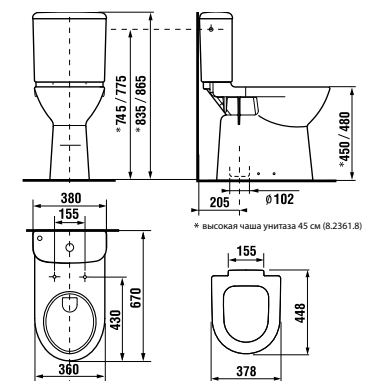

медицинская раковина Mio

Артикул	Описание	ууу: 104	109
8.1371.4.xxx.uuu.9	медицинская раковина 64 см, без перелива	x	x
8.9390.2.000.000.1	скрытый сифон		
8.9424.6.000.000.1	компактный сифон		

* 8.9424.6.000.000.1
** 8.9390.2.000.000.1

высокий унитаз Mio

Артикул	Описание	Подвод	Сливной механизм	Выпуск	Монтажный набор
8.2471.6.xxx.000.1	высокая чаша унитаза 50 см			x	x
8.2471.7.xxx.000.1	высокая чаша унитаза 46 см			x	x
8.2771.2.xxx.241.1	смывной бачок	x	x		
8.2771.3.xxx.242.1	смывной бачок		x	x	

Заказать отдельно:

8.9271.1.300.000.9	дюропластовое сиденье с крышкой Mio, антибактериальная обработка, быстроразъемные стальные петли				
8.9271.2.300.000.9	дюропластовое сиденье с крышкой Mio, антибактериальная обработка, механизм мягкого закрывания Slowclose				
8.9902.5.000.000.1	колесо выпуска Vario для расстояния 220-350 мм				
8.9011.1.000.000.1	удлинённый установочный комплект, длина 30 см, включая декоративный колпачок				
8.9009.2.000.000.1	колесо выпуска Vario для расстояния 70-220 мм				

высокий унитаз DEEP by Jika

Артикул	Описание	Подвод	Сливной механизм	Выпуск	Монтажный набор
8.2361.6.000.000.1	высокая чаша унитаза 50 см			x	x
8.2361.7.000.000.1	высокая чаша унитаза 50 см			x	x
8.2361.9.000.000.1	высокая чаша унитаза 46 см			x	x
8.2361.8.000.000.1	высокая чаша унитаза 46 см			x	x
8.2761.2.000.241.1	смывной бачок	x	x		
8.2761.3.000.242.1	смывной бачок		x	x	

Заказать отдельно: