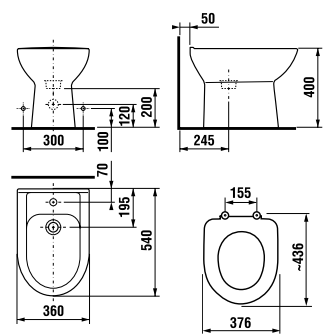

Артикул	Описание	ууу: 304 Монтажный набор включен
8.3261.1.000.304.1	биде	x x
Дополнительно:		
8.9175.3.000.000.1	установочный комплект для биде