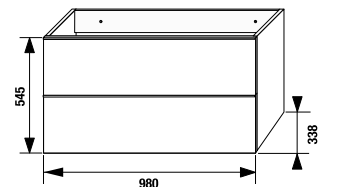

шкафчик под раковину 80 см

Артикул	Описание
4.5587.1.174.500.1	шкафчик под раковину 80 см, 1 ящик
4.5587.2.174.500.1	шкафчик под раковину 80 см, 2 ящика

шкафчик под двойную раковину 100 см

Артикул	Описание
4.5590.1.174.500.1	шкафчик под раковину 100 см, 1 ящик
4.5590.2.174.500.1	шкафчик под раковину 100 см, 2 ящика