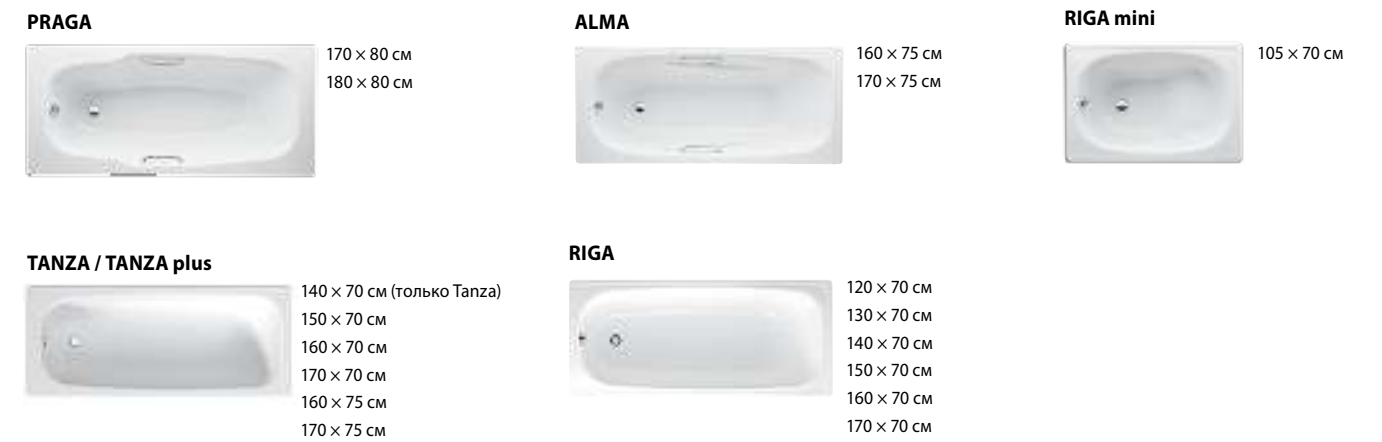

ОБЗОР РАКОВИНЫ И МЕБЕЛЬ

ОБЗОР ВСТРАИВАЕМЫЕ, ВРЕЗНЫЕ И СПЕЦИАЛЬНЫЕ РАКОВИНЫ

ОБЗОР МИНИ-РАКОВИНЫ И УГЛОВЫЕ РАКОВИНЫ

ОБЗОР СТАЛЬНЫЕ ВАННЫ

ОБЗОР ДУШЕВЫЕ ПОДДОНЫ

PURE / сталь

120 × 80 × 3 см
120 × 90 × 3 см
130 × 80 × 3 см
130 × 90 × 3 см
140 × 80 × 3 см
140 × 90 × 3 см

PADANA gel coat

100 × 80 × 3 см
120 × 80 × 3 см

SOFIA / сталь

70 × 70 × 13,5 см
80 × 80 × 14,5 см
90 × 90 × 14,5 см

NEO-RAVENNA / керамика

80 × 80 × 8 см
90 × 90 × 8 см

PURE / сталь

120 × 80 × 3 см
120 × 90 × 3 см
130 × 80 × 3 см
130 × 90 × 3 см
140 × 80 × 3 см
140 × 90 × 3 см