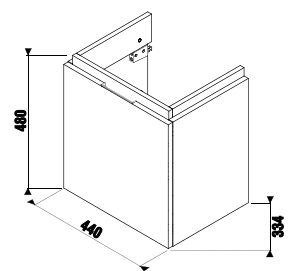

Минималистичный дизайн раковин Cubito притягивает с первого взгляда, придавая ванной комнате современный и привлекательный вид.

Подвесные шкафчики оборудованы стеклянными полочками, которые занимают совсем немного места.

Дверные петли снабжены механизмом мягкого закрывания.

Даже маленькое пространство под мини-раковиной может быть полностью использовано.

Шкафчики под раковину, даже самые небольшие, оснащены механизмом крепления с 3D-регулировкой.

Блестящие алюминиевые ручки придают мебели современный вид.

шкафчик под асимметричную мини-раковину 45 см

Артикул	Описание	Цветовая гамма		
		белый глянец	темная сосна	дуб
4.0J42.0.100.500.1	шкафчик под асимметричную мини-раковину 45x25 см 8.1142.3/4, дверца с шарнирным механизмом	X		
4.0J42.0.100.461.1	шкафчик под асимметричную мини-раковину 45x25 см 8.1142.3/4, дверца с шарнирным механизмом		X	
4.0J42.0.100.519.1	шкафчик под асимметричную мини-раковину 45x25 см 8.1142.3/4, дверца с шарнирным механизмом			X
4.0J42.0.200.500.1	шкафчик под асимметричную мини-раковину 45x25 см 8.1142.3/4, 2 дверцы	X		
4.0J42.0.200.461.1	шкафчик под асимметричную мини-раковину 45x25 см 8.1142.3/4, 2 дверцы		X	
4.0J42.0.200.519.1	шкафчик под асимметричную мини-раковину 45x25 см 8.1142.3/4, 2 дверцы			X

Рекомендуем компактный сифон Jіka 8.9424.6.000.000.1.

шкафчик под мини-раковину 45 см

Артикул	Описание	Цветовая гамма		
		белый глянец	темная сосна	дуб
4.0J42.1.301.500.1	шкафчик под мини-раковину 45x34 см 8.1142.2, 1 ящик	X		
4.0J42.1.301.461.1	шкафчик под мини-раковину 45x34 см 8.1142.2, 1 ящик		X	
4.0J42.1.301.519.1	шкафчик под мини-раковину 45x34 см 8.1142.2, 1 ящик			X

Рекомендуем компактный сифон Jіka 8.9424.6.000.000.1.

шкафчик под раковину 55 см