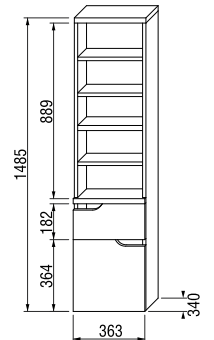

зеркало с полочками

Артикул	Описание	Цвет корпуса (ламинация)
		500 белый
4.3421.1.171.500.1	зеркало с полочками, правое/левое	X

зеркало регулируемое

Артикул	Описание	Цвет корпуса (ламинация)
		500 белый
4.3422.1.171.500.1	зеркало, 640 × 573 мм, вращение 90°	X