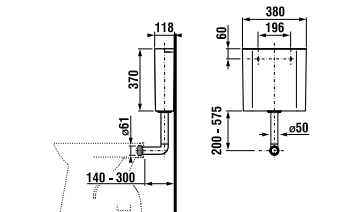

напольный унитаз Zeta plus, вертикальный выпуск

Артикул	Описание	Выпуск
8.2174.6.000.000.1	напольный унитаз Zeta plus	↓ X

Заказать отдельно:
8.9327.1.000.000.1 термопластовое сиденье с крышкой Zeta, пластиковые петли

напольный унитаз Zeta plus, горизонтальный выпуск

Артикул	Описание	Выпуск
8.2174.7.000.000.1	напольный унитаз Zeta plus	→ X

Заказать отдельно:
8.9327.1.000.000.1 термопластовое сиденье с крышкой Zeta, пластиковые петли

напольный унитаз Sam – вертикальный выпуск по центру

Артикул	Описание	Выпуск
8.2122.7.000.000.1	унитаз Sam с глубоким смыванием, выпуск вертикальный по центру	↓ X

Заказать отдельно:
8.9299.9.000.000.1 установочный комплект для унитаза
8.9770.1.000.000.1 резиновая уплотняющая прокладка
8.9252.0.xxx.000.1 термопластовое сиденье для унитаза с крышкой
8.9337.0.000.000.9 дюропластовое сиденье для унитаза с крышкой, антибактериальная обработка, пластиковые петли
8.9327.1.000.000.1 термопластовое сиденье для унитаза с крышкой, пластиковые петли
8.9327.1.000.063.7 термопластовое сиденье для унитаза с крышкой, стальные петли

напольный унитаз Zeta – вертикальный выпуск

Артикул	Описание	Выпуск
8.2239.7.000.000.1	унитаз Zeta с вертикальным выпуском	↓ X

Заказать отдельно:
8.9299.9.000.000.1 установочный комплект для унитаза
8.9327.1.000.000.1 термопластовое сиденье с крышкой Zeta, пластиковые петли
8.9327.1.000.063.7 термопластовое сиденье с крышкой Zeta, стальные петли
8.9770.1.000.000.1 резиновая уплотняющая прокладка

напольный унитаз Zeta – горизонтальный выпуск

Артикул	Описание	Выпуск
8.2239.6.000.000.1	унитаз Zeta с горизонтальным выпуском, глубокое смывание	→ X