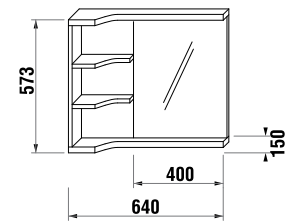

зеркало с полочками

Артикул	Описание	Цвет корпуса (ламинация)
		500 белый
4.3421.1.171.500.1	зеркало с полочками, правое/левое	X

зеркало регулируемое

Артикул	Описание	Цвет корпуса (ламинация)
		500 белый
4.3422.1.171.500.1	зеркало, 640 × 573 мм, вращение 90°	X