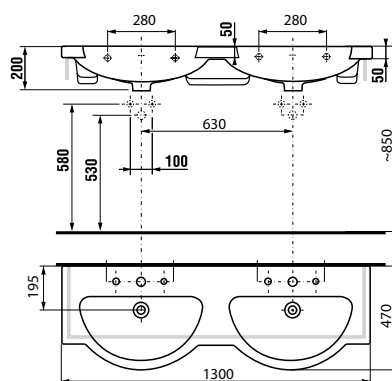

двойная раковина 130 см

JICA • perla

Артикул	Описание	ууу: 104
8.1471.9.ххх.ууу.1	двойная раковина 130 см*	х
Заказать отдельно:		
8.9034.9.000.000.1	установочный комплект для раковины (для двойной раковины необходимо сделать заказ 2 шт.)	
8.9424.6.000.000.1	компактный сифон	

* выравнивающая паста включена в комплект