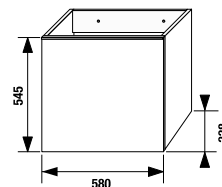

шкафчик под раковину 50 см

Артикул	Описание
4.5580.1.174.500.1	шкафчик под раковину 50 см, 1 ящик
4.5580.2.174.500.1	шкафчик под раковину 50 см, 2 ящика

шкафчик под раковину 60 см

Артикул	Описание
4.5583.1.174.500.1	шкафчик под раковину 60 см, 1 ящик
4.5583.2.174.500.1	шкафчик под раковину 60 см, 2 ящика