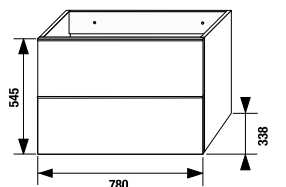

Роскошный вид ящиков подчеркивают элегантные хромированные ручки. Сияющие ручки прекрасно гармонируют с дизайном керамических изделий.

Полное выдвижение ящика.

Система мягкого закрывания.

30 000 ЦИКЛОВ
Высококачественные крепежные элементы протестированы на 30 000 циклах закрывания / открывания.

ТЕСТ 30 КГ
Выдерживаемая нагрузка — мин. 30 кг.

шкафчик под раковину 50 см

Артикул	Описание
4.5580.1.174.500.1	шкафчик под раковину 50 см, 1 ящик
4.5580.2.174.500.1	шкафчик под раковину 50 см, 2 ящика

шкафчик под раковину 60 см

Артикул	Описание
4.5583.1.174.500.1	шкафчик под раковину 60 см, 1 ящик
4.5583.2.174.500.1	шкафчик под раковину 60 см, 2 ящика

шкафчик под раковину 80 см

Артикул	Описание
4.5587.1.174.500.1	шкафчик под раковину 80 см, 1 ящик
4.5587.2.174.500.1	шкафчик под раковину 80 см, 2 ящика

шкафчик под двойную раковину 100 см

Артикул	Описание
4.5590.1.174.500.1	шкафчик под раковину 100 см, 1 ящик
4.5590.2.174.500.1	шкафчик под раковину 100 см, 2 ящика

средний шкафчик

Артикул	Описание
4.5593.1.174.500.1	средний шкафчик, 1 дверца слева, 1 полка
4.5593.2.174.500.1	средний шкафчик, 1 дверца справа, 1 полка

высокий шкафчик

Артикул	Описание
4.5595.1.174.500.1	высокий шкафчик, 1 дверца слева, 5 полок
4.5595.2.174.500.1	высокий шкафчик, 1 дверца справа, 5 полок