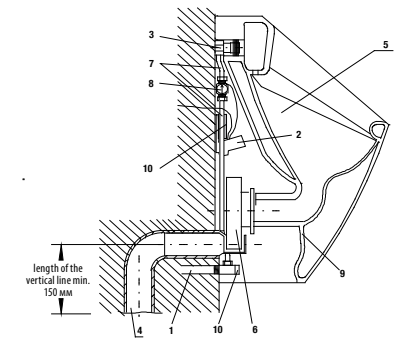

СПЕЦИАЛЬНЫЕ ИЗДЕЛИЯ ПИССУАРЫ

писсуар GOLEM Antivandal с радарным датчиком автоматического смывания, питание от батареи

Артикул	Описание
8.4307.0.000.489.1	писсуар Golem Antivandal с радарным датчиком автоматического смывания, внутренний подвод воды, питание от батареи, установочный комплект, сифон 1 л
Заказать отдельно:	
8.9106.2.000.000.1	фильтр
8.9407.7.000.000.1	пульт дистанционного управления для писсуара
Запчасти:	
8.4307.0.000.000.1	писсуар Golem Antivandal, керамика, внутренний подвод воды
8.9106.0.000.000.1	Golem Antivandal радарный датчик
8.9034.9.000.890.1	установочный комплект LIVO, цвет белый
8.9034.9.000.891.1	установочный комплект LIVO, цвет хром
8.9200.3.000.000.1	сифон, горизонтальный и вертикальный выпуск

Бокс для батареи крепится на крючок под керамическим корпусом.

Эта модель включает радарный датчик, который крепится к установочному каркасу — питание 6 V, соленоидный клапан, трубку выпуска, запорный клапан, впускной клапан, сифон, держатель для батареи и щелочные батарейки AA (4 шт., 1.5 V, 2700 mAh) и установочный комплект. Ориентировочный срок службы батареи — 1 год (для общественных мест).

1. 1 - подвод воды
2. 2 - канал передачи с электронным сенсором
3. 3 - крепление смыва с уплотнителем
4. 4 - трубка выпуска Ø 50 мм
5. 5 - блок питания (24 V DC или 230 V AC)
6. 6 - писсуар
7. 7 - сифон
8. 8 - соединительные шланги
9. 9 - электромагнитный клапан
10. 10 - угловой вентиль
11. 11 - держатель батареи

писсуар LIVO Antivandal с радарным датчиком автоматического смывания, питание от сети