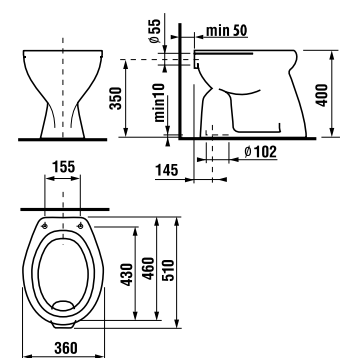

напольный унитаз Roman – вертикальный выпуск

Артикул	Описание	Выпуск
8.2115.7.000.000.1	унитаз Roman с горизонтальным смыванием, вертикальный выпуск	↓ X

Заказать отдельно:
8.9299.9.000.000.1 установочный комплект для унитаза
8.9770.1.000.000.1 резиновая уплотняющая прокладка
8.9337.0.000.000.9 дюропластовое сиденье для унитаза с крышкой, антибактериальная обработка, пластиковые петли
8.9252.0.000.000.1 термопластовое сиденье с крышкой
8.9327.1.000.000.1 термопластовое сиденье с крышкой Zeta, пластиковые петли
8.9327.1.000.063.7 термопластовое сиденье с крышкой Zeta, стальные петли