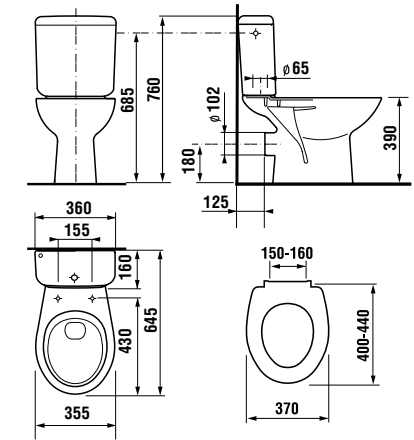

Артикул	Описание	Подвод воды	Сливной механизм	Выпуск	Монтажный комплект
8.2539.6.000.241.1	унитаз-компакт	x	x	x	x
8.2539.6.000.242.9	унитаз-компакт с установочным комплектом		x	x	x

Заказать отдельно:
8.9039.6.000.063.1 дюропластовое сиденье с крышкой с механизмом мягкое закрытие Slow Close
8.9327.2.000.063.9 термопластовое сиденье Zeta, стальные петли
8.9299.9.000.000.1 установочный комплект для унитаза

Запчасти для унитазов-компакт:
8.2439.6.000.000.1 чаша унитаза x x
8.2839.2.000.000.1 смывной бачок x
8.2839.2.000.241.1 смывной бачок x x
8.2839.3.000.000.1 смывной бачок x
8.2839.3.000.242.1 смывной бачок x x
8.9135.3.000.000.1 наливной механизм x
8.9135.4.000.000.1 наливной механизм x
8.9136.1.000.000.1 сливной механизм
8.9136.3.000.000.1 кнопка смыва