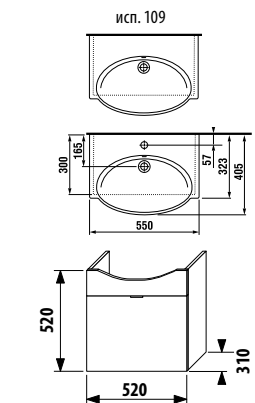

ПАКК 1+1
компактный шкафчик + раковина
- Безопасная доставка
- Компактная упаковка
- Простота сборки

Мебель в отделке зеленый доступна «под заказ».