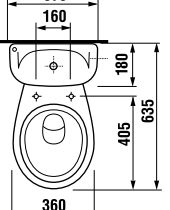

укороченный подвесной унитаз

Артикул	Описание
8.2137.2.000.000.1	укороченный подвесной унитаз LYRA Compact с глубоким смыванием. Длина всего 49 см!

Заказать отдельно:

8.9337.0.000.000.1	дюропластовое сиденье DINO для унитаза с крышкой, антибактериальная обработка, пластиковые петли
8.9337.2.000.000.1	дюропластовое сиденье DINO для унитаза без крышки, пластиковые петли
8.9337.0.300.063.9	дюропластовое сиденье DINO для унитаза с крышкой, антибактериальная обработка, стальные петли, только белый цвет
8.9337.2.300.063.1	дюропластовое сиденье для унитаза без крышки, антибактериальная обработка, стальные петли, только белый цвет

ВНИМАНИЕ! Для этого изделия используйте сиденье с крышкой DINO-LYRA-COMPACT (9337.0). Сиденье LYRA (9251.5) не подходит!

подвесной унитаз Dino

Артикул	Описание
8.2137.0.000.000.3	подвесной унитаз с глубоким смыванием DINO

Заказать отдельно:

8.9039.6.000.063.1	дюропластовое сиденье DINO для унитаза с крышкой, механизм мягкого закрывания Slowclose
8.9337.0.300.063.9	дюропластовое сиденье DINO для унитаза с крышкой, антибактериальная обработка, стальные петли, только белый цвет
8.9337.2.000.000.1	дюропластовое сиденье для унитаза без крышки, пластиковые петли
8.9337.2.300.063.1	дюропластовое сиденье для унитаза без крышки, антибактериальная обработка, стальные петли, только белый цвет

унитаз-компакт с косым выпуском

Артикул	Описание	Подвод	Включая сливной механизм	Выпуск
8.2423.4.000.242.9	унитаз-компакт с установочным комплектом	x	x	x

Унитаз 8.2423.4.000.242.9 комплектуется системой двойного смыва Oliveira. Артикул см. в разделе Сливные системы Oliveira на стр. 172.

Заказать отдельно: