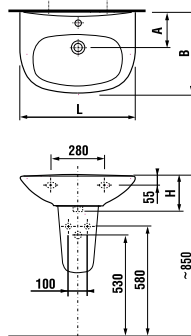

мини-раковина 40 см

Артикул	Описание	ууу: 104	109
8.1539.3.000.ууу.1	мини-раковина 40 см	x	x

Заказать отдельно:
8.9034.9.000.000.1 установочный комплект для раковины

раковина 50, 55 и 60 см

Артикул	Описание	ууу: 104	109
8.1039.0.000.ууу.9	раковина 50 см с установочным комплектом	x	x
8.1039.1.000.ууу.9	раковина 55 см с установочным комплектом	x	x
8.1039.2.000.ууу.9	раковина 60 см с установочным комплектом	x	x

раковина 50, 55 и 60 см с полупьедесталом

Артикул	Описание	ууу: 104	109
8.1039.0.000.ууу.9	раковина 50 см с установочным комплектом	x	x
8.1039.1.000.ууу.9	раковина 55 см с установочным комплектом	x	x
8.1039.2.000.ууу.9	раковина 60 см с установочным комплектом	x	x
8.1939.1.000.000.1	полупьедестал с установочным комплектом (арт. 8.9001.3.000.000.1)		

раковина 50, 55 и 60 см с пьедесталом

Артикул	Описание	ууу: 104	109
8.1039.0.000.ууу.9	раковина 50 см с установочным комплектом	x	x
8.1039.1.000.ууу.9	раковина 55 см с установочным комплектом	x	x
8.1039.2.000.ууу.9	раковина 60 см с установочным комплектом	x	x
8.1939.0.000.000.9	пьедестал		

	L	B	A	H
50 см	500	400	205	190
55 см	550	440	205	205
60 см	600	470	205	205

унитаз-компакт с горизонтальным выпуском