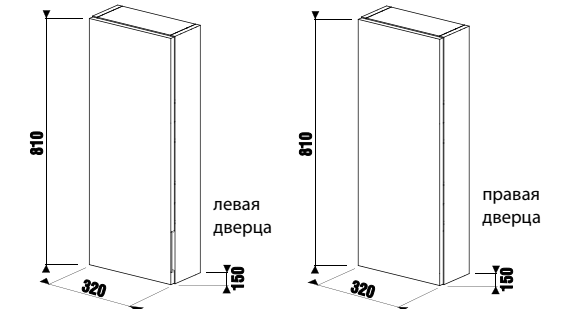

средний неглубокий шкафчик

Артикул	Описание	Цветовая гамма		
		белый глянец	темная сосна	дуб
4.3J42.4.110.500.1	средний неглубокий шкафчик, 1 дверца (петли слева), 2 стеклянные полочки	X		
4.3J42.4.110.461.1	средний неглубокий шкафчик, 1 дверца (петли слева), 2 стеклянные полочки		X	
4.3J42.4.110.519.1	средний неглубокий шкафчик, 1 дверца (петли слева), 2 стеклянные полочки			X
4.3J42.4.120.500.1	средний неглубокий шкафчик, 1 дверца (петли справа), 2 стеклянные полочки	X		
4.3J42.4.120.461.1	средний неглубокий шкафчик, 1 дверца (петли справа), 2 стеклянные полочки		X	
4.3J42.4.120.519.1	средний неглубокий шкафчик, 1 дверца (петли справа), 2 стеклянные полочки			X