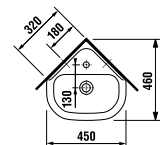

мини-раковина 50 см

Артикул	Описание	ууу: 105	106
8.1561.3.000.ууу.1	мини-раковина 50 см	x	x

Заказать отдельно:

8.9034.9.000.000.1	установочный комплект для раковины
3.7271.0.004.010.1	запорный вентиль Mio, 3/8" – 1/2" мм, хром, 2 шт.
3.7471.0.004.000.1	сифон для раковины Mio, 5/4" – 32 мм, хром, медь
8.9424.9.000.000.1	сифон, хромированный ABS, высота регулируется 175 – 270 мм, высота гидравлического затвора 75 мм, пропускная способность 45 л, с декоративными кольцами (также возможно использование без декоративных колец)

мини-раковина 50 x 23 см

Артикул	Описание	ууу: 105	106
8.1561.5.000.ууу.1	мини-раковина 50 x 23 см	x	x

Заказать отдельно:

8.9034.9.000.000.1	установочный комплект для раковины
3.7271.0.004.010.1	запорный вентиль Mio, 3/8" – 1/2" мм, хром, 2 шт.
3.7471.0.004.000.1	сифон для раковины Mio, 5/4" – 32 мм, хром, медь
8.9424.9.000.000.1	сифон, хромированный ABS, высота регулируется 175 – 270 мм, высота гидравлического затвора 75 мм, пропускная способность 45 л, с декоративными кольцами (также возможно использование без декоративных колец)

угловая раковина 55 см

Артикул	Описание	ууу: 104
8.1661.4.000.ууу.1	угловая раковина 55 см	x

Заказать отдельно:

8.9034.9.000.000.1	установочный комплект для раковины
8.9424.9.000.000.1	сифон, хромированный ABS, высота регулируется 175 – 270 мм, высота гидравлического затвора 75 мм, пропускная способность 45 л, с декоративными кольцами (также возможно использование без декоративных колец)

мини-раковина угловая 45 см

Артикул	Описание	ууу: 104
8.1661.2.000.ууу.1	угловая мини-раковина 45 см	x

Заказать отдельно: