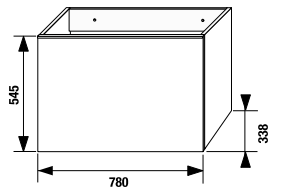

Роскошный вид ящиков подчеркивают элегантные хромированные ручки. Сияющие ручки прекрасно гармонируют с дизайном керамических изделий.

Полное выдвижение ящика.

Система мягкого закрывания.

30 000 ЦИКЛОВ
Высококачественные крепежные элементы протестированы на 30 000 циклах закрывания / открывания.

ТЕСТ 30 КГ
Выдерживаемая нагрузка — мин. 30 кг.

шкафчик под раковину 50 см

Артикул	Описание
4.5580.1.174.500.1	шкафчик под раковину 50 см, 1 ящик
4.5580.2.174.500.1	шкафчик под раковину 50 см, 2 ящика

шкафчик под раковину 60 см

Артикул	Описание
4.5583.1.174.500.1	шкафчик под раковину 60 см, 1 ящик
4.5583.2.174.500.1	шкафчик под раковину 60 см, 2 ящика

шкафчик под раковину 80 см

Артикул	Описание
4.5587.1.174.500.1	шкафчик под раковину 80 см, 1 ящик
4.5587.2.174.500.1	шкафчик под раковину 80 см, 2 ящика

шкафчик под двойную раковину 100 см

Артикул	Описание
4.5590.1.174.500.1	шкафчик под раковину 100 см, 1 ящик
4.5590.2.174.500.1	шкафчик под раковину 100 см, 2 ящика

средний шкафчик

Артикул	Описание
4.5593.1.174.500.1	средний шкафчик, 1 дверца слева, 1 полка
4.5593.2.174.500.1	средний шкафчик, 1 дверца справа, 1 полка

высокий шкафчик

Артикул	Описание
4.5595.1.174.500.1	высокий шкафчик, 1 дверца слева, 5 полок
4.5595.2.174.500.1	высокий шкафчик, 1 дверца справа, 5 полок