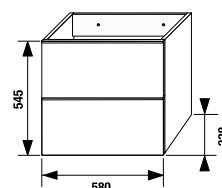

шкафчик под раковину 50 см

Артикул	Описание
4.5580.1.174.500.1	шкафчик под раковину 50 см, 1 ящик
4.5580.2.174.500.1	шкафчик под раковину 50 см, 2 ящика

шкафчик под раковину 60 см

Артикул	Описание
4.5583.1.174.500.1	шкафчик под раковину 60 см, 1 ящик
4.5583.2.174.500.1	шкафчик под раковину 60 см, 2 ящика