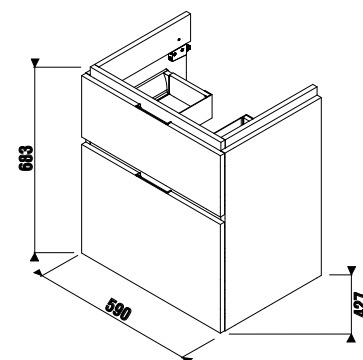

шкафчик под раковину 55 см, 2 ящика

НОВИНКА

Артикул	Описание	Цветовая гамма		
		белый глянец	темная сосна	дуб
4.0J42.2.402.500.1	шкафчик под раковину 55 см 8.1042.2, 2 ящика	X		
4.0J42.2.402.461.1	шкафчик под раковину 55 см 8.1042.2, 2 ящика		X	
4.0J42.2.402.519.1	шкафчик под раковину 55 см 8.1042.2, 2 ящика			X

Рекомендуем компактный сифон Jіka 8.9424.6.000.000.1.

шкафчик под раковину 60 см

Артикул	Описание	Цветовая гамма		
		белый глянец	темная сосна	дуб
4.0J42.3.301.500.1	шкафчик под раковину 60 см 8.1042.3, 1 ящик	X		
4.0J42.3.301.461.1	шкафчик под раковину 60 см 8.1042.3, 1 ящик		X	
4.0J42.3.301.519.1	шкафчик под раковину 60 см 8.1042.3, 1 ящик			X

Рекомендуем компактный сифон Jіka 8.9424.6.000.000.1.

шкафчик под раковину 60 см, 2 ящика

НОВИНКА

Артикул	Описание	Цветовая гамма		
		белый глянец	темная сосна	дуб
4.0J42.3.402.500.1	шкафчик под раковину 60 см 8.1042.3, 2 ящика	X		
4.0J42.3.402.461.1	шкафчик под раковину 60 см 8.1042.3, 2 ящика		X	
4.0J42.3.402.519.1	шкафчик под раковину 60 см 8.1042.3, 2 ящика			X

Рекомендуем компактный сифон Jіka 8.9424.6.000.000.1.

шкафчик под раковину 65 см

Артикул	Описание	Цветовая гамма		
		белый глянец	темная сосна	дуб
4.0J42.4.301.500.1	шкафчик под раковину 65 см 8.1042.4, 1 ящик	X		
4.0J42.4.301.461.1	шкафчик под раковину 65 см 8.1042.4, 1 ящик		X	
4.0J42.4.301.519.1	шкафчик под раковину 65 см 8.1042.4, 1 ящик			X

Рекомендуем компактный сифон Jіka 8.9424.6.000.000.1.

шкафчик под раковину 65 см, 2 ящика

НОВИНКА

Артикул	Описание	Цветовая гамма		
		белый глянец	темная сосна	дуб
4.0J42.4.402.500.1	шкафчик под раковину 65 см 8.1042.4, 2 ящика	X		
4.0J42.4.402.461.1	шкафчик под раковину 65 см 8.1042.4, 2 ящика		X	
4.0J42.4.402.519.1	шкафчик под раковину 65 см 8.1042.4, 2 ящика			X

Рекомендуем компактный сифон Jіka 8.9424.6.000.000.1.