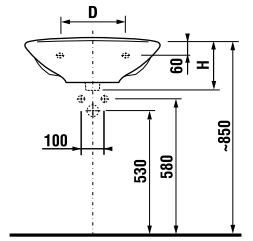

Артикул	Описание	ууу: 104 109 121		
8.1427.0.000.ууу.9	раковина 50 см с установочным комплектом	x	x	x
8.1427.1.000.ууу.9	раковина 55 см с установочным комплектом	x	x	x
8.1427.2.000.ууу.9	раковина 60 см с установочным комплектом	x	x	x
8.1927.0.000.000.9	пьедестал			
8.1927.1.000.000.5	полупьедестал