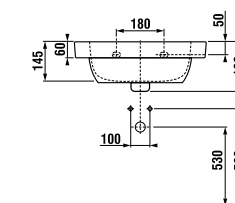

ВАННАЯ КОМНАТА ДЛЯ ДЕТЕЙ BABY

Благодаря продуманной форме маленькая раковина из детской коллекции с легкостью собирает все брызги.

Первый шаг к тому, чтобы научить ребенка беречь воду: 1 капля — смывание большим объемом воды, 3 маленькие капли — смывание меньшим объемом воды. Это может быть интересно!

Смешной кузнечик на маленькой раковине из детской коллекции: с ним можно подружиться.

Кузнечик живет и на пластиковом бачке современной геометрической формы. Этот бачок изготовлен из прочного пластика толщиной 4 мм.

ВАННАЯ КОМНАТА ДЛЯ ДЕТЕЙ BABY

мини-раковина BABY

Артикул	Описание	139	134
8.1561.4.000.ууу.1	раковина 450x370x190 мм, с отверстием для смесителя, двойная глазуровка, с декором	x	x

Артикул	Описание	139	134
8.1261.1.000.ууу.1	раковина 500x410x190 мм, с отверстием для смесителя, двойная глазуровка, с декором, подходящий сифон 8.1961.1, подходящий пьедестал 8.1961.0, может быть использована в качестве накладной раковины	x	x
8.1961.1.000.000.1	полупьедестал с установочным комплектом (арт. 8.9001.3.000.000.1) только для мини-раковины 50 см		

Заказать отдельно:
8.9034.9.000.000.1 установочный комплект для раковины
3.7271.0.004.010.1 запорный вентиль Mio, 3/8" – 1/2" мм, хром, 2 шт.
3.7471.0.004.000.1 сифон для раковины Mio, 5/4" – 32 мм, хром, медь

Рекомендуется устанавливать раковину для детей на высоте 60 см от пола. Регулируйте высоту раковины в соответствии с ростом ребенка.

унитаз BABY

Артикул	Описание	Выпуск
8.2203.7.000.000.1	унитаз «Baby» с горизонтальным смыванием, с вертикальным выпуском, с установочным комплектом	↓
8.2203.6.000.000.1	унитаз «Baby» с горизонтальным смыванием, с горизонтальным выпуском, с установочным комплектом	→