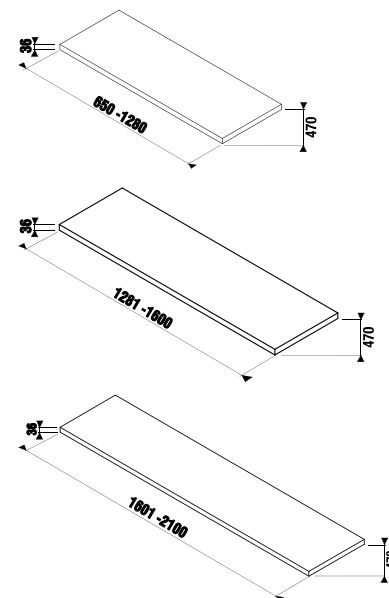

подрезаемые столешницы

Артикул	Описание	Цветовая гамма		
		белый	темная сосна	дуб
4.6J42.0.010.500.1	подрезаемая столешница 65-128 см, без отверстия, без крепления	X		
4.6J42.0.010.461.1	подрезаемая столешница 65-128 см, без отверстия, без крепления		X	
4.6J42.0.010.519.1	подрезаемая столешница 65-128 см, без отверстия, без крепления			X
4.6J42.1.010.500.1	подрезаемая столешница 128,1-160 см, без отверстия, без крепления	X		
4.6J42.1.010.461.1	подрезаемая столешница 128,1-160 см, без отверстия, без крепления		X	
4.6J42.1.010.519.1	подрезаемая столешница 128,1-160 см, без отверстия, без крепления			X
4.6J42.2.010.500.1	подрезаемая столешница 160,1-210 см, без отверстия, без крепления	X		
4.6J42.2.010.461.1	подрезаемая столешница 160,1-210 см, без отверстия, без крепления		X	
4.6J42.2.010.519.1	подрезаемая столешница 160,1-210 см, без отверстия, без крепления			X
4.7J00.4.000.000.1	крепление для подрезаемой столешницы, регулируемое, белое			
4.5013.3.172.000.1	крепление для подрезаемой столешницы, регулируемое, серебро			

столешница с 1 отверстием

Артикул	Описание	Цветовая гамма		
		белый	темная сосна	дуб
4.6J42.3.011.500.1	подрезаемая столешница 65-160 см, для раковин Cubito 45-75 см, 1 отверстие слева/справа, без крепления	X		
4.6J42.3.011.461.1	подрезаемая столешница 65-160 см, для раковин Cubito 45-75 см, 1 отверстие слева/справа, без крепления		X	
4.6J42.3.011.519.1	подрезаемая столешница 65-160 см, для раковин Cubito 45-75 см, 1 отверстие слева/справа, без крепления			X
4.7J00.4.000.000.1	крепление для подрезаемой столешницы, регулируемое, белое			
4.5013.3.172.000.1	крепление для подрезаемой столешницы, регулируемое, серебро