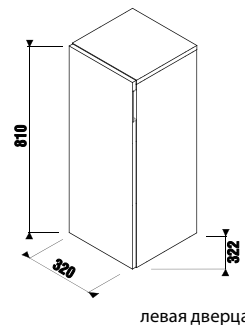

средний шкафчик

Артикул	Описание	Цветовая гамма		
		белый глянец	темная сосна	дуб
4.3J42.1.110.500.1	средний шкафчик, 1 дверца (петли слева), 2 стеклянные полочки	X		
4.3J42.1.110.461.1	средний шкафчик, 1 дверца (петли слева), 2 стеклянные полочки		X	
4.3J42.1.110.519.1	средний шкафчик, 1 дверца (петли слева), 2 стеклянные полочки			X
4.3J42.1.120.500.1	средний шкафчик, 1 дверца (петли справа), 2 стеклянные полочки	X		
4.3J42.1.120.461.1	средний шкафчик, 1 дверца (петли справа), 2 стеклянные полочки		X	
4.3J42.1.120.519.1	средний шкафчик, 1 дверца (петли справа), 2 стеклянные полочки			X