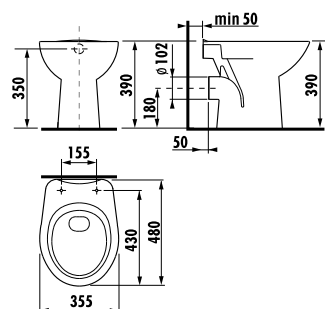

унитаз напольный Zeta plus, горизонтальный выпуск

Артикул	Описание	Выпуск
8.2174.7.000.000.1	напольный унитаз Zeta plus	→ x

Заказать отдельно:
8.9327.1.000.000.1 термопластовое сиденье с крышкой Zeta, пластиковые петли

унитаз напольный Zeta – вертикальный выпуск

Артикул	Описание	Выпуск
8.2239.7.000.000.1	унитаз напольный Zeta, вертикальный выпуск, глубокое смывание	↓ x

Заказать отдельно:
8.9299.9.000.000.1 установочный комплект для унитаза
8.9327.1.000.000.1 термопластовое сиденье с крышкой Zeta, пластиковые петли
8.9327.1.000.063.7 термопластовое сиденье с крышкой Zeta, стальные петли
8.9770.1.000.000.1 резиновая вставка – герметизация водоснабжения

унитаз напольный Zeta – горизонтальный выпуск

Артикул	Описание	Выпуск
8.2239.6.000.000.1	унитаз напольный Zeta, горизонтальный выпуск, глубокое смывание	→ x

Заказать отдельно:
8.9299.9.000.000.1 установочный комплект для унитаза
8.9327.1.000.000.1 термопластовое сиденье с крышкой Zeta, пластиковые петли
8.9327.1.000.063.7 термопластовое сиденье с крышкой Zeta, стальные петли
8.9770.1.000.000.1 резиновая вставка – герметизация водоснабжения

пластиковый бачок для напольного унитаза

Артикул	Описание
8.9371.0.000.000.1	пластиковый бачок, боковой подвод воды 3/8"
8.9371.1.000.000.1	пластиковый бачок с декором (кузнечик), боковой подвод воды 3/8"

Преимущества

- выполнен из качественного пластика с толщиной стенок 4-5 мм
- устойчив к UV-излучению
- цвет идентичен цвету керамики
- бесшумный
- регулируемая высота установки

термопластовое сиденье с крышкой Zeta

Артикул	Описание
8.9327.1.000.000.1	термопластовое сиденье с крышкой Zeta, пластиковые петли
8.9327.1.000.063.7	термопластовое сиденье с крышкой Zeta, стальные петли