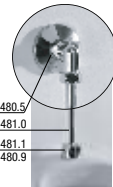

арматура смыва для сенсорных контроллеров

Заказать отдельно:	
8.9480.5	колени 1/2" - 1/2"
8.9481.0	трубка d = 14 мм
8.9481.1	крышка
8.9200.3	пластиковый сифон (горизонтальный/вертикальный выпуск)