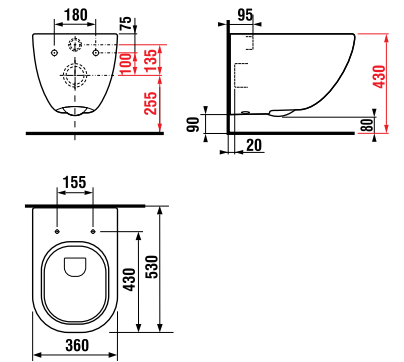

Унитаз Mio rimless

Инновационный дизайн и технологии нашли воплощение в безободковом унитазе Mio rimless. Данная модель отвечает всем современным требованиям, предъявляемым к уровню гигиеничности изделия. Унитаз Mio rimless не только высокогигиеничен, но и легок в уходе. Мощный единый поток смыва гарантирует омывание чаши по периметру и поддержание идеальной чистоты. Соблюдая условия экономии водных ресурсов, унитаз оснащен системой слива 4,5/3 литра.

подвесной унитаз rimless

Артикул	Описание
8.2071.4.000.000.1	безободковый подвесной унитаз rimless
Заказать отдельно:	
8.9269.5.000.000.1	комплект шумоизоляционных пластин
8.9461.4.000.000.1	выравнивающая паста

JIKA•perla

000 белый

100 JIKA perla

подвесной унитаз

JIKA•perla

Артикул	Описание
8.2071.2.xxx.000.1	подвесной унитаз, закрытый ободок, система смыва 4,5/3 л, установочный комплект Easyfit
Заказать отдельно:	
8.9269.5.000.000.1	комплект шумоизоляционных пластин
8.9461.4.000.000.1	выравнивающая паста

подвесное биде

НОВИНКА

Артикул	Описание	ууу: 304	302
8.3171.2.xxx.ууу.1	подвесное биде (включает установочный комплект Easyfit)	x	x
Заказать отдельно:			
8.9034.9.000.890.1	установочный комплект, белый		
8.9034.9.000.891.1	установочный комплект, серебро		
8.9269.5.000.000.1	комплект шумоизоляционных пластин		
8.9461.4.000.000.1	выравнивающая паста		
Запасные части:			
8.9283.4.000.000.1	установочный комплект Easy fit, установка снизу		

сиденье с крышкой

Артикул	Описание
8.9171.0.000.063.1	дюрпластовое сиденье с крышкой, для унитаза 8.2071.4, быстрьюсьемные стальные петли
8.9171.1.000.063.1	дюрпластовое сиденье с крышкой, для унитаза 8.2071.4, быстрьюсьемные стальные петли, механизм мягкого закрывания Slowclose