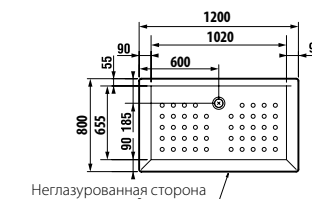

Заказать отдельно:

2.9498.3.000.000.1	сифон для душевого поддона 60/40 мм, клапан из нержавеющей стали с логотипом JKA; дренаж 33 л/мин.
8.9910.3.000.000.1	расширяющая полоса