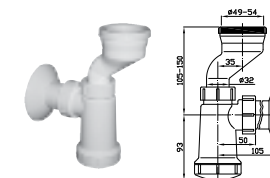

Артикул Описание
8.9136.4.000.000.1 длинная кнопка Dual Flush D2_D для унитаза MIO

Артикул Описание
8.9440.0.000.000.1 пластиковый сифон (запчасть) для писсуара Korint

Артикул Описание
8.9136.1.000.000.1 механизм смыва Dual Flush D2_D для LYRA