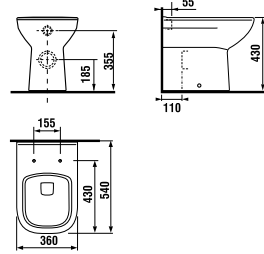

напольный унитаз

Артикул	Описание	Выпуск	Монтажный набор включен
8.2161.5.000.000.1	напольный унитаз, приставной, вкл. монтажный комплект	x	x

Заказать отдельно:

8.9361.0.300.063.1	термопластовое сиденье с крышкой, съемное, антибактериальная обработка, стальные петли		
8.9361.1.300.063.1	термопластовое сиденье с крышкой, съемное, антибактериальная обработка, стальные петли, механизм мягкого закрывания Slowclose		
8.9009.2.000.000.1	колесо выпуска на расстоянии 70-220 мм		

напольное биде

Артикул	Описание	302
8.3261.2.000.302.1	напольное биде, приставное, вкл. монтажный комплект	x

унитаз-компакт с горизонтальным выпуском

Артикул	Описание	Подвод воды	Сливной механизм	Выпуск	Монтажный набор включен
8.2661.6.000.288.1	унитаз-компакт (вкл. монтажный комплект)	x	x	x	x
8.2661.6.000.289.1	унитаз-компакт (вкл. монтажный комплект)	x	x	x	x

Заказать отдельно:

8.9361.0.300.063.1	дюропластовое сиденье с крышкой, антибактериальная обработка, быстросъемные стальные петли				
8.9361.1.300.063.1	дюропластовое сиденье с крышкой, антибактериальная обработка, быстросъемные стальные петли, механизм мягкого закрывания Slowclose				

ANTIBAK
Глазурованный внутренний круг и выпуск унитазов. Гладкая поверхность выпусков легко чистится, что препятствует возникновению бактерий.

ANTIBAK
Материал сидений обогащен составом с антибактериальным противоплесневелым воздействием.

VARIO
Выпуск Vario трансформируется в горизонтальный, вертикальный или косой выпуск.

унитаз-компакт с вертикальным выпуском