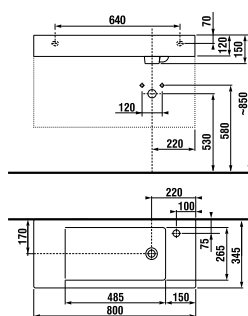

раковина 80 см

JIKA•perla

Артикул	Описание
8.1342.3.xxx.106.1	раковина 80 см, отверстие для смесителя справа*

* выравнивающая паста включена в комплект