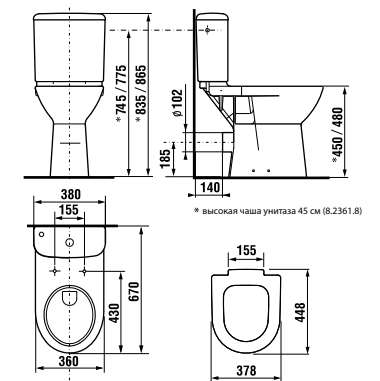

медицинская раковина Mio

Артикул	Описание	ууу: 104	109
8.1371.4.xxx.uuu.9	медицинская раковина 64 см, без перелива	x	x
8.9390.2.000.000.1	скрытый сифон		
8.9424.6.000.000.1	компактный сифон		

* 8.9424.6.000.000.1
** 8.9390.2.000.000.1

высокий унитаз Mio

Артикул	Описание	Подвод	Сливной механизм	Выпуск	Монтажный набор
8.2471.6.xxx.000.1	высокая чаша унитаза 50 см			x	x
8.2471.7.xxx.000.1	высокая чаша унитаза 46 см			x	x
8.2771.2.xxx.241.1	смывной бачок	x	x		
8.2771.3.xxx.242.1	смывной бачок		x	x	

Заказать отдельно:

8.9271.1.300.000.9	дюропластовое сиденье с крышкой Mio, антибактериальная обработка, быстроразъемные стальные петли				
8.9271.2.300.000.9	дюропластовое сиденье с крышкой Mio, антибактериальная обработка, механизм мягкого закрывания Slowclose				
8.9902.5.000.000.1	колесо выпуска Vario для расстояния 220-350 мм				
8.9011.1.000.000.1	удлинённый установочный комплект, длина 30 см, включая декоративный колпачок				
8.9009.2.000.000.1	колесо выпуска Vario для расстояния 70-220 мм				

высокий унитаз DEEP by Jika

Артикул	Описание	Подвод	Сливной механизм	Выпуск	Монтажный набор
8.2361.6.000.000.1	высокая чаша унитаза 50 см			x	x
8.2361.7.000.000.1	высокая чаша унитаза 50 см			x	x
8.2361.9.000.000.1	высокая чаша унитаза 46 см			x	x
8.2361.8.000.000.1	высокая чаша унитаза 46 см			x	x
8.2761.2.000.241.1	смывной бачок	x	x		
8.2761.3.000.242.1	смывной бачок		x	x	

Заказать отдельно: