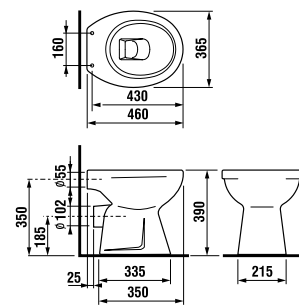

унитаз напольный Zeta plus, горизонтальный выпуск

Артикул	Описание	Выпуск
8.2174.7.000.000.1	напольный унитаз Zeta plus	→ x

Заказать отдельно:
8.9327.1.000.000.1 термопластовое сиденье с крышкой Zeta, пластиковые петли

унитаз напольный Zeta – вертикальный выпуск

Артикул	Описание	Выпуск
8.2239.7.000.000.1	унитаз напольный Zeta, вертикальный выпуск, глубокое смывание	↓ x

Заказать отдельно:
8.9299.9.000.000.1 установочный комплект для унитаза
8.9327.1.000.000.1 термопластовое сиденье с крышкой Zeta, пластиковые петли
8.9327.1.000.063.7 термопластовое сиденье с крышкой Zeta, стальные петли
8.9770.1.000.000.1 резиновая вставка – герметизация водоснабжения

унитаз напольный Zeta – горизонтальный выпуск

Артикул	Описание	Выпуск
8.2239.6.000.000.1	унитаз напольный Zeta, горизонтальный выпуск, глубокое смывание	→ x

Заказать отдельно:
8.9299.9.000.000.1 установочный комплект для унитаза
8.9327.1.000.000.1 термопластовое сиденье с крышкой Zeta, пластиковые петли
8.9327.1.000.063.7 термопластовое сиденье с крышкой Zeta, стальные петли
8.9770.1.000.000.1 резиновая вставка – герметизация водоснабжения

пластиковый бачок для напольного унитаза

Артикул	Описание
8.9371.0.000.000.1	пластиковый бачок, боковой подвод воды 3/8"
8.9371.1.000.000.1	пластиковый бачок с декором (кузнечик), боковой подвод воды 3/8"

Преимущества

- выполнен из качественного пластика с толщиной стенок 4-5 мм
- устойчив к UV-излучению
- цвет идентичен цвету керамики
- бесшумный
- регулируемая высота установки

термопластовое сиденье с крышкой Zeta

Артикул	Описание
8.9327.1.000.000.1	термопластовое сиденье с крышкой Zeta, пластиковые петли
8.9327.1.000.063.7	термопластовое сиденье с крышкой Zeta, стальные петли