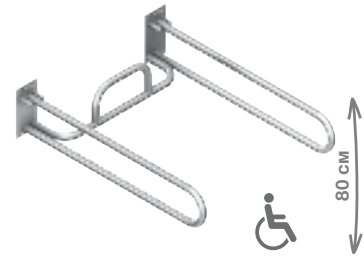

комплект поручней