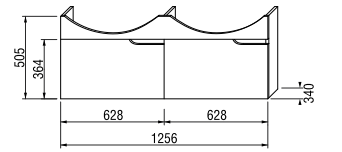

Артикул	Описание	Цвет корпуса (ламинация)/ Цвет фасада (ламинация)	
		белый/белый	белый/орех
4.3416.1.171.500.1	шкафчик под раковину 130 см, 2 ящика	X	
4.3416.1.171.506.1	шкафчик под раковину 130 см, 2 ящика		X
4.3417.6.171.500.1	внутренний ящик для шкафчика под двойную раковину 130 см, один для каждого ящика		
8.9424.6.000.000.1	компактный сифон, DN40