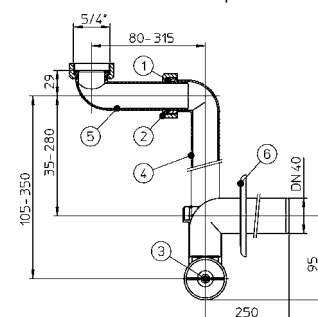

Артикул Описание
8.9424.6.000.000.1 компактный сифон для мебели Mio и раковин Mio

Артикул Описание
2.9423.0.000.000.1 сифон для душевого поддона Ø 90 мм

Артикул Описание
2.9401.2.000.000.1 металлические ножки для ванн Alma, Tanza, Tanza plus, Riga