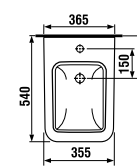

Обратите, пожалуйста, внимание на высоту соединения.