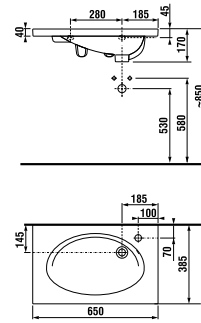

раковина-столешница 65 см

Артикул	Описание	ууу: 106	109
8.1221.6.000.ууу.1	раковина-столешница 65 см	x	x

Заказать отдельно:
3.8121.1.004.000.1 фронтальный полотенцедержатель для раковины 65 см, нержавеющая сталь
3.8121.4.004.000.1 боковой полотенцедержатель для раковины Tigo, левый/правый, нержавеющая сталь

Фронтальный и боковой полотенцедержатели не могут быть установлены одновременно.

раковина-столешница 80 см

Артикул	Описание	ууу: 106	109
8.1221.8.000.ууу.1	раковина-столешница 80 см*	x	x

* Выравнивающая паста включена в комплект.

Заказать отдельно:
3.8121.2.004.000.1 фронтальный полотенцедержатель для раковины 65 см, нержавеющая сталь
3.8121.4.004.000.1 боковой полотенцедержатель для раковины Tigo, левый/правый, нержавеющая сталь

Фронтальный и боковой полотенцедержатели не могут быть установлены одновременно.

асимметричная раковина-столешница 100 см

Артикул	Описание	ууу: 105	106	109
8.1221.7.000.105.1	асимметричная раковина-столешница 100 см* (раковина слева)	x		
8.1221.7.000.109.1	асимметричная раковина-столешница 100 см* (раковина слева)			x
8.1221.9.000.106.1	асимметричная раковина-столешница 100 см* (раковина справа)		x	
8.1221.9.000.109.1	асимметричная раковина-столешница 100 см* (раковина справа)			x

* Выравнивающая паста включена в комплект.

Заказать отдельно:
3.8121.5.004.000.1 фронтальный полотенцедержатель для раковины 100 см, нержавеющая сталь
3.8121.4.004.000.1 боковой полотенцедержатель для раковины Tigo, левый/правый, нержавеющая сталь

Фронтальный и боковой полотенцедержатели не могут быть установлены одновременно.

двойная раковина-столешница 125 см

Артикул	Описание	ууу: 104	109
8.1421.7.000.ууу.1	двойная раковина-столешница 125 см*	x	x