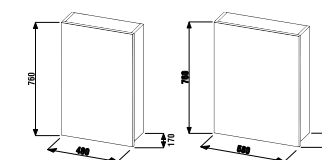

Артикул	Описание	Цвет корпуса/фасада		
		белый	ясень	дуб
4.5416.1.434.500.1	зеркальный шкафчик левый/правый 50 см	X		
4.5416.1.434.340.1	зеркальный шкафчик левый/правый 50 см		X	
4.5416.1.434.341.1	зеркальный шкафчик левый/правый 50 см			X
4.5416.3.434.500.1	зеркальный шкафчик левый/правый 50 см	X		
4.5416.3.434.340.1	зеркальный шкафчик левый/правый 50 см		X	
4.5416.3.434.341.1	зеркальный шкафчик левый/правый 50 см			X