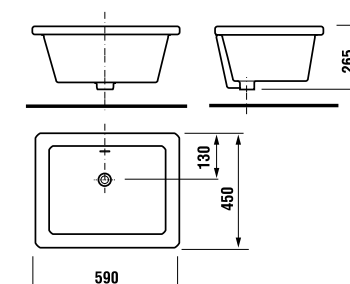

встраиваемая раковина Cubito

Артикул	Описание
8.1742.2.000.104.1	встраиваемая раковина, 55 см, 1 отверстие для смесителя

напольный унитаз Zeta plus, вертикальный выпуск

Артикул	Описание	Выпуск
8.2174.6.000.000.1	напольный унитаз Zeta plus	↓ X