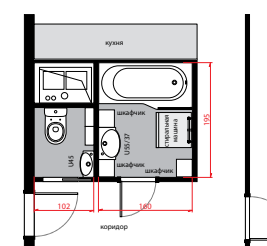

Коллекция Tigo позволяет разместить стиральную машину на небольшой площади ванной комнаты, освобождая место на кухне или в коридоре. Для этого необходимо вместо традиционной раковины установить мини-раковину TIGO (45 см), а также шкафчик под раковину на шарнирных петлях. Данный интерьер может быть дополнен напольным (62 см) или подвесным (49 см) унитазом Tigo. В качестве дополнительного места для хранения рекомендуем разместить узкий подвесной шкафчик над стиральной машиной.

3,1 м² + 1,3 м²

Неважно, насколько компактна ванная комната, ведь необходимо достаточно места для размещения всех принадлежностей и аксессуаров. Узкие шкафчики и высокие шкафы-колонны помогут в этом, обеспечивая порядок и аккуратность в ванной комнате. Большое зеркало создает ощущение свободного пространства, а освещение сделает ванную комнату сияющей.