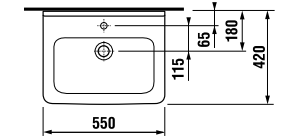

Артикул	Описание	ууу: 104	109
8.1042.2.xxx.yyy.1	раковина 55 см	x	x
8.1042.3.xxx.yyy.1	раковина 60 см	x	x
8.1042.4.xxx.yyy.1	раковина 65 см	x	x
8.1995.1.000.028.1	полуьедестал с установочным комплектом (арт. 8.9001.5.000.000.1)		

Заказать отдельно:

8.9034.9.000.000.1	установочный комплект для раковины
3.7473.0.004.000.1	сифон для раковины Cubito 5/4" – 32 мм, хром, медь
3.7242.0.004.010.1	запорный вентиль Cubito 3/8" – 1/2" мм, хром, 2 шт