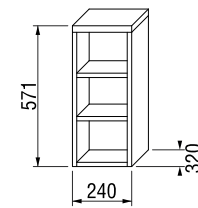

средний шкафчик, левый

Артикул	Описание	Цвет корпуса (ламинация)/ Цвет фасада (ламинация)	
		белый/белый	белый/орех
4.3418.3.171.500.1	средний шкафчик, левый	X	X
4.3418.3.171.506.1	средний шкафчик, левый	X	X

средний шкафчик, открытый

Артикул	Описание	Цвет корпуса (ламинация)
		500 белый
4.3418.0.171.500.1	средний шкафчик, открытый	X

высокий шкафчик с 2 ящиками, правый

Артикул	Описание	Цвет корпуса (ламинация)/ Цвет фасада (ламинация)	
		белый/белый	белый/орех
4.3419.2.171.500.1	высокий шкафчик с 2 ящиками, правый	X	X
4.3419.2.171.506.1	высокий шкафчик с 2 ящиками, правый	X	X

высокий шкафчик с 2 ящиками, левый

Артикул	Описание	Цвет корпуса (ламинация)/ Цвет фасада (ламинация)	
		белый/белый	белый/орех
4.3419.3.171.500.1	высокий шкафчик с 2 ящиками, левый	X	X
4.3419.3.171.506.1	высокий шкафчик с 2 ящиками, левый	X	X

высокий шкафчик с 2 ящиками

Артикул	Описание	Цвет корпуса (ламинация)/ Цвет фасада (ламинация)	
		белый/белый	белый/орех
4.3419.1.171.500.1	высокий шкафчик с 2 ящиками	X	X
4.3419.1.171.506.1	высокий шкафчик с 2 ящиками	X	X

зеркало с полочками

Артикул	Описание	Цвет корпуса (ламинация)
		500 белый
4.3421.1.171.500.1	зеркало с полочками, правое/левое	X

зеркало регулируемое

Артикул	Описание	Цвет корпуса (ламинация)
		500 белый
4.3422.1.171.500.1	зеркало, 640 × 573 мм, вращение 90°	X

аксессуары

Артикул	Описание	Цвет корпуса (ламинация)
		500 белый
4.3423.1.171.500.1	полочка	X

Запасные части:		
4.3417.8.171.500.1	декоративная вставка под раковину 50, 55, 60, 65 см	X