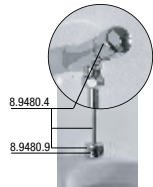

Арматура смыва, рекомендуемая для писсуаров Livo 8.4020.1 и 8.4020.0, для писсуаров Korint.

арматура смыва для вентиля под давлением

Заказать отдельно:	
8.9480.4	клапан (крышка, трубка) с таймером
8.9200.3	пластиковый сифон (горизонтальный/вертикальный выпуск)