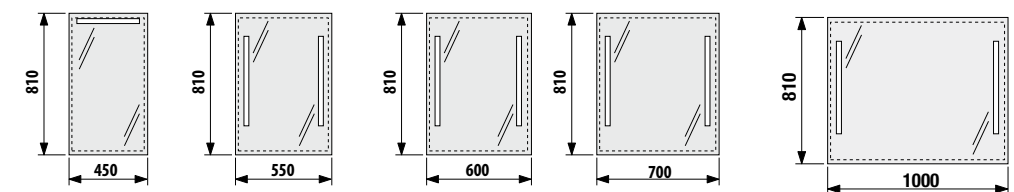

Система антизапотевания предотвращает образование конденсата на поверхности зеркала. Во время принятия ванны или душа влажность воздуха в ванной комнате значительно увеличивается, однако поверхность зеркала останется чистой и прозрачной. Принцип работы очень прост (схож с принципом обогрева стекол в машине) – задняя сторона зеркала нагревается с помощью проволоки, укрепленной на самоклеящейся фольге, подключенной к сети.