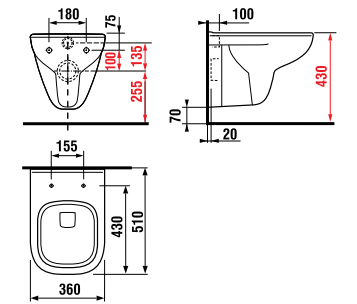

Обратите внимание на высоту подключения.