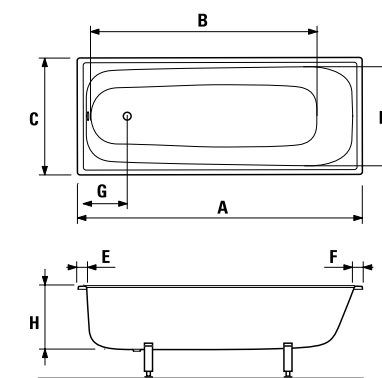

Эти зоны рекомендованы для размещения стока ванны или смесителя.

Области, обозначенные этим цветом, не рекомендованы для размещения стока ванны или смесителя.

E, F = ширина борта ванны.

ванна Riga mini

Артикул	Описание	Вместимость
2.3400.0.000.000.1	RIGA mini 1050 мм	120 л

Заказать отдельно:

2.9400.0.000.000.1	металлические ножки для ванны RIGA mini
2.9481.5.004.000.1	автоматический перелив, включая сифон 40/50 мм, длина 550 мм
2.9481.6.004.000.1	автоматический перелив, включая сифон 40/50 мм, длина 550 мм, исполнение медь
2.9481.7.004.000.1	автоматический перелив с подводом, включая сифон 40/50 мм, длина 550 мм, исполнение пластик
2.9481.8.004.000.1	автоматический перелив с подводом, включая сифон 40/50 мм, длина 550 мм, исполнение медь

	A	B	C	D	E	F	G	H
2.3400.0	1050	525	700	570	70	65	285	375