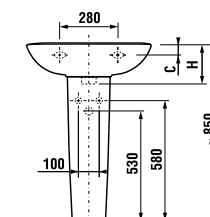

Заказать отдельно:

8.9034.9.000.000.1	установочный комплект для раковины
3.7271.0.004.010.1	запорный вентиль Mio, 3/8" – 1/2" мм, хром, 2 шт.
3.7471.0.004.000.1	сифон для раковины Mio, 5/4" – 32 мм, хром, медь
8.9424.9.000.000.1	сифон, хромированный ABS, высота регулируется 175 – 270 мм, высота гидравлического затвора 75 мм, пропускная способность 45 л, с декоративными кольцами (также возможно использование без декоративных колец)

	L	B	A	H	C
50 см	500	410	190	180	50
55 см	550	420	195	190	50
60 см	600	450	195	190	50
65 см	650	480	195	190	50