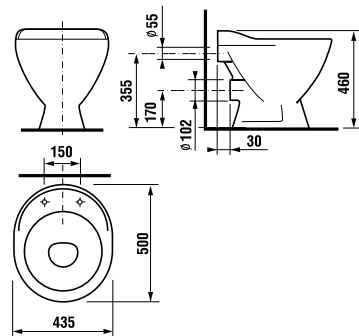

Артикул	Описание
8.5104.6.000.000.1	слив Mira с пластиковой решеткой (в комплекте)
Заказать отдельно:	
8.9299.9.000.000.1	установочный комплект
8.9770.1.000.000.1	резиновая уплотняющая прокладка
8.9371.0.000.000.1	пластиковый бачок для напольного унитаза, боковой подвод воды 3/8", Dual Flush 3/6 л