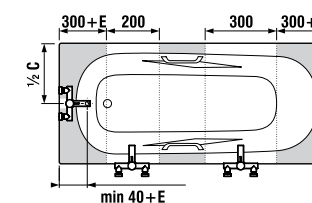

Эти зоны рекомендованы для размещения стока ванны или смесителя.

Области, обозначенные этим цветом, не рекомендованы для размещения стока ванны или смесителя.

E, F = ширина борта ванны