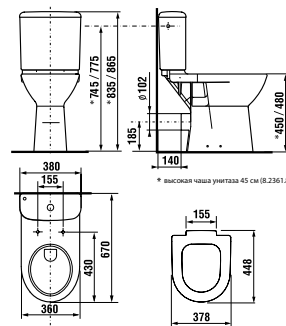

унитаз-компакт с высокой чашей

50 cm

Артикул	Описание	Подвод воды	Сливной механизм	Выпуск	Монтажный набор включен
8.2361.6.000.000.1	высокая чаша 50 см			x	x
8.2361.7.000.000.1	высокая чаша 50 см			x	x
8.2761.2.000.241.1	бачок	x	x		
8.2761.3.000.242.1	бачок		x	x	