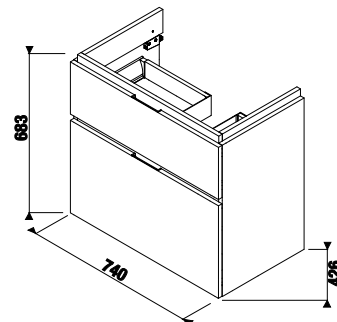

шкафчик под раковину 75 см, 2 ящика

НОВИНКА

Артикул	Описание	Цветовая гамма		
		белый глянец	темная сосна	дуб
4.0J42.5.403.500.1	шкафчик под раковину 75 см 8.1242.1, 2 ящика, отверстие для смесителя справа	X		
4.0J42.5.403.461.1	шкафчик под раковину 75 см 8.1242.1, 2 ящика, отверстие для смесителя справа		X	
4.0J42.5.403.519.1	шкафчик под раковину 75 см 8.1242.1, 2 ящика, отверстие для смесителя справа			X
4.0J42.5.404.500.1	шкафчик под раковину 75 см 8.1242.2, 2 ящика, отверстие для смесителя слева	X		
4.0J42.5.404.461.1	шкафчик под раковину 75 см 8.1242.2, 2 ящика, отверстие для смесителя слева		X	
4.0J42.5.404.519.1	шкафчик под раковину 75 см 8.1242.2, 2 ящика, отверстие для смесителя слева			X

Рекомендуем компактный сифон Jіka 8.9424.6.000.000.1.

шкафчик под раковину 85 см

Артикул	Описание	Цветовая гамма		
		белый глянец	темная сосна	дуб
4.0J42.6.301.500.1	шкафчик под раковину 85 см 8.1042.6, 1 ящик	X		
4.0J42.6.301.461.1	шкафчик под раковину 85 см 8.1042.6, 1 ящик		X	
4.0J42.6.301.519.1	шкафчик под раковину 85 см 8.1042.6, 1 ящик			X

Рекомендуем компактный сифон Jіka 8.9424.6.000.000.1.

шкафчик под раковину 85 см, 2 ящика

НОВИНКА

Артикул	Описание	Цветовая гамма		
		белый глянец	темная сосна	дуб
4.0J42.6.402.500.1	шкафчик под раковину 85 см 8.1242.6, 2 ящика	X		
4.0J42.6.402.461.1	шкафчик под раковину 85 см 8.1242.6, 2 ящика		X	
4.0J42.6.402.519.1	шкафчик под раковину 85 см 8.1242.6, 2 ящика			X

Рекомендуем компактный сифон Jіka 8.9424.6.000.000.1.

шкафчик под двойную раковину 130 см, 4 ящика