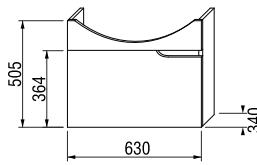

шкафчик под раковину 50, 55, 60 и 65 см

Артикул	Описание	Цвет корпуса (ламинация)/ Цвет фасада (ламинация)	
		белый/белый	белый/орех
4.3411.1.171.500.1	шкафчик под раковину 50, 55, 60, 65 см, 1 ящик, включая декоративную вставку под раковину	X	
4.3411.1.171.506.1	шкафчик под раковину 50, 55, 60, 65 см, 1 ящик, включая декоративную вставку под раковину		X
4.3417.1.171.500.1	внутренний ящик для шкафчика под раковину 50, 55, 60, 65 см, опционально		
8.9424.6.000.000.1	компактный сифон, DN40		

шкафчик под раковину 67 см

Артикул	Описание	Цвет корпуса (ламинация)/ Цвет фасада (ламинация)	
		белый/белый	белый/орех
4.3412.1.171.500.1	шкафчик под раковину 67 см, 1 ящик	X	
4.3412.1.171.506.1	шкафчик под раковину 67 см, 1 ящик		X
4.3417.2.171.500.1	внутренний ящик для шкафчика под раковину 67 см, опционально		
8.9424.6.000.000.1	компактный сифон, DN40		

шкафчик под раковину 75 см

Артикул	Описание	Цвет корпуса (ламинация)/ Цвет фасада (ламинация)	
		белый/белый	белый/орех
4.3413.1.171.500.1	шкафчик под раковину 75 см, 1 ящик	X	
4.3413.1.171.506.1	шкафчик под раковину 75 см, 1 ящик		X
4.3417.3.171.500.1	внутренний ящик для шкафчика под раковину 75 см, опционально		
8.9424.6.000.000.1	компактный сифон, DN40		

шкафчик под раковину 85 см

Артикул	Описание	Цвет корпуса (ламинация)/ Цвет фасада (ламинация)	
		белый/белый	белый/орех
4.3414.1.171.500.1	шкафчик под раковину 85 см, 1 ящик	X	
4.3414.1.171.506.1	шкафчик под раковину 85 см, 1 ящик		X
4.3417.4.171.500.1	внутренний ящик для шкафчика под раковину 85 см, опционально		
8.9424.6.000.000.1	компактный сифон, DN40		

шкафчик под раковину 105 см