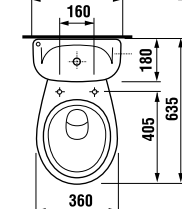

укороченный подвесной унитаз

Артикул	Описание
8.2137.2.000.000.1	укороченный подвесной унитаз LYRA Compact с глубоким смыванием. Длина всего 49 см!

Заказать отдельно:

8.9337.0.000.000.1	дюропластовое сиденье DINO для унитаза с крышкой, антибактериальная обработка, пластиковые петли
8.9337.2.000.000.1	дюропластовое сиденье DINO для унитаза без крышки, пластиковые петли
8.9337.0.300.063.9	дюропластовое сиденье DINO для унитаза с крышкой, антибактериальная обработка, стальные петли, только белый цвет
8.9337.2.300.063.1	дюропластовое сиденье для унитаза без крышки, антибактериальная обработка, стальные петли, только белый цвет

ВНИМАНИЕ! Для этого изделия используйте сиденье с крышкой DINO-LYRA-COMPACT (9337.0). Сиденье LYRA (9251.5) не подходит!

подвесной унитаз Dino

Артикул	Описание
8.2137.0.000.000.3	подвесной унитаз с глубоким смыванием DINO

Заказать отдельно:

8.9039.6.000.063.1	дюропластовое сиденье DINO для унитаза с крышкой, механизм мягкого закрывания Slowclose
8.9337.0.300.063.9	дюропластовое сиденье DINO для унитаза с крышкой, антибактериальная обработка, стальные петли, только белый цвет
8.9337.2.000.000.1	дюропластовое сиденье для унитаза без крышки, пластиковые петли
8.9337.2.300.063.1	дюропластовое сиденье для унитаза без крышки, антибактериальная обработка, стальные петли, только белый цвет

унитаз-компакт с косым выпуском

Артикул	Описание	Подвод	Включая сливной механизм	Выпуск
8.2423.4.000.242.9	унитаз-компакт с установочным комплектом	x	x	x

Унитаз 8.2423.4.000.242.9 комплектуется системой двойного смыва Oliveira. Артикул см. в разделе Сливные системы Oliveira на стр. 172.

Заказать отдельно: