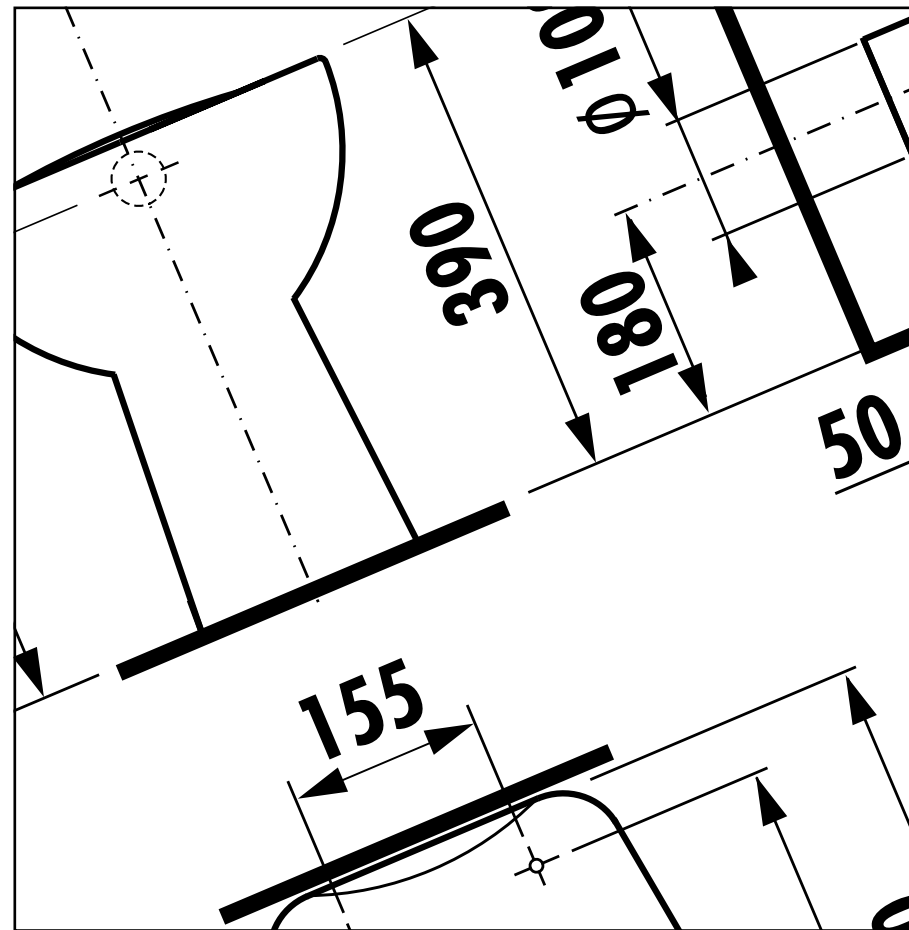

ванная комната для детей
ванная комната без барьеров
писсуары
сливы и специальные раковины
rimless WC
напольные унитазы