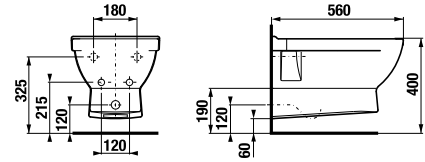

подвесное биде

JIKA•perla **total CLEAN** SLOWCLOSE

Артикул	Описание	ууу: 304	302
8.3142.2.xxx.ууу.1	подвесное биде	x	x
Заказать отдельно:			
8.9034.9.000.890.1	установочный комплект, белый		
8.9034.9.000.891.1	установочный комплект, хром		
8.9269.5.000.000.1	комплект шумоизоляционных пластин		
8.9461.4.000.000.1	выравнивающая паста		

Исп. 302

подвесной унитаз

JIKA•perla

Артикул	Описание
8.2042.2.xxx.000.1	подвесной унитаз
Заказать отдельно:	
8.9271.1.300.000.1	дюропластовое сиденье для унитаза с крышкой МЮ, антибактериальная обработка, быстръемные стальные петли
8.9271.2.300.000.1	дюропластовое сиденье для унитаза с крышкой МЮ, антибактериальная обработка, механизм мягкого закрывания Slowclose
8.9269.5.000.000.1	комплект шумоизоляционных пластин
8.9461.4.000.000.1	выравнивающая паста

Для коллекции Cubito мы рекомендуем напольные унитазы и унитазы-компакты из коллекций Pure и Mio, см. стр. 22, 58-59.

Код xxx в артикуле продукта = номер цвета (000 белый, 100 Jika perla).

JIKA•perla

JIKA PERLA
Водоотталкивающее покрытие Jika Perla: защищает керамическую поверхность и облегчает уход за ней.

Возможно заказать для некоторых керамических изделий коллекций Mio, Cubito.

TOTAL CLEAN
Система каналов слива по всему контуру унитаза. Таким образом достигается равномерное распределение воды и полная гигиеничность

Slowclose
Механизм мягкого закрывания, позволяющий бесшумно закрывать сиденье.