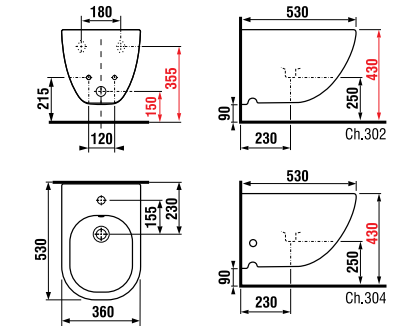

Унитаз Mio rimless

Инновационный дизайн и технологии нашли воплощение в безободковом унитазе Mio rimless. Данная модель отвечает всем современным требованиям, предъявляемым к уровню гигиеничности изделия. Унитаз Mio rimless не только высокогигиеничен, но и легок в уходе. Мощный единый поток смыва гарантирует омывание чаши по периметру и поддержание идеальной чистоты. Соблюдая условия экономии водных ресурсов, унитаз оснащен системой слива 4,5/3 литра.

подвесной унитаз rimless

Артикул	Описание
8.2071.4.000.000.1	безободковый подвесной унитаз rimless
Заказать отдельно:	
8.9269.5.000.000.1	комплект шумоизоляционных пластин
8.9461.4.000.000.1	выравнивающая паста

JIKA•perla

000 белый

100 JIKA perla

подвесной унитаз

JIKA•perla

Артикул	Описание
8.2071.2.xxx.000.1	подвесной унитаз, закрытый ободок, система смыва 4,5/3 л, установочный комплект Easyfit
Заказать отдельно:	
8.9269.5.000.000.1	комплект шумоизоляционных пластин
8.9461.4.000.000.1	выравнивающая паста

подвесное биде

НОВИНКА

Артикул	Описание	ууу: 304	302
8.3171.2.xxx.ууу.1	подвесное биде (включает установочный комплект Easyfit)	x	x
Заказать отдельно:			
8.9034.9.000.890.1	установочный комплект, белый		
8.9034.9.000.891.1	установочный комплект, серебро		
8.9269.5.000.000.1	комплект шумоизоляционных пластин		
8.9461.4.000.000.1	выравнивающая паста		
Запасные части:			
8.9283.4.000.000.1	установочный комплект Easy fit, установка снизу		

сиденье с крышкой

Артикул	Описание
8.9171.0.000.063.1	дюрпластовое сиденье с крышкой, для унитаза 8.2071.4, быстрьюсьемные стальные петли
8.9171.1.000.063.1	дюрпластовое сиденье с крышкой, для унитаза 8.2071.4, быстрьюсьемные стальные петли, механизм мягкого закрывания Slowclose