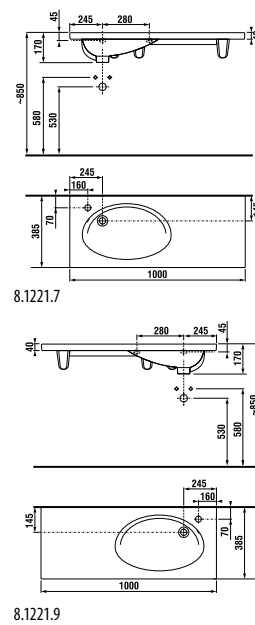

раковина-столешница 65 см

Артикул	Описание	ууу: 106	109
8.1221.6.000.ууу.1	раковина-столешница 65 см	x	x

Заказать отдельно:
3.8121.1.004.000.1 фронтальный полотенцедержатель для раковины 65 см, нержавеющая сталь
3.8121.4.004.000.1 боковой полотенцедержатель для раковины Tigo, левый/правый, нержавеющая сталь

Фронтальный и боковой полотенцедержатели не могут быть установлены одновременно.

раковина-столешница 80 см

Артикул	Описание	ууу: 106	109
8.1221.8.000.ууу.1	раковина-столешница 80 см*	x	x

* Выравнивающая паста включена в комплект.

Заказать отдельно:
3.8121.2.004.000.1 фронтальный полотенцедержатель для раковины 65 см, нержавеющая сталь
3.8121.4.004.000.1 боковой полотенцедержатель для раковины Tigo, левый/правый, нержавеющая сталь

Фронтальный и боковой полотенцедержатели не могут быть установлены одновременно.

асимметричная раковина-столешница 100 см

Артикул	Описание	ууу: 105	106	109
8.1221.7.000.105.1	асимметричная раковина-столешница 100 см* (раковина слева)	x		
8.1221.7.000.109.1	асимметричная раковина-столешница 100 см* (раковина слева)			x
8.1221.9.000.106.1	асимметричная раковина-столешница 100 см* (раковина справа)		x	
8.1221.9.000.109.1	асимметричная раковина-столешница 100 см* (раковина справа)			x

* Выравнивающая паста включена в комплект.

Заказать отдельно:
3.8121.5.004.000.1 фронтальный полотенцедержатель для раковины 100 см, нержавеющая сталь
3.8121.4.004.000.1 боковой полотенцедержатель для раковины Tigo, левый/правый, нержавеющая сталь

Фронтальный и боковой полотенцедержатели не могут быть установлены одновременно.

двойная раковина-столешница 125 см

Артикул	Описание	ууу: 104	109
8.1421.7.000.ууу.1	двойная раковина-столешница 125 см*	x	x