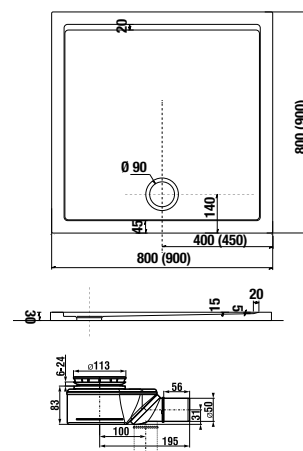

ДУШЕВЫЕ ПОДДОНЫ GEL COAT

душевой поддон Padana, gel coat, квадратный

Артикул	Описание
2.1193.1.000.000.1	квадратный душевой поддон, 800 × 800 мм
2.1193.2.000.000.1	квадратный душевой поддон, 900 × 900 мм

Душевой поддон Padana подходит для установки на уровне пола.

Для тонких душевых поддонов Padana рекомендуется сифон 2.9423.0 (увеличенный дренаж 54 л/мин.)

Заказать отдельно:

8.9910.3.000.000.1	расширяющая полоса между поддоном и стеной, 290 x 50 мм
2.9423.0.000.000.1	сифон для душевого поддона, диаметр 90 мм, крышка из нержавеющей стали диаметр 113 мм, дренаж 54 л/мин., вкл. установочный комплект

душевой поддон Padana, gel coat, угловой

Артикул	Описание
2.1193.3.000.000.1	угловой душевой поддон, 900 × 900 мм, радиус 550 мм

Душевой поддон Padana подходит для установки на уровне пола.

Для тонких душевых поддонов Padana рекомендуется сифон 2.9423.0 (увеличенный дренаж 54 л/мин.)

Заказать отдельно:

8.9910.3.000.000.1	расширяющая полоса между поддоном и стеной, 290 x 50 мм
2.9423.0.000.000.1	сифон для душевого поддона, диаметр 90 мм, крышка из нержавеющей стали диаметр 113 мм, дренаж 54 л/мин., вкл. установочный комплект

ДУШЕВЫЕ ПОДДОНЫ СТАЛЬНЫЕ

стальные душевые поддоны SOFIA

ANTISLIP

Вы никогда не поскользнетесь на поверхности вашего душевого поддона благодаря специальной противоскользящей обработке.

Преимущества

- эмалированные душевые поддоны гигиеничны, устойчивы к моющим средствам, царапинам, ударам и ржавчине.

Артикул	Описание	Antislip ууу: 011	
2.1407.0.000.000.1	квадратный душевой поддон 700 мм		
2.1408.0.000.011.1	квадратный душевой поддон 800 мм	x	
2.1409.0.000.000.1	квадратный душевой поддон 900 мм	x	
	L	B	H
2.1407.0	700	700	135
2.1408.0	800	800	145
2.1409.0	900	900	145

Заказать отдельно: