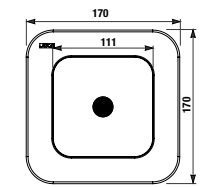

СПЕЦИАЛЬНЫЕ ИЗДЕЛИЯ ПИССУАРЫ

ИСТОЧНИК ПИТАНИЯ

Артикул	Описание
8.9507.1.000.000.1	источник питания на 5 писсуаров Golem Antivandal, Domino Sensor, 24 V, 50 Hz
8.9507.2.000.000.1	источник питания на 9 писсуаров Golem Antivandal, Domino Sensor, 24 V, 50 Hz

писсуар Golem с внутренним подводом воды

Артикул	Описание
8.4306.0.000.000.1	писсуар Golem

Заказать отдельно:

8.9034.9.000.890.1	установочный комплект, цвет белый
8.9034.9.000.891.1	установочный комплект, цвет хром
8.9200.3.000.000.1	сифон, горизонтальный/вертикальный выпуск
8.9480.7.000.000.1	трубка 1/2", внутренний подвод воды
8.9480.8.000.000.1	резиновая уплотняющая прокладка, внутренняя
8.9106.2.000.000.1	фильтр

писсуар Livo с внутренним подводом воды

Артикул	Описание
8.4020.0.000.000.1	писсуар Livo

Заказать отдельно:

8.9253.6.000.890.1	установочный комплект, цвет белый
8.9253.6.000.891.1	установочный комплект, цвет хром
8.9200.3.000.000.1	сифон, горизонтальный/вертикальный выпуск
8.9480.7.000.000.1	трубка 1/2", внутренний подвод воды
8.9480.8.000.000.1	резиновая уплотняющая прокладка, внутренняя
8.9107.3.000.000.1	фильтр

ВНИМАНИЕ! ДЛЯ УСТАНОВКИ ПИССУАРА LIVO требуются болты 8.9253.6 (длина 40 мм).

технические аксессуары для писсуаров Golem и Livo с внутренним подводом воды

СПЕЦИАЛЬНЫЕ ИЗДЕЛИЯ ПИССУАРЫ

смывной механизм для писсуара, внутренний подвод воды, ик-сенсор