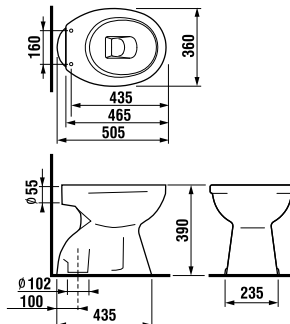

напольный унитаз Zeta plus, вертикальный выпуск

Артикул	Описание	Выпуск
8.2174.6.000.000.1	напольный унитаз Zeta plus	↓ X

Заказать отдельно:
8.9327.1.000.000.1 термопластовое сиденье с крышкой Zeta, пластиковые петли