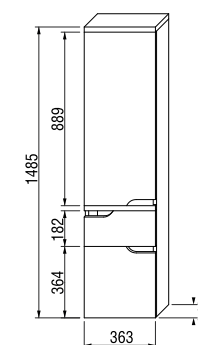

средний шкафчик, левый

Артикул	Описание	Цвет корпуса (ламинация)/ Цвет фасада (ламинация)	
		белый/белый	белый/орех
4.3418.3.171.500.1	средний шкафчик, левый	X	X
4.3418.3.171.506.1	средний шкафчик, левый	X	X

средний шкафчик, открытый

Артикул	Описание	Цвет корпуса (ламинация)
		500 белый
4.3418.0.171.500.1	средний шкафчик, открытый	X

высокий шкафчик с 2 ящиками, правый

Артикул	Описание	Цвет корпуса (ламинация)/ Цвет фасада (ламинация)	
		белый/белый	белый/орех
4.3419.2.171.500.1	высокий шкафчик с 2 ящиками, правый	X	X
4.3419.2.171.506.1	высокий шкафчик с 2 ящиками, правый	X	X

высокий шкафчик с 2 ящиками, левый

Артикул	Описание	Цвет корпуса (ламинация)/ Цвет фасада (ламинация)	
		белый/белый	белый/орех
4.3419.3.171.500.1	высокий шкафчик с 2 ящиками, левый	X	X
4.3419.3.171.506.1	высокий шкафчик с 2 ящиками, левый	X	X

высокий шкафчик с 2 ящиками

Артикул	Описание	Цвет корпуса (ламинация)/ Цвет фасада (ламинация)	
		белый/белый	белый/орех
4.3419.1.171.500.1	высокий шкафчик с 2 ящиками	X	X
4.3419.1.171.506.1	высокий шкафчик с 2 ящиками	X	X

зеркало с полочками

Артикул	Описание	Цвет корпуса (ламинация)
		500 белый
4.3421.1.171.500.1	зеркало с полочками, правое/левое	X

зеркало регулируемое

Артикул	Описание	Цвет корпуса (ламинация)
		500 белый
4.3422.1.171.500.1	зеркало, 640 × 573 мм, вращение 90°	X

аксессуары

Артикул	Описание	Цвет корпуса (ламинация)
		500 белый
4.3423.1.171.500.1	полочка	X

Запасные части:		
4.3417.8.171.500.1	декоративная вставка под раковину 50, 55, 60, 65 см	X