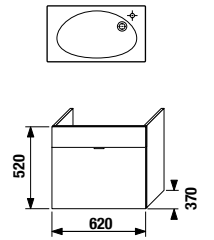

ПАКК 1+1
1+1 ПАКК компактный шкафчик + раковина