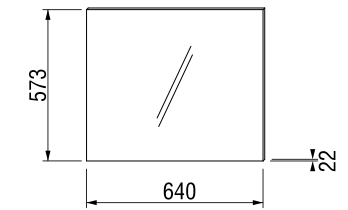

зеркало регулируемое Zeta

Артикул	Описание	Цвет корпуса	
		белый	темный дуб
4.5555.6.039.304.1	зеркало регулируемое 75 × 100 см	X	
4.5555.6.039.316.1	зеркало регулируемое 75 × 100 см		X
4.5555.7.039.304.1	зеркало регулируемое 75 × 120 см	X	
4.5555.7.039.316.1	зеркало регулируемое 75 × 120 см		X