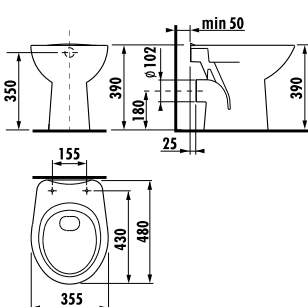

Артикул	Описание	Выпуск
8.2239.6.000.000.1	унитаз Zeta с горизонтальным выпуском, глубокое смывание	→ X

Заказать отдельно:
8.9299.9.000.000.1 установочный комплект для унитаза
8.9327.1.000.000.1 термопластовое сиденье с крышкой Zeta, пластиковые петли
8.9327.1.000.063.7 термопластовое сиденье с крышкой Zeta, стальные петли
8.9770.1.000.000.1 резиновая уплотняющая прокладка